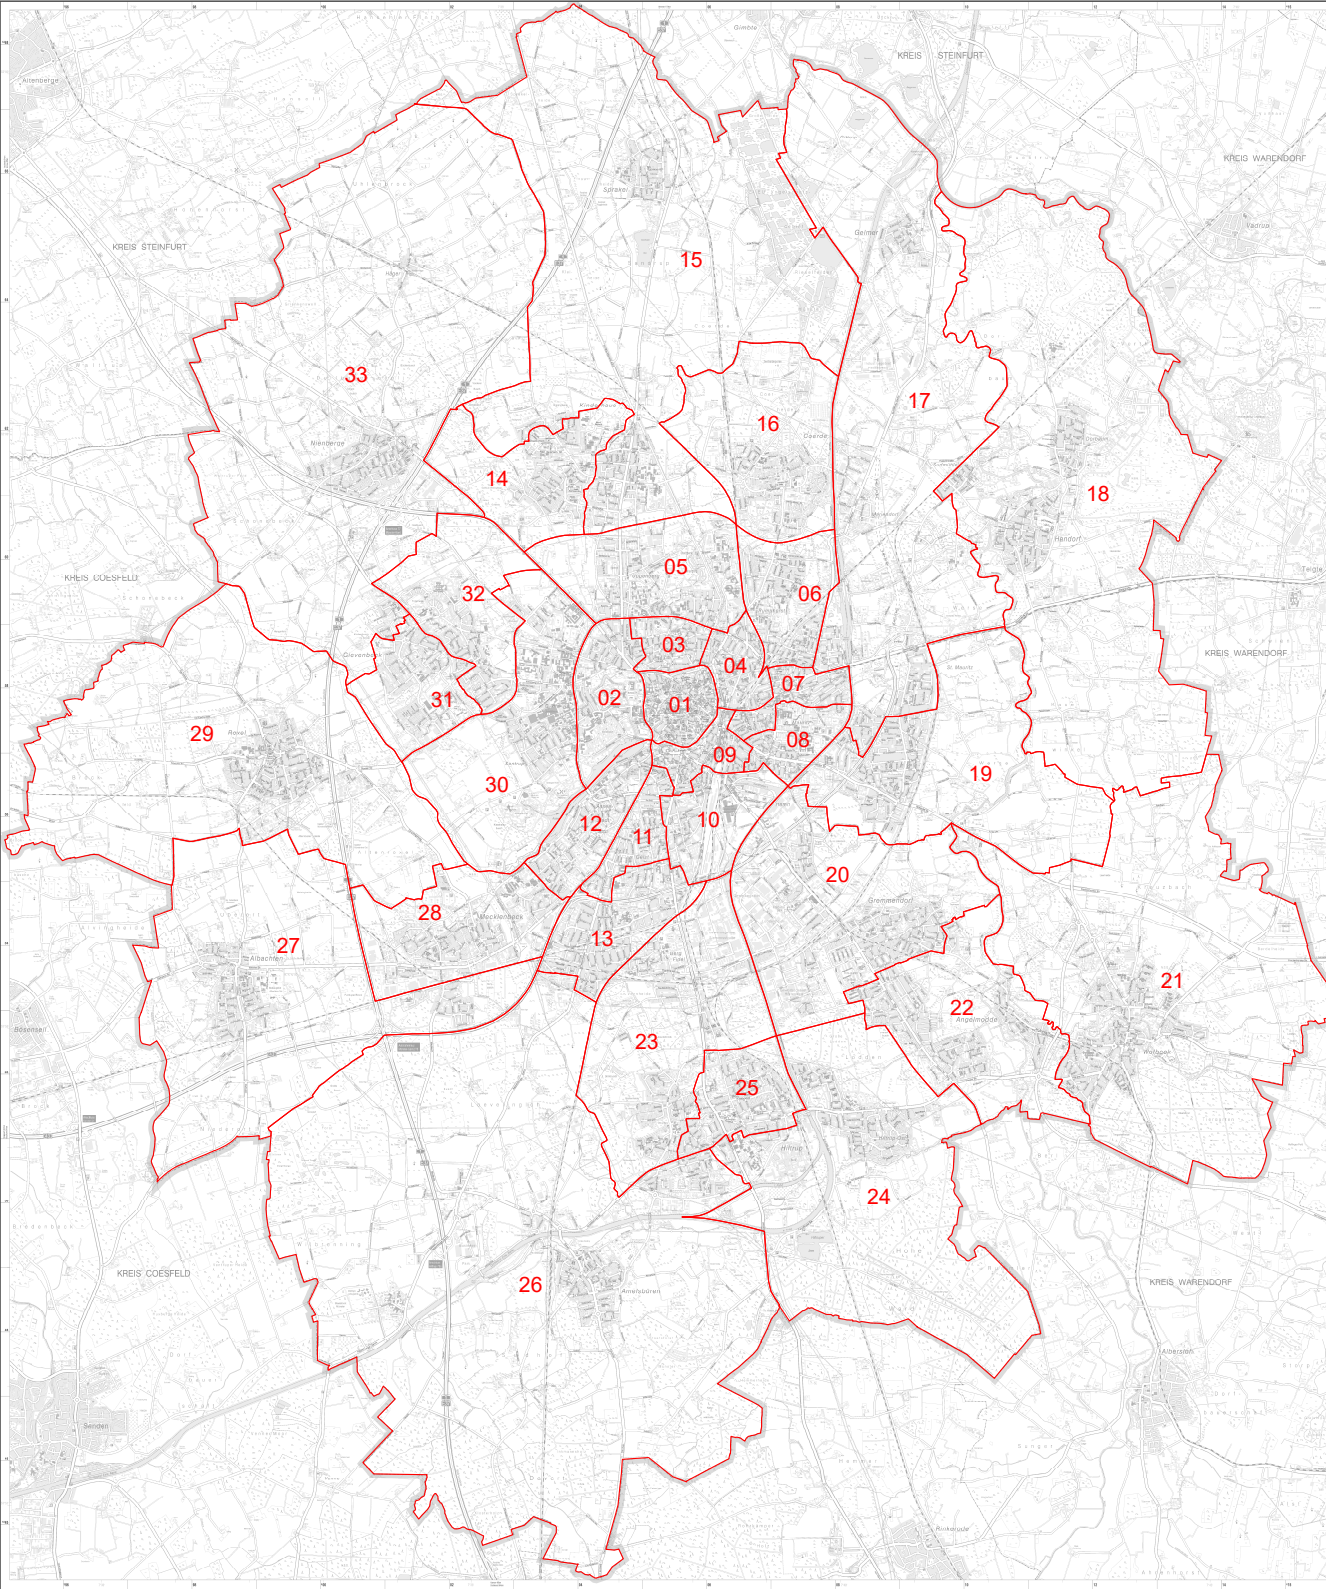

# Kleinräumige Gebietsgliederung

## 33 Kommunalwahlbezirke

Stand: 30.04.2025

- 01 Altstadt
- 02 Schloss
- 03 Kreuz
- 04 Piusallee
- 05 Uppenberg
- 06 Rumphorst
- 07 Mauritz-Mitte
- 08 Herz-Jesu
- 09 Pluggendorf/Bahnhof
- 10 Schützenhof/Hafen
- 11 Geist/Pluggendorf
- 12 Aaseestadt
- 13 Düesberg
  
- 14 Kinderhaus-West
- 15 Kinderhaus-Ost/Sprakel
- 16 Coerde
  
- 17 Gelmer/Dyckburg
- 18 Handorf
- 19 Mauritz-Ost
  
- 20 Gremmendorf
- 21 Wolbeck
- 22 Angelmodde
  
- 23 Berg Fidel
- 24 Hiltrup-Ost
- 25 Hiltrup-Mitte
- 26 Amelsbüren
  
- 27 Albachten
- 28 Mecklenbeck
- 29 Roxel
- 30 Sentrup
- 31 Gievenbeck-Süd
- 32 Gievenbeck-Nord
- 33 Nienberge