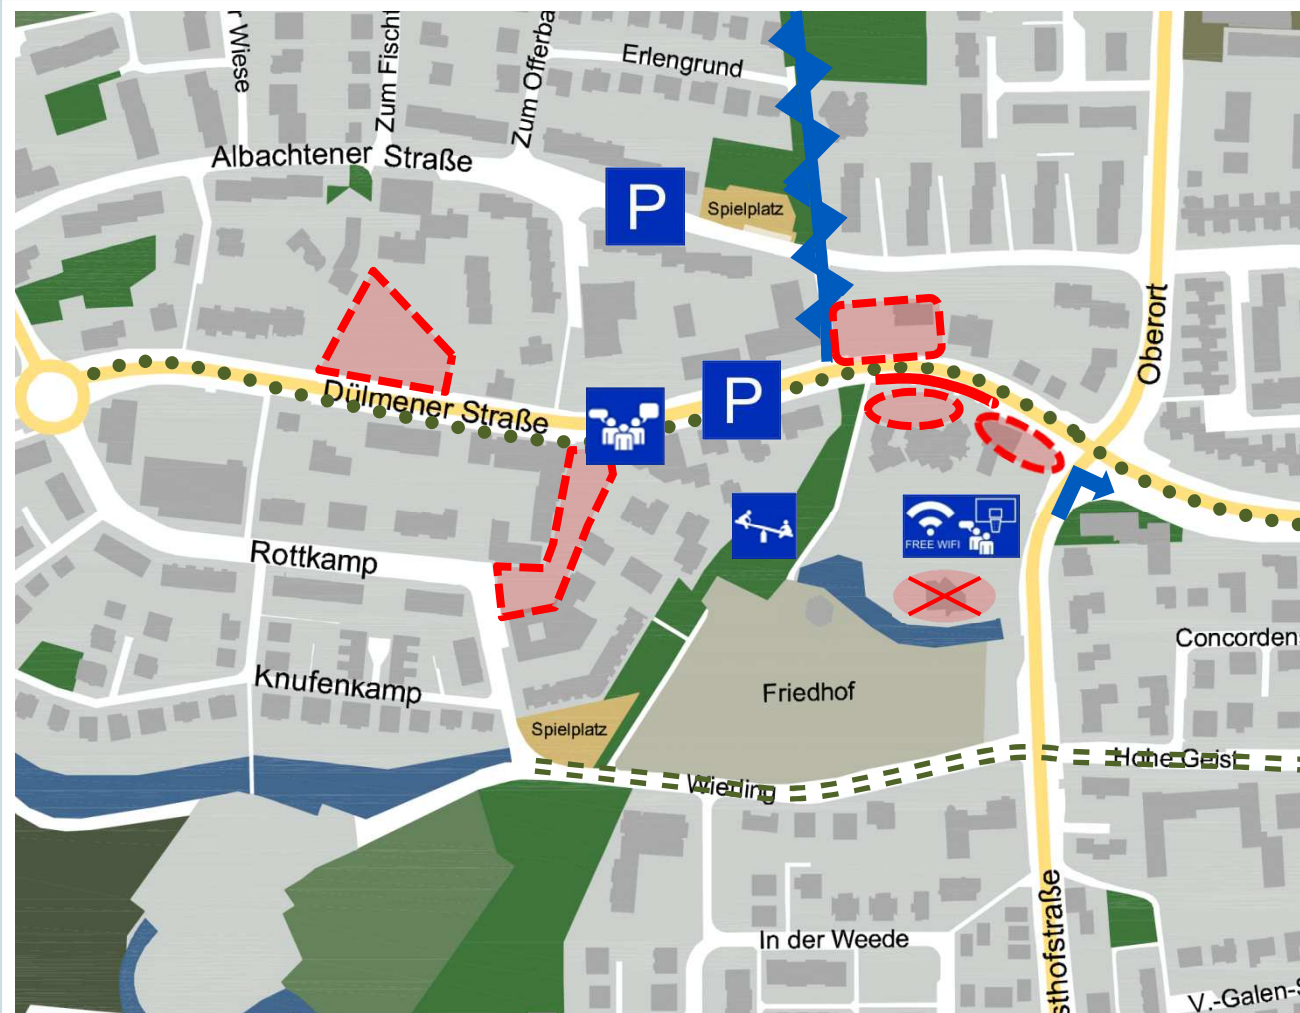

IV. Anregungen Ortsmitte

- Nutzungsmöglichkeiten Bereich alter Friedhof
- Neubau Sontheimer
- Gestaltung Kirchplatz
- Riegel zum Kirchplatz
- Gestaltung Tankstelle
- Gestaltung des Marktplatzes
- Treffpunkt in zentraler Lage
- Treffpunkt mit WLAN-Hotspot
- Spielplatz
- Aufhebung der Verrohrung des Offerbaches
- Alleebepflanzung
- Zusätzliche Bepflanzungen
- Zusätzliche Parkplätze
- Zusätzliche Abbiegespur
- Keine Nutzung ev. Kirche