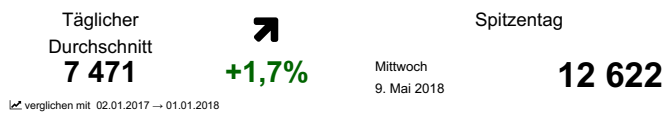

STADT MÜNSTER

Zählstelle Hammer Straße

02.01.2019

Lokalisierung

Verteilung je Richtung

Tägl. Durchschn. - Woche

Jahresvergleich pro Monat

Zeitreihendiagramm