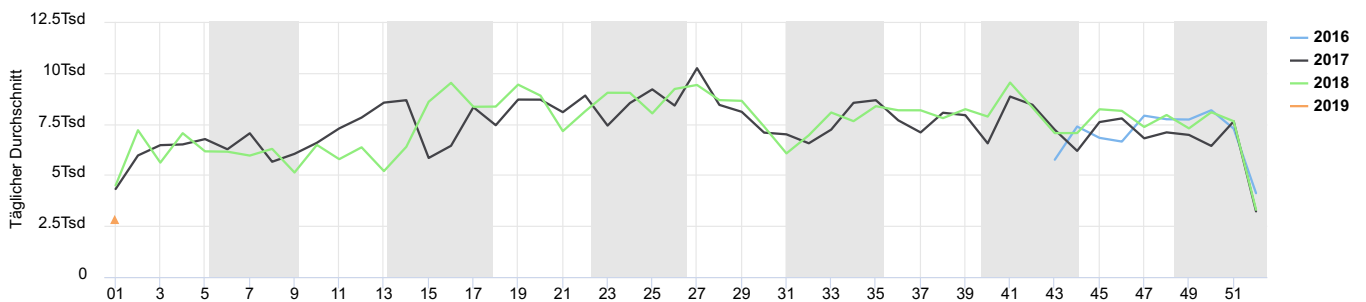

STADT MÜNSTER

Zählstelle Hammer Straße

02.01.2019

Lokalisierung

Verteilung je Richtung

Tägl. Durchschn. - Woche

Jahresvergleich pro Monat

Zeitreihendiagramm

Jahresvergleich pro Woche

Tagesanalyse

Stundenanalyse pro Tag

Stundenanalyse - Tage der Woche