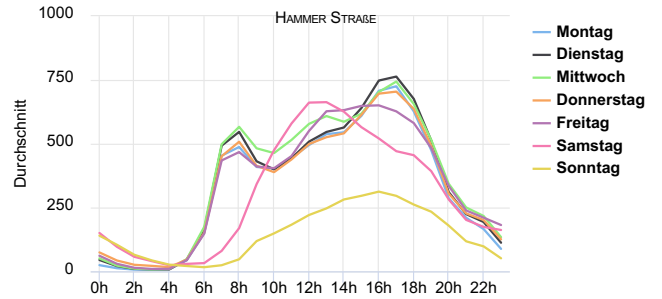

STADT MÜNSTER

Zählstelle Hammer Straße

02.01.2019

Lokalisierung

Verteilung je Richtung

Tägl. Durchschn. - Woche

Jahresvergleich pro Monat

Zeitreihendiagramm

Jahresvergleich pro Woche

Tagesanalyse

Stundenanalyse pro Tag

Stundenanalyse - Tage der Woche