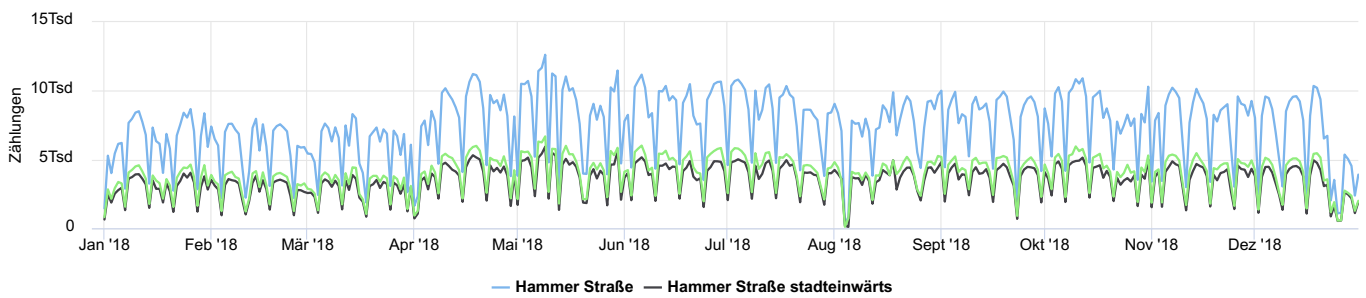

STADT MÜNSTER

Zählstelle Hammer Straße

02.01.2019

Lokalisierung

Verteilung je Richtung

Tägl. Durchschn. - Woche

Jahresvergleich pro Monat

Zeitreihendiagramm

Jahresvergleich pro Woche

Tagesanalyse

Stundenanalyse pro Tag

Stundenanalyse - Tage der Woche