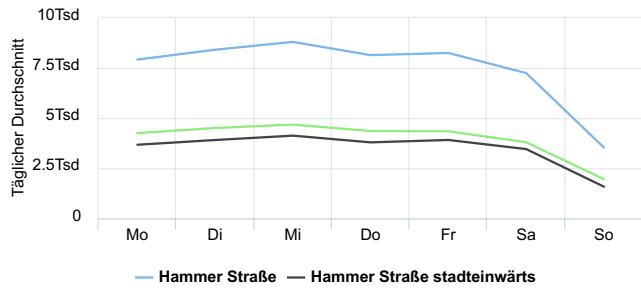

STADT MÜNSTER

Zählstelle Hammer Straße

02.01.2019

Lokalisierung

Verteilung je Richtung

Tägl. Durchschn. - Woche

Jahresvergleich pro Monat

Zeitreihendiagramm

Jahresvergleich pro Woche

Tagesanalyse

Stundenanalyse pro Tag

Stundenanalyse - Tage der Woche