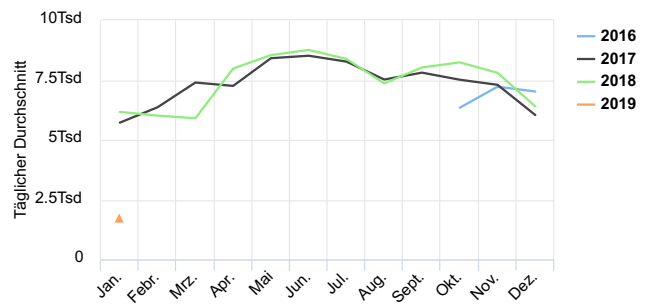

STADT MÜNSTER

Zählstelle Hammer Straße

02.01.2019

Lokalisierung

Verteilung je Richtung

Tägl. Durchschn. - Woche

Jahresvergleich pro Monat

Zeitreihendiagramm

Jahresvergleich pro Woche

Tagesanalyse

Stundenanalyse pro Tag

Stundenanalyse - Tage der Woche