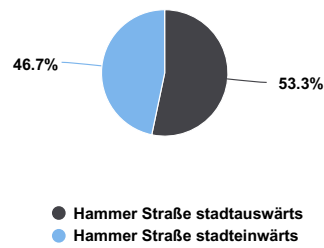

STADT MÜNSTER

Zählstelle Hammer Straße

02.01.2019

Lokalisierung

Verteilung je Richtung

Tägl. Durchschn. - Woche

Jahresvergleich pro Monat

Zeitreihendiagramm