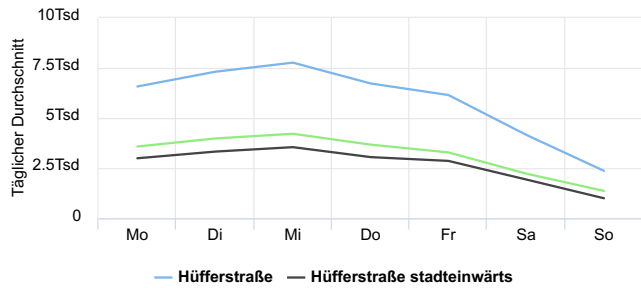

Tagesanalyse