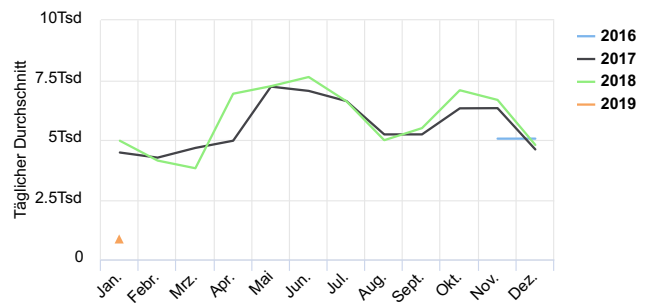

### Lokalisierung

### Verteilung je Richtung

Täglicher Durchschnitt **5 867** ↑ +5,0%  
 verglichen mit 02.01.2017 → 01.01.2018

Spitzentag **12 307**  
 Mittwoch 18. Apr. 2018

### Tägl. Durchschn. - Woche

Stundendurchschnitt **36** ↓ -70,8%  
 verglichen mit 02.01.2018 → 02.01.2018

### Jahresvergleich pro Monat