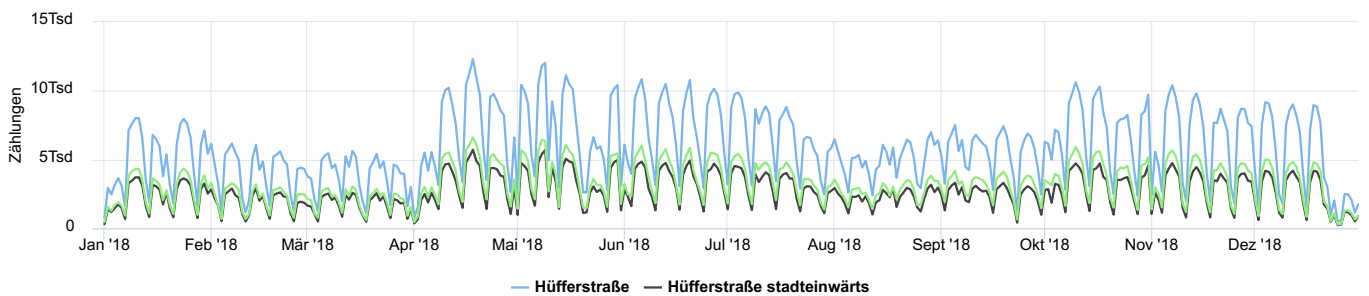

Zeitreihendiagramm