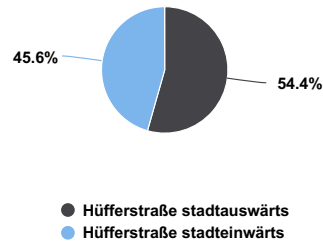

# STADT MÜNSTER

Zählstelle Hüfferstraße

02.01.2019

1. Januar 2018 → 31. Dezember 2018

### Verteilung je Richtung

Täglicher Durchschnitt **5 867** ↑ +5,0%  
 verglichen mit 02.01.2017 → 01.01.2018

Spitzentag **12 307**  
 Mittwoch 18. Apr. 2018