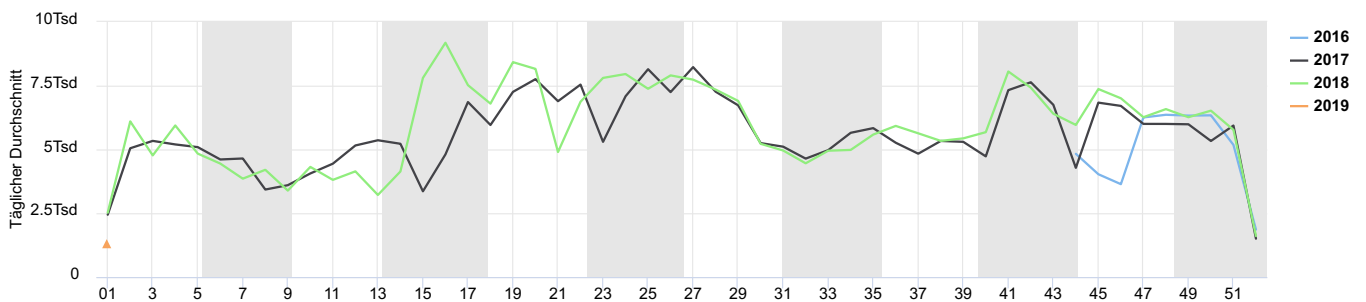

Jahresvergleich pro Woche