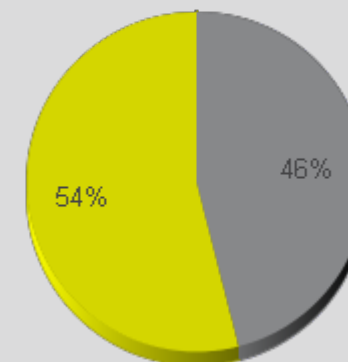

GPS koordinaten nicht mitgeteilt.  
 Sie können die GPS Koordinaten in der Darstellung des  
 Zählers unter Eco-Visio hinzufügen.

Kein Foto verfügbar.  
 Sie können ein Foto  
 in der Darstellung des Zählers unter Eco-Visio hinzufügen.

## Schlüsselwerte

- Summe betrachteter Zeitraum: 2.617.156
- Täglicher Durchschnitt: 7.170  
 Montag-Freitag: 8.013 / Wochenende: 5.083
- Monatliche Durchschnitt : 218.246
- Tag mit der stärksten Nutzung: Mittwoch
- Tage der Analyseperiode mit der höchsten Frequenz :
  1. Mittwoch 17. Mai 2017 (12.612)
  2. Mittwoch 14. Juni 2017 (12.588)
  3. Mittwoch 31. Mai 2017 (11.819)
- Verteilung pro Richtung

■ IN: 54%

■ OUT: 46%