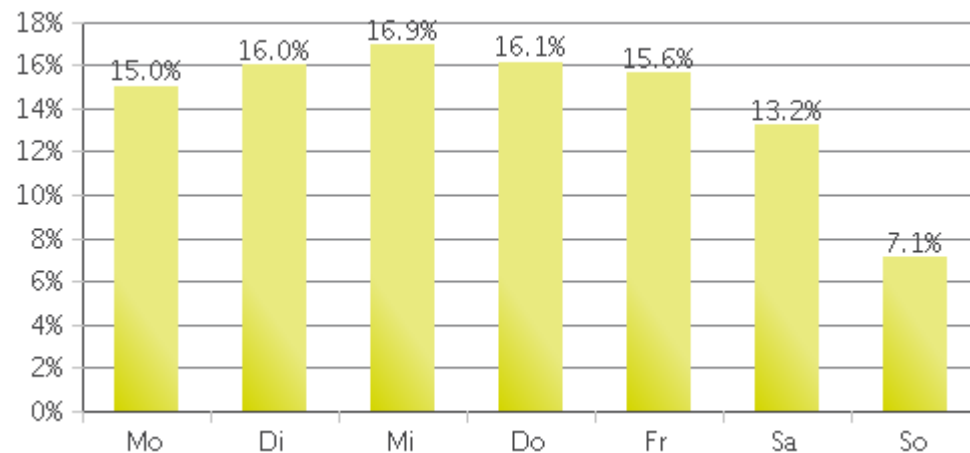

## Schlüsselwerte

- Summe betrachteter Zeitraum: 2.617.156
- Täglicher Durchschnitt: 7.170  
 Montag-Freitag: 8.013 / Wochenende: 5.083
- Monatliche Durchschnitt : 218.246
- Tag mit der stärksten Nutzung: Mittwoch
- Tage der Analyseperiode mit der höchsten Frequenz :
  1. Mittwoch 17. Mai 2017 (12.612)
  2. Mittwoch 14. Juni 2017 (12.588)
  3. Mittwoch 31. Mai 2017 (11.819)
- Verteilung pro Richtung

■ IN: 54%

■ OUT: 46%

### Wochenwerte

### Wochenverteilung