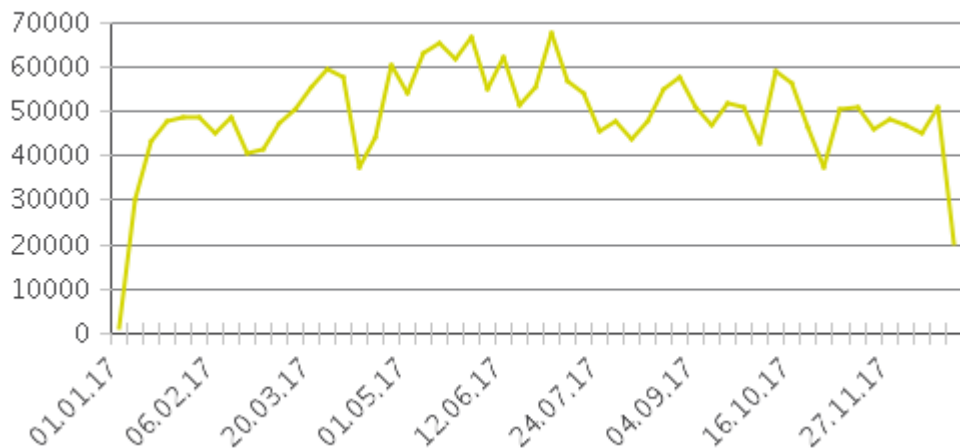

Stundenverteilung unter der Woche