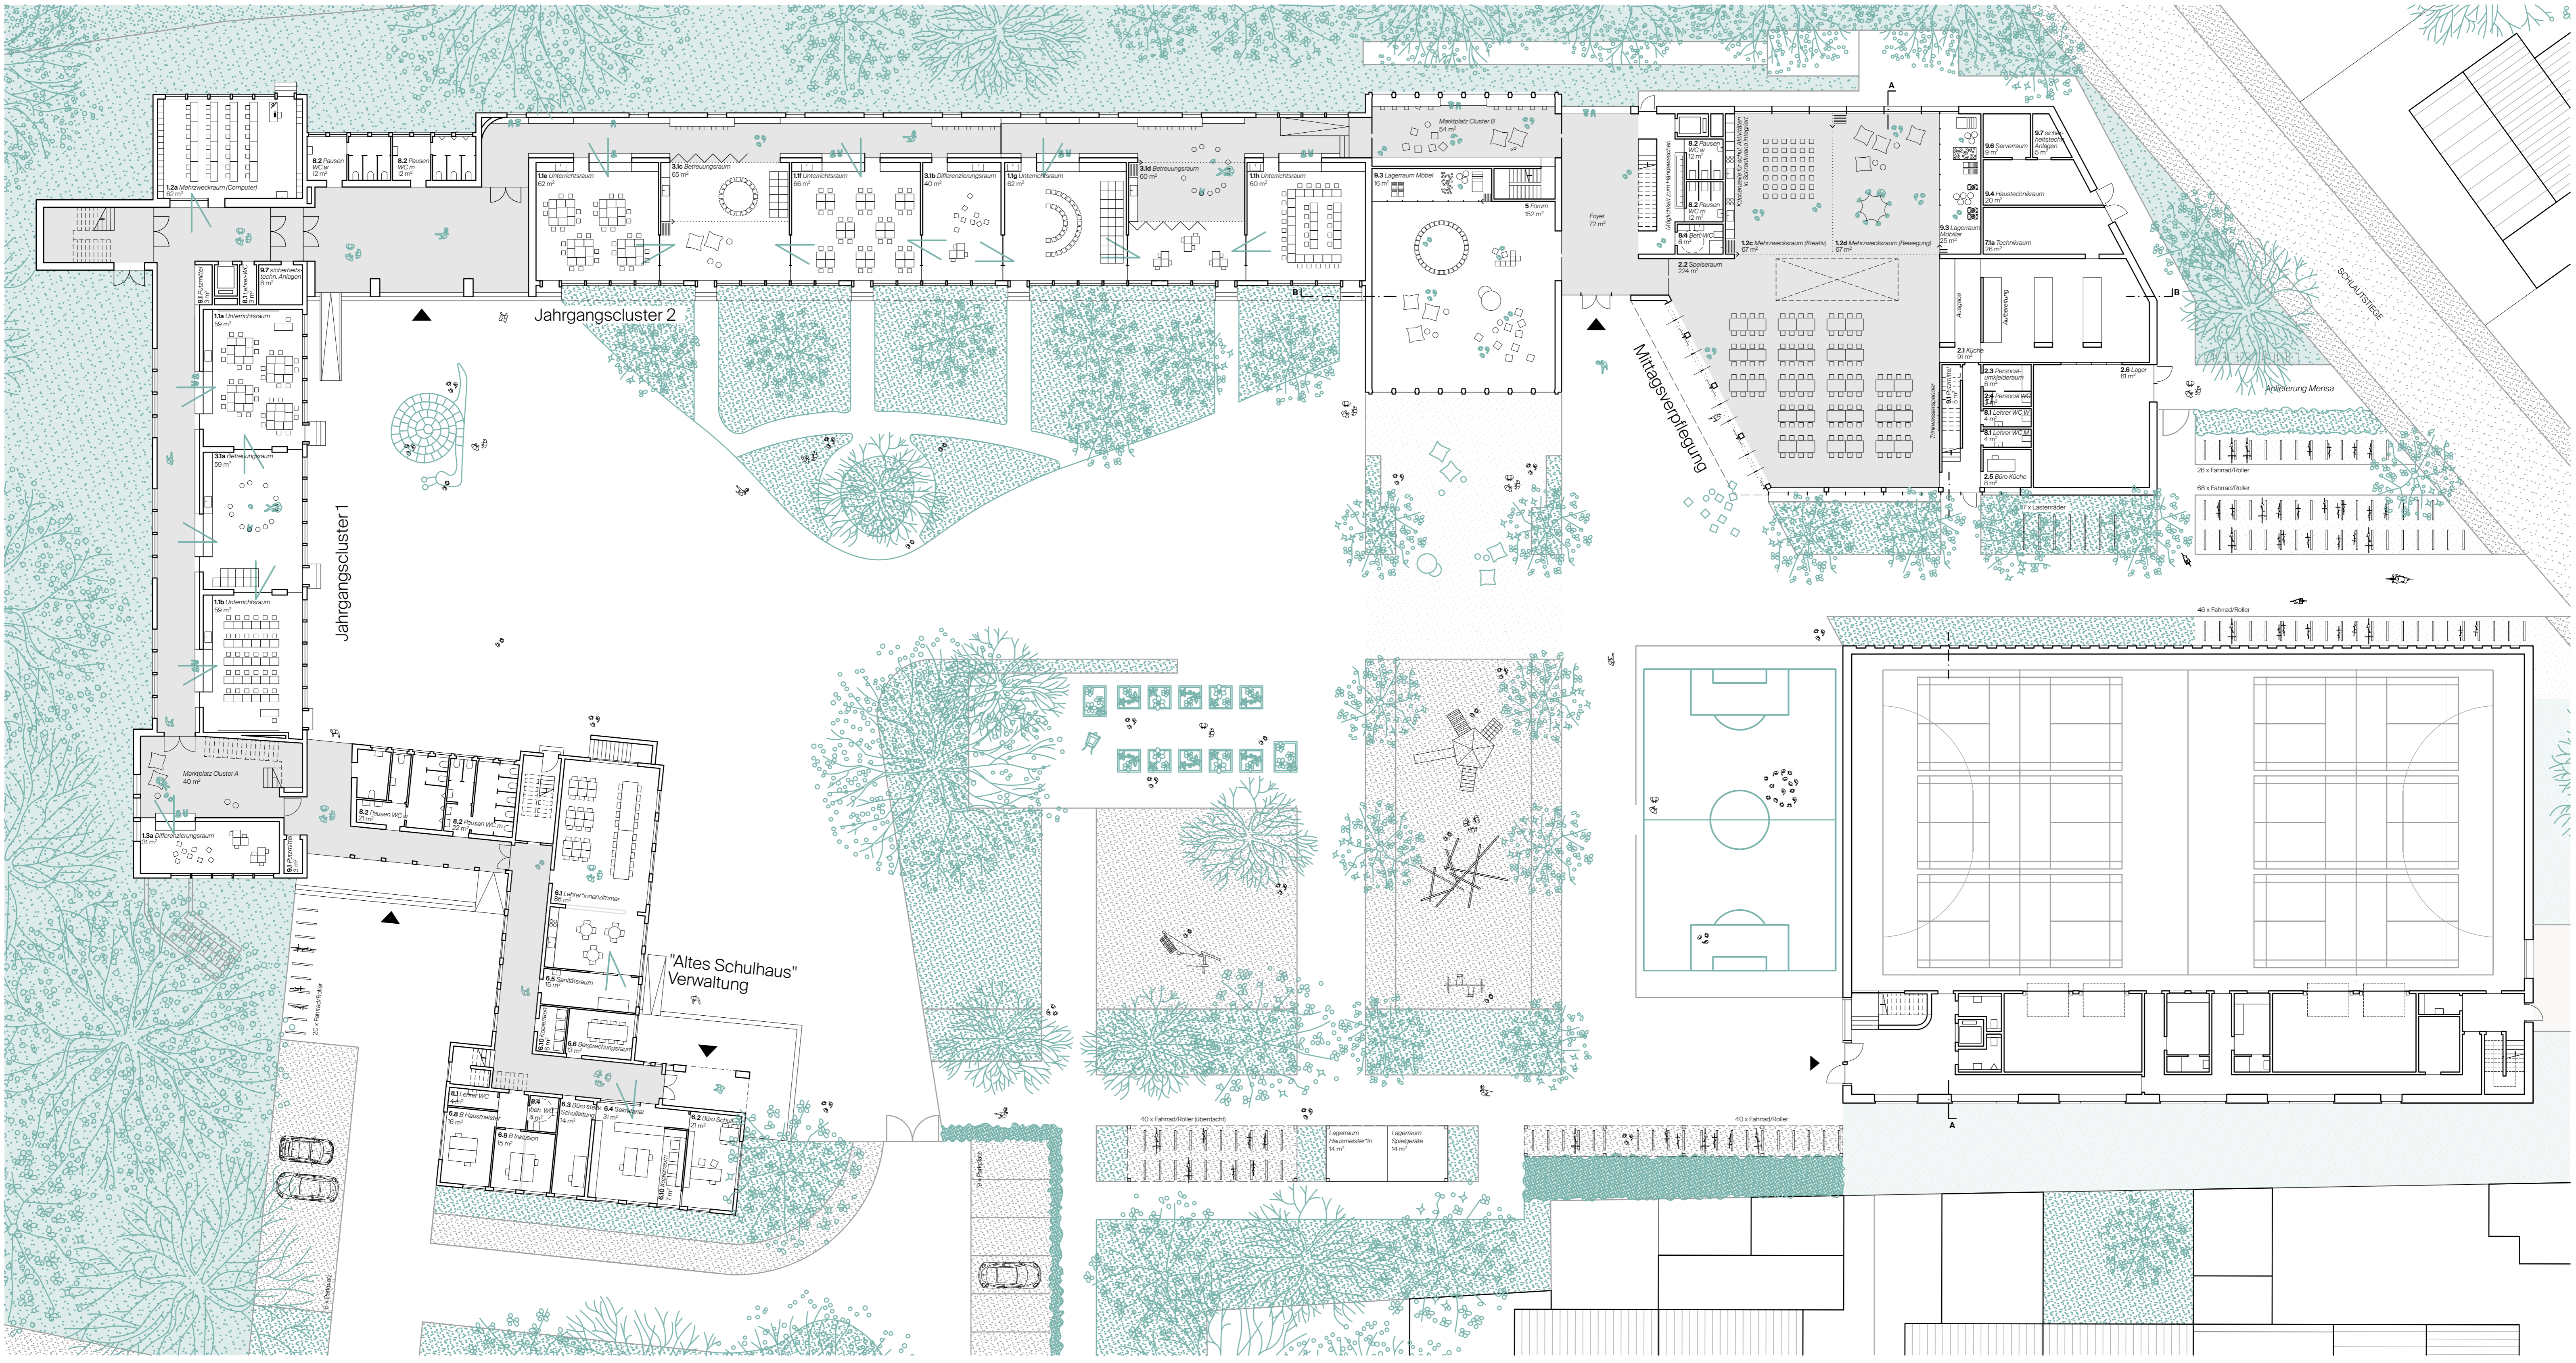

Das "Grünhaus" als neue Lernschemne der Peter-Wust-Schule

Wettbewerbsbeitrag der Erweiterung zur vollen 4-Zügigkeit

Grundriss Erdgeschoss M 1.200

Grundriss 1. Obergeschoss M 1.200

Grundriss 2. Obergeschoss M 1.200

Ansicht West M 1.200

Ansicht Nord M 1.200