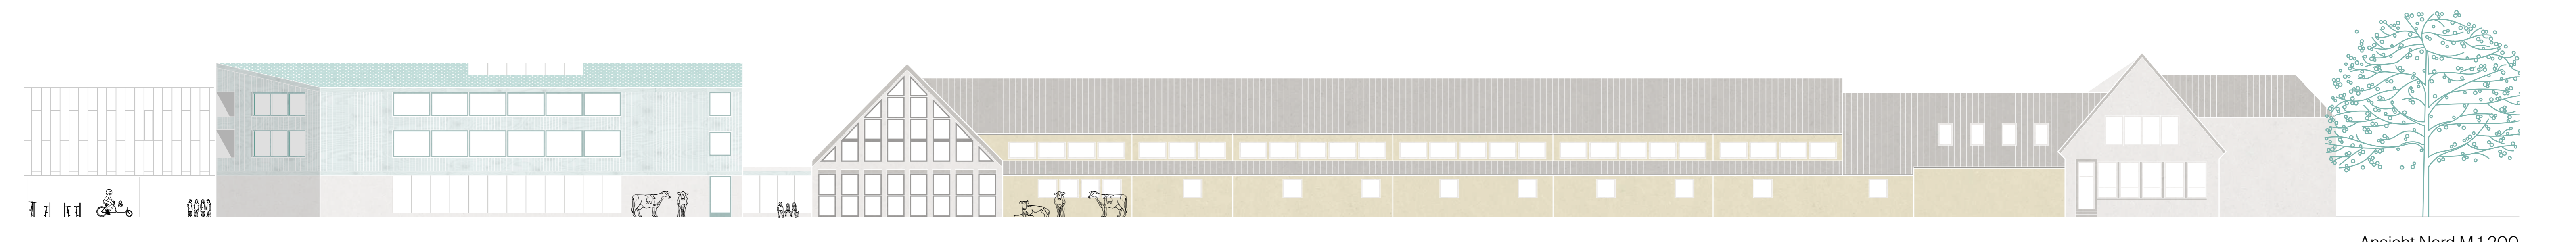

Das "Grünhaus" als neue Lernschemne der Peter-Wust-Schule

Wettbewerbsbeitrag der Erweiterung zur vollen 4-Zügigkeit

Grundriss Erdgeschoss M 1.200

Grundriss 1. Obergeschoss M 1.200

Grundriss 2. Obergeschoss M 1.200

Ansicht West M 1.200

Ansicht Nord M 1.200