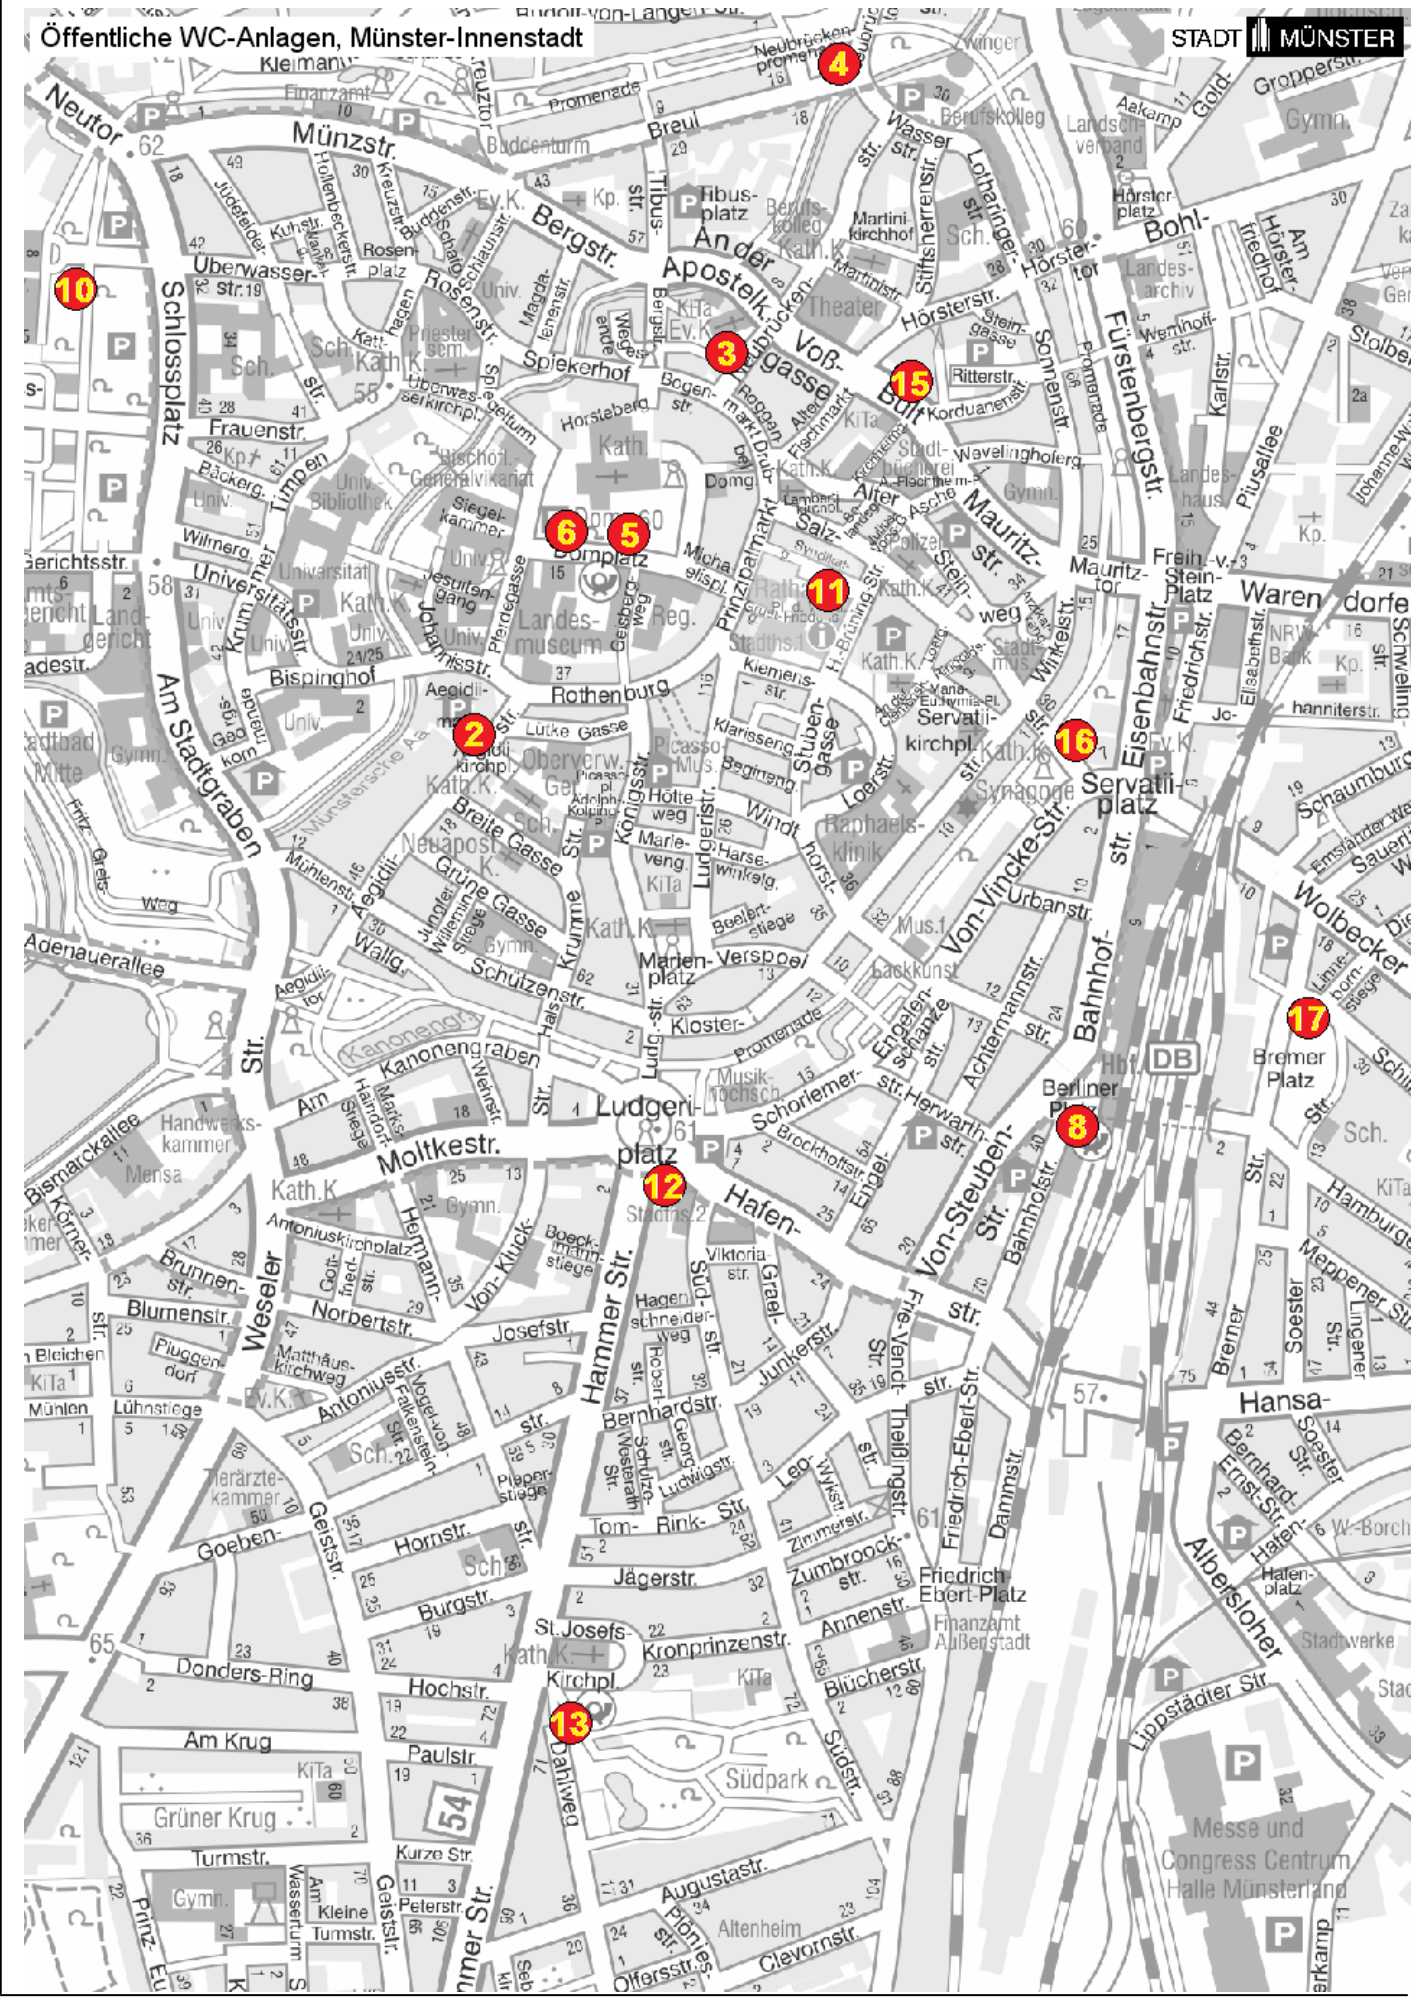

Öffentliche WC-Anlagen, Münster-Innenstadt

10

6

5

2

12

13

4

3

11

15

16

8

17

54