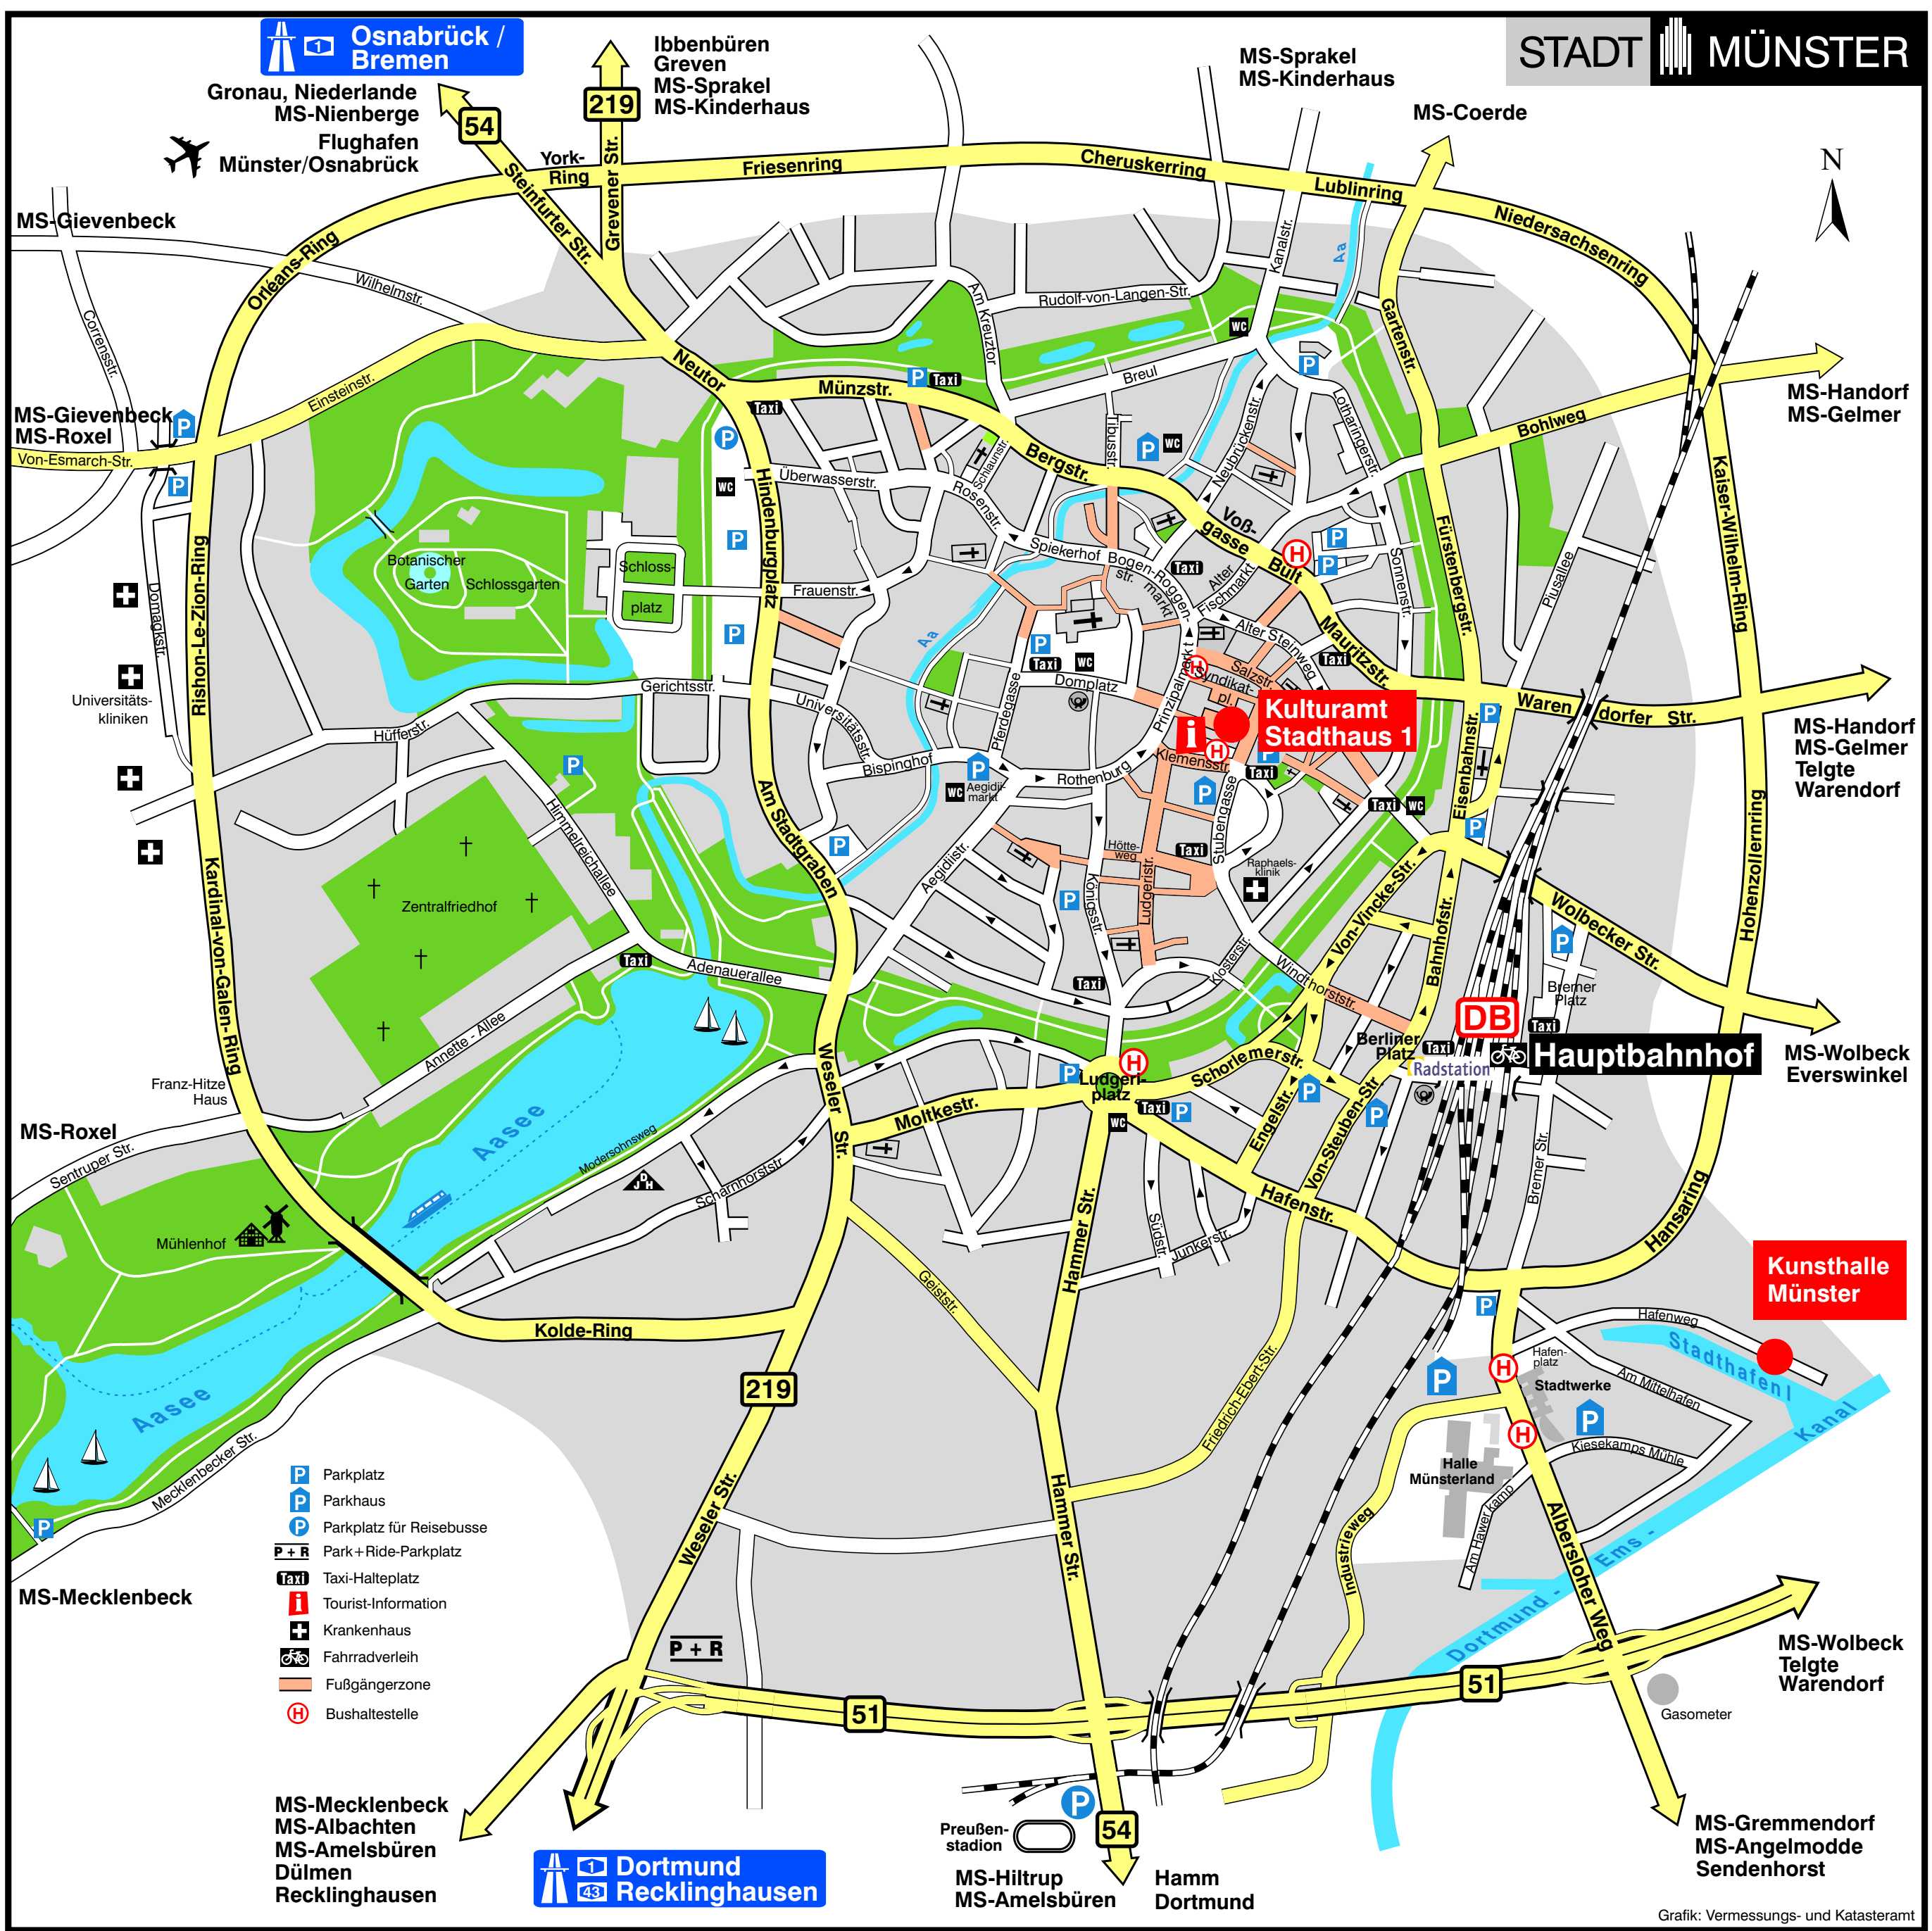

Osnabrück / Bremen

STADT MÜNSTER

Gronau, Niederlande
MS-Nienberge
Flughafen
Münster/Osnabrück

Ibbenbüren
Greven
MS-Sprakel
MS-Kinderhaus

MS-Sprakel
MS-Kinderhaus

MS-Coerde

MS-Gievenbeck

MS-Gievenbeck
MS-Roxel

MS-Handorf
MS-Gelmer

MS-Handorf
MS-Gelmer
Telgte
Warendorf

MS-Wolbeck
Everswinkel

Kunsthalle
Münster

MS-Wolbeck
Telgte
Warendorf

MS-Mecklenbeck

MS-Mecklenbeck
MS-Albachten
MS-Amelsbüren
Dülmen
Recklinghausen

MS-Hiltrup
MS-Amelsbüren
Hamm
Dortmund

MS-Gremmendorf
MS-Angelmodde
Sendenhorst

- Parkplatz
- Parkhaus
- Parkplatz für Reisebusse
- Park+Ride-Parkplatz
- Taxi-Halteplatz
- Tourist-Information
- Krankenhaus
- Fahrradverleih
- Fußgängerzone
- Bushaltestelle

Dortmund
Recklinghausen