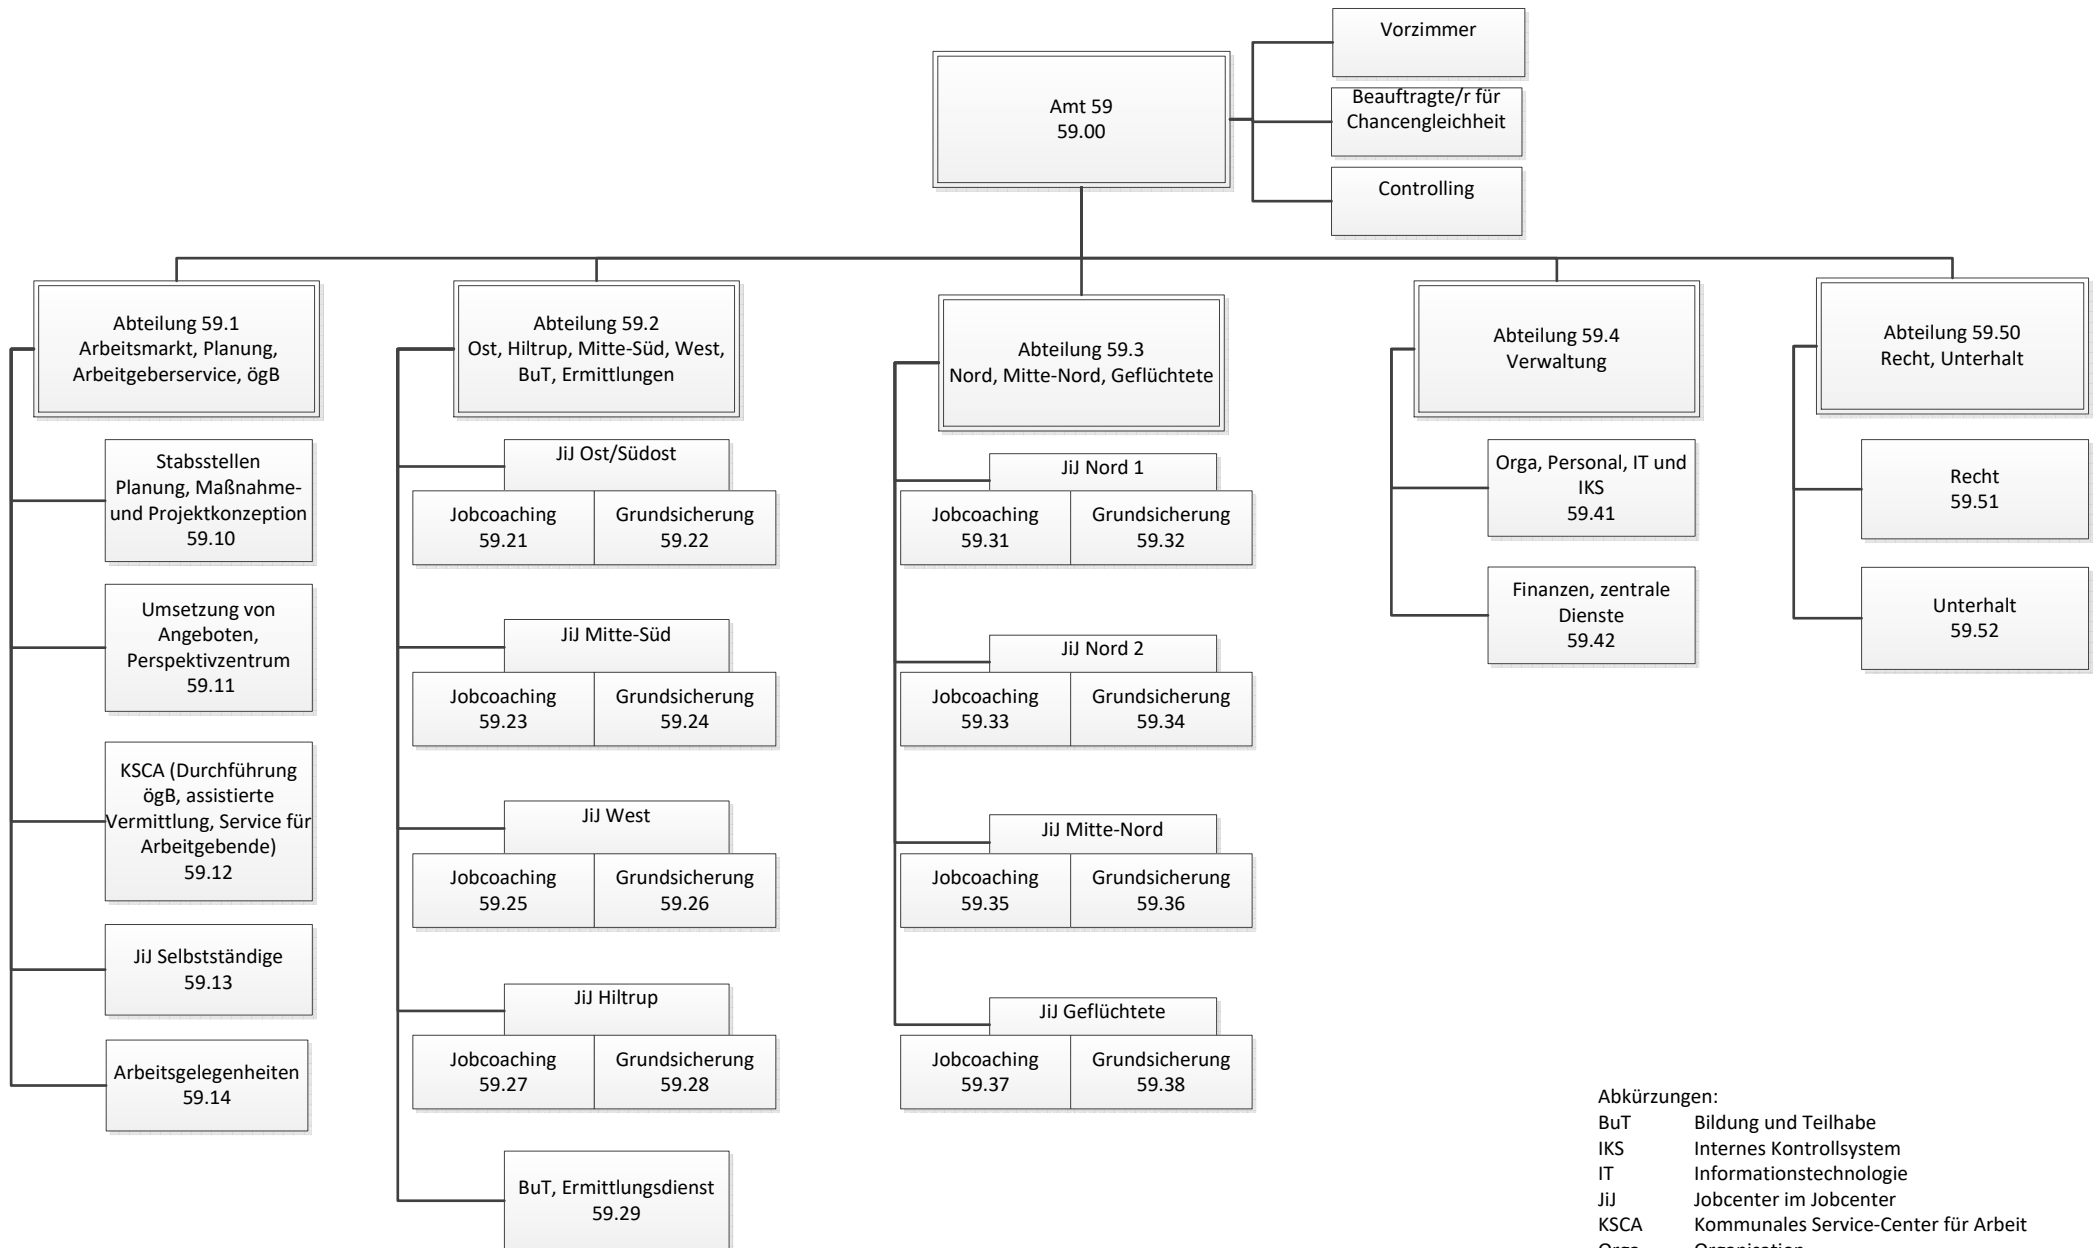

# Organigramm Jobcenter Münster

Stand: 01.06.2020

## Abkürzungen:

BuT	Bildung und Teilhabe
IKS	Internes Kontrollsystem
IT	Informationstechnologie
JiJ	Jobcenter im Jobcenter
KSCA	Kommunales Service-Center für Arbeit
Orga	Organisation
ögB	öffentlich geförderte Beschäftigung