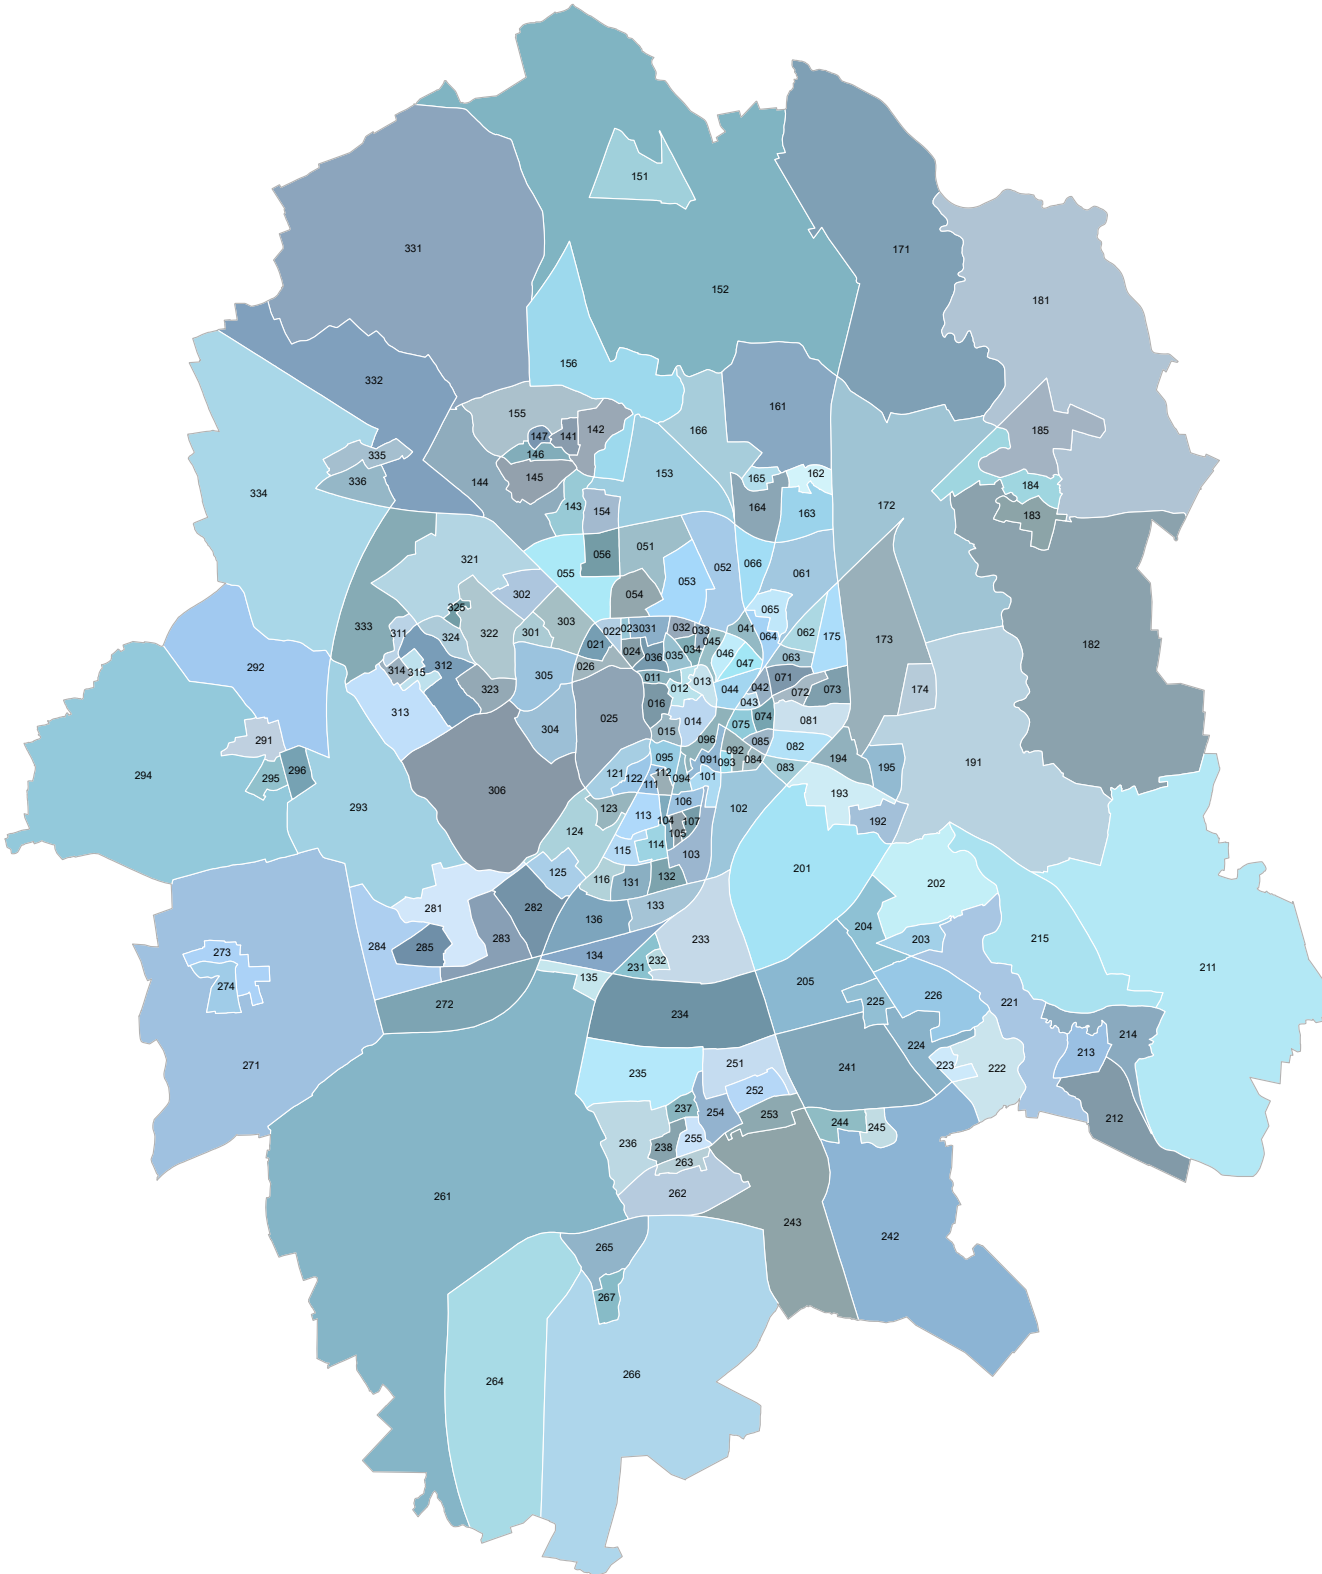

Kleinräumige Gebietsgliederung

189 Stimmbezirke

Stand: 16.03.2021

011 Jüdefelderstraße	114 Weißenburgstraße	226 Heidestraße
012 Spiekerhof	115 Grüner Grund	231 Hogenbergstraße
013 Sonnenstraße	116 Oberschlesier Straße	232 Am Berg Fidel
014 Prinzipalmarkt	121 Schamhorststraße	233 Siemensstraße
015 Aegidii	122 Pluggendorf	234 Vennheideweg
016 Überwasser	123 Goerdelerstraße	235 Hünenburg
021 Kapuzinerstraße	124 Bonhoefferstraße	236 Böttcherstraße
022 Gasselstiege	125 Lange Ossenbeck	237 Albertsheide
023 Marientalstraße	131 Elsässer Straße	238 Wielandstraße
024 Schulstraße	132 Grevingstraße	241 Ringstraße
025 Schloss	133 Spichernstraße	242 Rubensstraße
026 Wilhelmstraße	134 Sternbusch	243 Am Klosterwald
031 Finkenstraße	135 Kriegerweg	244 Hülshede
032 Tannenbergsstraße	136 Clemenshospital	245 Am Roggenkamp
033 Siverdesstraße	141 Feldstiegenkamp	251 Geiskamp
034 Coerdestraße	142 Kindehaus Zentrum	252 Hülsebrockstraße
035 Hoyastraße	143 Neuer Heidkamp	253 Marktallee
036 Gertrudenstraße	144 Helmholtzweg	254 Friedhofstraße
041 Holsteiner Straße	145 Fernholzstraße	255 Theodor-Storm-Straße
042 Staufensstraße	146 Brüningheide	261 Loevelingloh
043 Overbergsstraße	147 Killingstraße	262 Hansestraße
044 Landeshaus	151 Sprakel	263 Langestraße
045 Zeppelinstraße	152 Sandruper Straße	264 Auf der Woort
046 Klopingsstraße	153 Bröderichweg	265 Pater-Kolbe-Straße
047 Gartenstraße	154 Rektoratsweg	266 Zur Windmühle
051 Salzmannstraße	155 Heidköttersweg	267 Emmerweg
052 Nevinghoff/Flandernstraße	156 Coermühle	271 Oberort
053 Uppenkampstiege	161 Dachsleite	272 Heroldstraße
054 Kinderhauser Straße	162 Königsberger Straße	273 Albrachtener Str./Steinkuhle
055 Koburger Weg	163 An der Meerwiese	274 In der Weede
056 Dreizehnerstraße	164 Görlitzer Straße	281 Hesselmann
061 Hoppengarten	165 Breslauer Straße	282 Ossenkampstiege
062 Pötterhoek	166 Marderweg	283 Dingbängerweg
063 Ostmarkstraße	171 Gelmer	284 Am Dill
064 Mecklenburger Straße	172 Dyckburgstraße	285 Rote Erde
065 Kösliner Straße	173 Maikottenweg	291 Annette-von-Droste-Hülshoff-Straße
066 Rumphorstweg	174 An der Konradkirche	292 Havixbecker Straße
071 Kirchstraße	175 Saarstraße	293 Altenroxeler Straße
072 Dechaneistraße	181 Hornheide	294 Stellmacherweg
073 Prozessionsweg	182 Handorfer Straße	295 Paul-Gerhardt-Straße
074 Oststraße	183 Heriburgstraße	296 Schelmenstiege
075 Zumsandestraße	184 Ziegelhof	301 Bentelerstraße
081 Mauritz-Lindenweg	185 Dorbaum	302 Wasserweg
082 Mindener Straße	191 Haus-Kleve-Weg	303 Philippstraße
083 Lambertstraße	192 Hegerskamp	304 Sentruper Höhe
084 Hansaplatz	193 Stephanweg	305 Von-Esmarch-Straße
085 Sophienstraße	194 Damaschkeweg	306 Redigerstraße
091 Bahnhofstraße	195 Franz-Grillparzer-Weg	311 Heekweg
092 Bremer Platz	201 Lindberghweg	312 Nünningweg
093 Bremer Straße	202 Delstrup	313 Ramertsweg
094 Josef	203 Kranichweg	314 Dieckmannstraße
095 Antoniuskirche	204 Anton-Knubel-Weg	315 Heinrich-Ebel-Straße
096 Engelenschanze	205 Heeremansweg	321 Legdenweg
101 Zumbrockstraße	211 Kreuzbach	322 Gievenbecker Weg
102 Hafen	212 Zumbuschstraße	323 Potstiege
103 Alfred-Krupp-Weg	213 Am Berler Kamp	324 Twenteweg
104 Scheibenstraße	214 Wolbeck Zentrum	325 Gescherweg
105 Dahlweg	215 Hofkamp	331 Häger
106 Kronprinzenstraße	221 Angelstraße	332 Sebastianstraße
107 Herdingstraße	222 Theodor-Heuss-Straße	333 Doornbeekweg
111 Goebenstraße	223 Bachstraße	334 Feldstiege
112 Hornstraße	224 Alberslöher Weg	335 Von-Schonebeck-Ring
113 Turmstraße	225 Angelsachsenweg	336 Stefan-Zweig-Straße