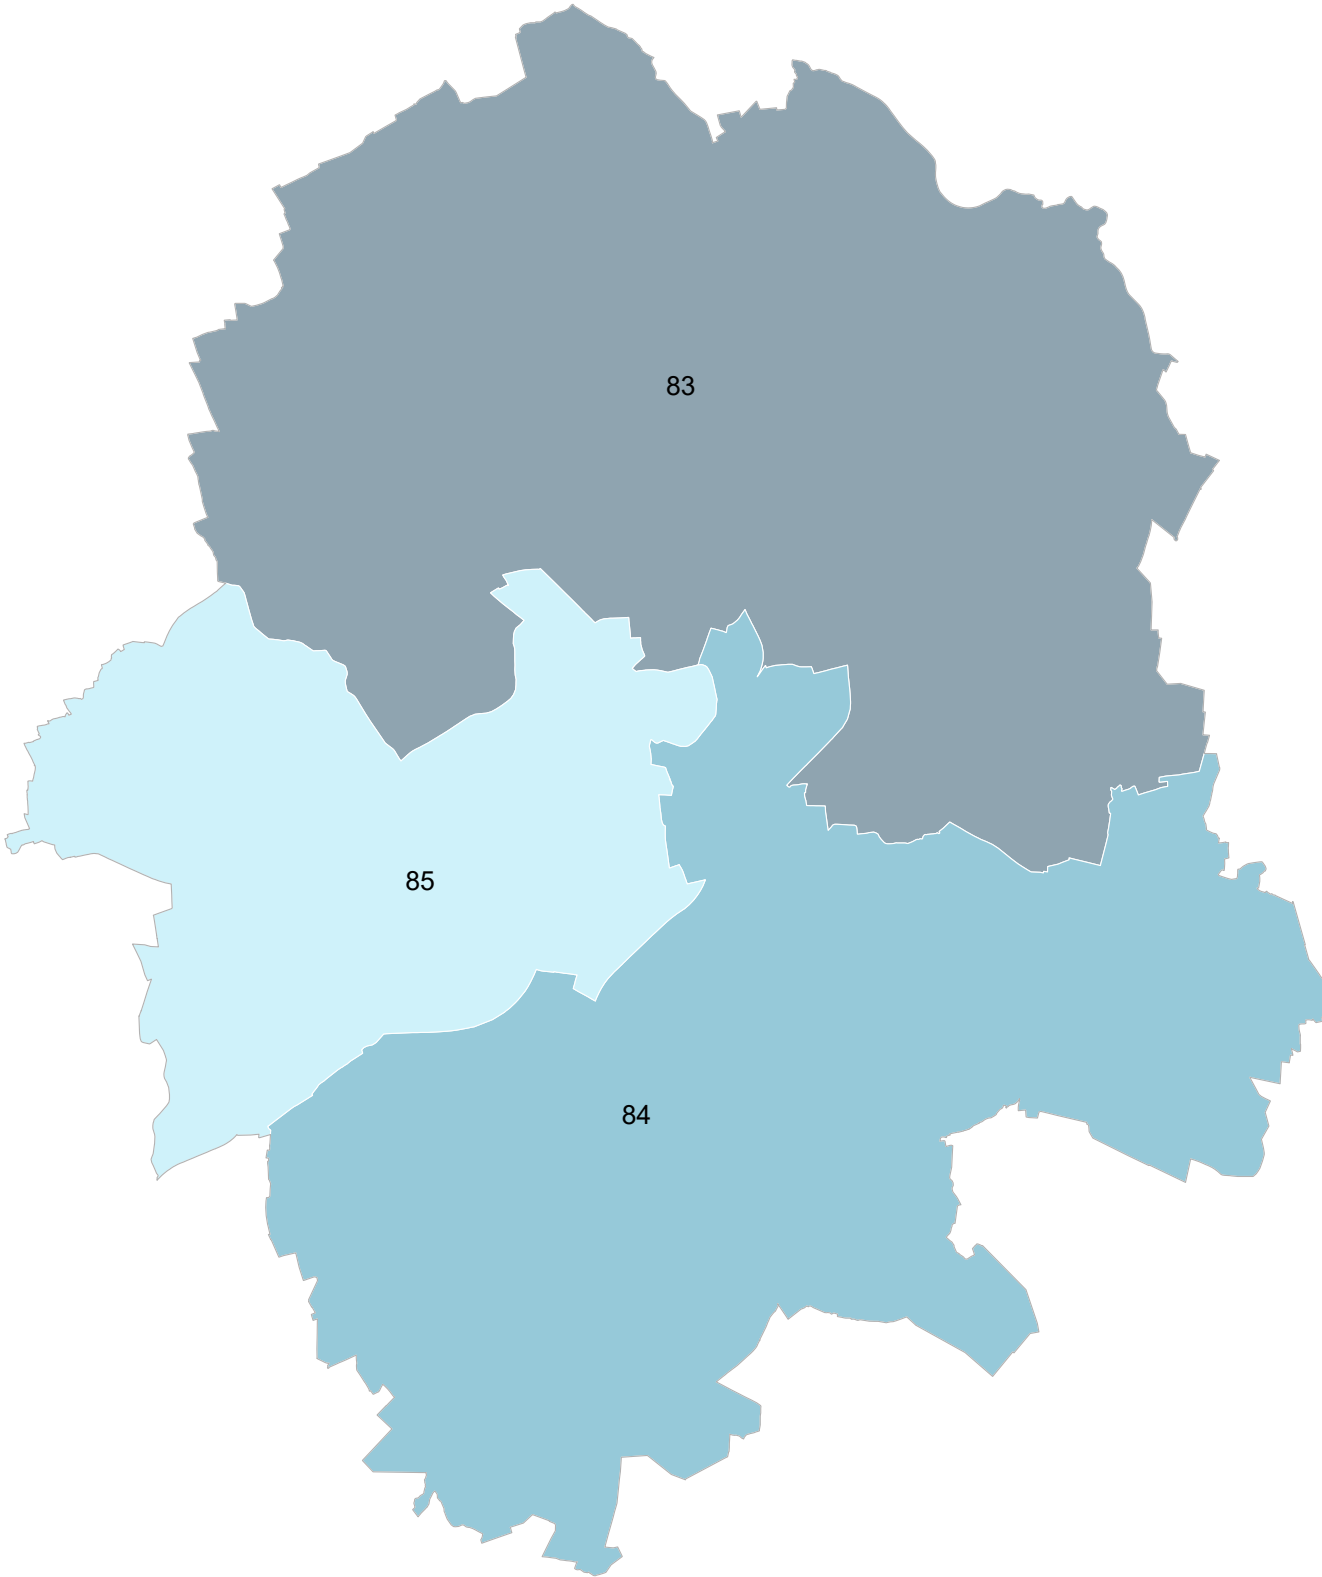

Kleinräumige Gebietsgliederung
3 Landtagswahlkreise
auf dem Gebiet der Stadt Münster
Stand: 11.03.2021

83 Münster I - Steinfurt IV (Gemeinde Altenberge)

84 Münster II

85 Münster III - Coesfeld III (Gemeinden Nottuln u. Havixbeck)

Kleinräumige Gebietsgliederung

6 Stadtbezirke

Stand: 31.12.2024

1 Mitte

5 West

6 Nord

7 Ost

8 Südost

- 14 Kinderhaus-West
- 15 Kinderhaus-Ost/Sprakel
- 16 Coerde

- 17 Gelmer/Dyckburg
- 18 Handorf
- 19 Mauritz-Ost

- 20 Gremmendorf
- 21 Wolbeck
- 22 Angelmodde

- 23 Berg Fidel
- 24 Hilstrup-Ost
- 25 Hilstrup-Mitte
- 26 Amelsbüren

Kleinräumige Gebietsgliederung
6 Wahlbezirke
zur Wahl der Jugendforen
Stand: 31.12.2024

- 1 Münster-Mitte
- 2 Münster-West
- 3 Münster-Nord
- 4 Münster-Ost
- 5 Münster-Südost
- 6 Münster-Hiltrup