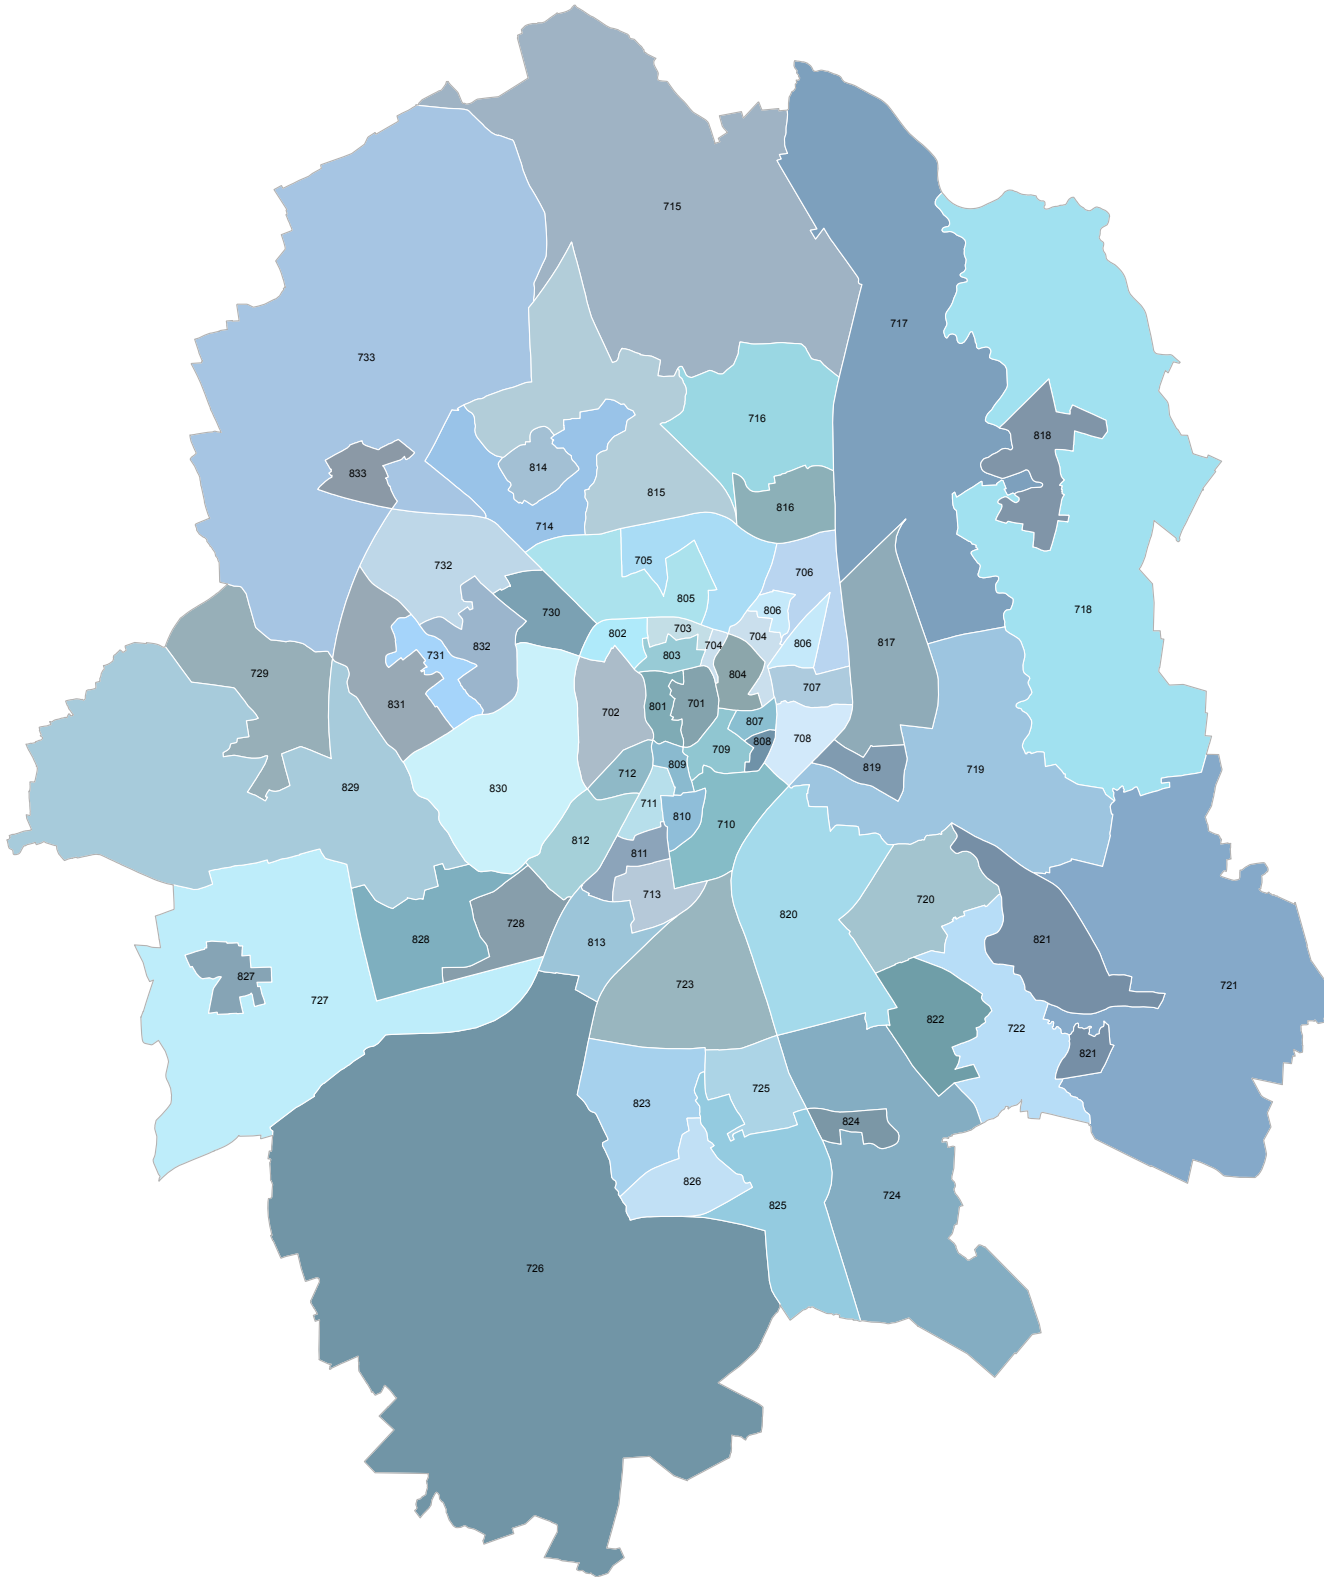

Kleinräumige Gebietsgliederung

6 Stadtbezirke

Stand: 31.12.2024

1 Mitte

5 West

6 Nord

7 Ost

8 Südost

- 14 Kinderhaus-West
- 15 Kinderhaus-Ost/Sprakel
- 16 Coerde

- 17 Gelmer/Dyckburg
- 18 Handorf
- 19 Mauritz-Ost

- 20 Gremmendorf
- 21 Wolbeck
- 22 Angelmodde

- 23 Berg Fidel
- 24 Hilstrup-Ost
- 25 Hilstrup-Mitte
- 26 Amelsbüren

- 27 Albachten
- 28 Mecklenbeck
- 29 Roxel
- 30 Sentrup
- 31 Gievenbeck-Süd
- 32 Gievenbeck-Nord
- 33 Nienberge

Kleinräumige Gebietsgliederung 66 Abstimmungsbezirke Stand: 01.09.2016

701 Altstadt 1	801 Altstadt 2
702 Schloss 1	802 Schloss 2
703 Kreuz 1	803 Kreuz 2
704 Piusallee 1	804 Piusallee 2
705 Uppenberg 1	805 Uppenberg 2
706 Rumphorst 1	806 Rumphorst 2
707 Mauritz 1	807 Mauritz 2
708 Herz-Jesu 1	808 Herz-Jesu 2
709 Pluggendorf/Bahnhof 1	809 Pluggendorf/Bahnhof 2
710 Schützenhof/Hafen 1	810 Schützenhof/Hafen 2
711 Geist/Pluggendorf 1	811 Geist/Pluggendorf 2
712 Aaseestadt 1	812 Aaseestadt 2
713 Düesberg 1	813 Düesberg 2
714 Kinderhaus-West 1	814 Kinderhaus-West 2
715 Kinderhaus-Ost/Sprakel 1	815 Kinderhaus-Ost/Sprakel 2
716 Coerde 1	816 Coerde 2
717 Gelmer/Dyckburg 1	817 Gelmer/Dyckburg 2
718 Handorf 1	818 Handorf 2
719 Mauritz-Ost 1	819 Mauritz-Ost 2
720 Gremmendorf 1	820 Gremmendorf 2
721 Wolbeck 1	821 Wolbeck 2
722 Angelmodde 1	822 Angelmodde 2
723 Berg-Fidel 1	823 Berg-Fidel 2
724 Hiltrup-Ost 1	824 Hiltrup-Ost 2
725 Hiltrup-Mitte 1	825 Hiltrup-Mitte 2
726 Amelsbüren 1	826 Amelsbüren 2
727 Albachten 1	827 Albachten 2
728 Mecklenbeck 1	828 Mecklenbeck 2
729 Roxel 1	829 Roxel 2
730 Sentrup 1	830 Sentrup 2
731 Gievenbeck-Süd 1	831 Gievenbeck-Süd 2
732 Gievenbeck-Nord 1	832 Gievenbeck-Nord 2
733 Nienberge 1	833 Nienberge 2