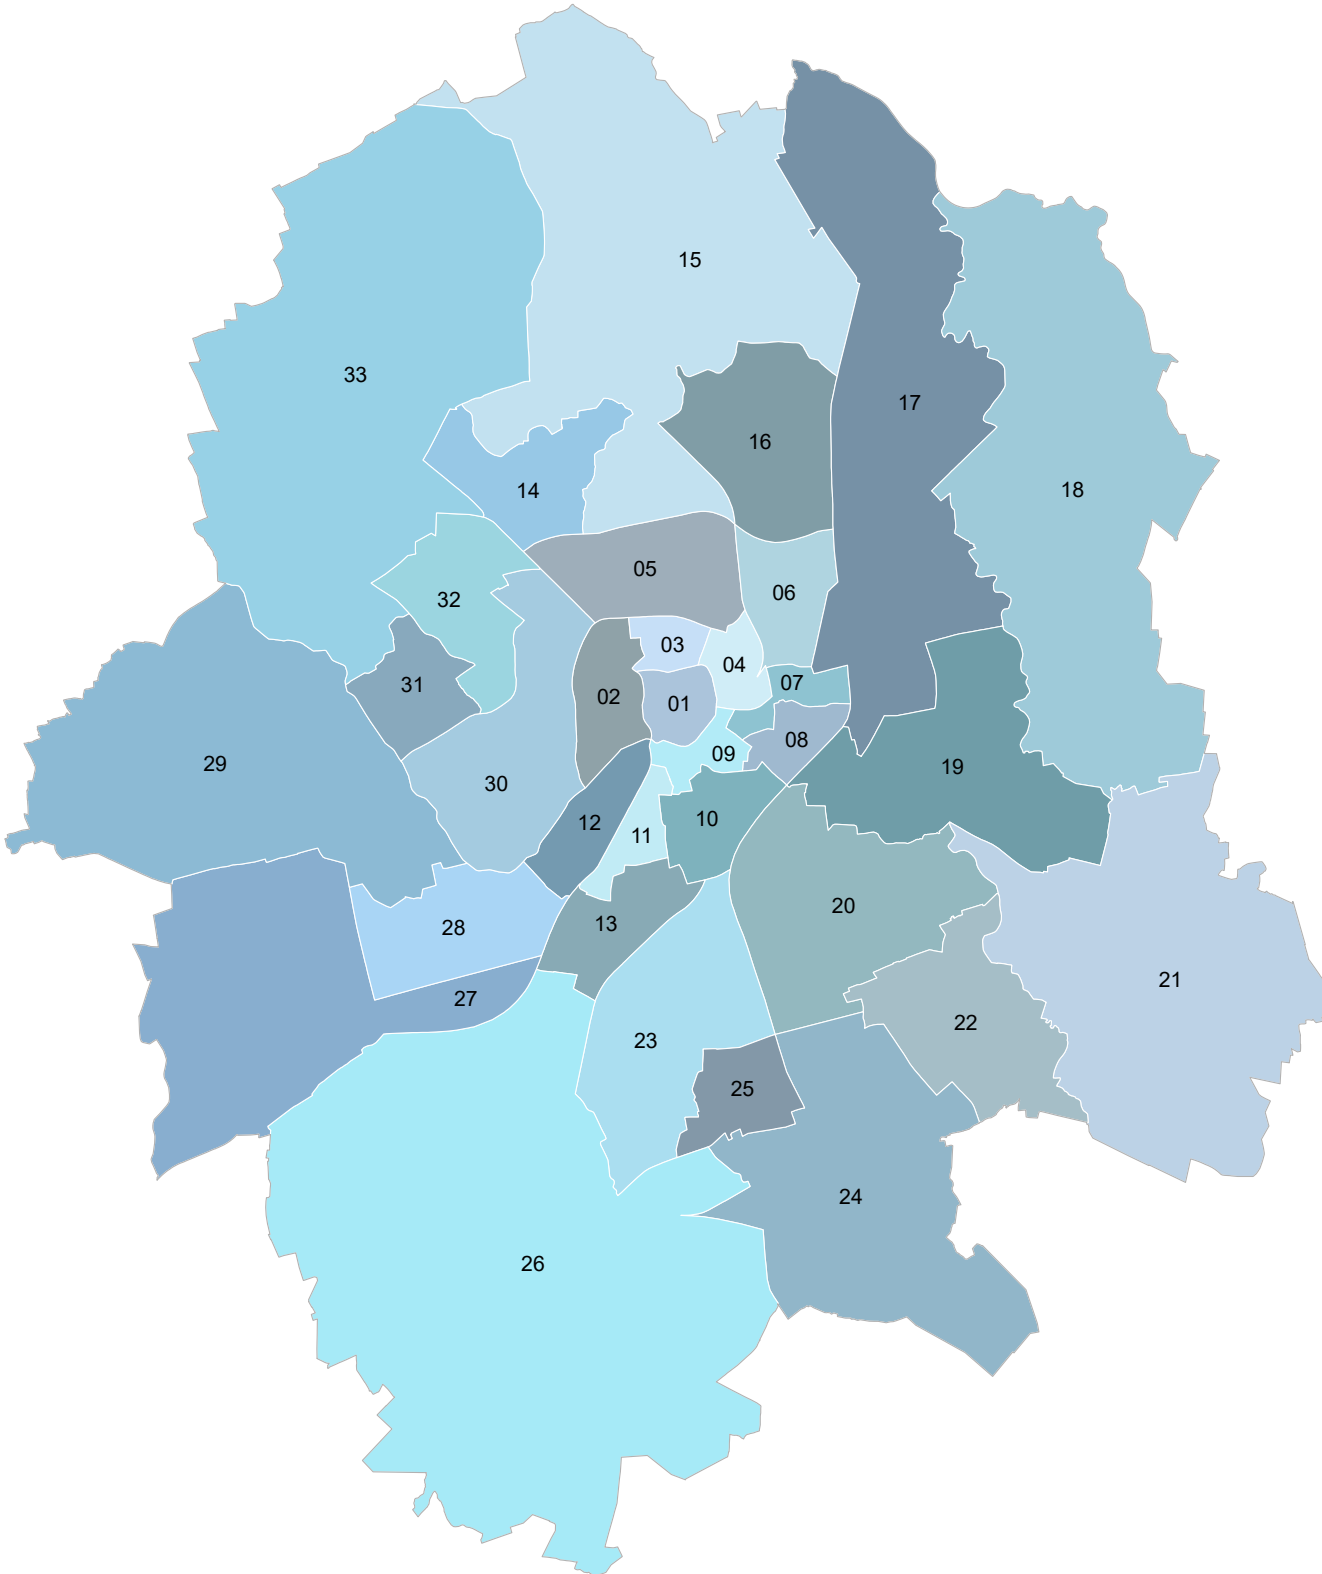

Kleinräumige Gebietsgliederung

6 Stadtbezirke

Stand: 31.12.2024

1 Mitte

5 West

6 Nord

7 Ost

8 Südost

9 Hiltrup

Kleinräumige Gebietsgliederung
33 Kommunalwahlbezirke
Stand: 17.02.2020

- 01 Altstadt
- 02 Schloss
- 03 Kreuz
- 04 Piusallee
- 05 Uppenberg
- 06 Rumphorst
- 07 Mauritz-Mitte
- 08 Herz-Jesu
- 09 Pluggendorf/Bahnhof
- 10 Schützenhof/Hafen
- 11 Geist/Pluggendorf
- 12 Aaseestadt
- 13 Düesberg

- 14 Kinderhaus-West
- 15 Kinderhaus-Ost/Sprakel
- 16 Coerde

- 17 Gelmer/Dyckburg
- 18 Handorf
- 19 Mauritz-Ost

- 20 Gremmendorf
- 21 Wolbeck
- 22 Angelmodde

- 23 Berg Fidel
- 24 Hilstrup-Ost
- 25 Hilstrup-Mitte
- 26 Amelsbüren

Kleinräumige Gebietsgliederung
6 Wahlbezirke
zur Wahl der Jugendforen
Stand: 31.12.2024

- 1 Münster-Mitte
- 2 Münster-West
- 3 Münster-Nord
- 4 Münster-Ost
- 5 Münster-Südost
- 6 Münster-Hiltrup