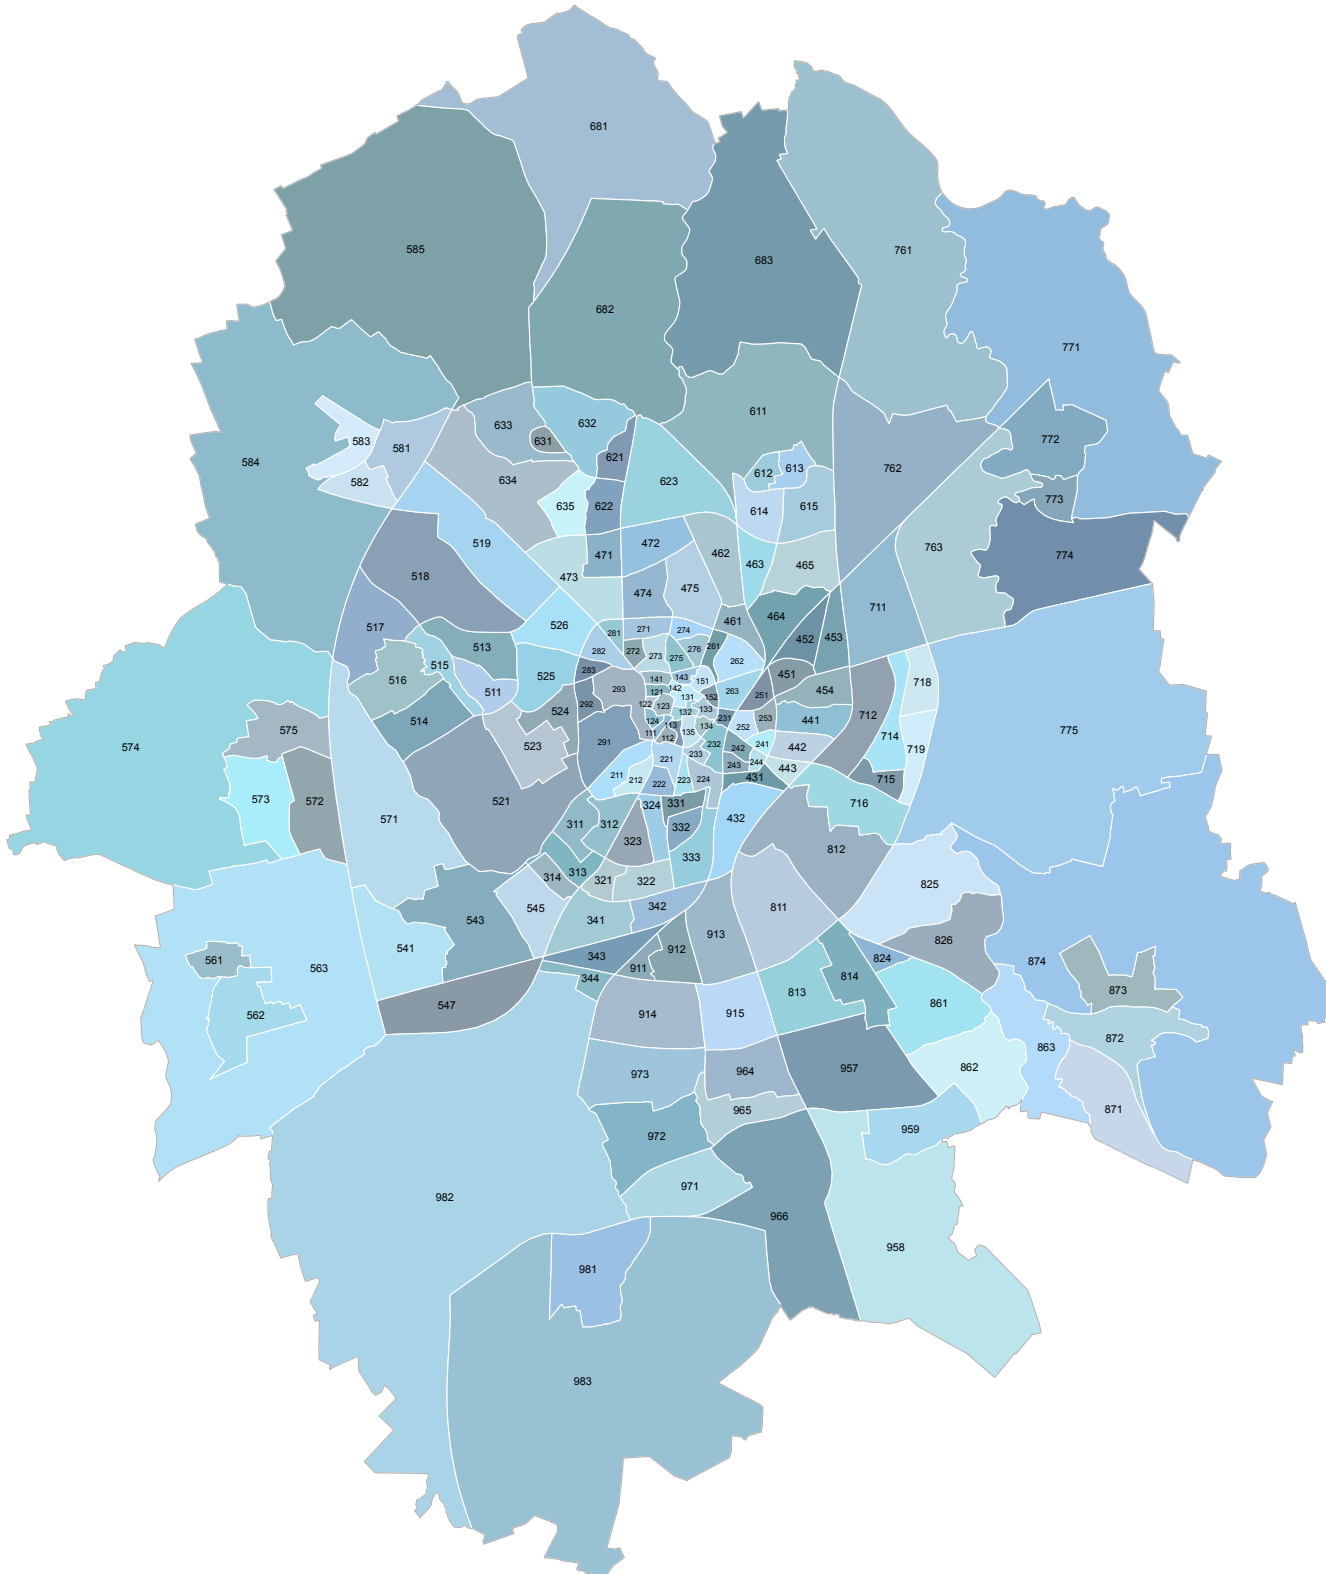

Kleinräumige Gebietsgliederung

174 Stadtzellen

Stand: 31.12.2017

111 Aegidiimarkt	333 Alfred-Krupp-Weg	615 Edelbach
112 Aegidiitor	341 Clemenshospital	621 Alt Kinderhaus
113 St. Aegidii	342 Spichernstraße	622 Im Moorhock
121 Überwasser	343 Stembusch	623 Bröderichweg
122 Bäckergrasse	344 Kriegerweg	631 Brüningheide
123 Krummer Timpen	431 Alte Feuerwache	632 Idenbrockplatz
124 Bispinghof	432 Hafen	633 Heidegrund
131 Dom	441 Mauritz	634 Papenbusch
132 Landesmuseum	442 Herz-Jesu	635 Alter Heidkamp
133 Salzstraße	443 Hubertistraße	681 Sprakel
134 Servatii	451 Erphokirchplatz	682 Sandrup
135 Ludgeristraße	452 Pötterhoek	683 Rieselfelder
141 Kuhviertel	453 Saarstraße	711 Pulverschuppen
142 Bergstraße	454 Dechaneischanze	712 Maikottenweg
143 Breul	461 Wiengarten	714 Erikaplatz
151 Martini	462 Zentrum Nord	715 Stehrweg
152 Hörsterstraße	463 Rumpforstweg	716 Hegerskamp
211 Bismarckallee	464 Stettiner Straße	718 St. Konrad
212 Pluggendorf	465 Hacklenburg	719 Rosengarten
221 Antoniuskirche	471 Dreizehnerstraße	761 Solmer
222 Goebenstraße	472 Nienkamp	762 Mariendorf
223 Josef	473 Koburger Weg	763 Sudmühle
224 Leostraße	474 Jahnstraße	771 Hornheide
231 Erlöserkirche	475 Langemarckstraße	772 Dorbaum
232 Hauptbahnhof	511 Alt Gievenbeck	773 Middelfeld
233 Schorlemerstraße	513 St. Michael	774 Handorf
241 Sophienstraße	514 Ramertsweg	775 Kasewinkel
242 Bremer Platz	515 Gievenbecker Reihe	811 Lodenheide
243 Meppener Straße	516 Auenviertel	812 Haus Lütkenbeck
244 Hansaplatz	517 Heekweg	813 Höltenweg
251 Landschaftsverband	518 Toppheide	814 Letterhausweg
252 Zumsandeplatz	519 Wasserweg	824 Gremmendorf
253 Gutenbergstraße	521 Zoo	825 Erbdrostenweg
261 Zeppelinstraße	523 Sentruper Höhe	826 Gremmendorf Ehrenmal
262 Gartenstraße	524 Universitäts-Kliniken	861 Zum Erlenbusch
263 Landeshaus	525 Coesfelder Kreuz	862 Angelmodde Waldsiedlung
271 Görresstraße	526 Eissporthalle	863 Alt Angelmodde
272 Kanonierplatz	541 Rote Erde	871 Schulzentrum Wolbeck
273 Kreuzschanze	543 Dingbänger Weg	872 Wolbeck
274 Wichemstraße	545 Friedensschule	873 Goldbrink
275 Kreuzkirche	547 Heroldstraße	874 Tiergarten
276 Maximilianstraße	561 Dülmener Straße	911 Berg Fidel
281 Gasselstiege	562 Osthofstraße	912 Stadion
282 Wilhelmkamp	563 Ober-/Niederort	913 Siemensstraße
283 Einsteinstraße	571 Altenroxel	914 Vennheide
291 Zentralfriedhof	572 Nottulner Landweg	915 Lechtenberg
292 Am Schlossgarten	573 Pienersallee	957 Ringstraße
293 Schloss	574 Brock	958 Osttor
311 Aaseestadt	575 Pantaleonplatz	959 Emmerbachtal
312 Aaseemarkt	581 Sebastianstraße	964 Krankenhaus Hilstrup
313 Canisiuskloster	582 Isolde-Kurz-Straße	965 Nördlich Marktallee
314 Korte Ossenbeck	583 Von-Schonebeck-Ring	966 Südlich Marktallee
321 Stadtbad Süd	584 Schonebeck	971 Herrenburgallee
322 Elsässer Straße	585 Häger	972 An der Alten Kirche
323 Grüner Grund	611 Zentraldeponie	973 Hünenburg
324 Am Wasserturm	612 Breslauer Straße	981 Amelsbüren
331 Südpark	613 Schneidemühler Straße	982 Loevellingloh
332 Alter Schützenhof	614 Kemperweg	983 Sudhoff