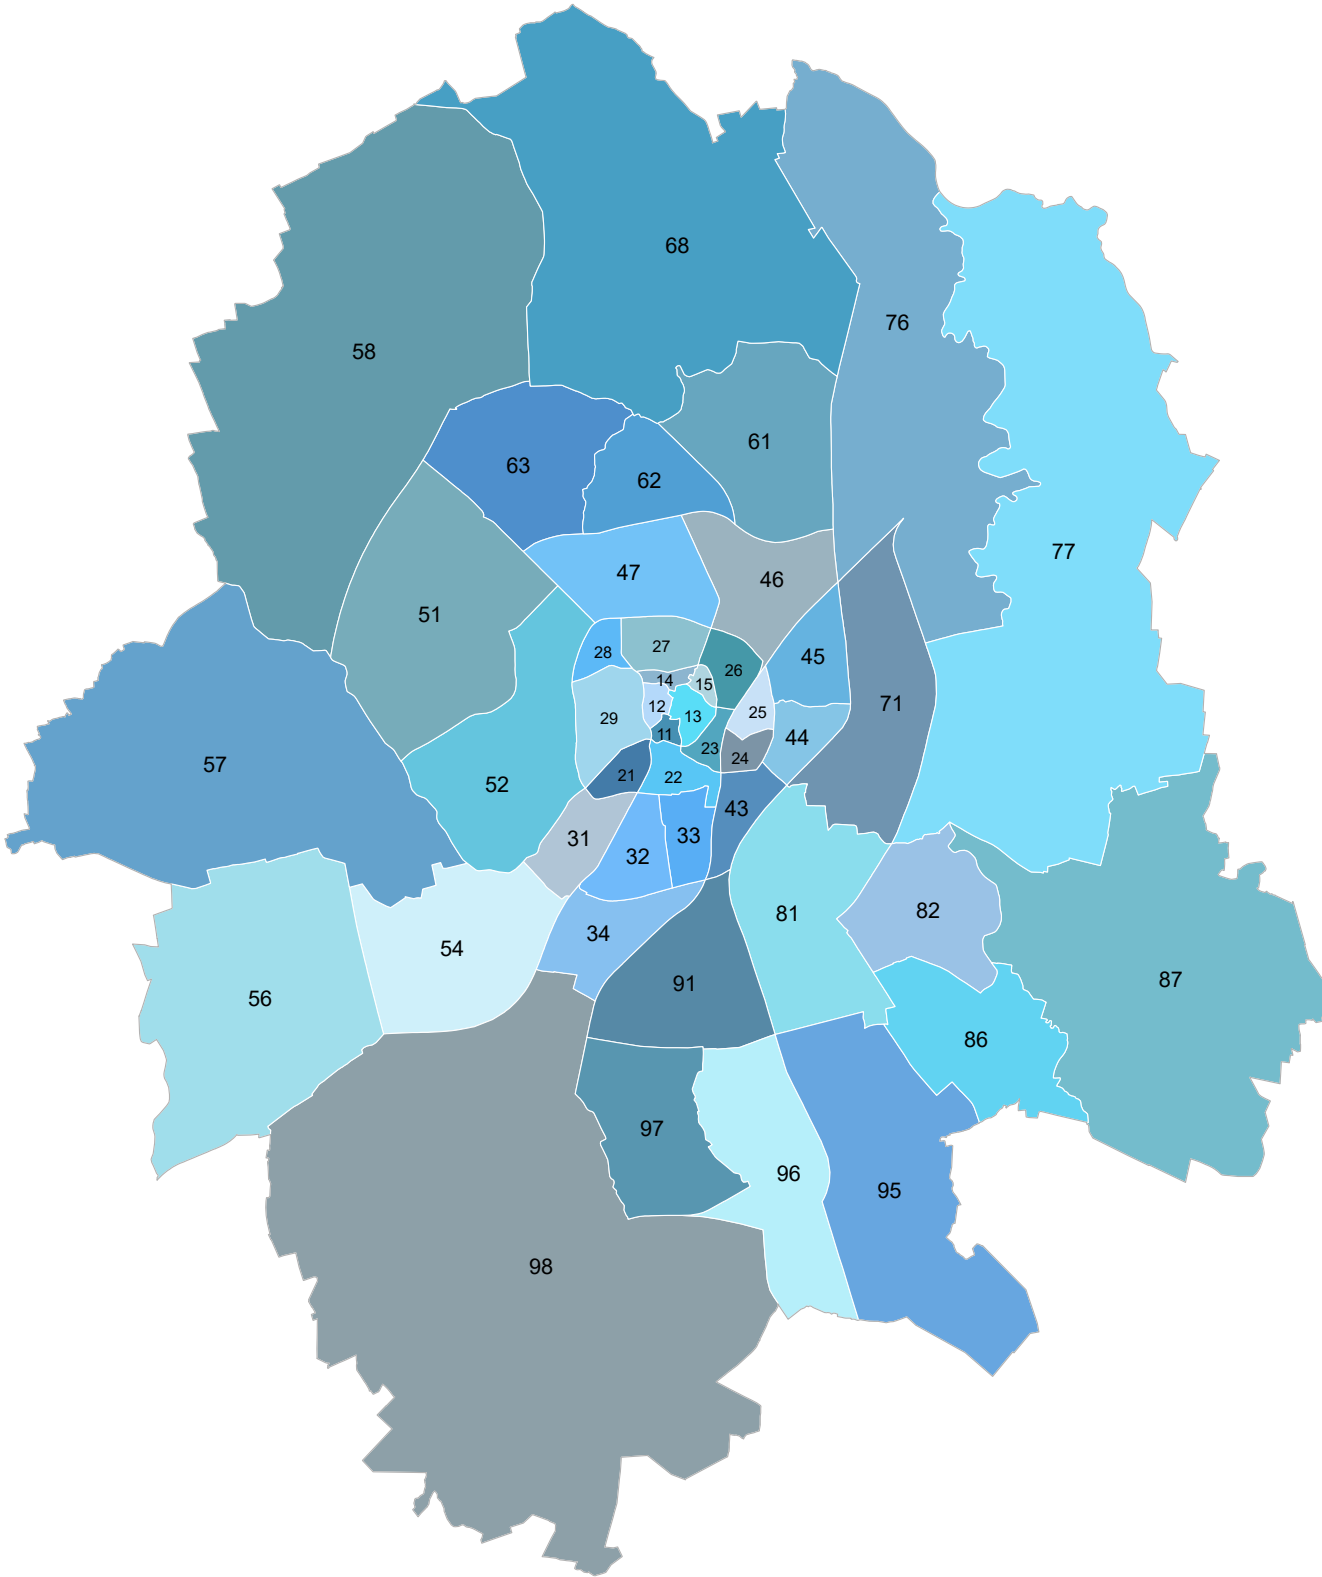

Kleinräumige Gebietsgliederung
6 Stadtbezirke und 4 Teilbereiche
Stand: 31.12.2024

- 1-4 Münster-Mitte
- 1 Altstadt
- 2 Innenstadtring
- 3 Mitte-Süd
- 4 Mitte-Nordost
- 5 Münster-West
- 6 Münster-Nord
- 7 Münster-Ost
- 8 Münster-Südost
- 9 Münster-Hiltrup

Kleinräumige Gebietsgliederung
45 Stadtteile (Statistische Bezirke)
Stand: 31.12.2024

- | | |
|------------------|---------------------|
| 11 Aegidii | 51 Gievenbeck |
| 12 Überwasser | 52 Sentrup |
| 13 Dom | 54 Mecklenbeck |
| 14 Buddenturm | 56 Albachten |
| 15 Martini | 57 Roxel |
| | 58 Nienberge |
| 21 Pluggendorf | |
| 22 Josef | 61 Coerde |
| 23 Bahnhof | 62 Kinderhaus-Ost |
| 24 Hansaplatz | 63 Kinderhaus-West |
| 25 Mauritz-West | 68 Sprakel |
| 26 Schlachthof | |
| 27 Kreuz | 71 Mauritz-Ost |
| 28 Neutor | 76 Gelmer-Dyckburg |
| 29 Schloss | 77 Handorf |
| | |
| 31 Aaseestadt | 81 Gremmendorf-West |
| 32 Geist | 82 Gremmendorf-Ost |
| 33 Schützenhof | 86 Angelmotte |
| 34 Duesberg | 87 Wolbeck |
| | |
| 43 Hafen | 91 Berg Fidel |
| 44 Herz-Jesu | 95 Hiltrup-Ost |
| 45 Mauritz-Mitte | 96 Hiltrup-Mitte |
| 46 Rumphorst | 97 Hiltrup-West |
| 47 Uppenberg | 98 Amelsbüren |