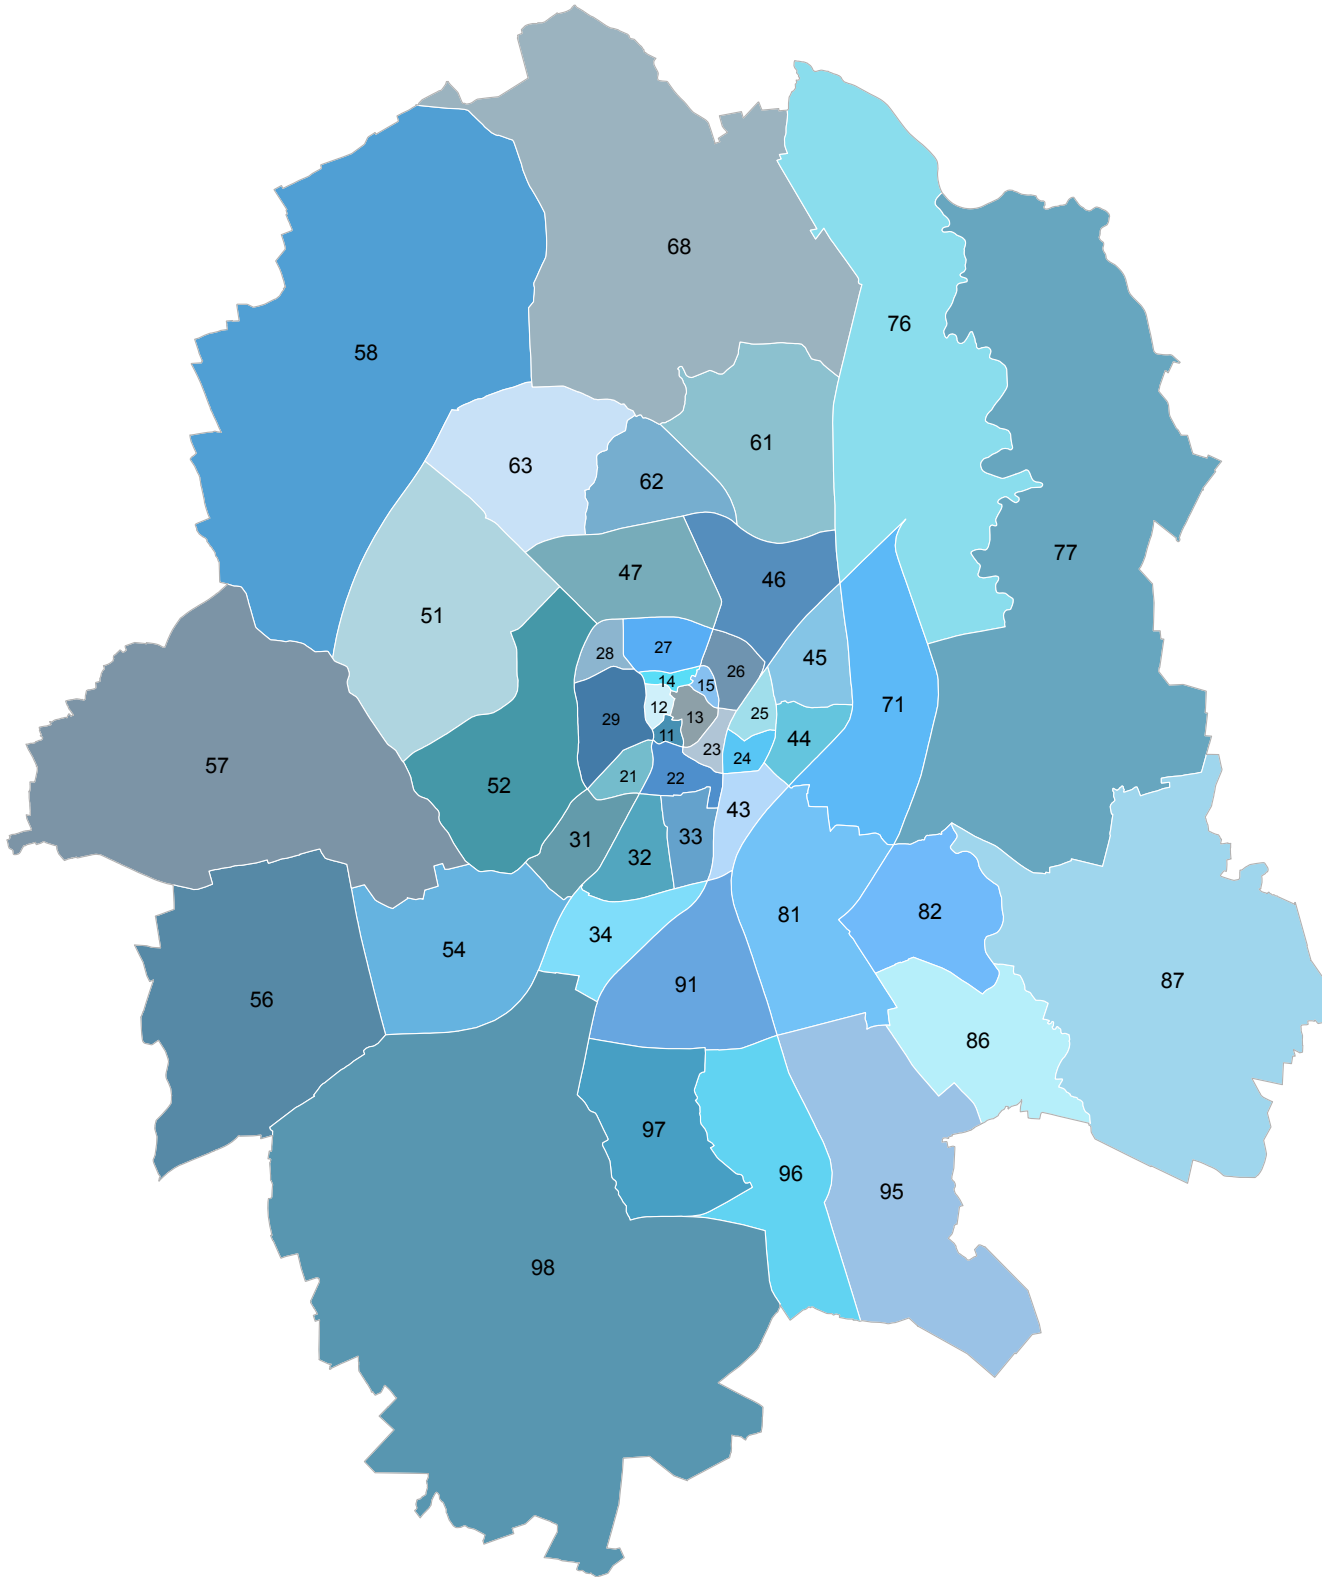

Kleinräumige Gebietsgliederung
6 Stadtbezirke und 4 Teilbereiche
Stand: 31.12.2018

- 1-4 Münster-Mitte
- 1 Altstadt
- 2 Innenstadtring
- 3 Mitte-Süd
- 4 Mitte-Nordost
- 5 Münster-West
- 6 Münster-Nord
- 7 Münster-Ost
- 8 Münster-Südost
- 9 Münster-Hiltrup

Kleinräumige Gebietsgliederung
45 Stadtteile (Statistische Bezirke)
Stand: 31.12.2018

- | | |
|------------------|---------------------|
| 11 Aegidii | 51 Gievenbeck |
| 12 Überwasser | 52 Sentrup |
| 13 Dom | 54 Mecklenbeck |
| 14 Buddenturm | 56 Albachten |
| 15 Martini | 57 Roxel |
| | 58 Nienberge |
| 21 Pluggendorf | |
| 22 Josef | 61 Coerde |
| 23 Bahnhof | 62 Kinderhaus-Ost |
| 24 Hansaplatz | 63 Kinderhaus-West |
| 25 Mauritz-West | 68 Sprakel |
| 26 Schlachthof | |
| 27 Kreuz | 71 Mauritz-Ost |
| 28 Neutor | 76 Gelmer-Dyckburg |
| 29 Schloss | 77 Handorf |
| 31 Aaseestadt | 81 Gremmendorf-West |
| 32 Geist | 82 Gremmendorf-Ost |
| 33 Schützenhof | 86 Angelmotte |
| 34 Düesberg | 87 Wolbeck |
| 43 Hafen | 91 Berg Fidel |
| 44 Herz-Jesu | 95 Hiltrup-Ost |
| 45 Mauritz-Mitte | 96 Hiltrup-Mitte |
| 46 Rumphorst | 97 Hiltrup-West |
| 47 Uppenberg | 98 Amelsbüren |