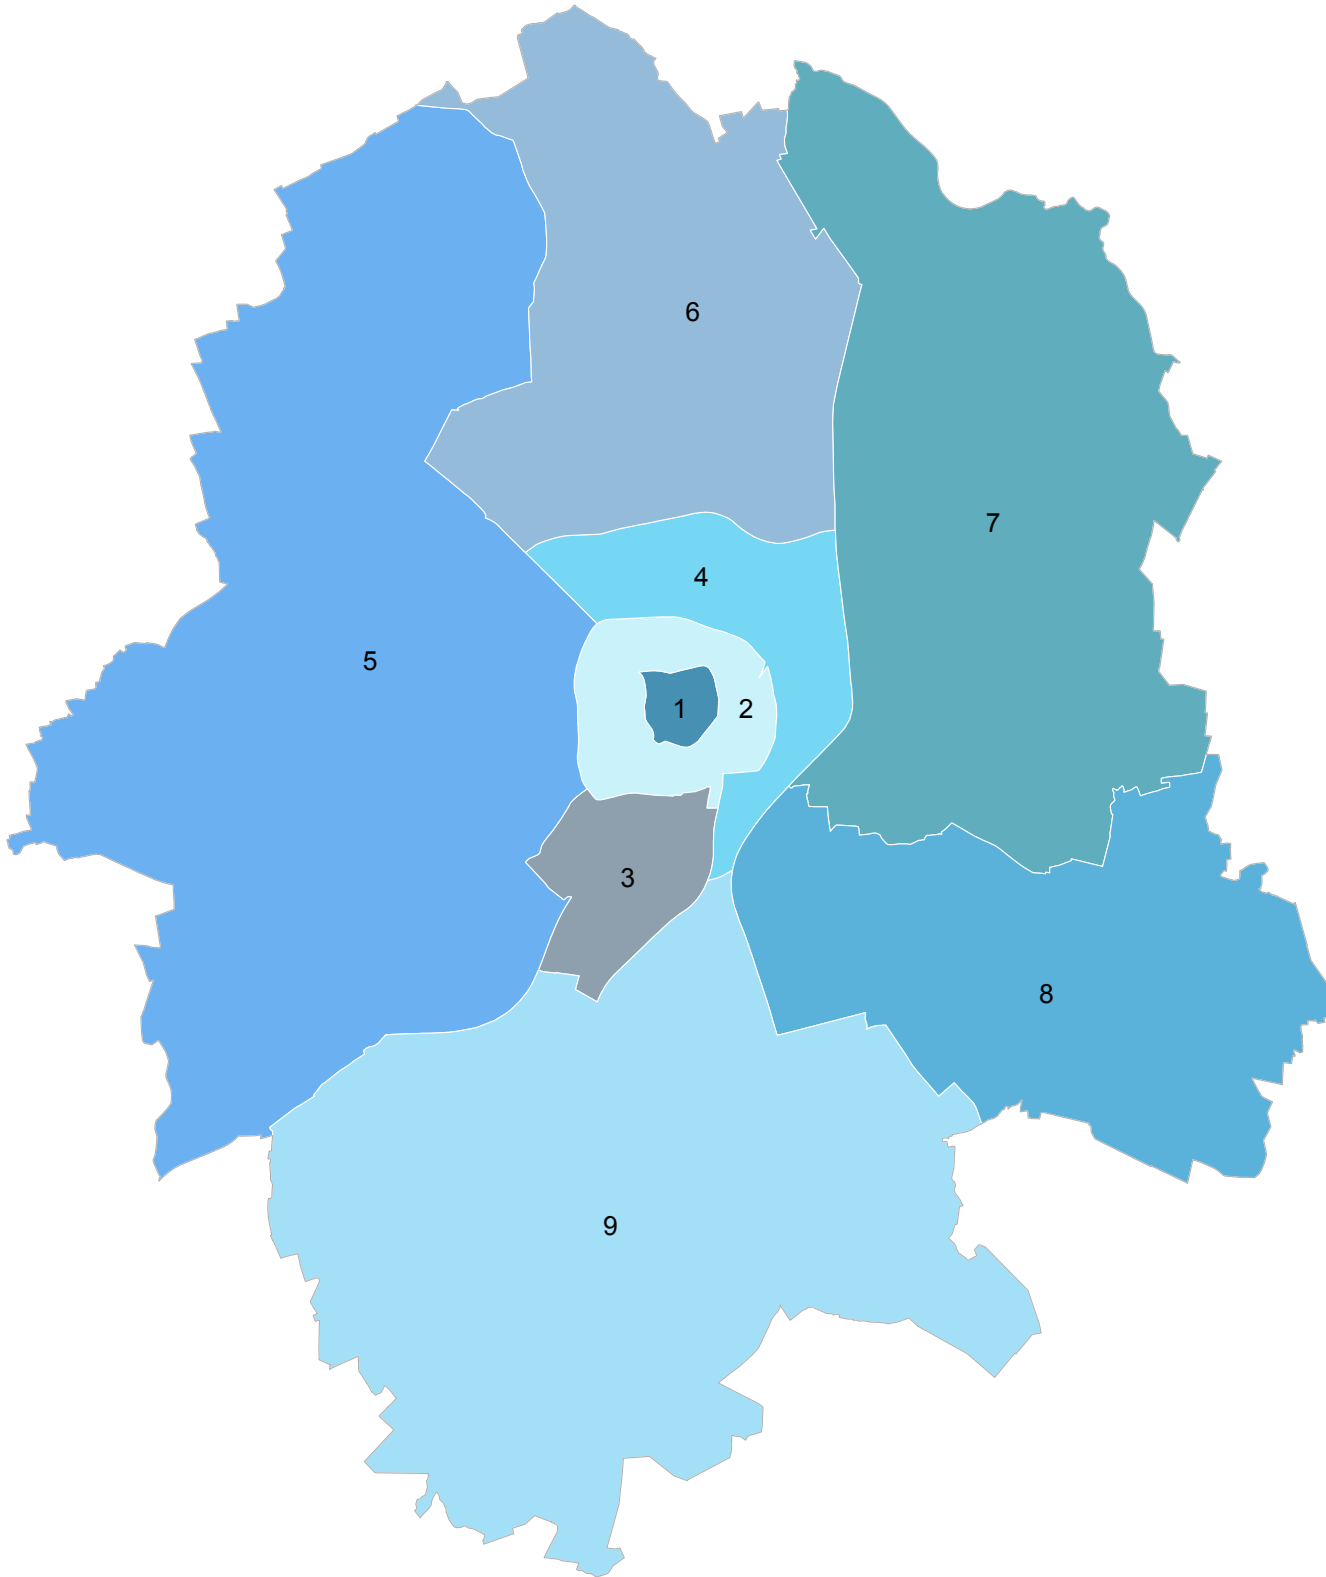

Kleinräumige Gebietsgliederung
6 Stadtbezirke und 4 Teilbereiche
Stand: 31.12.2024

- 1-4 Münster-Mitte
- 1 Altstadt
- 2 Innenstadtring
- 3 Mitte-Süd
- 4 Mitte-Nordost
- 5 Münster-West
- 6 Münster-Nord
- 7 Münster-Ost
- 8 Münster-Südost
- 9 Münster-Hiltrup

Kleinräumige Gebietsgliederung
45 Stadtteile (Statistische Bezirke)
Stand: 31.12.2024

- | | |
|------------------|---------------------|
| 11 Aegidii | 51 Gievenbeck |
| 12 Überwasser | 52 Sentrup |
| 13 Dom | 54 Mecklenbeck |
| 14 Buddenturm | 56 Albachten |
| 15 Martini | 57 Roxel |
| | 58 Nienberge |
| 21 Pluggendorf | |
| 22 Josef | 61 Coerde |
| 23 Bahnhof | 62 Kinderhaus-Ost |
| 24 Hansaplatz | 63 Kinderhaus-West |
| 25 Mauritz-West | 68 Sprakel |
| 26 Schlachthof | |
| 27 Kreuz | 71 Mauritz-Ost |
| 28 Neutor | 76 Gelmer-Dyckburg |
| 29 Schloss | 77 Handorf |
| | |
| 31 Aaseestadt | 81 Gremmendorf-West |
| 32 Geist | 82 Gremmendorf-Ost |
| 33 Schützenhof | 86 Angelmotte |
| 34 Duesberg | 87 Wolbeck |
| | |
| 43 Hafen | 91 Berg Fidel |
| 44 Herz-Jesu | 95 Hiltrup-Ost |
| 45 Mauritz-Mitte | 96 Hiltrup-Mitte |
| 46 Rumphorst | 97 Hiltrup-West |
| 47 Uppenberg | 98 Amelsbüren |