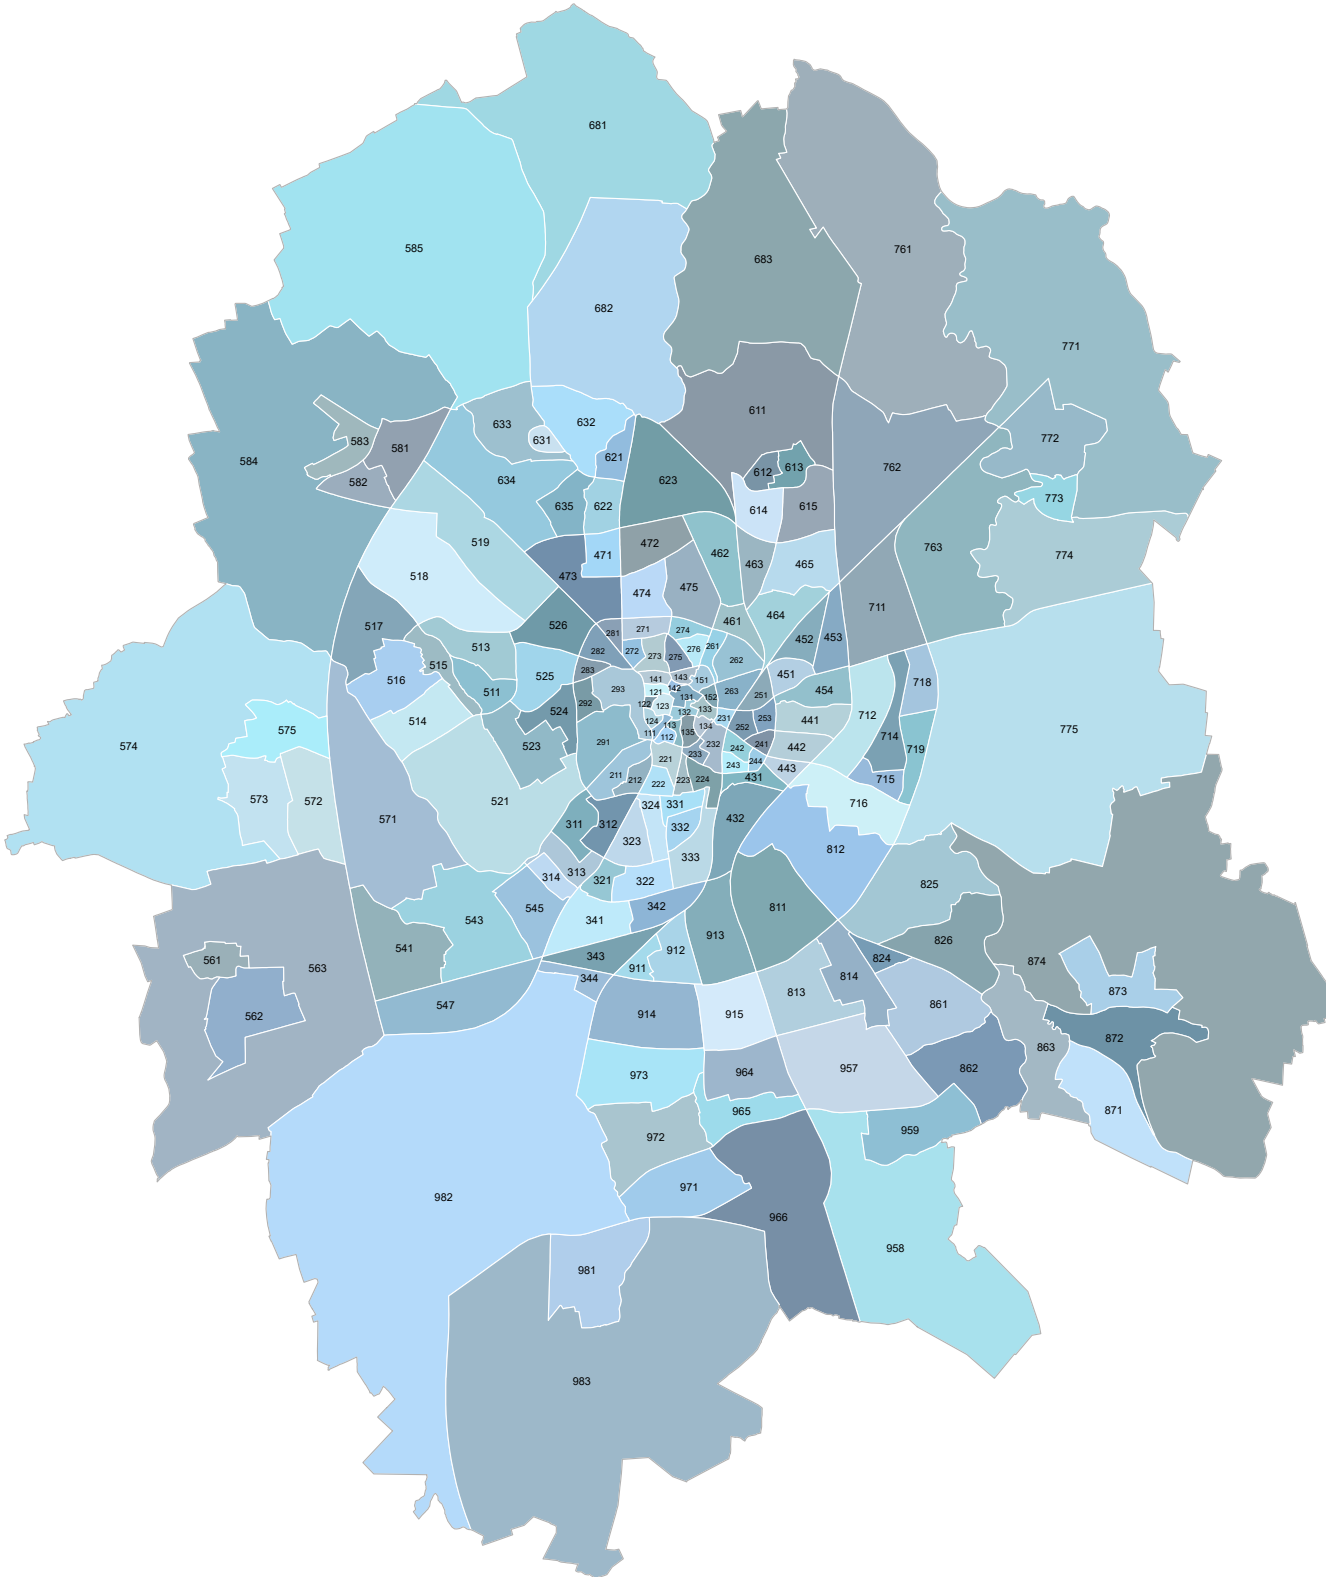

Kleinräumige Gebietsgliederung

174 Stadtzellen

Stand: 31.12.2024

111 Aegidiimarkt	333 Alfred-Krupp-Weg	615 Edelbach
112 Aegidiitor	341 Clemenshospital	621 Alt Kinderhaus
113 St. Aegidii	342 Spichernstraße	622 Im Moorhock
121 Überwasser	343 Sternbusch	623 Bröderichweg
122 Bäckergrasse	344 Kriegerweg	631 Brüningheide
123 Krummer Timpen	431 Alte Feuerwache	632 Idenbrockplatz
124 Bispinghof	432 Hafen	633 Heidegrund
131 Dom	441 Mauritz	634 Papenbusch
132 Landesmuseum	442 Herz-Jesu	635 Alter Heidkamp
133 Salzstraße	443 Hubertistraße	681 Sprakel
134 Servatii	451 Erphokirchplatz	682 Sandrup
135 Ludgeristraße	452 Pötterhoek	683 Rieselfelder
141 Kuhviertel	453 Saarstraße	711 Pulverschuppen
142 Bergstraße	454 Dechaneischanze	712 Maikottenweg
143 Breul	461 Wiengarten	714 Erikaplatz
151 Martini	462 Zentrum Nord	715 Stehrweg
152 Hörsterstraße	463 Rumphorstweg	716 Hegerskamp
211 Bismarckallee	464 Stettiner Straße	718 St. Konrad
212 Pluggendorf	465 Hacklenburg	719 Rosengarten
221 Antoniuskirche	471 Dreizehnerstraße	761 Gelmer
222 Goebenstraße	472 Nienkamp	762 Mariendorf
223 Josef	473 Koburger Weg	763 Sudmühle
224 Leostraße	474 Jahnstraße	771 Horneide
231 Erlöserkirche	475 Langemarckstraße	772 Dorbaum
232 Hauptbahnhof	511 Alt Gievenbeck	773 Middelfeld
233 Schorlemerstraße	513 St. Michael	774 Handorf
241 Sophienstraße	514 Ramertsweg	775 Kasewinkel
242 Bremer Platz	515 Gievenbecker Reihe	811 Loddenheide
243 Meppener Straße	516 Auenviertel	812 Haus Lütkenbeck
244 Hansaplatz	517 Heekweg	813 Höltenweg
251 Landschaftsverband	518 Toppheide	814 Letterhausweg
252 Zumsandeplatz	519 Wasserweg	824 Gremmendorf
253 Gutenbergstraße	521 Zoo	825 Erbdrostenweg
261 Zeppelinstraße	523 Sentruper Höhe	826 Gremmendorf Ehrenmal
262 Gartenstraße	524 Universitäts-Kliniken	861 Zum Erlenbusch
263 Landeshaus	525 Coesfelder Kreuz	862 Angelmotte Waldsiedlung
271 Görresstraße	526 Eissporthalle	863 Alt Angelmotte
272 Kanonierplatz	541 Rote Erde	871 Schulzentrum Wolbeck
273 Kreuzschanze	543 Dingbänger Weg	872 Wolbeck
274 Wichernstraße	545 Friedensschule	873 Goldbrink
275 Kreuzkirche	547 Heroldstraße	874 Tiergarten
276 Maximilianstraße	561 Dülmener Straße	911 Berg Fidel
281 Gasselstiege	562 Osthofstraße	912 Stadion
282 Wilhelmskamp	563 Ober-/Niederort	913 Siemensstraße
283 Einsteinstraße	571 Altenroxel	914 Vennheide
291 Zentralfriedhof	572 Nottulner Landweg	915 Lechtenberg
292 Am Schlossgarten	573 Pienersallee	957 Ringstraße
293 Schloss	574 Brock	958 Osttor
311 Aaseestadt	575 Pantaleonplatz	959 Emmerbachtal
312 Aaseemarkt	581 Sebastianstraße	964 Krankenhaus Hiltrup
313 Canisiuskloster	582 Isolde-Kurz-Straße	965 Nördlich Marktallee
314 Korte Ossenbeck	583 Von-Schonebeck-Ring	966 Südlich Marktallee
321 Stadtbad Süd	584 Schonebeck	971 Herrenburgallee
322 Elsässer Straße	585 Häger	972 An der Alten Kirche
323 Grüner Grund	611 Zentraldeponie	973 Hünenburg
324 Am Wasserturm	612 Breslauer Straße	981 Amelsbüren
331 Südpark	613 Schneidemühler Straße	982 Loevelingloh
332 Alter Schützenhof	614 Kemperweg	983 Sudhoff