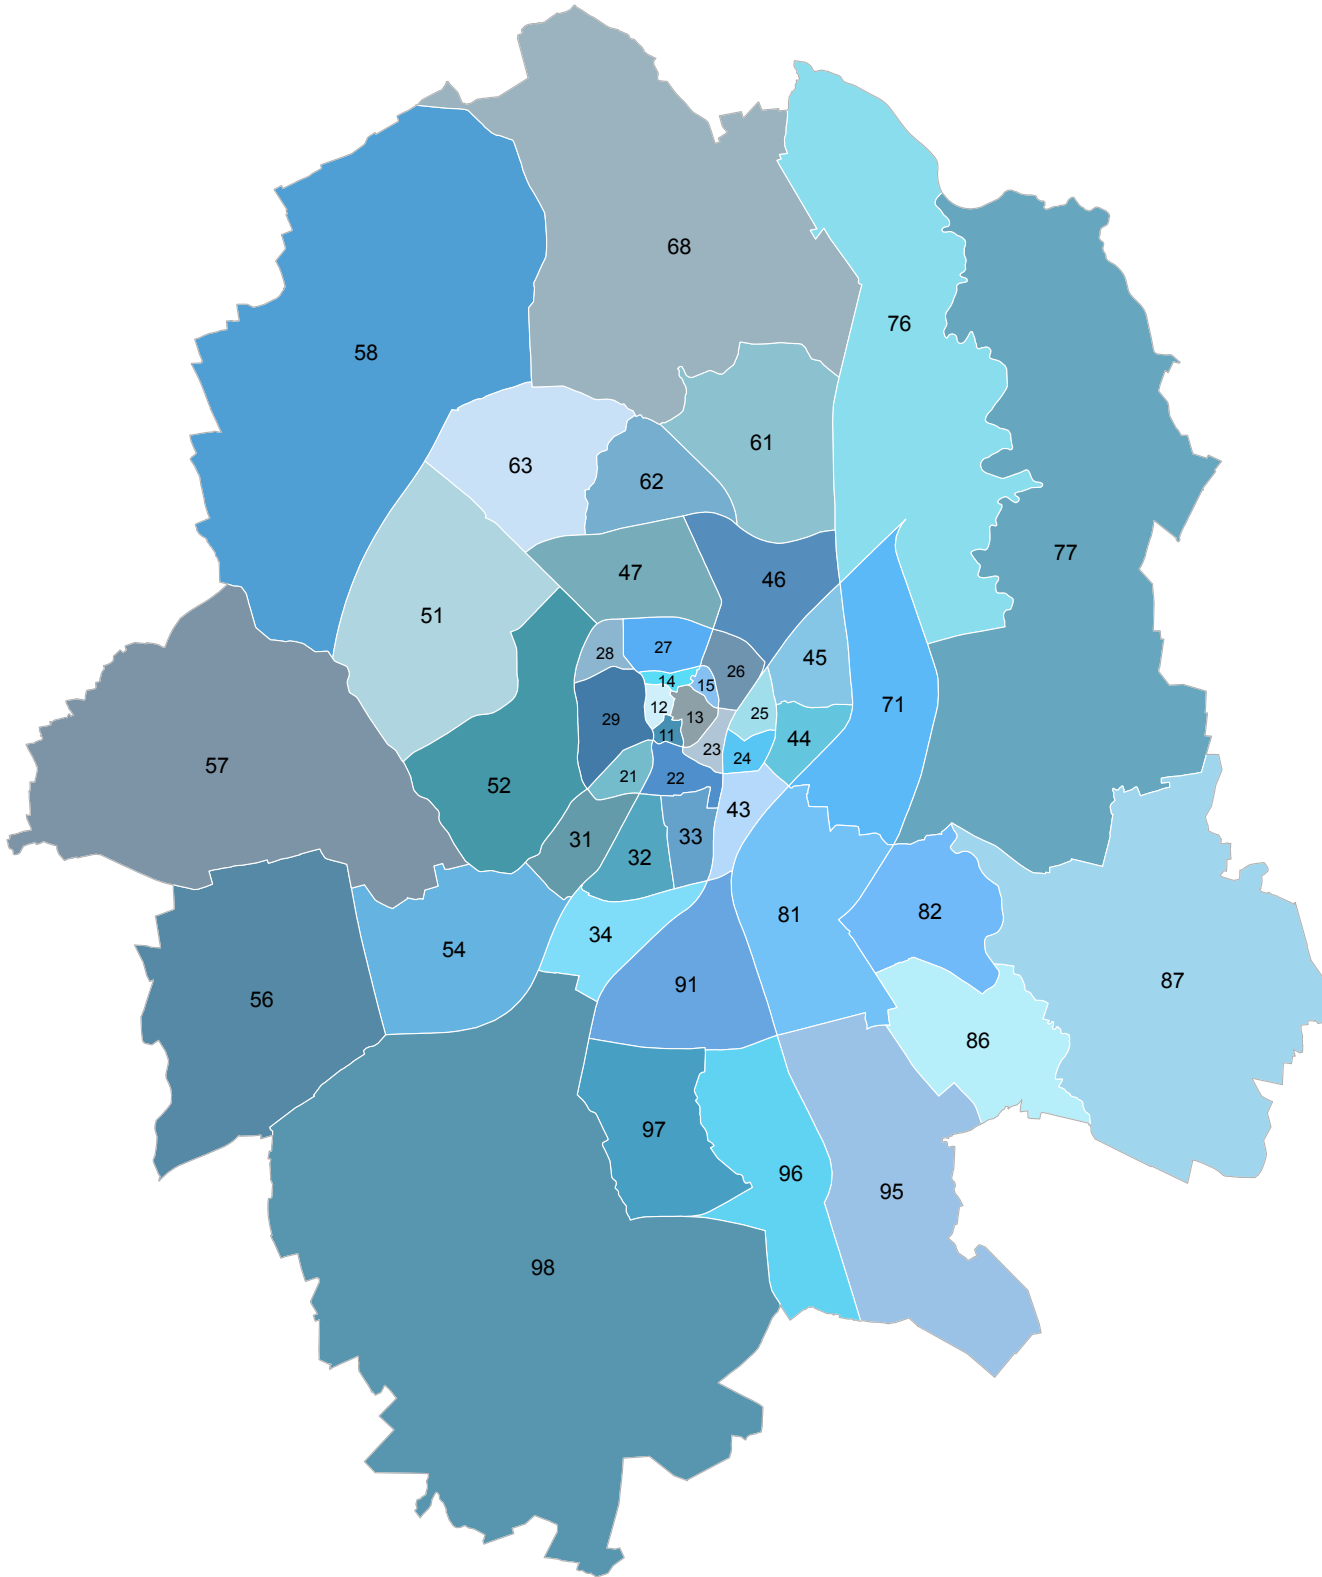

Kleinräumige Gebietsgliederung  
9 Stadtbezirke und Teilbereiche  
Stand: 31.12.2017

- 1-4 Münster-Mitte
- 1 Altstadt
- 2 Innenstadtring
- 3 Mitte-Süd
- 4 Mitte-Nordost
- 5 Münster-West
- 6 Münster-Nord
- 7 Münster-Ost
- 8 Münster-Südost
- 9 Münster-Hiltrup

Kleinräumige Gebietsgliederung  
45 Stadtteile (Statistische Bezirke)  
Stand: 31.12.2017

- |                  |                     |
|------------------|---------------------|
| 11 Aegidii       | 51 Gievenbeck       |
| 12 Überwasser    | 52 Sentrup          |
| 13 Dom           | 54 Mecklenbeck      |
| 14 Buddenturm    | 56 Albachten        |
| 15 Martini       | 57 Roxel            |
|                  | 58 Nienberge        |
| 21 Pluggendorf   |                     |
| 22 Josef         | 61 Coerde           |
| 23 Bahnhof       | 62 Kinderhaus-Ost   |
| 24 Hansaplatz    | 63 Kinderhaus-West  |
| 25 Mauritz-West  | 68 Sprakel          |
| 26 Schlachthof   |                     |
| 27 Kreuz         | 71 Mauritz-Ost      |
| 28 Neutor        | 76 Gelmer-Dyckburg  |
| 29 Schloss       | 77 Handorf          |
|                  |                     |
| 31 Aaseestadt    | 81 Gremmendorf-West |
| 32 Geist         | 82 Gremmendorf-Ost  |
| 33 Schützenhof   | 86 Angelmotte       |
| 34 Düesberg      | 87 Wolbeck          |
|                  |                     |
| 43 Hafen         | 91 Berg Fidel       |
| 44 Herz-Jesu     | 95 Hiltrup-Ost      |
| 45 Mauritz-Mitte | 96 Hiltrup-Mitte    |
| 46 Rumphorst     | 97 Hiltrup-West     |
| 47 Uppenberg     | 98 Amelsbüren       |

# Kleinräumige Gebietsgliederung