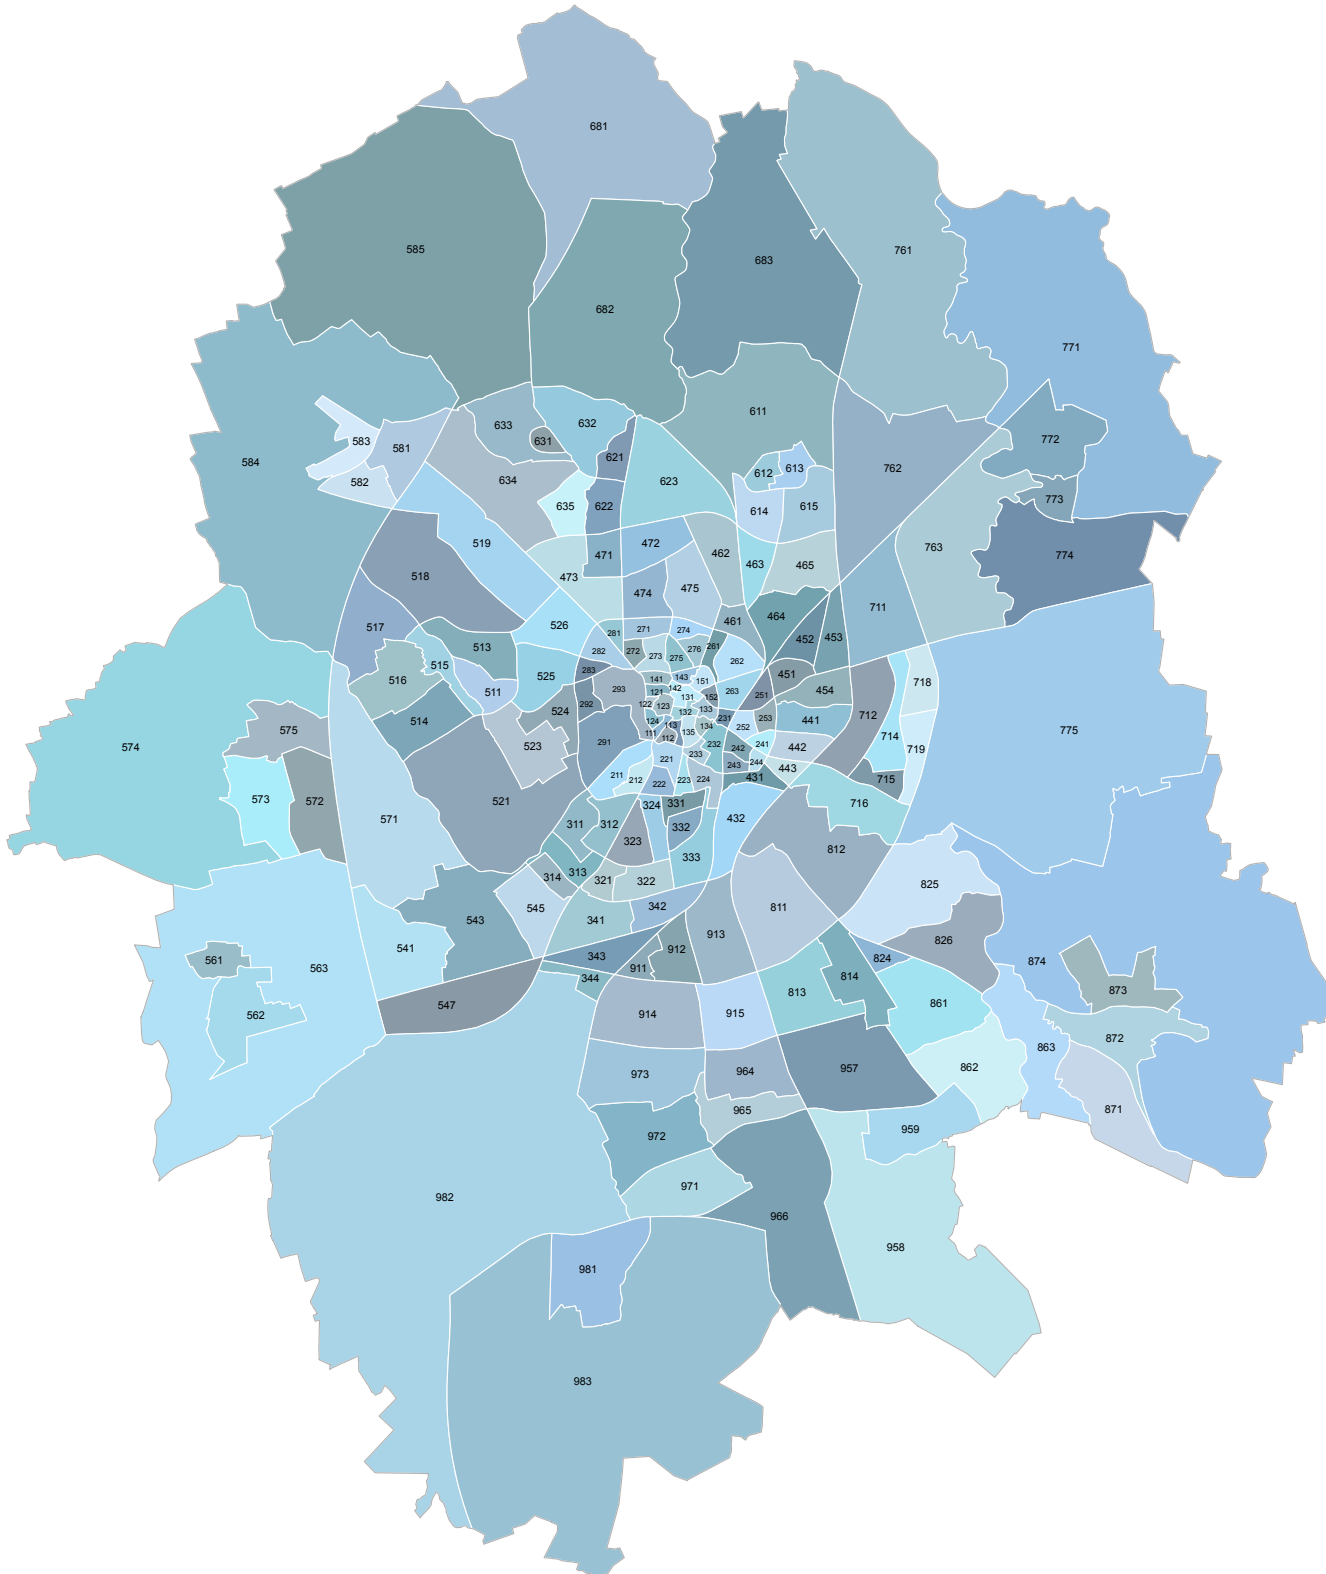

Kleinräumige Gebietsgliederung

174 Stadtzellen

Stand: 31.12.2018

111 Aegidiimarkt	333 Alfred-Krupp-Weg	615 Edelbach
112 Aegidiitor	341 Clemenshospital	621 Alt Kinderhaus
113 St. Aegidii	342 Spichernstraße	622 Im Moorhock
121 Überwasser	343 Stembusch	623 Bröderichweg
122 Bäckergasse	344 Kriegerweg	631 Brüningheide
123 Krummer Timpen	431 Alte Feuerwache	632 Idenbrockplatz
124 Bispinghof	432 Hafen	633 Heidegrund
131 Dom	441 Mauritz	634 Papenbusch
132 Landesmuseum	442 Herz-Jesu	635 Alter Heidkamp
133 Salzstraße	443 Hubertistraße	681 Sprakel
134 Servatii	451 Erphokirchplatz	682 Sandrup
135 Ludgeristraße	452 Pötterhoek	683 Rieselfelder
141 Kuhviertel	453 Saarstraße	711 Pulverschuppen
142 Bergstraße	454 Dechaneischanze	712 Maikottenweg
143 Breul	461 Wiengarten	714 Erikaplatz
151 Martini	462 Zentrum Nord	715 Stehrweg
152 Hörsterstraße	463 Rumpforstweg	716 Hegerskamp
211 Bismarckallee	464 Stettiner Straße	718 St. Konrad
212 Pluggendorf	465 Hacklenburg	719 Rosengarten
221 Antoniuskirche	471 Dreizehnerstraße	761 Solmer
222 Goebenstraße	472 Nienkamp	762 Mariendorf
223 Josef	473 Koburger Weg	763 Sudmühle
224 Leostraße	474 Jahnstraße	771 Hornheide
231 Erlöserkirche	475 Langemarckstraße	772 Dorbaum
232 Hauptbahnhof	511 Alt Gievenbeck	773 Middelfeld
233 Schorlemerstraße	513 St. Michael	774 Handorf
241 Sophienstraße	514 Ramertsweg	775 Kasewinkel
242 Bremer Platz	515 Gievenbecker Reihe	811 Lodenheide
243 Meppener Straße	516 Auenviertel	812 Haus Lütkenbeck
244 Hansaplatz	517 Heekweg	813 Höltenweg
251 Landschaftsverband	518 Toppheide	814 Letterhausweg
252 Zumsandeplatz	519 Wasserweg	824 Gremmendorf
253 Gutenbergstraße	521 Zoo	825 Erbdrostenweg
261 Zeppelinstraße	523 Sentruper Höhe	826 Gremmendorf Ehrenmal
262 Gartenstraße	524 Universitäts-Kliniken	861 Zum Erlenbusch
263 Landeshaus	525 Coesfelder Kreuz	862 Angelmodde Waldsiedlung
271 Görresstraße	526 Eissporthalle	863 Alt Angelmodde
272 Kanonierplatz	541 Rote Erde	871 Schulzentrum Wolbeck
273 Kreuzschanze	543 Dingbänger Weg	872 Wolbeck
274 Wichemstraße	545 Friedensschule	873 Goldbrink
275 Kreuzkirche	547 Heroldstraße	874 Tiergarten
276 Maximilianstraße	561 Dülmener Straße	911 Berg Fidel
281 Gasselstiege	562 Osthofstraße	912 Stadion
282 Wilhelmkamp	563 Ober-/Niederort	913 Siemensstraße
283 Einsteinstraße	571 Altenroxel	914 Vennheide
291 Zentralfriedhof	572 Nottulner Landweg	915 Lechtenberg
292 Am Schlossgarten	573 Pienersallee	957 Ringstraße
293 Schloss	574 Brock	958 Osttor
311 Aaseestadt	575 Pantaleonplatz	959 Emmerbachtal
312 Aaseemarkt	581 Sebastianstraße	964 Krankenhaus Hilstrup
313 Canisiuskloster	582 Isolde-Kurz-Straße	965 Nördlich Marktallee
314 Korte Ossenbeck	583 Von-Schonebeck-Ring	966 Südlich Marktallee
321 Stadtbad Süd	584 Schonebeck	971 Herrenburgallee
322 Elsässer Straße	585 Häger	972 An der Alten Kirche
323 Grüner Grund	611 Zentraldeponie	973 Hünenburg
324 Am Wasserturm	612 Breslauer Straße	981 Amelsbüren
331 Südpark	613 Schneidemühler Straße	982 Loevellingloh
332 Alter Schützenhof	614 Kemperweg	983 Sudhoff