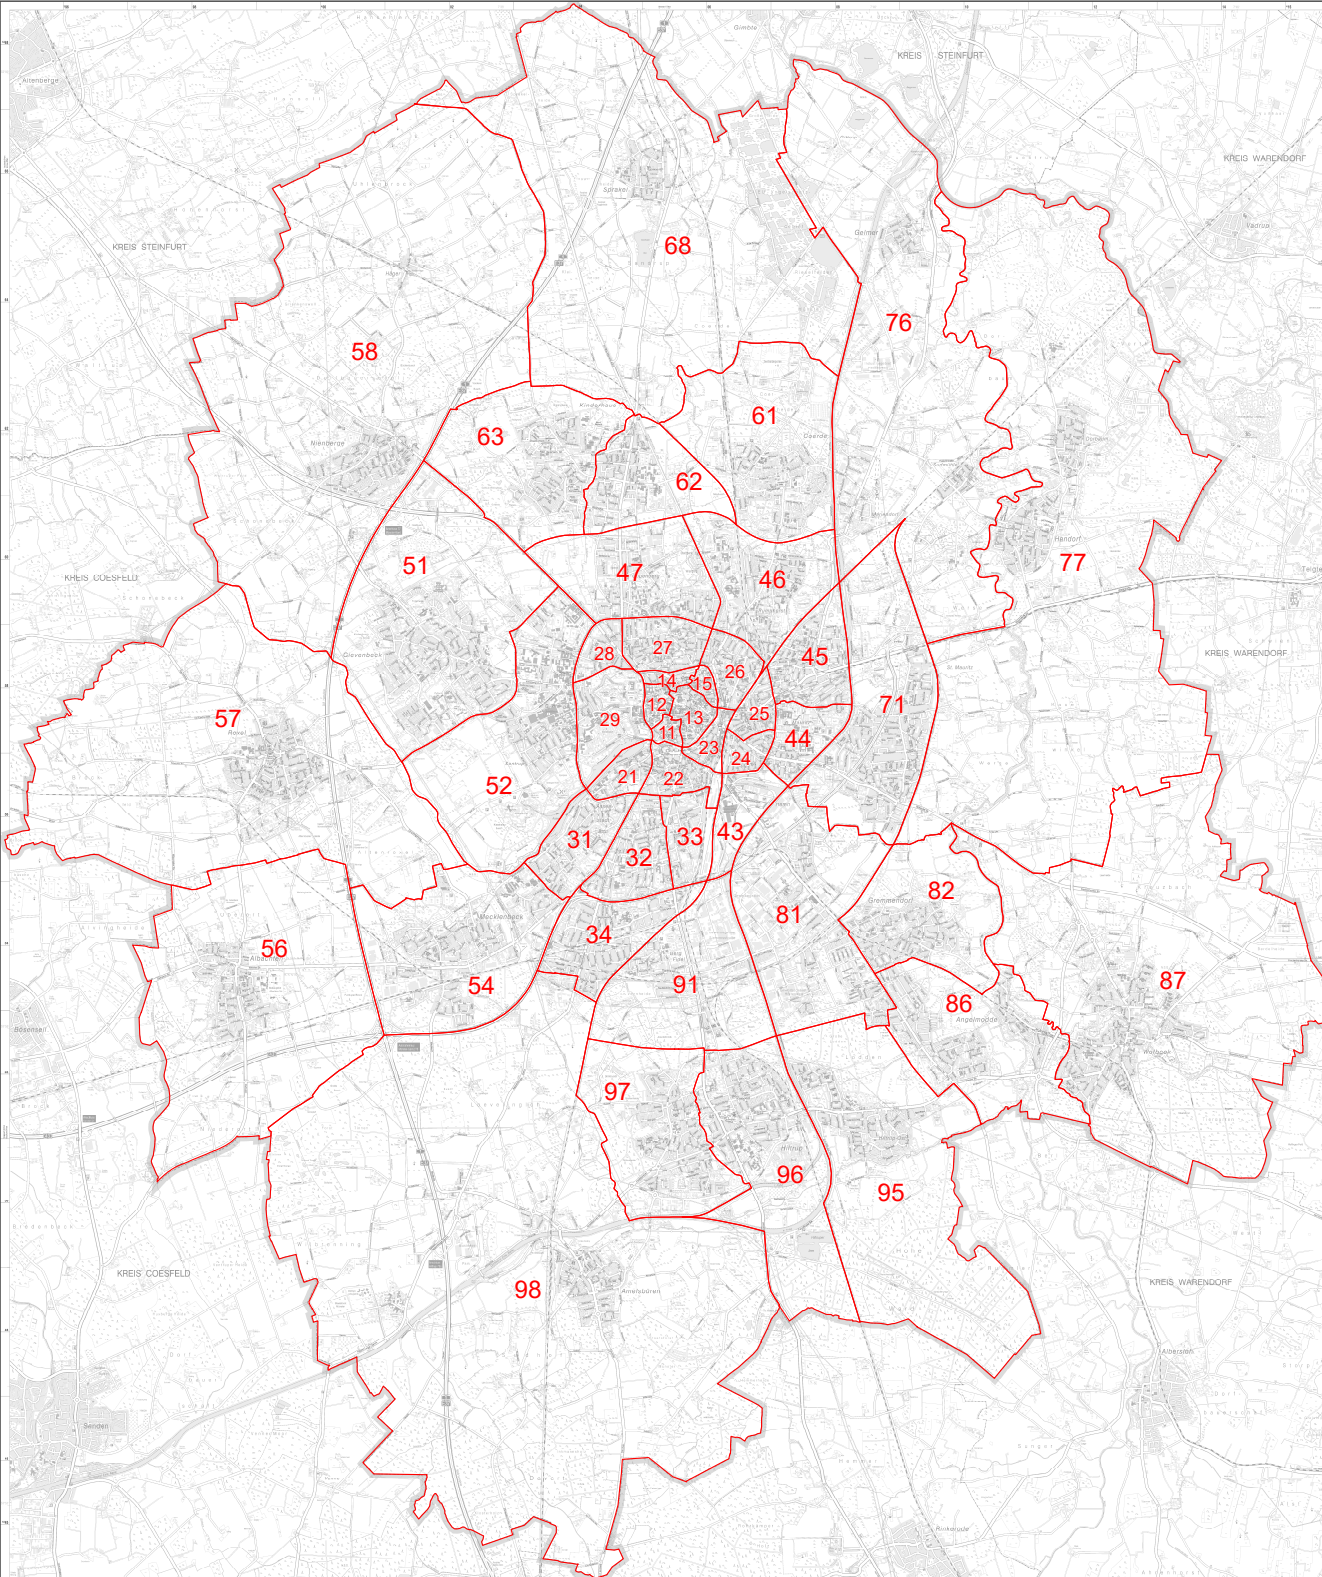

# Kleinräumige Gebietsgliederung 45 Stadtteile (Statistische Bezirke) Stand: 31.12.2024

- |                  |                     |
|------------------|---------------------|
| 11 Aegidii       | 51 Gievenbeck       |
| 12 Überwasser    | 52 Sentrup          |
| 13 Dom           | 54 Mecklenbeck      |
| 14 Buddenturm    | 56 Albachten        |
| 15 Martini       | 57 Roxel            |
|                  | 58 Nienberge        |
| 21 Pluggendorf   |                     |
| 22 Josef         | 61 Coerde           |
| 23 Bahnhof       | 62 Kinderhaus-Ost   |
| 24 Hansaplatz    | 63 Kinderhaus-West  |
| 25 Mauritz-West  | 68 Sprakel          |
| 26 Schlachthof   |                     |
| 27 Kreuz         | 71 Mauritz-Ost      |
| 28 Neutor        | 76 Gelmer-Dyckburg  |
| 29 Schloss       | 77 Handorf          |
|                  |                     |
| 31 Aaseestadt    | 81 Gremmendorf-West |
| 32 Geist         | 82 Gremmendorf-Ost  |
| 33 Schützenhof   | 86 Angelmodde       |
| 34 Duesberg      | 87 Wolbeck          |
|                  |                     |
| 43 Hafen         | 91 Berg Fidel       |
| 44 Herz-Jesu     | 95 Hiltrup-Ost      |
| 45 Mauritz-Mitte | 96 Hiltrup-Mitte    |
| 46 Rumphorst     | 97 Hiltrup-West     |
| 47 Uppenberg     | 98 Amelsbüren       |