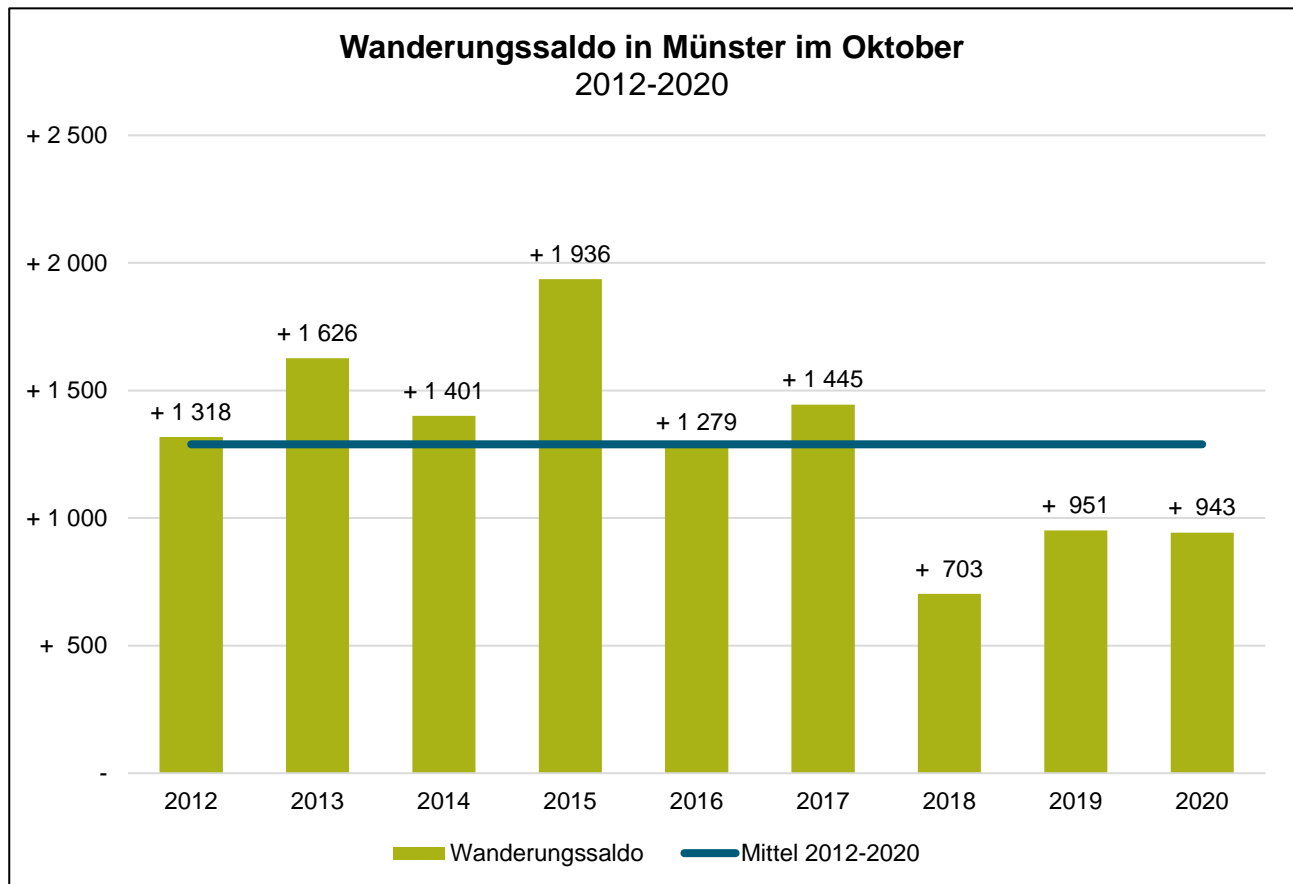

Sehr geehrte Dame, sehr geehrter Herr,

die Bevölkerungsentwicklung in Münster ist vor allen Dingen durch die Wanderungen geprägt – also durch die Zuzüge und Fortzüge der Menschen. Insbesondere zu Beginn des Wintersemesters an den Hochschulen erfährt Münsters Bevölkerung regelmäßig einen Zuwachs. Doch nach den Angaben von Information und Technik Nordrhein-Westfalen belegen die **Oktober-Daten** der letzten Jahre, dass dieser Rhythmus schwächer wird. Die Statistikdienststelle hat die Daten ausgewertet.

Zum Beginn des Wintersemesters sieht man nicht nur auf Münsters Straßen viele junge Menschen, die ihre neue Heimat erkunden. Auch die Meldebehörden haben im Oktober gut zu tun, denn es melden sich in den Jahren 2012-2020 durchschnittlich 3.420,4 Personen im Oktober an. Seit 2018 sinken jedoch die Zahlen der **Zugezogenen** im Oktober kontinuierlich. 2020 zogen 2.874 Menschen nach Münster; das sind 16 Prozent weniger als im Durchschnitt 2012-2020.

Die Differenz von Zugezogenen und Fortgezogenen bildet das **Wanderungssaldo**. Für den Monat Oktober ergibt sich regelmäßig ein Wanderungsgewinn, weil viele Personen zu Semesterbeginn nach Münster ziehen, aber Fortzüge eher über das Jahr verteilt sind. Das ist in den Jahren 2012-2020 nicht anders. Durchschnittlich ziehen im Oktober 3.420,4 Personen nach Münster, während

2.131,3 Personen die Stadt verließen. Daraus ergibt sich ein durchschnittlicher Wanderungssaldo von + 1.289,1 Personen. Seit 2018 schwächt sich der Wanderungsgewinn im Oktober deutlich ab und lag jeweils unter + 1.000 Personen. Auswirkungen der Corona-Pandemie sind trotz verstärkter Nutzung von digitalem Unterricht an den Hochschulen und Home-Office 2020 im Vergleich zum Vorjahr nicht erkennbar.