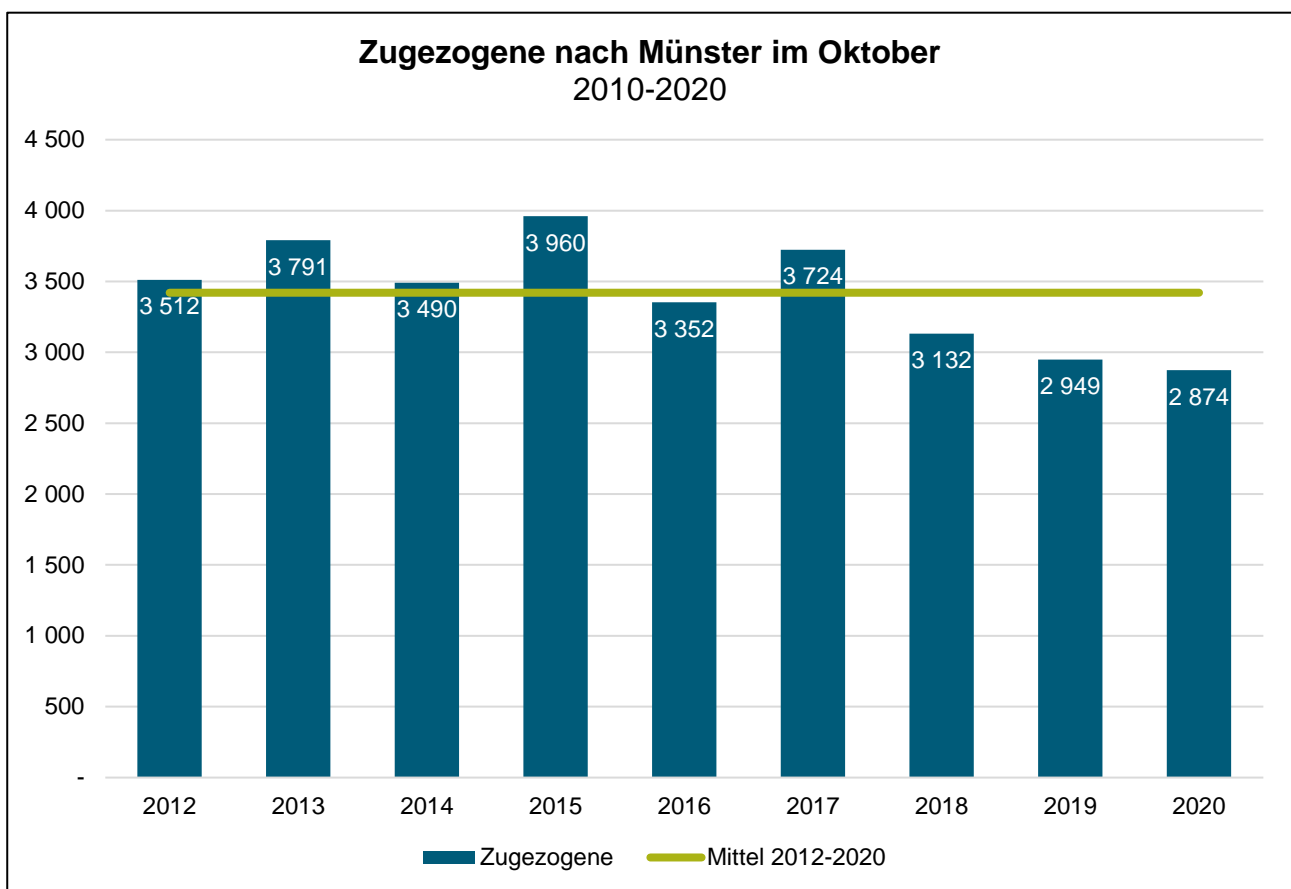

Sehr geehrte Dame, sehr geehrter Herr,

die Bevölkerungsentwicklung in Münster ist vor allen Dingen durch die Wanderungen geprägt – also durch die Zuzüge und Fortzüge der Menschen. Insbesondere zu Beginn des Wintersemesters an den Hochschulen erfährt Münsters Bevölkerung regelmäßig einen Zuwachs. Doch nach den Angaben von Information und Technik Nordrhein-Westfalen belegen die **Oktober-Daten** der letzten Jahre, dass dieser Rhythmus schwächer wird. Die Statistikdienststelle hat die Daten ausgewertet.

Zum Beginn des Wintersemesters sieht man nicht nur auf Münsters Straßen viele junge Menschen, die ihre neue Heimat erkunden. Auch die Meldebehörden haben im Oktober gut zu tun, denn es melden sich in den Jahren 2012-2020 durchschnittlich 3.420,4 Personen im Oktober an. Seit 2018 sinken jedoch die Zahlen der **Zugezogenen** im Oktober kontinuierlich. 2020 zogen 2.874 Menschen nach Münster; das sind 16 Prozent weniger als im Durchschnitt 2012-2020.

Die Differenz von Zugezogenen und Fortgezogenen bildet das **Wanderungssaldo**. Für den Monat Oktober ergibt sich regelmäßig ein Wanderungsgewinn, weil viele Personen zu Semesterbeginn nach Münster ziehen, aber Fortzüge eher über das Jahr verteilt sind. Das ist in den Jahren 2012-2020 nicht anders. Durchschnittlich ziehen im Oktober 3.420,4 Personen nach Münster, während

2.131,3 Personen die Stadt verließen. Daraus ergibt sich ein durchschnittlicher Wanderungssaldo von + 1.289,1 Personen. Seit 2018 schwächt sich der Wanderungsgewinn im Oktober deutlich ab und lag jeweils unter + 1.000 Personen. Auswirkungen der Corona-Pandemie sind trotz verstärkter Nutzung von digitalem Unterricht an den Hochschulen und Home-Office 2020 im Vergleich zum Vorjahr nicht erkennbar.