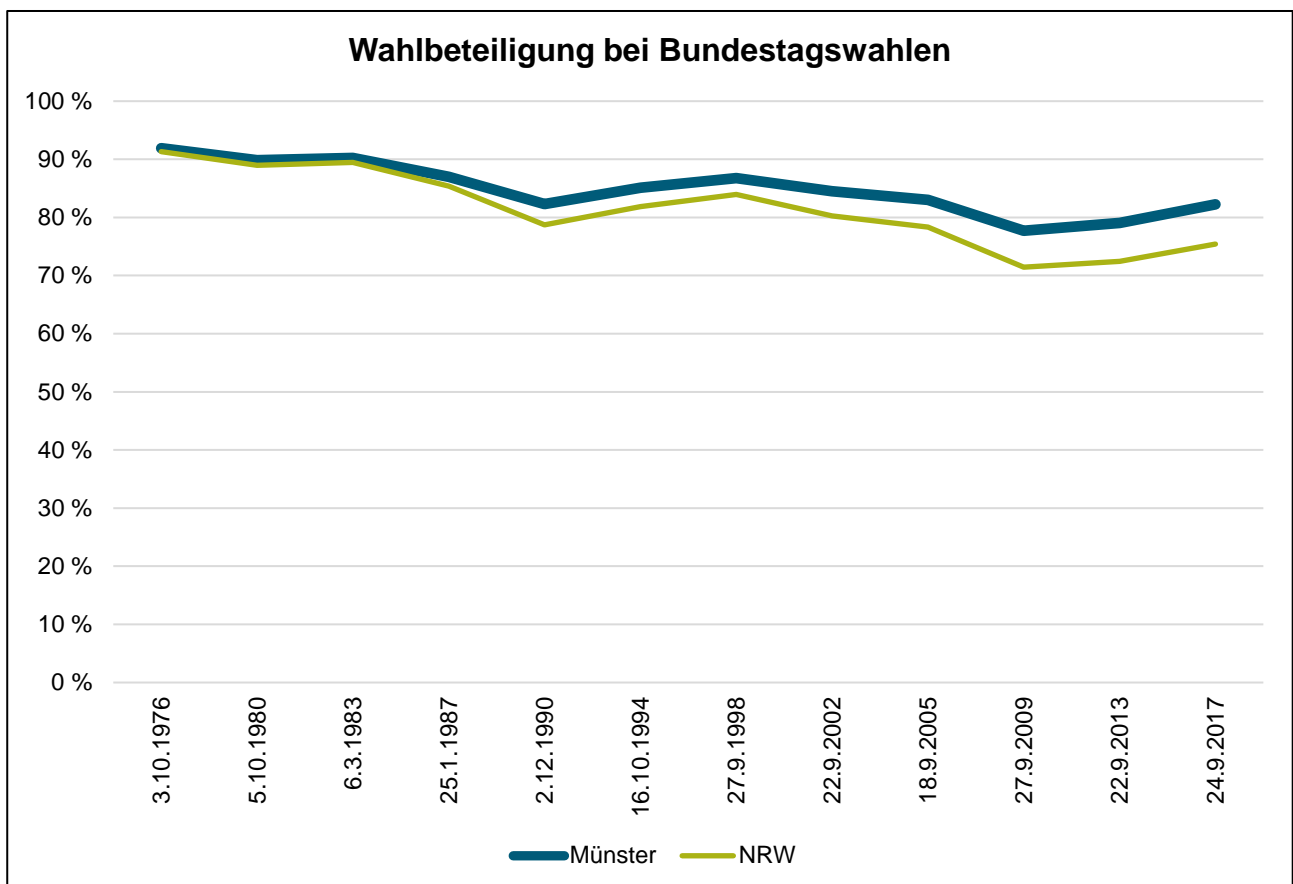

Sehr geehrte Dame, sehr geehrter Herr,

am 26. September 2021 wird in Deutschland die Bundestagswahl stattfinden; ein Grund für die Statistikdienststelle der Stadt Münster, einen Blick auf die Ergebnisse der vergangenen Wahlen in Münster zu werfen.

Wahlbeteiligung in Münster und Nordrhein-Westfalen

Nach Angaben von Information und Technik Nordrhein-Westfalen nutzen die Münsteranerinnen und Münsteraner seit 1976 ihr Wahlrecht stärker als die Wahlberechtigten in Nordrhein-Westfalen (NRW) insgesamt. Die höchste Wahlbeteiligung lag in Münster bei den Bundestagswahlen 1976 mit 91,9 Prozent, die niedrigste 2009 bei 77,7 Prozent. An der letzten Bundestagswahl im September 2017 nahmen 82,3 Prozent der Wahlberechtigten in Münster teil und gaben ihre Stimmen ab.

Die Wahlbeteiligung bei Bundestagswahlen ist in Münster im Vergleich zur letzten Landtagswahl am 14. Mai 2017 oder zur Europawahl am 14. Mai 2017 höher, wo 72,2 Prozent bzw. 73,7 Prozent der Wahlberechtigten ihr Wahlrecht nutzten.