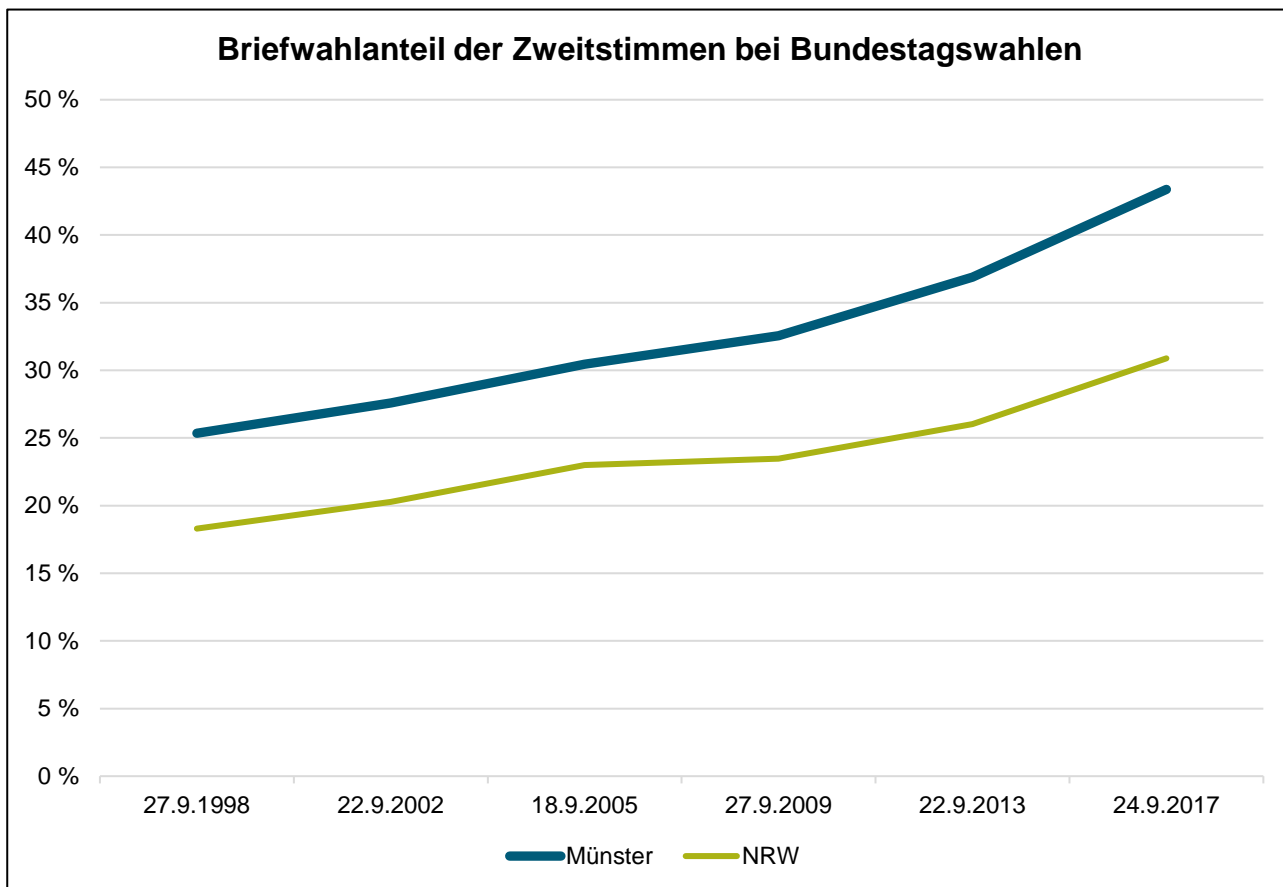

Briefwahlanteil der Zweitstimmen in Münster und Nordrhein-Westfalen

Der Anteil derer, die ihre Stimme per Briefwahl abgeben, ist bei den vergangenen Bundestagswahlen kontinuierlich gestiegen. Seit 1998 liegen detaillierte Ergebnisse bei Information und Technik Nordrhein-Westfalen vor.

Rund ein Viertel aller Zweitstimmen (25,3 Prozent) wurde bei der Bundestagswahl 1998 in Münster als Briefwahl abgegeben. Der Briefwahlanteil stieg bis zur Bundestagswahl 2017 auf 43,4 Prozent.

Im Vergleich zu Nordrhein-Westfalen zeigt sich ein ähnliches Bild, jedoch liegt der Briefwahlanteil der Zweitstimmen beim Land 7 bis 12,5 Prozentpunkte unter dem Münsteraner Ergebnis.

Ergebnisse der Wahlen in Münster

Detaillierte Ergebnisse der Wahlen in Münster werden auf der Webseite des [Wahlamtes](#) veröffentlicht – als Tabelle, Grafik und Download-Datei.