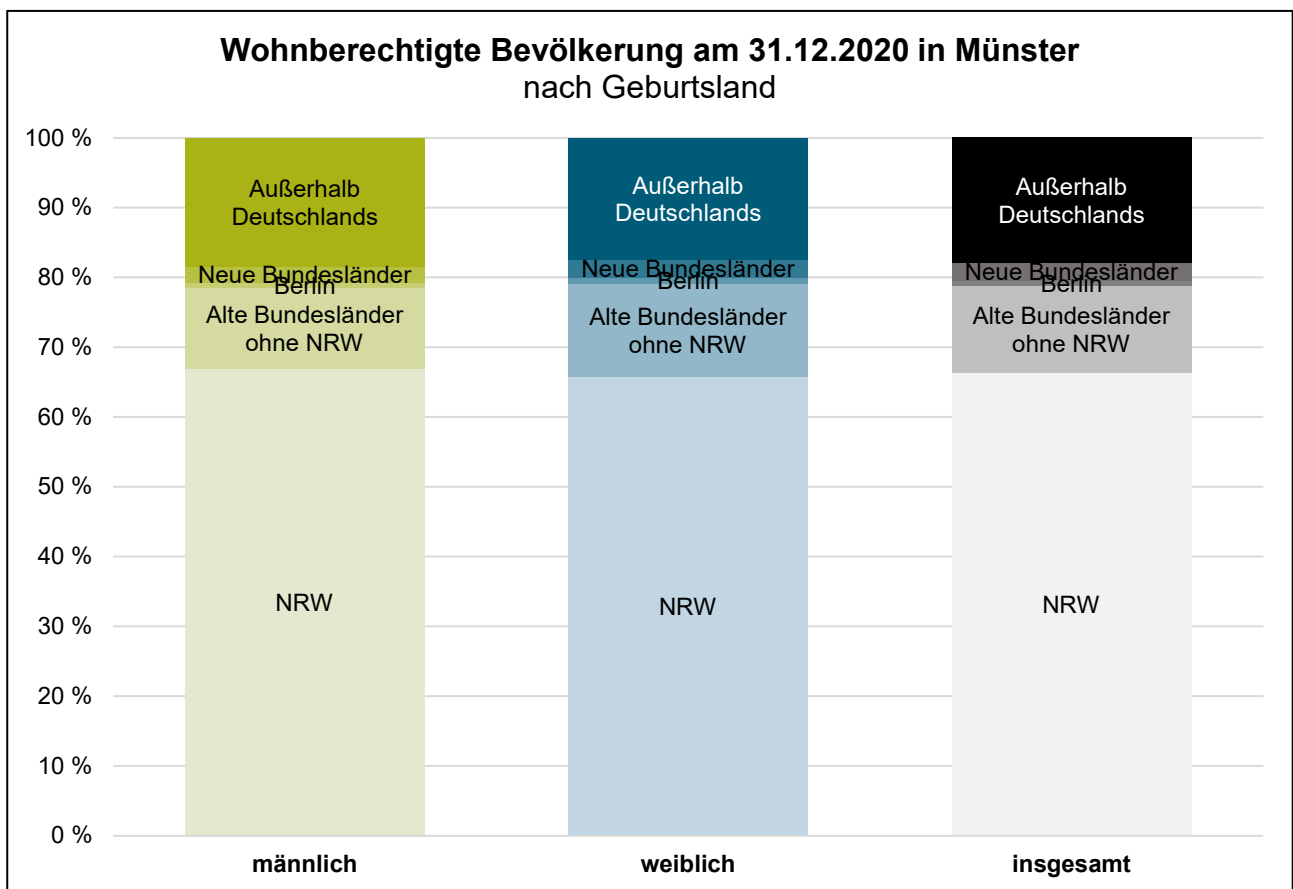

Sehr geehrte Dame, sehr geehrter Herr,

zum 3. Oktober, Tag der Deutschen Einheit, hat die Statistikdienststelle der Stadt Münster das Melderegister unter dem Aspekt des Geburtslandes ausgewertet. Zwei Drittel (66,3 Prozent) der Münsteraner Bevölkerung sind in Nordrhein-Westfalen, 12,6 Prozent in anderen, alten Bundesländern geboren. Nur 2,5 Prozent der Wohnberechtigten Bevölkerung 2020 in Münster hat einen Geburtsort, der in Brandenburg, Mecklenburg-Vorpommern, Sachsen, Sachsen-Anhalt oder Thüringen liegt. Ein Sonderfall ist Berlin, da das heutige Bundesland nicht mehr nach Ost- oder West-Berlin ausgewertet werden kann. Insgesamt haben 0,7 Prozent der Münsteraner Bevölkerung Berlin als Geburtsort.

Außerhalb Deutschlands wurden 17,9 Prozent der Wohnberechtigten Bevölkerung in Münster geboren.

Vielen Dank für Ihr Interesse an statistischen Neuigkeiten der Stadt Münster.

Mit freundlichen Grüßen
Ihre Statistikdienststelle