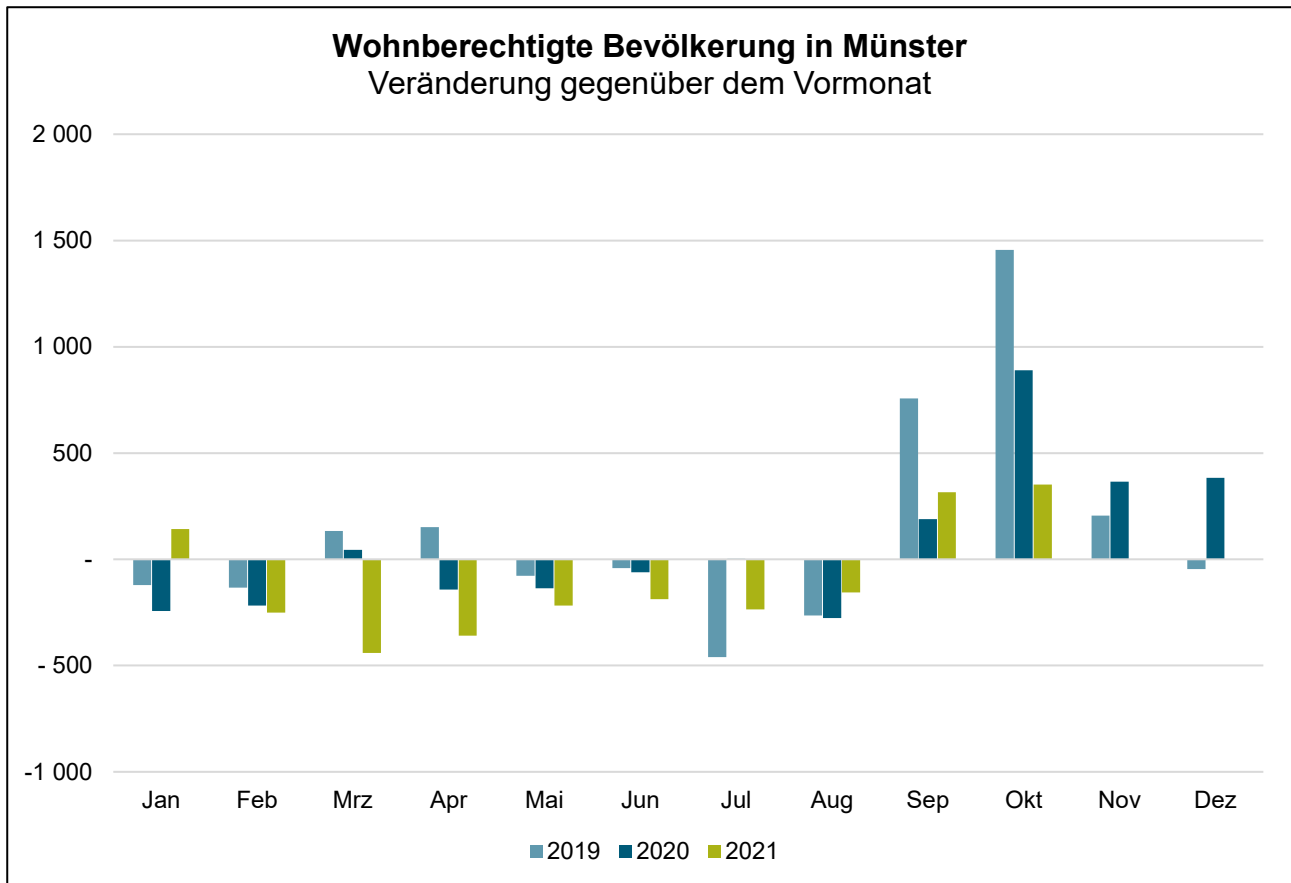

Sehr geehrte Dame, sehr geehrter Herr,

am 31. Oktober 2021 sind insgesamt **311.930 Menschen** in Münster gemeldet. Diese Angabe hat die Statistikdienststelle aus dem Melderegister der Stadt ermittelt.

In der Entwicklung der Wohnberechtigten Bevölkerung einer Universitätsstadt wie Münster spiegelt sich bei monatlicher Betrachtung insbesondere der Semesterbeginn an den Hochschulen wider. So ist es insbesondere der Oktober, der Monat mit dem Start in das Wintersemester, der den Entwicklungsgang beeinflusst. Während sich die Bevölkerungszahl in den meisten Monaten nur gering vom Vormonat unterscheidet, steigen im Oktober die Bevölkerungszahlen deutlicher an als in den restlichen Monaten.

Doch die Entwicklungskurve scheint auch durch die Corona-Epidemie beeinflusst zu sein, was die Betrachtung der letzten drei Jahre zeigt. Im Corona-Jahr 2020, als viele Vorlesungen digital stattfanden, war der Bevölkerungszuwachs im Oktober deutlich geringer als im Jahr 2019. Und auch in diesem Jahr fällt der Zuwachs geringer aus.