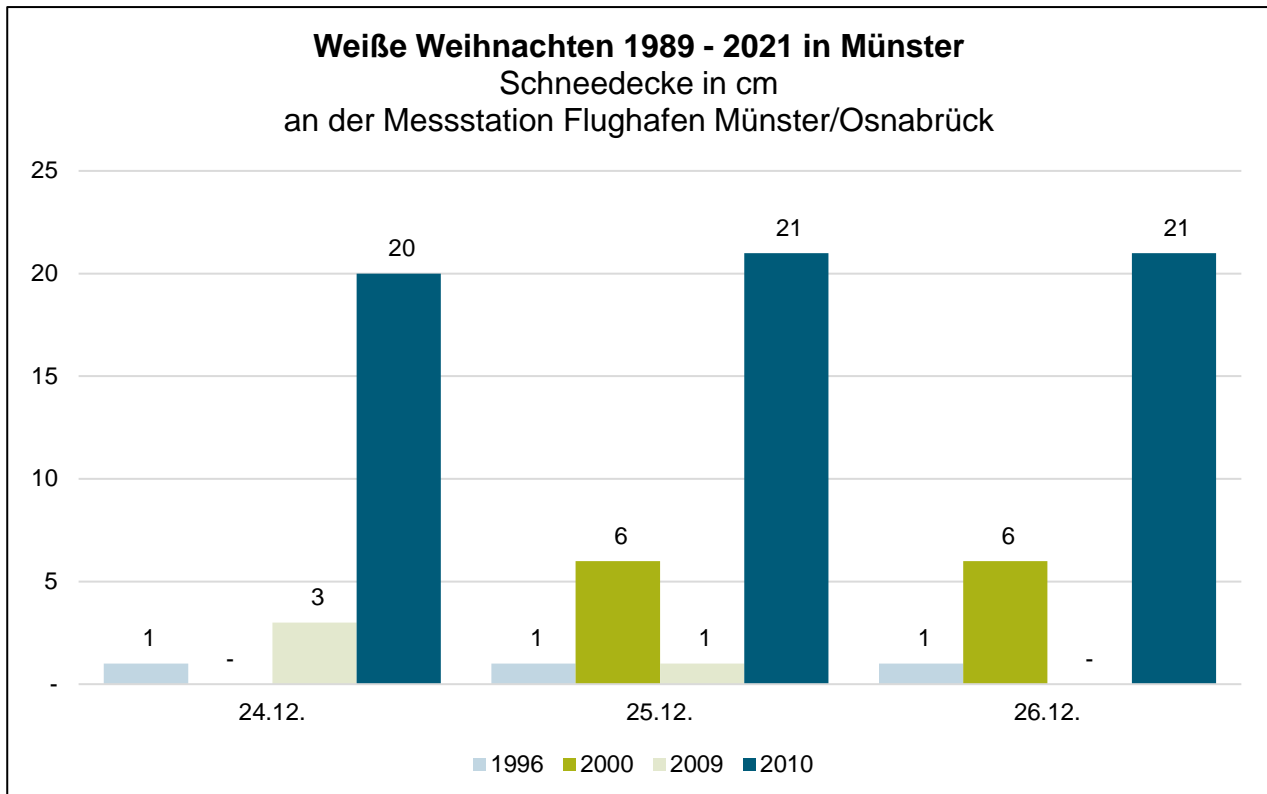

Sehr geehrte Dame, sehr geehrter Herr,

ob „Leise rieselt der Schnee“ oder „White Christmas“ – in der Adventszeit wird oft eine stimmungsvolle Zeit mit Schnee besungen. Die Statistikdienststelle der Stadt Münster hat diesbezüglich die Daten des Deutschen Wetterdienstes an der Messstation Flughafen Münster/Osnabrück für die Tage von Heilig Abend bis 2. Weihnachtstag ausgewertet, aber von „Winter Wonderland“ war in den Jahren 1989 – 2021 nur wenig zu sehen.

1996 lag an allen drei Weihnachtsfeiertagen 1 cm Schnee. Im Jahr 2000 war der Heilige Abend noch grün, aber am 1. und 2. Weihnachtstag lagen 6 cm der weißen Pracht. 2009 wurden am Heiligen Abend noch 3 cm gemessen, am Tag darauf war es nur 1 cm, und der 2. Weihnachtstag war wieder schneefrei. Eine Ausnahme stellt das Jahr 2010 dar: 20 cm bzw. 21 cm Schnee an Weihnachten!!! Das entspricht schon eher der idealisierten Vorstellung in Adventsliedern oder auf Weihnachtsgrußkarten.