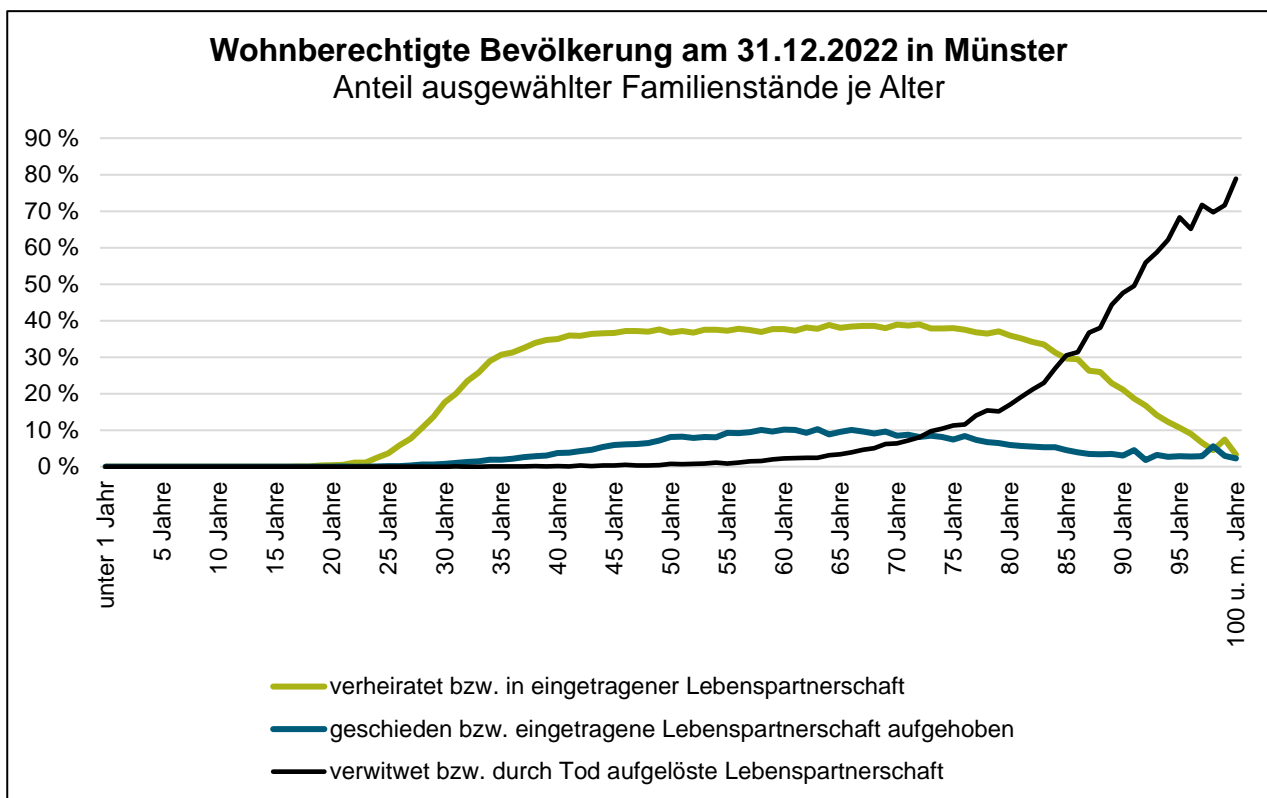

Sehr geehrte Dame, sehr geehrter Herr,

die Statistikdienststelle hat die Daten der Münsteraner Bevölkerung am 31.12.2022 nach Familienständen ausgewertet; denn das Merkmal „Familienstand“ spiegelt verschiedene Lebensphasen wider – eine nicht alltägliche, aber eine interessante Betrachtung!

Nach Jahrgängen betrachtet sind im Alter bis 20 Jahren nahezu alle ledig. Im Alter ab 20 Jahren steigt der Anteil derer, die standesamtlich eine Ehe eingegangen sind, an. 10,7 Prozent der 28-Jährigen sind verheiratet. Bei Frauen sind bis zum 34. Lebensjahr weniger als die Hälfte ledig, bei Männern ist dieser Schwellenwert erst im 37. Lebensjahr erreicht. Mehr als die Hälfte in diesen Jahrgängen sind entweder verheiratet, geschieden oder verwitwet. Mit zunehmenden Alter wächst der Anteil der Verwitweten. 10,4 Prozent der Münsteraner und Münsteranerinnen im Alter von 74 Jahren haben ihren Ehemann bzw. ihre Ehefrau durch Tod verloren.

Am 31.12.2022 sind mehr als die Hälfte der Münsteraner Bevölkerung (319.411) ledig. Werden nur die 270.937 erwachsenen Münsteranerinnen und Münsteraner in die Betrachtung einbezogen, liegt der Anteil der Ledigen bei 43,9 Prozent.