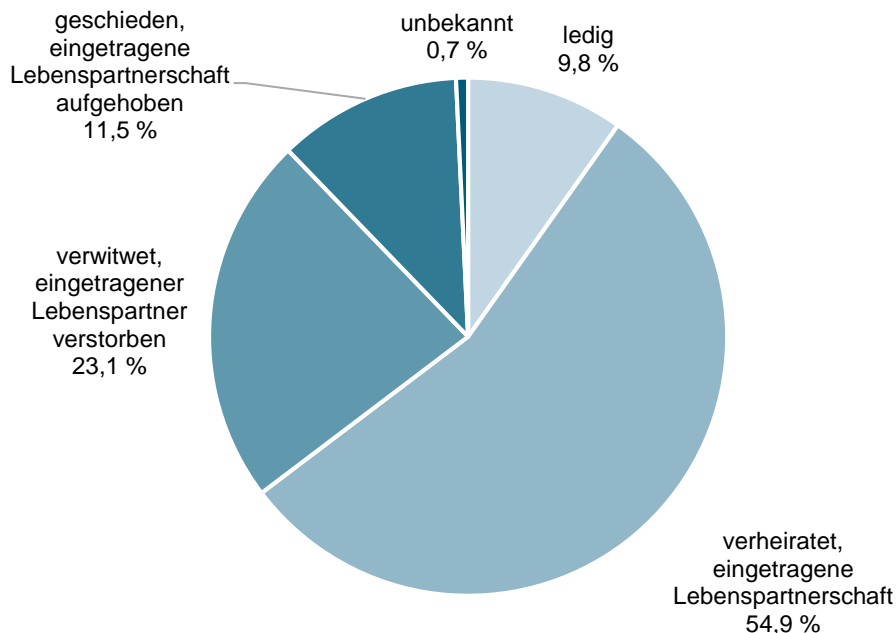

**Wohnberechtigte Bevölkerung am 31.12.2022 in Münster
im Alter von 65 und mehr Jahren
nach Familienstand**