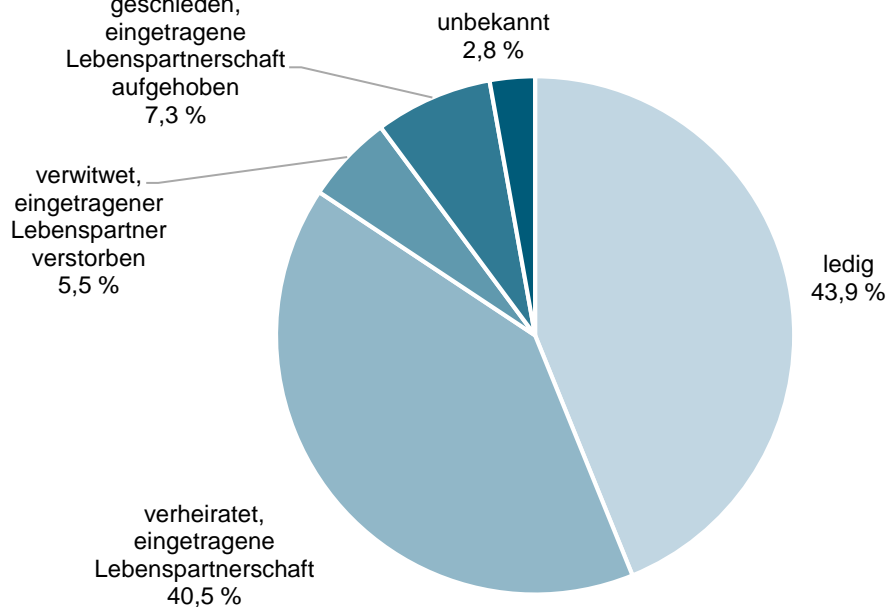

**Wohnberechtigte Bevölkerung am 31.12.2022 in Münster
im Alter von 18 und mehr Jahren
nach Familienstand**