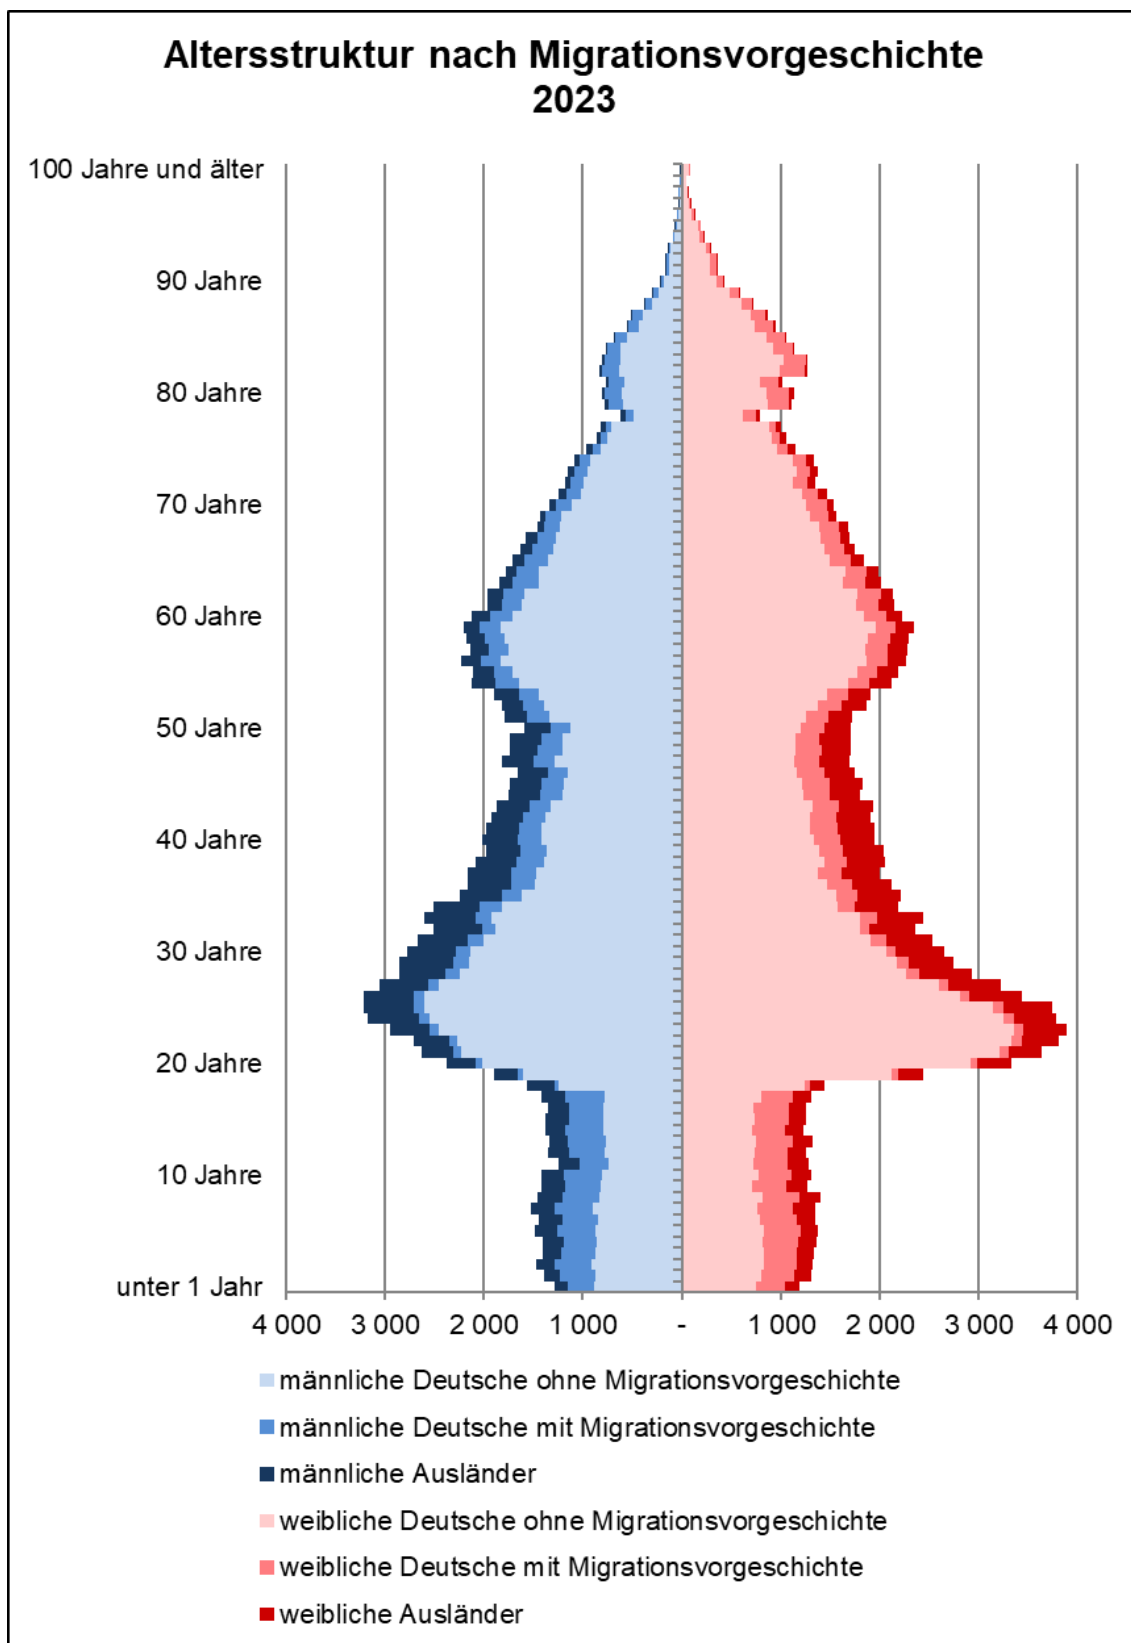

Sehr geehrte Dame, sehr geehrter Herr,

die Statistikdienststelle hat die Daten der Wohnberechtigten Bevölkerung unter den Aspekt der Migrationsvorgeschichte bis 2023 veröffentlicht.

Die detaillierten Daten für Münster, die sechs Stadtbezirke und die 45 Stadtteile in der Reihe **SMS** - Statistik für Münsters Stadtteile auf der Internetseite [Zahlen, Daten, Fakten für Münster](#) veröffentlicht – sowohl als PDF als auch Open Data.