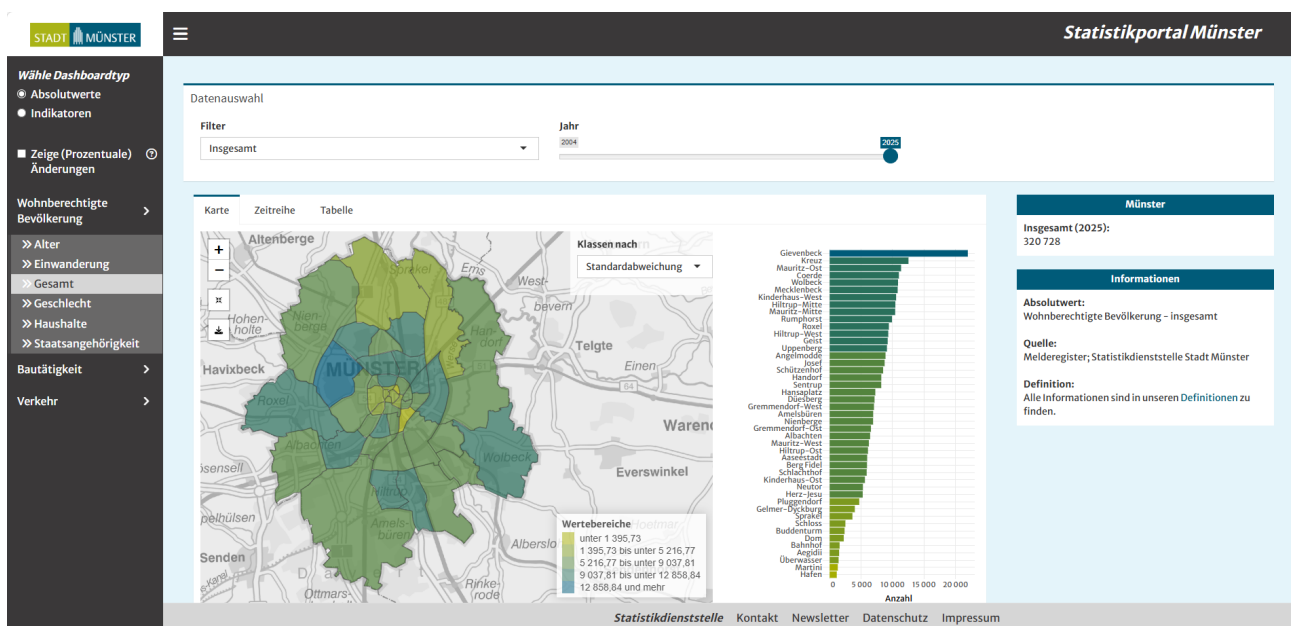

Guten Tag!

Die Stadt Münster hat ihr neues Online-Statistikportal veröffentlicht. Mit dem Statistikportal Münster bietet die Statistikdienststelle im Stadtplanungsamt ab sofort ein interaktives Dashboard an, mit dem sich kommunale Daten für alle 45 Stadtteile individuell visualisieren lassen. Das derzeit im Portal verfügbare Angebot umfasst die Themenbereiche Wohnberechtigte Bevölkerung – dazu gehören zum Beispiel Daten zu Alter und Geschlecht der Münsteranerinnen und Münsteraner – sowie Erwerbstätigkeit, Soziales, Bautätigkeit und Verkehr. Damit enthält das Dashboard aktuell über 130 Kennzahlen und Indikatoren, die zum Teil bis ins Jahr 2004 zurückreichen.

In welchem Stadtteil wohnen die meisten Münsteranerinnen und Münsteraner? In welchem Jahr wurden in Münster die meisten Wohnungen fertiggestellt? Wo sind die meisten Pkw mit Elektroantrieb zugelassen? Die Antworten auf diese und viele weitere Fragen lassen sich im Statistikportal in drei verschiedenen Formaten darstellen: als Karte, als Grafik, die den Zeitverlauf abbildet, und als Tabelle.

Bei allen Darstellungsformen besteht die Möglichkeit, diese interaktiv und individuell anzupassen. So lässt sich zum Beispiel auswählen, welcher Zeitpunkt, Zeitraum oder welche Stadtteile bei der Darstellung berücksichtigt werden sollen. Dabei können selbst ausgewählte Stadtteile und Zeiträume auch miteinander verglichen werden. Darüber hinaus haben die Nutzerinnen und Nutzer die Möglichkeit, ihre individuell erstellten Grafiken als Bilddatei herunterzuladen und weiterzuverwenden.