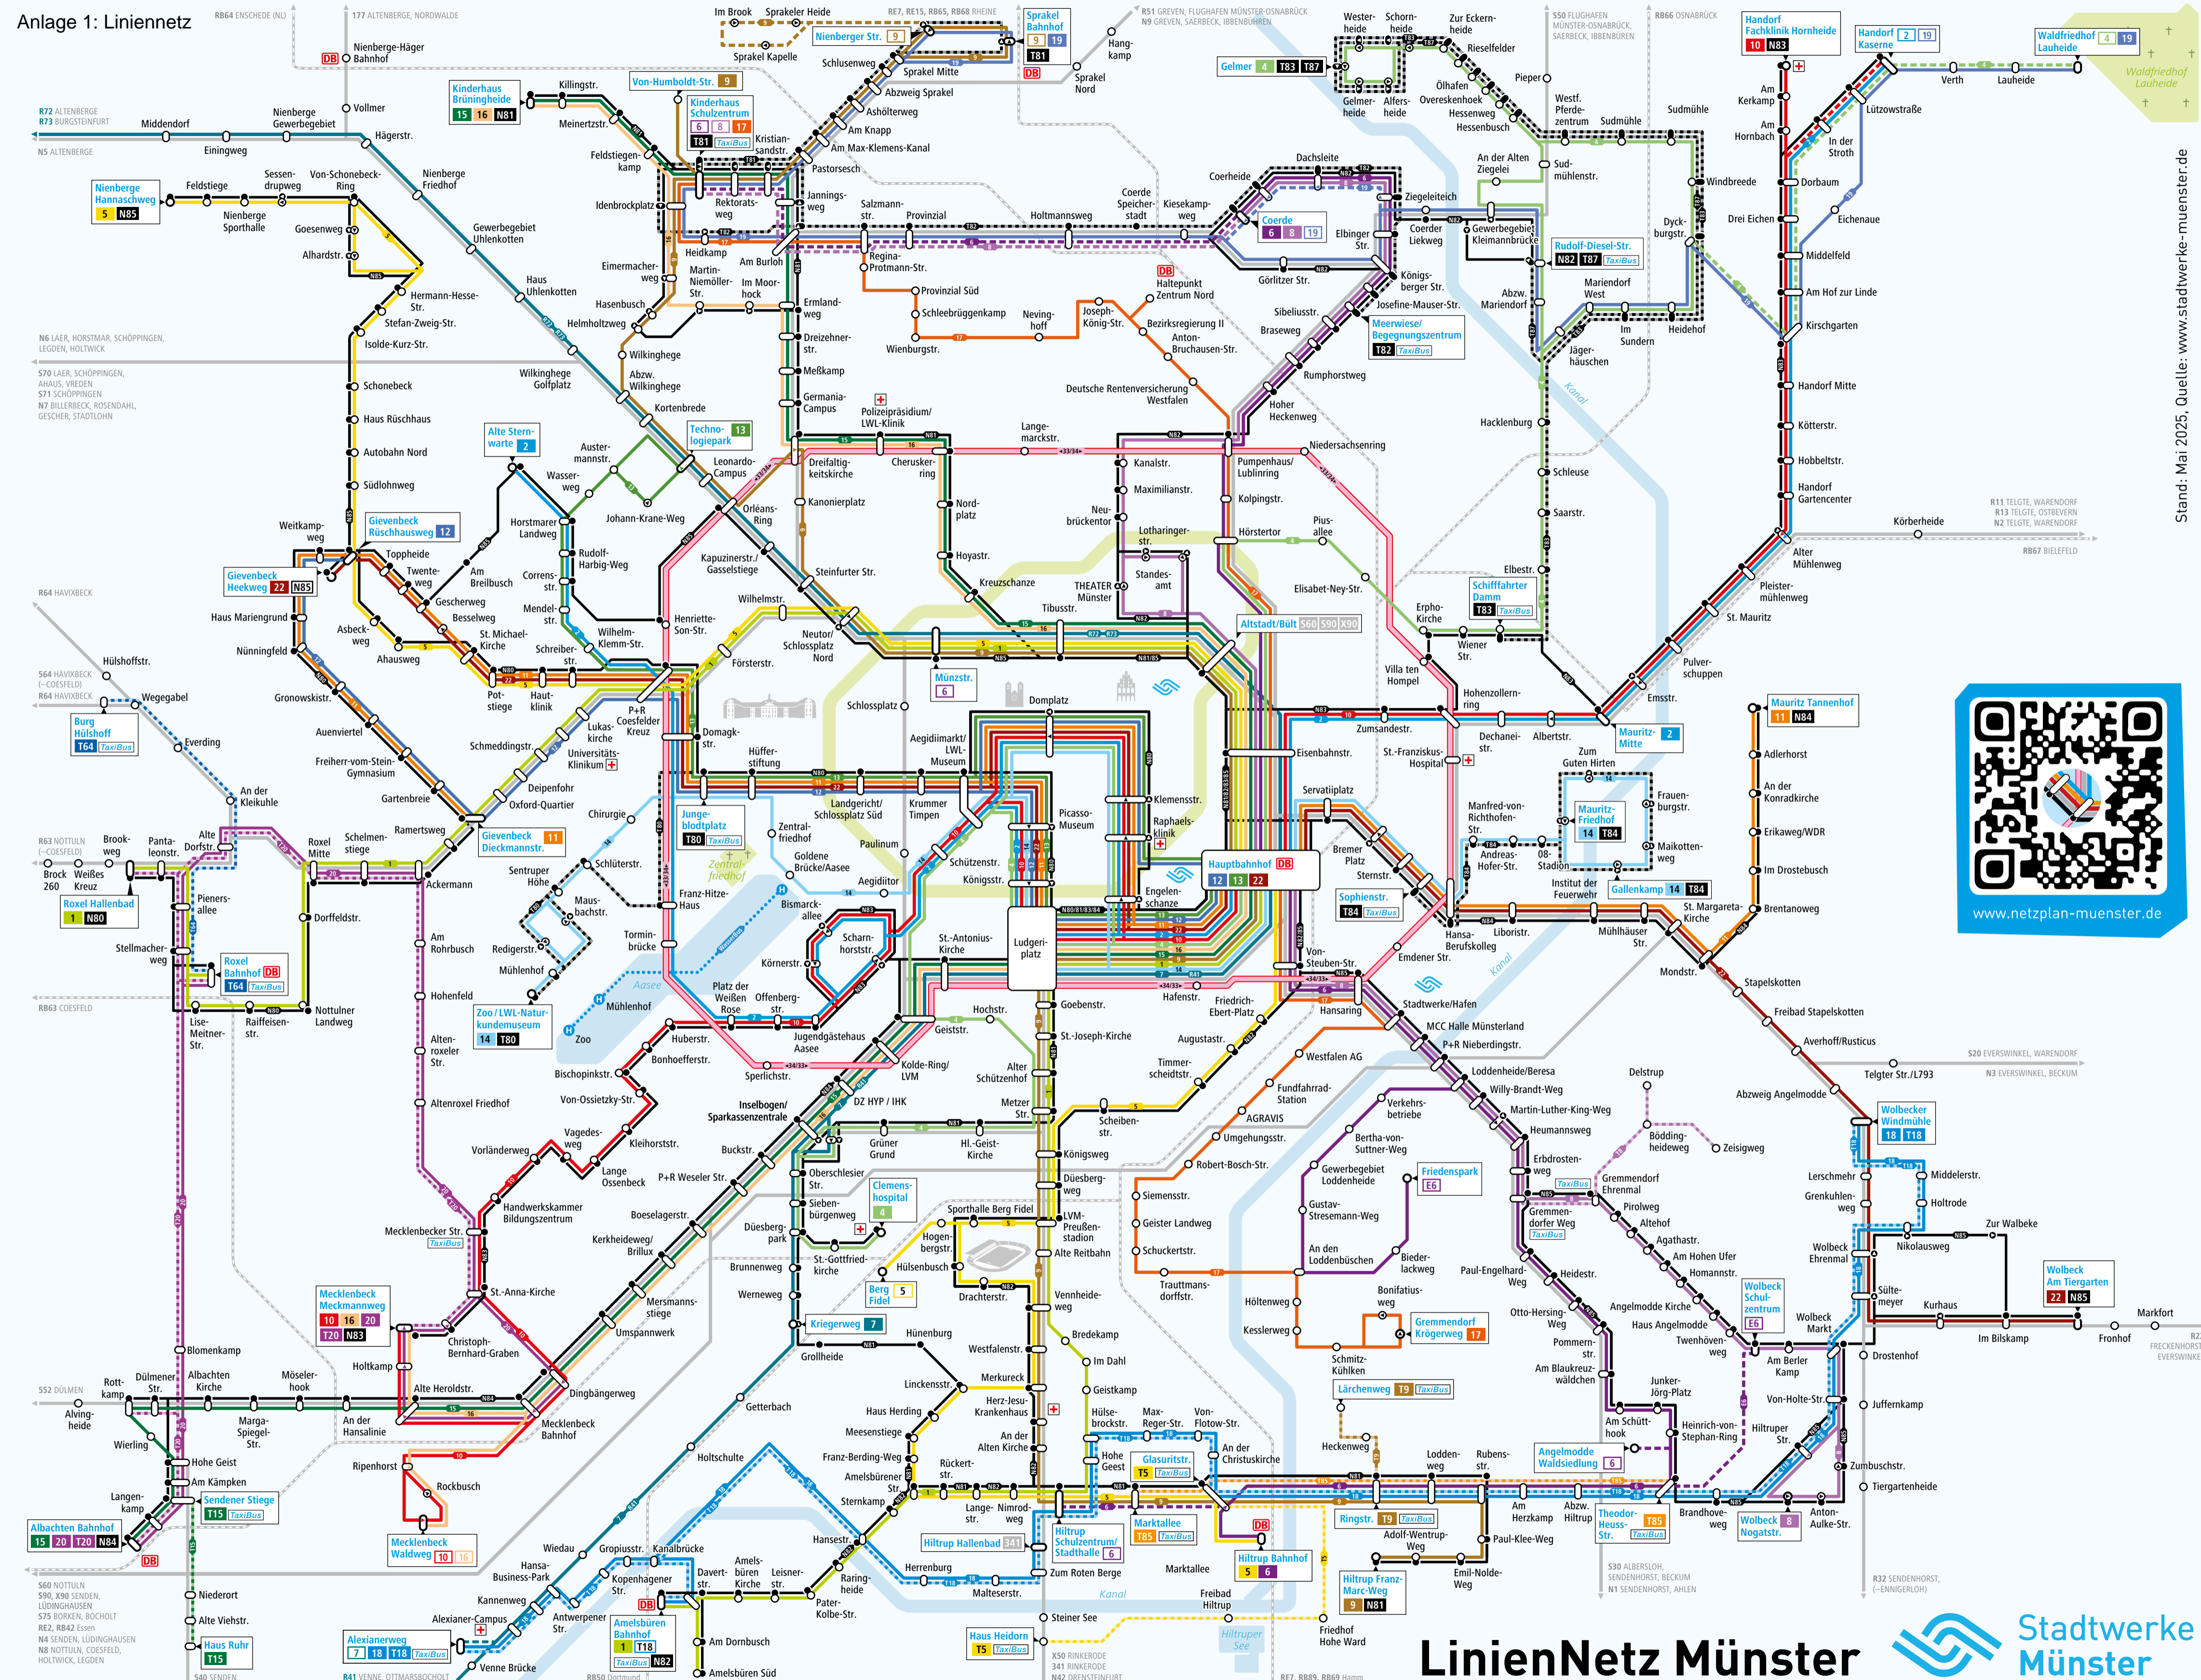

Anlage 1: Liniennetz

Stand: Mai 2025, Quelle: www.stadtwerke-muenster.de

www.netzplan-muenster.de