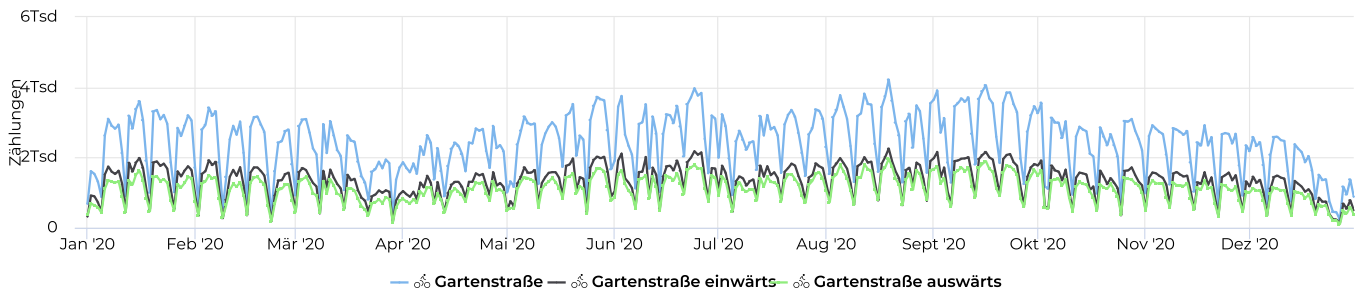

vergleichen mit 01.01.2019 → 31.12.2019

01.01.2020 → 31.12.2020

Spitzenstag **4 221**
Mittwoch
19. Aug. 2020

Tägl. Durchschn. - Woche

01.01.2020 → 31.12.2020

Täglicher Durchschnitt **2 760** ↘ -8,7%

vergleichen mit 01.01.2019 → 31.12.2019

Tägl. Durchschn. - Wochen...

01.01.2020 → 31.12.2020

Täglicher Durchschnitt **1 597** ↘ -5,6%

vergleichen mit 01.01.2019 → 31.12.2019

Jahresvergleich pro Monat

01.01.2018 → 31.12.2020

Zeitreihen

01.01.2020 → 31.12.2020

Jahresvergleich pro Woche

01.01.2018 → 31.12.2020

Tagesanalyse

01.01.2020 → 31.12.2020

Stundenanalyse pro Tag

01.01.2020 → 31.12.2020

Stundenanalyse - Tage der Woche

01.01.2020 → 31.12.2020