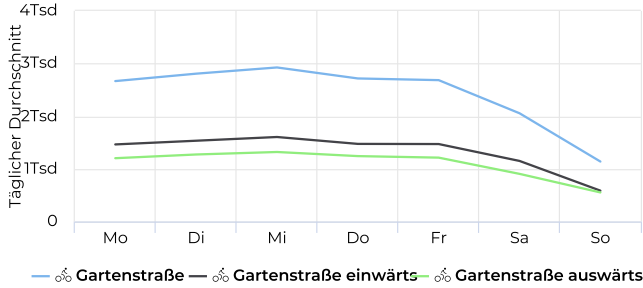

STADT MÜNSTER

Fahrradbüro

11.01.2021

Lokalisierung

Verteilung je Richtung

01.01.2020 → 31.12.2020

01.01.2020 → 31.12.2020

Täglicher Durchschnitt **2 430** ↘ -8,1%

Tägl. Durchschn. - Wochen...

01.01.2020 → 31.12.2020

Täglicher Durchschnitt **1 597** ↘ -5,6%

vergleichen mit 01.01.2019 → 31.12.2019

Jahresvergleich pro Monat

01.01.2018 → 31.12.2020

Zeitreihen

01.01.2020 → 31.12.2020

Jahresvergleich pro Woche

01.01.2018 → 31.12.2020

Tagesanalyse

01.01.2020 → 31.12.2020

Stundenanalyse pro Tag

01.01.2020 → 31.12.2020

Stundenanalyse - Tage der Woche

01.01.2020 → 31.12.2020