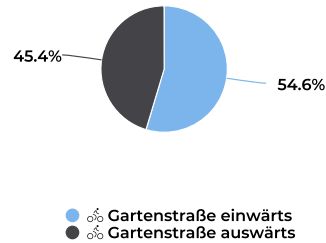

STADT MÜNSTER

Fahrradbüro

11.01.2021

Lokalisierung

Verteilung je Richtung

01.01.2020 → 31.12.2020

01.01.2020 → 31.12.2020

Täglicher Durchschnitt **2 430** ↘ -8,1%