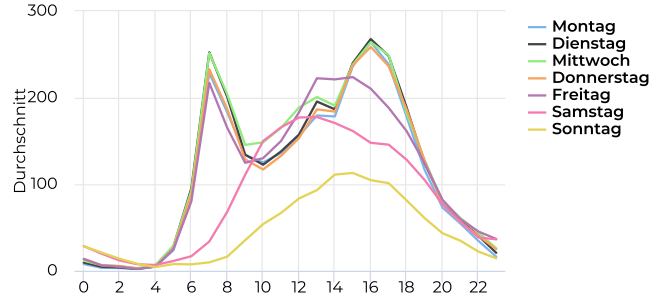

Tägl. Durchschn. - Wochen...

01.01.2020 → 31.12.2020

Täglicher Durchschnitt **1 597** ↘ -5,6%

vergleichen mit 01.01.2019 → 31.12.2019

Jahresvergleich pro Monat

01.01.2018 → 31.12.2020

Zeitreihen

01.01.2020 → 31.12.2020

Jahresvergleich pro Woche

01.01.2018 → 31.12.2020

Tagesanalyse

01.01.2020 → 31.12.2020

Stundenanalyse pro Tag

01.01.2020 → 31.12.2020

Stundenanalyse - Tage der Woche

01.01.2020 → 31.12.2020

Stundenanalyse - Wochenende

01.01.2020 → 31.12.2020