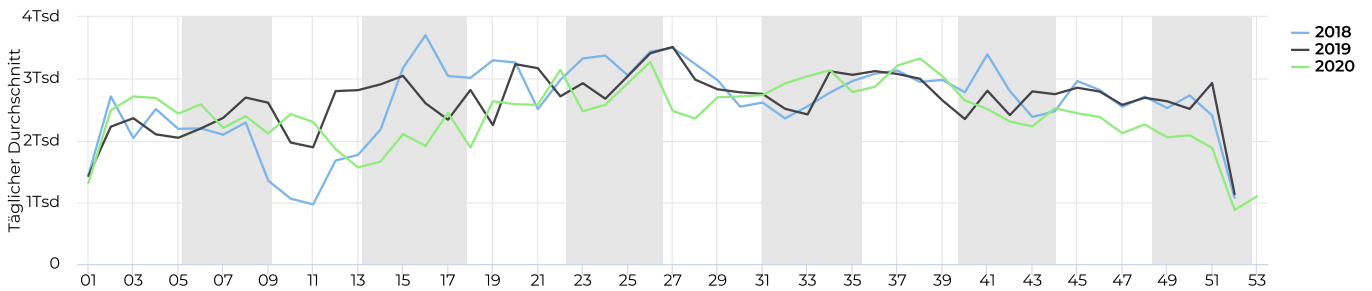

STADT MÜNSTER

Fahrradbüro

11.01.2021

Lokalisierung

Verteilung je Richtung

01.01.2020 → 31.12.2020

01.01.2020 → 31.12.2020

Täglicher Durchschnitt **2 430** ↘ -8,1%

vergleichen mit 01.01.2019 → 31.12.2019

01.01.2020 → 31.12.2020

Spitzenstag **4 221**
Mittwoch
19. Aug. 2020

Tägl. Durchschn. - Woche

01.01.2020 → 31.12.2020

Täglicher Durchschnitt **2 760** ↘ -8,7%

vergleichen mit 01.01.2019 → 31.12.2019

Tägl. Durchschn. - Wochen...

01.01.2020 → 31.12.2020

Täglicher Durchschnitt **1 597** ↘ -5,6%

vergleichen mit 01.01.2019 → 31.12.2019

Jahresvergleich pro Monat

01.01.2018 → 31.12.2020

Zeitreihen

01.01.2020 → 31.12.2020

Jahresvergleich pro Woche

01.01.2018 → 31.12.2020

Tagesanalyse

01.01.2020 → 31.12.2020

Stundenanalyse pro Tag

01.01.2020 → 31.12.2020

Stundenanalyse - Tage der Woche

01.01.2020 → 31.12.2020