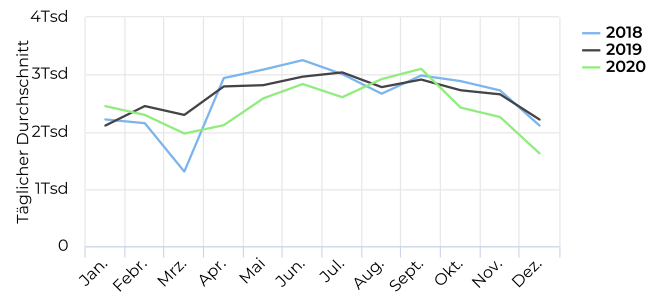

STADT MÜNSTER

Fahrradbüro

11.01.2021

Lokalisierung

Verteilung je Richtung

01.01.2020 → 31.12.2020

01.01.2020 → 31.12.2020

Täglicher Durchschnitt **2 430** ↘ -8,1%

vergleichen mit 01.01.2019 → 31.12.2019

01.01.2020 → 31.12.2020

Spitzenstag **4 221**
Mittwoch
19. Aug. 2020

Tägl. Durchschn. - Woche

01.01.2020 → 31.12.2020

Täglicher Durchschnitt **2 760** ↘ -8,7%

vergleichen mit 01.01.2019 → 31.12.2019

Tägl. Durchschn. - Wochen...

01.01.2020 → 31.12.2020

Täglicher Durchschnitt **1 597** ↘ -5,6%

vergleichen mit 01.01.2019 → 31.12.2019

Jahresvergleich pro Monat

01.01.2018 → 31.12.2020

Zeitreihen

01.01.2020 → 31.12.2020

Jahresvergleich pro Woche

01.01.2018 → 31.12.2020

Tagesanalyse

01.01.2020 → 31.12.2020

Stundenanalyse pro Tag

01.01.2020 → 31.12.2020

Stundenanalyse - Tage der Woche

01.01.2020 → 31.12.2020