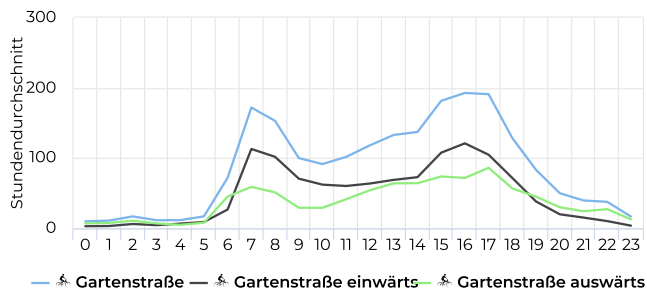

STADT MÜNSTER

Fahrradbüro
09.01.2020

Lokalisierung

Verteilung je Richtung

Täglicher Durchschnitt
2 646 ↗ +1,4%

vergleichen mit 02.01.2018 → 01.01.2019

Spitzentag
Montag
18. Febr. 2019
4 541

Tägl. Durchschn. - Woche

Zeitreihen

Jahresvergleich pro Woche

Tagesanalyse

Stundenanalyse pro Tag

Stundenanalyse - Tage der Woche

Stundenanalyse - Wochenende