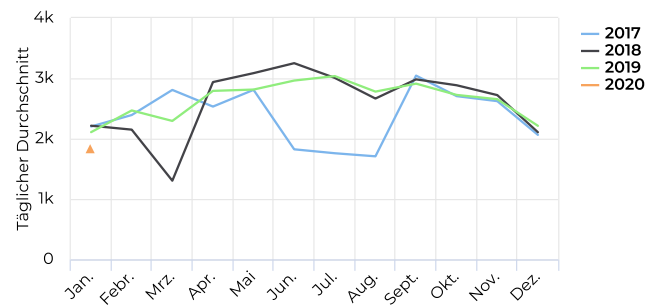

STADT MÜNSTER

Fahrradbüro
09.01.2020

Lokalisierung

Verteilung je Richtung

Täglicher Durchschnitt
2 646 ↗ +1,4%

vergleichen mit 02.01.2018 → 01.01.2019

Spitzentag
Montag
18. Febr. 2019
4 541

Tägl. Durchschn. - Woche

Täglicher Durchschnitt
2 078 ↘ -11,1%

vergleichen mit 02.01.2019 → 09.01.2019

Tägl. Durchschn. - Wochen...

Täglicher Durchschnitt
1 101 ↗ +1,1%

vergleichen mit 02.01.2019 → 09.01.2019

Jahresvergleich pro Monat

Zeitreihen

Jahresvergleich pro Woche

Tagesanalyse

Stundenanalyse pro Tag

Stundenanalyse - Tage der Woche

Stundenanalyse - Wochenende