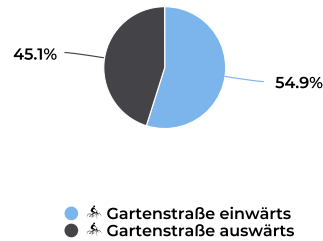

STADT MÜNSTER

Fahrradbüro
09.01.2020

Lokalisierung

Verteilung je Richtung

Täglicher Durchschnitt
2 646 ↗ +1,4%

vergleichen mit 02.01.2018 → 01.01.2019

Spitzentag
Montag
18. Febr. 2019
4 541

Tägl. Durchschn. - Woche