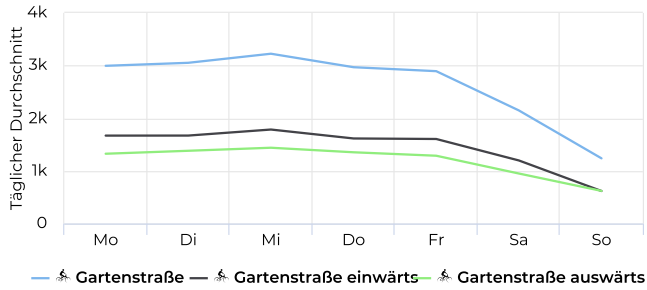

STADT MÜNSTER

Fahrradbüro
09.01.2020

Lokalisierung

Verteilung je Richtung

Täglicher Durchschnitt
2 646 ↗ +1,4%

vergleichen mit 02.01.2018 → 01.01.2019

Spitzentag
Montag
18. Febr. 2019
4 541

Tägl. Durchschn. - Woche

Täglicher Durchschnitt
2 078 ↘ -11,1%

vergleichen mit 02.01.2019 → 09.01.2019

Tägl. Durchschn. - Wochen...

Täglicher Durchschnitt
1 101 ↗ +1,1%

vergleichen mit 02.01.2019 → 09.01.2019

Jahresvergleich pro Monat

Zeitreihen

Jahresvergleich pro Woche

Tagesanalyse

Stundenanalyse pro Tag

Stundenanalyse - Tage der Woche

Stundenanalyse - Wochenende