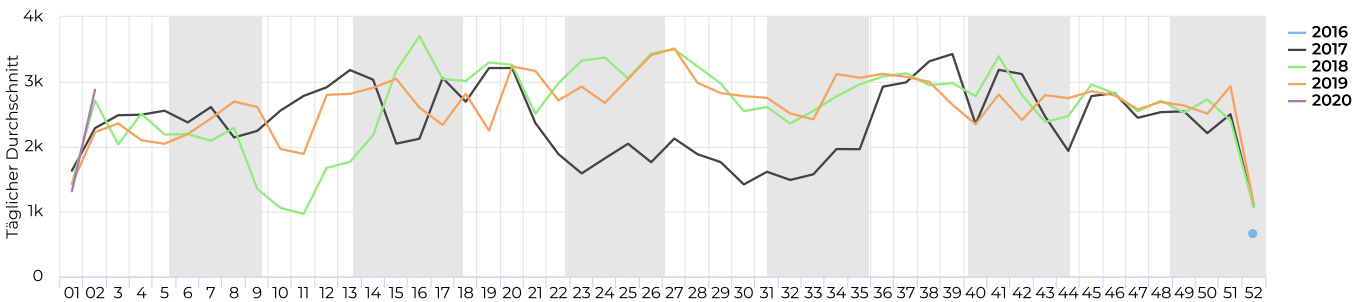

STADT MÜNSTER

Fahrradbüro
09.01.2020

Lokalisierung

Verteilung je Richtung

Täglicher Durchschnitt
2 646 ↗ +1,4%

vergleichen mit 02.01.2018 → 01.01.2019

Spitzentag
Montag
18. Febr. 2019
4 541

Tägl. Durchschn. - Woche

Täglicher Durchschnitt
2 078 ↘ -11,1%

vergleichen mit 02.01.2019 → 09.01.2019

Tägl. Durchschn. - Wochen...

Täglicher Durchschnitt
1 101 ↗ +1,1%

vergleichen mit 02.01.2019 → 09.01.2019

Jahresvergleich pro Monat

Zeitreihen

Jahresvergleich pro Woche

Tagesanalyse

Stundenanalyse pro Tag

Stundenanalyse - Tage der Woche

Stundenanalyse - Wochenende