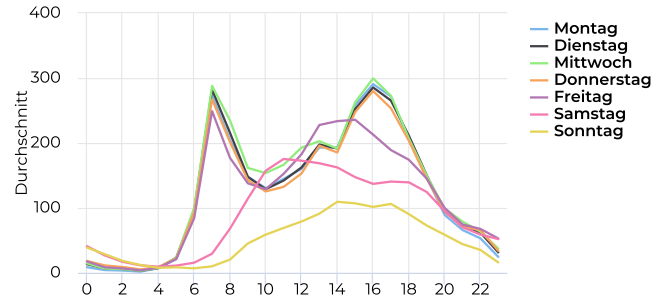

STADT MÜNSTER

Fahrradbüro
09.01.2020

Lokalisierung

Verteilung je Richtung

Täglicher Durchschnitt
2 646 ↗ +1,4%

vergleichen mit 02.01.2018 → 01.01.2019

Spitzentag
Montag
18. Febr. 2019
4 541

Tägl. Durchschn. - Woche

Zeitreihen

Jahresvergleich pro Woche

Tagesanalyse

Stundenanalyse pro Tag

Stundenanalyse - Tage der Woche

Stundenanalyse - Wochenende