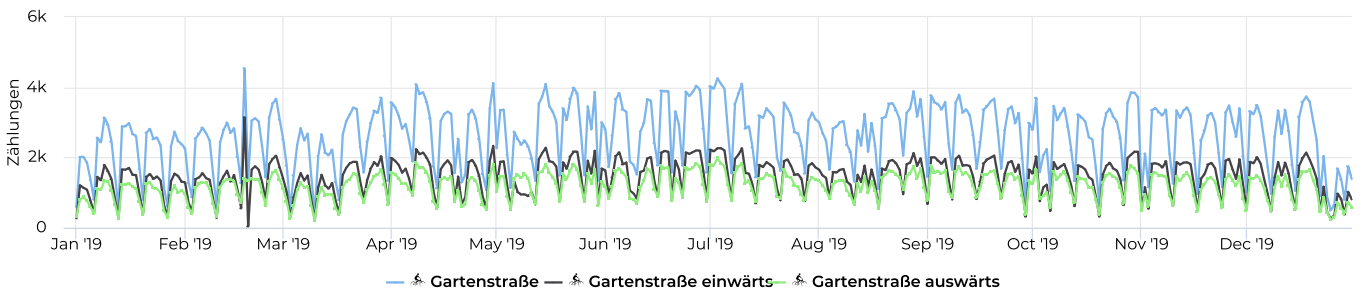

STADT MÜNSTER

Fahrradbüro
09.01.2020

Lokalisierung

Verteilung je Richtung

Täglicher Durchschnitt
2 646 ↗ +1,4%

vergleichen mit 02.01.2018 → 01.01.2019

Spitzentag
Montag
18. Febr. 2019
4 541

Tägl. Durchschn. - Woche

Täglicher Durchschnitt
2 078 ↘ -11,1%

vergleichen mit 02.01.2019 → 09.01.2019

Tägl. Durchschn. - Wochen...

Täglicher Durchschnitt
1 101 ↗ +1,1%

vergleichen mit 02.01.2019 → 09.01.2019

Jahresvergleich pro Monat

Zeitreihen

Jahresvergleich pro Woche

Tagesanalyse

Stundenanalyse pro Tag

Stundenanalyse - Tage der Woche

Stundenanalyse - Wochenende