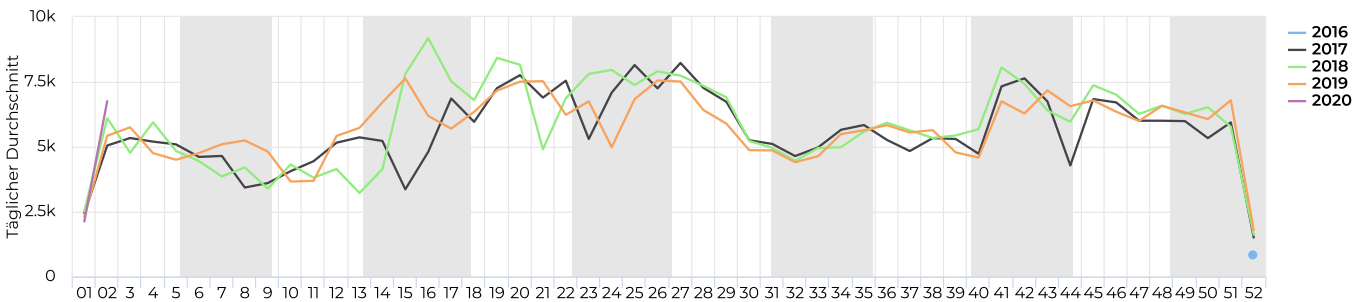

STADT MÜNSTER

Fahrradbüro
09.01.2020

Lokalisierung

Verteilung je Richtung

Jahresvergleich pro Monat

Zeitreihen

Jahresvergleich pro Woche

Tagesanalyse

Stundenanalyse pro Tag

Stundenanalyse - Tage der Woche

Stundenanalyse - Wochenende