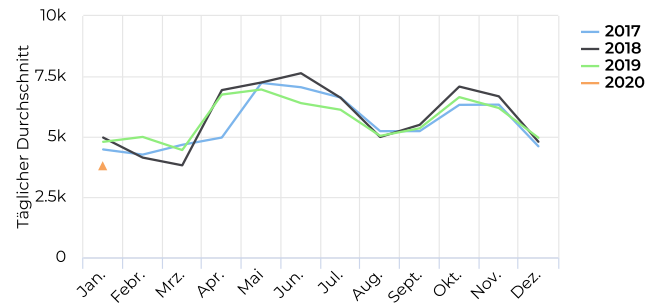

STADT MÜNSTER

Fahrradbüro
09.01.2020

Lokalisierung

Verteilung je Richtung

Jahresvergleich pro Monat

Zeitreihen

Jahresvergleich pro Woche

Tagesanalyse

Stundenanalyse pro Tag

Stundenanalyse - Tage der Woche

Stundenanalyse - Wochenende