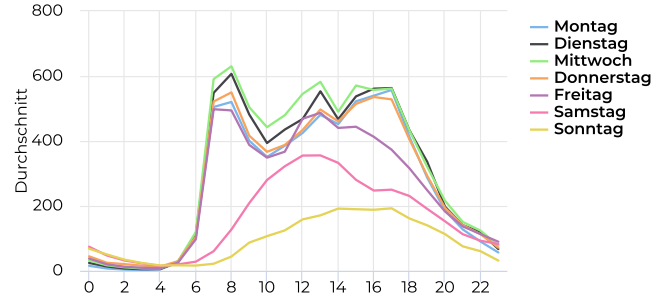

STADT MÜNSTER

Fahrradbüro
09.01.2020

Lokalisierung

Verteilung je Richtung

Jahresvergleich pro Monat

Zeitreihen

Jahresvergleich pro Woche

Tagesanalyse

Stundenanalyse pro Tag

Stundenanalyse - Tage der Woche

Stundenanalyse - Wochenende