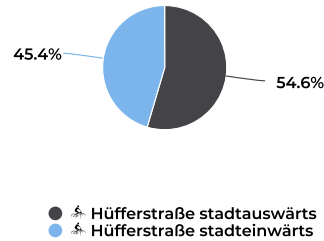

STADT MÜNSTER

Fahrradbüro
09.01.2020

Lokalisierung

Verteilung je Richtung

Jahresvergleich pro Monat

Zeitreihen

Jahresvergleich pro Woche

Tagesanalyse

Stundenanalyse pro Tag

Stundenanalyse - Tage der Woche

Stundenanalyse - Wochenende