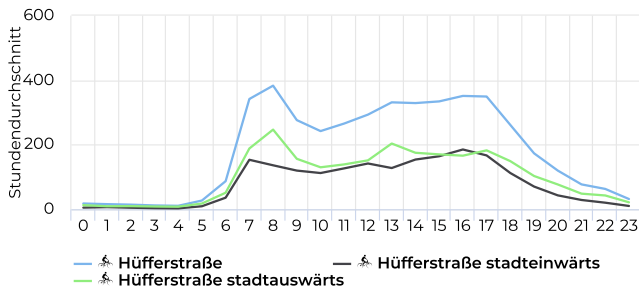

STADT MÜNSTER

Fahrradbüro
09.01.2020

Lokalisierung

Verteilung je Richtung

Jahresvergleich pro Monat

Zeitreihen

Jahresvergleich pro Woche

Tagesanalyse

Stundenanalyse pro Tag

Stundenanalyse - Tage der Woche

Stundenanalyse - Wochenende