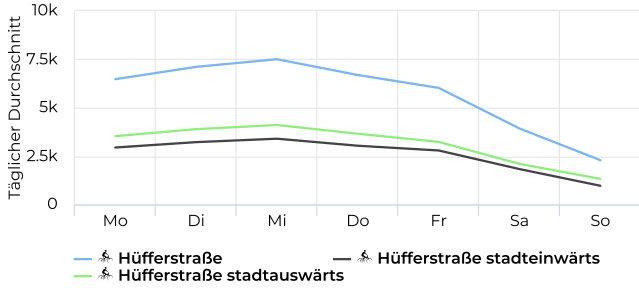

STADT MÜNSTER

Fahrradbüro
09.01.2020

Lokalisierung

Verteilung je Richtung

Jahresvergleich pro Monat

Zeitreihen

Jahresvergleich pro Woche

Tagesanalyse

Stundenanalyse pro Tag

Stundenanalyse - Tage der Woche

Stundenanalyse - Wochenende