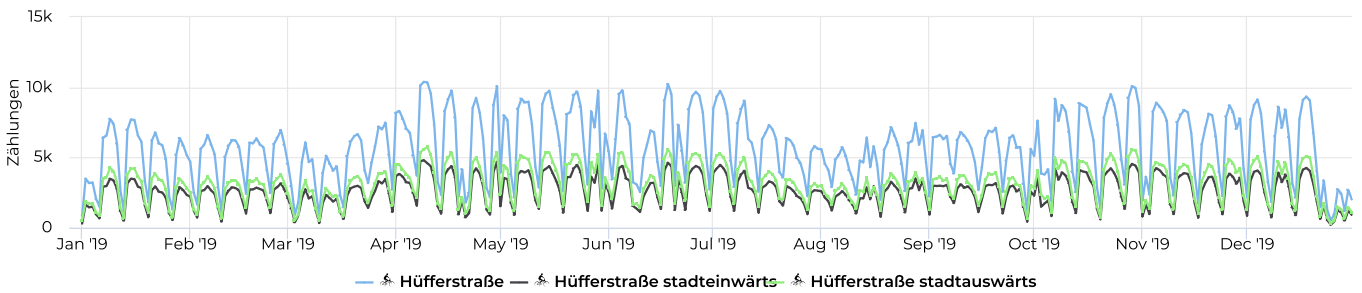

STADT MÜNSTER

Fahrradbüro
09.01.2020

Lokalisierung

Verteilung je Richtung

Jahresvergleich pro Monat

Zeitreihen

Jahresvergleich pro Woche

Tagesanalyse

Stundenanalyse pro Tag

Stundenanalyse - Tage der Woche

Stundenanalyse - Wochenende