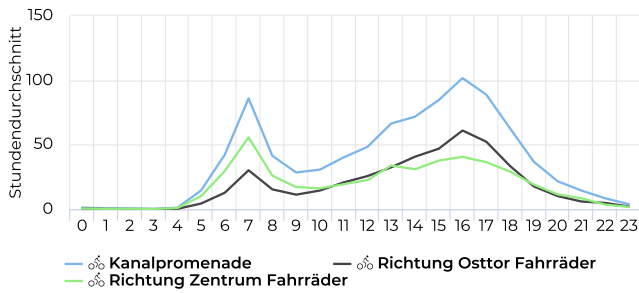

### Jahresvergleich pro Woche

01.01.2018 → 31.12.2020

## Tagesanalyse

01.01.2020 → 31.12.2020

## Stundenanalyse pro Tag

01.01.2020 → 31.12.2020

## Stundenanalyse - Tage der Woche

01.01.2020 → 31.12.2020