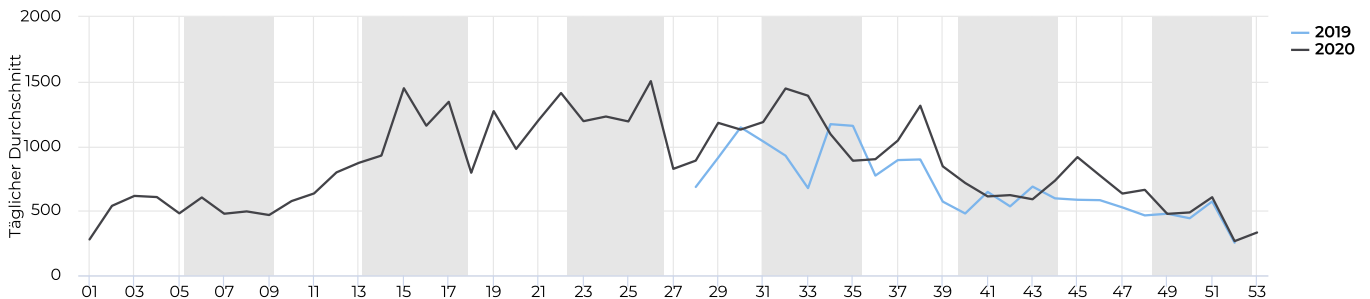

### Tägl. Durchschn. - Wochen...

01.01.2020 → 31.12.2020

Täglicher Durchschnitt  
**795** ↑  
**+47,6%**

vergleichen mit 01.01.2019 → 31.12.2019

### Jahresvergleich pro Monat

01.01.2018 → 31.12.2020

### Zeitreihen

01.01.2020 → 31.12.2020

### Jahresvergleich pro Woche

01.01.2018 → 31.12.2020