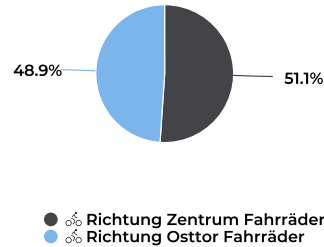

Verteilung je Richtung

01.01.2020 → 31.12.2020