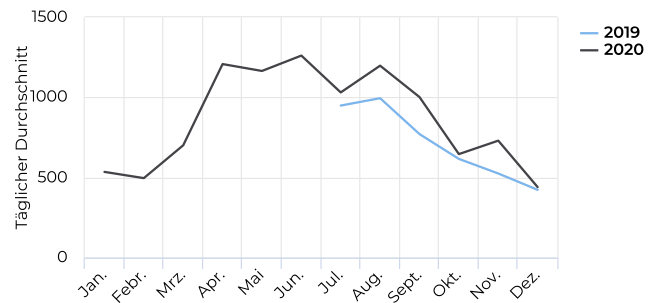

### Verteilung je Richtung

01.01.2020 → 31.12.2020

01.01.2020 → 31.12.2020

Täglicher Durchschnitt  
**868** ↑  
**+23,5%**

vergleichen mit 01.01.2019 → 31.12.2019

01.01.2020 → 31.12.2020

Spitzentag  
Donnerstag  
21. Mai 2020  
**2 711**

### Tägl. Durchschn. - Woche

01.01.2020 → 31.12.2020

Täglicher Durchschnitt  
**897** ↑  
**+16,7%**

vergleichen mit 01.01.2019 → 31.12.2019

### Tägl. Durchschn. - Wochen...

01.01.2020 → 31.12.2020

Täglicher Durchschnitt  
**795** ↑  
**+47,6%**

vergleichen mit 01.01.2019 → 31.12.2019

### Jahresvergleich pro Monat

01.01.2018 → 31.12.2020