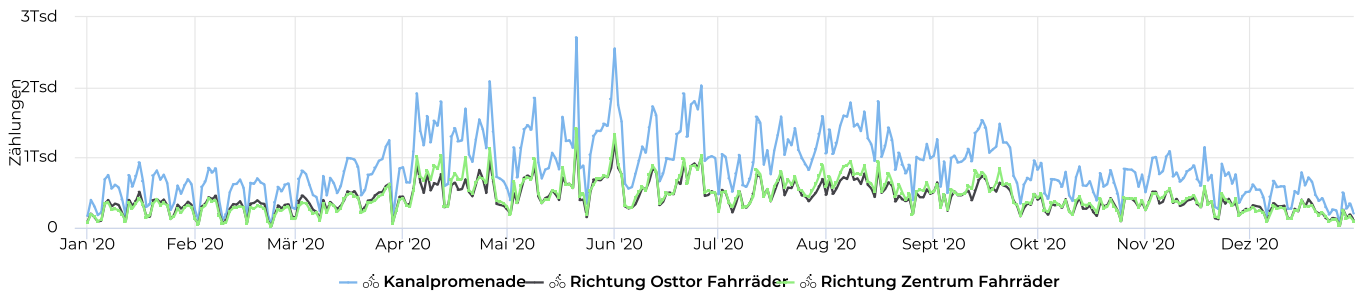

### Tägl. Durchschn. - Woche

01.01.2020 → 31.12.2020

Täglicher Durchschnitt  
**897** ↑  
**+16,7%**

vergleichen mit 01.01.2019 → 31.12.2019

### Tägl. Durchschn. - Wochen...

01.01.2020 → 31.12.2020

Täglicher Durchschnitt  
**795** ↑  
**+47,6%**

vergleichen mit 01.01.2019 → 31.12.2019

### Jahresvergleich pro Monat

01.01.2018 → 31.12.2020

### Zeitreihen

01.01.2020 → 31.12.2020