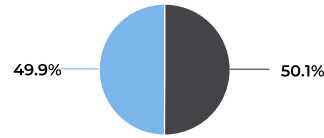

STADT MÜNSTER

Fahrradbüro

11.01.2021

1. Januar 2020 → 31. Dezember 2020

Lokalisierung

Verteilung je Richtung

01.01.2020 → 31.12.2020

● Neutor stadtauswärts
● Neutor stadteinwärts