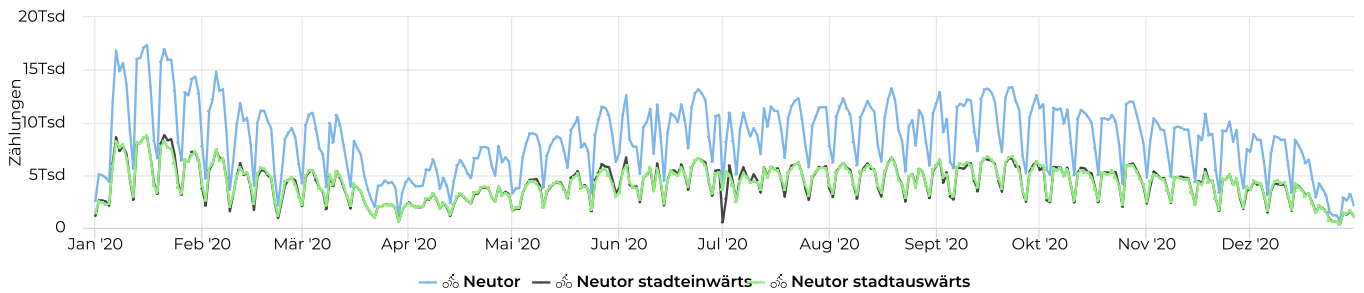

01.01.2020 → 31.12.2020

Täglicher Durchschnitt
8 511 ↓ -29,2%

vergleichen mit 01.01.2019 → 31.12.2019

01.01.2020 → 31.12.2020

Spitzentag
Donnerstag
16. Jan. 2020
17 354

Tägl. Durchschn. - Woche

01.01.2020 → 31.12.2020

Täglicher Durchschnitt
9 574 ↓ -31,2%

vergleichen mit 01.01.2019 → 31.12.2019

Tägl. Durchschn. - Wochen...

01.01.2020 → 31.12.2020

Täglicher Durchschnitt
5 833 ↓ -20,0%

vergleichen mit 01.01.2019 → 31.12.2019

Jahresvergleich pro Monat

01.01.2018 → 31.12.2020

Zeitreihen

01.01.2020 → 31.12.2020

Jahresvergleich pro Woche

01.01.2018 → 31.12.2020

Tagesanalyse

01.01.2020 → 31.12.2020