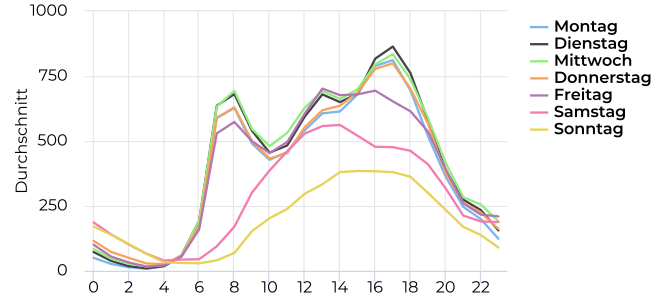

Jahresvergleich pro Monat

01.01.2018 → 31.12.2020

Zeitreihen

01.01.2020 → 31.12.2020

Jahresvergleich pro Woche

01.01.2018 → 31.12.2020

Tagesanalyse

01.01.2020 → 31.12.2020

Stundenanalyse pro Tag

01.01.2020 → 31.12.2020

Stundenanalyse - Tage der Woche

01.01.2020 → 31.12.2020

Stundenanalyse - Wochenende

01.01.2020 → 31.12.2020