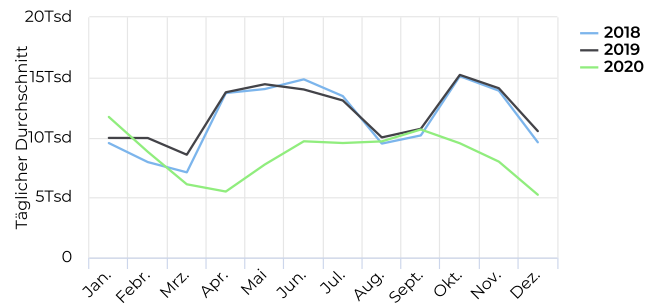

01.01.2020 → 31.12.2020

Täglicher Durchschnitt
8 511 ↓ -29,2%

vergleichen mit 01.01.2019 → 31.12.2019

01.01.2020 → 31.12.2020

Spitzentag
Donnerstag
16. Jan. 2020
17 354

Tägl. Durchschn. - Woche

01.01.2020 → 31.12.2020

Täglicher Durchschnitt
9 574 ↓ -31,2%

vergleichen mit 01.01.2019 → 31.12.2019

Tägl. Durchschn. - Wochen...

01.01.2020 → 31.12.2020

Täglicher Durchschnitt
5 833 ↓ -20,0%

vergleichen mit 01.01.2019 → 31.12.2019

Jahresvergleich pro Monat

01.01.2018 → 31.12.2020

Zeitreihen

01.01.2020 → 31.12.2020

Jahresvergleich pro Woche

01.01.2018 → 31.12.2020

Tagesanalyse

01.01.2020 → 31.12.2020