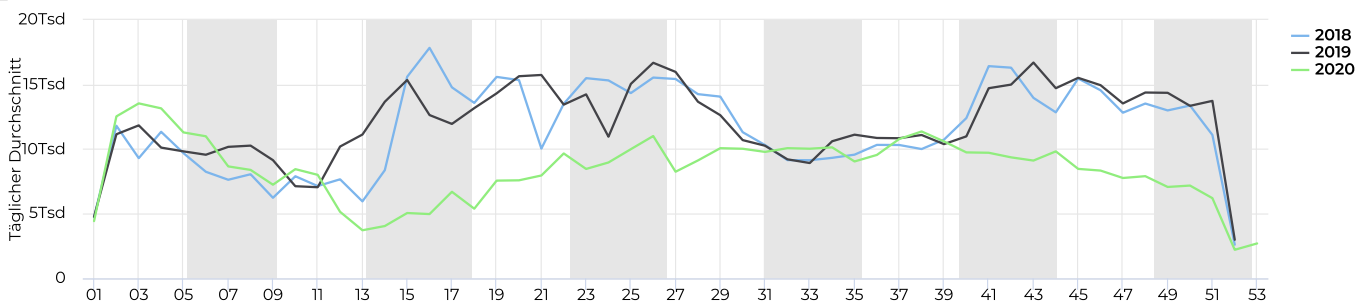

Täglicher Durchschnitt
9 574 ↓ -31,2%

vergleichen mit 01.01.2019 → 31.12.2019

Tägl. Durchschn. - Wochen...

01.01.2020 → 31.12.2020

Täglicher Durchschnitt
5 833 ↓ -20,0%

vergleichen mit 01.01.2019 → 31.12.2019

Jahresvergleich pro Monat

01.01.2018 → 31.12.2020

Zeitreihen

01.01.2020 → 31.12.2020

Jahresvergleich pro Woche

01.01.2018 → 31.12.2020

Tagesanalyse

01.01.2020 → 31.12.2020

Stundenanalyse pro Tag

01.01.2020 → 31.12.2020

Stundenanalyse - Tage der Woche

01.01.2020 → 31.12.2020

Stundenanalyse - Wochenende

01.01.2020 → 31.12.2020