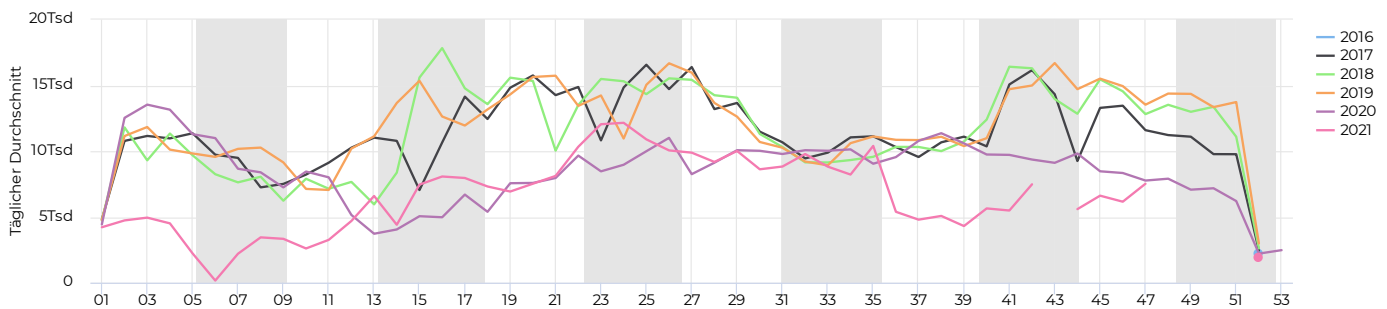

-22,2%

vergleichen mit 01.01.2020 → 31.12.2020

01.01.2021 → 31.12.2021

Spitzenstag

Mittwoch
16. Jun. 2021
14 560

Tägl. Durchschn. - Woche

01.01.2021 → 31.12.2021

Täglicher Durchschnitt
7 343

-23,3%

vergleichen mit 01.01.2020 → 31.12.2020

Tägl. Durchschn. - Wochene...

01.01.2021 → 31.12.2021

Täglicher Durchschnitt
4 831

-17,2%

vergleichen mit 01.01.2020 → 31.12.2020

Jahresvergleich pro Monat

01.01.2017 → 31.12.2021

Tägliches Benutzeraufkommen

01.01.2021 → 31.12.2021

Jahresvergleich pro Woche

01.01.2017 → 31.12.2021

Tagesanalyse

01.01.2021 → 31.12.2021

Stundenanalyse pro Tag

01.01.2021 → 31.12.2021

Stundenanalyse - Tage der Woche

01.01.2021 → 31.12.2021

Stundenanalyse - Wochenende

01.01.2021 → 31.12.2021