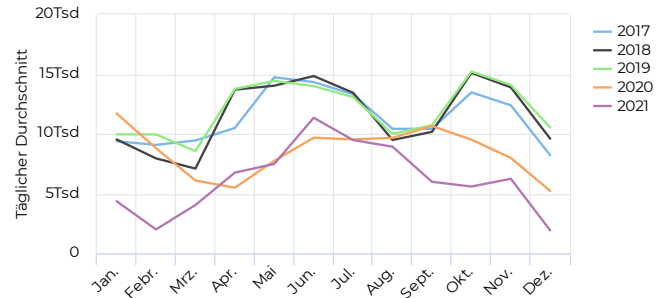

STADT MÜNSTER

Fahrradbüro

11.01.2022

Lokalisierung

Verteilung je Richtung

01.01.2021 → 31.12.2021

01.01.2021 → 31.12.2021

Täglicher Durchschnitt
6 623

-22,2%

vergleichen mit 01.01.2020 → 31.12.2020

01.01.2021 → 31.12.2021

Spitzenstag

Mittwoch
16. Jun. 2021
14 560

Tägl. Durchschn. - Woche

01.01.2021 → 31.12.2021

Täglicher Durchschnitt
7 343

-23,3%

vergleichen mit 01.01.2020 → 31.12.2020

Tägl. Durchschn. - Wochene...

01.01.2021 → 31.12.2021

Täglicher Durchschnitt
4 831

-17,2%

vergleichen mit 01.01.2020 → 31.12.2020

Jahresvergleich pro Monat

01.01.2017 → 31.12.2021

Tägliches Benutzeraufkommen

01.01.2021 → 31.12.2021

Jahresvergleich pro Woche

01.01.2017 → 31.12.2021

Tagesanalyse

01.01.2021 → 31.12.2021

Stundenanalyse pro Tag