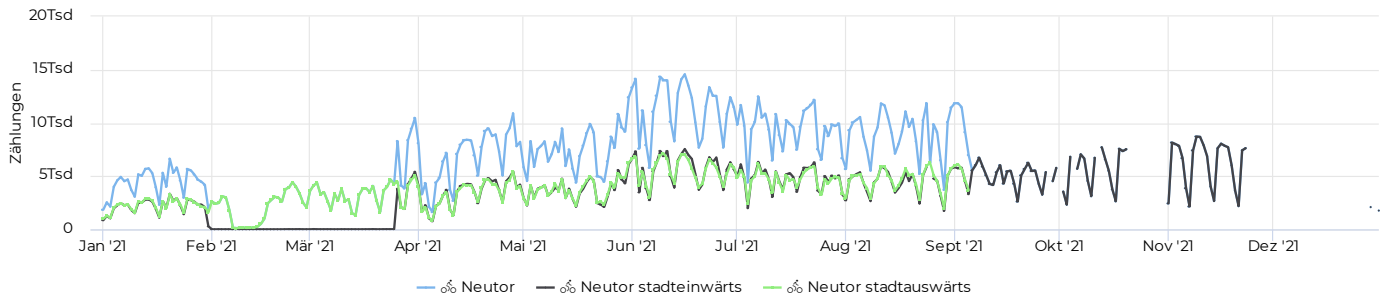

-22,2%

vergleichen mit 01.01.2020 → 31.12.2020

01.01.2021 → 31.12.2021

Spitzenstag

Mittwoch
16. Jun. 2021
14 560

Tägl. Durchschn. - Woche

01.01.2021 → 31.12.2021

Täglicher Durchschnitt
7 343

-23,3%

vergleichen mit 01.01.2020 → 31.12.2020

Tägl. Durchschn. - Wochene...

01.01.2021 → 31.12.2021

Täglicher Durchschnitt
4 831

-17,2%

vergleichen mit 01.01.2020 → 31.12.2020

Jahresvergleich pro Monat

01.01.2017 → 31.12.2021

Tägliches Benutzeraufkommen

01.01.2021 → 31.12.2021

Jahresvergleich pro Woche

01.01.2017 → 31.12.2021

Tagesanalyse

01.01.2021 → 31.12.2021

Stundenanalyse pro Tag