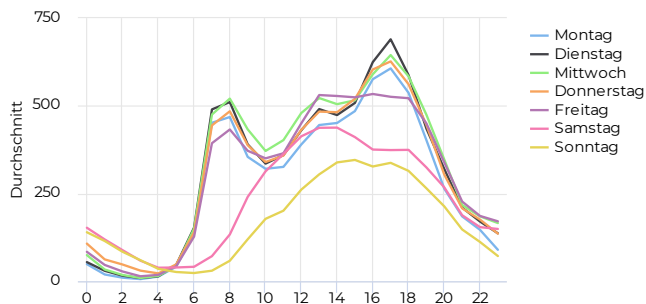

-23,3%

vergleichen mit 01.01.2020 → 31.12.2020

Tägl. Durchschn. - Wochene...

01.01.2021 → 31.12.2021

Täglicher Durchschnitt
4 831

-17,2%

vergleichen mit 01.01.2020 → 31.12.2020

Jahresvergleich pro Monat

01.01.2017 → 31.12.2021

Tägliches Benutzeraufkommen

01.01.2021 → 31.12.2021

Jahresvergleich pro Woche

01.01.2017 → 31.12.2021

Tagesanalyse

01.01.2021 → 31.12.2021

Stundenanalyse pro Tag

01.01.2021 → 31.12.2021

Stundenanalyse - Tage der Woche

01.01.2021 → 31.12.2021

Stundenanalyse - Wochenende

01.01.2021 → 31.12.2021