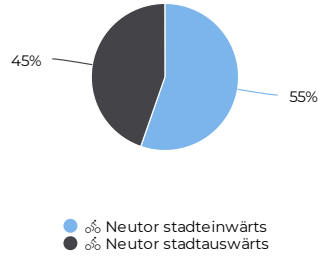

STADT MÜNSTER

Fahrradbüro

11.01.2022

Lokalisierung

Verteilung je Richtung

01.01.2021 → 31.12.2021

01.01.2021 → 31.12.2021

Täglicher Durchschnitt
6 623

-22,2%

vergleichen mit 01.01.2020 → 31.12.2020

01.01.2021 → 31.12.2021

Spitzenstag

Mittwoch
16. Jun. 2021
14 560

Tägl. Durchschn. - Woche

01.01.2021 → 31.12.2021

Täglicher Durchschnitt
7 343