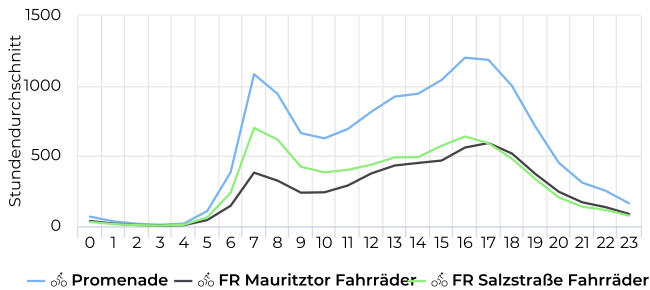

Stundenanalyse - Tage der Woche

01.01.2020 → 31.12.2020