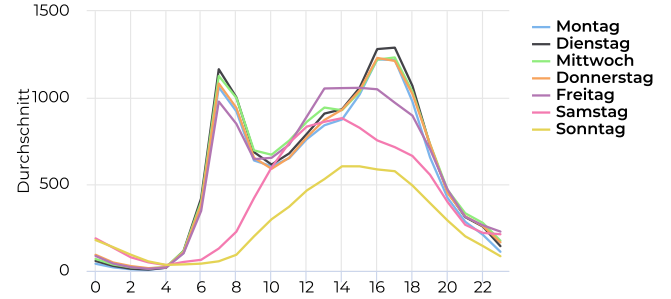

Stundenanalyse pro Tag

01.01.2020 → 31.12.2020