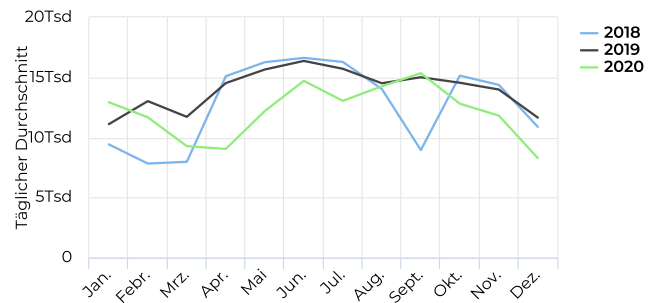

### Verteilung je Richtung

01.01.2020 → 31.12.2020

01.01.2020 → 31.12.2020

Täglicher Durchschnitt  
**12 113** ↓ -13,4%

vergleichen mit 01.01.2019 → 31.12.2019

01.01.2020 → 31.12.2020

Spitzentag  
Mittwoch  
24. Jun. 2020  
**20 904**

### Tägl. Durchschn. - Woche

01.01.2020 → 31.12.2020

Täglicher Durchschnitt  
**13 656** ↓ -13,7%

vergleichen mit 01.01.2019 → 31.12.2019

### Tägl. Durchschn. - Wochen...

01.01.2020 → 31.12.2020

Täglicher Durchschnitt  
**8 224** ↓ -12,0%

vergleichen mit 01.01.2019 → 31.12.2019

### Jahresvergleich pro Monat

01.01.2018 → 31.12.2020