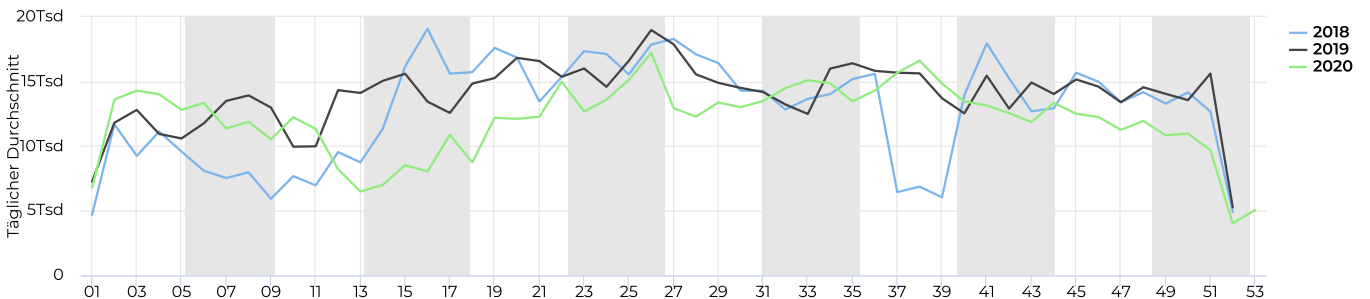

### Tägl. Durchschn. - Wochen...

01.01.2020 → 31.12.2020

Täglicher Durchschnitt  
**8 224** ↓ -12,0%

vergleichen mit 01.01.2019 → 31.12.2019

### Jahresvergleich pro Monat

01.01.2018 → 31.12.2020

### Zeitreihen

01.01.2020 → 31.12.2020

### Jahresvergleich pro Woche

01.01.2018 → 31.12.2020

1. Januar 2020 → 31. Dezember 2020