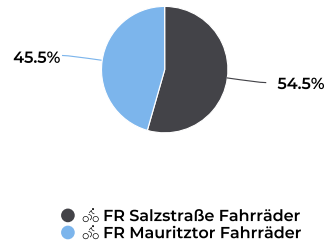

Verteilung je Richtung

01.01.2020 → 31.12.2020