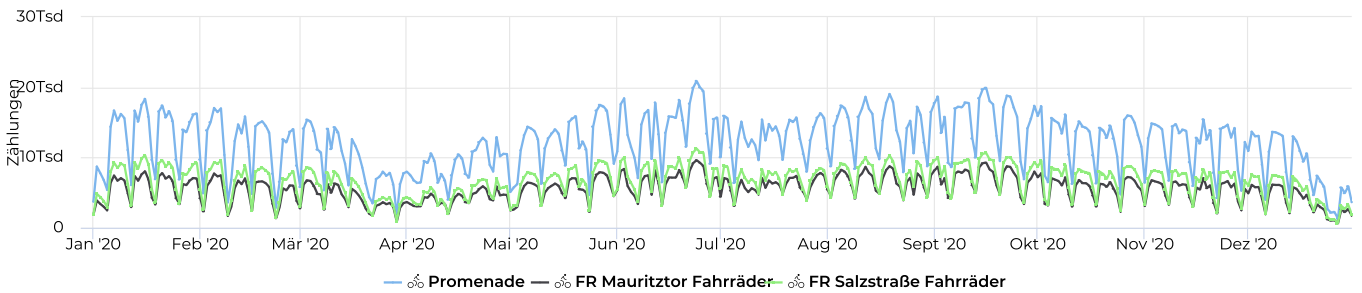

### Verteilung je Richtung

01.01.2020 → 31.12.2020

01.01.2020 → 31.12.2020

Täglicher Durchschnitt  
**12 113** ↓ -13,4%

vergleichen mit 01.01.2019 → 31.12.2019

01.01.2020 → 31.12.2020

Spitzentag  
Mittwoch  
24. Jun. 2020  
**20 904**

### Tägl. Durchschn. - Wochen...

01.01.2020 → 31.12.2020

Täglicher Durchschnitt  
**8 224** ↓ -12,0%

vergleichen mit 01.01.2019 → 31.12.2019

### Jahresvergleich pro Monat

01.01.2018 → 31.12.2020

### Zeitreihen

01.01.2020 → 31.12.2020