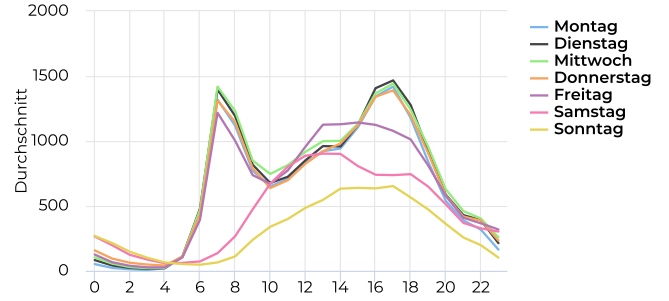

STADT MÜNSTER

Fahrradbüro
09.01.2020

Lokalisierung

Verteilung je Richtung

Täglicher Durchschnitt
13 982 ↑ **+9,5%**

vergleichen mit 02.01.2018 → 01.01.2019

Spitzentag
Donnerstag 27. Jun. 2019
22 010

Tägl. Durchschn. - Woche

Täglicher Durchschnitt
11 091 ↓ **-6,9%**

vergleichen mit 02.01.2019 → 09.01.2019

Tägl. Durchschn. - Wochen...

Täglicher Durchschnitt
6 101 ↑ **+2,7%**

vergleichen mit 02.01.2019 → 09.01.2019

Jahresvergleich pro Monat

Zeitreihen

Jahresvergleich pro Woche

Tagesanalyse

Stundenanalyse pro Tag

Stundenanalyse - Tage der Woche

Stundenanalyse - Wochenende