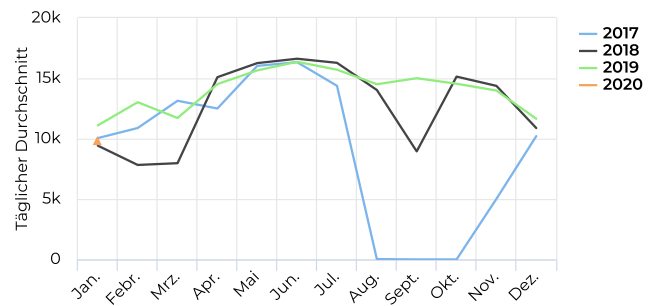

STADT MÜNSTER

Fahrradbüro
09.01.2020

Lokalisierung

Verteilung je Richtung

Täglicher Durchschnitt
13 982 ↑ **+9,5%**

vergleichen mit 02.01.2018 → 01.01.2019

Spitzentag
Donnerstag 27. Jun. 2019
22 010

Tägl. Durchschn. - Woche

Täglicher Durchschnitt
11 091 ↓ **-6,9%**

vergleichen mit 02.01.2019 → 09.01.2019

Tägl. Durchschn. - Wochen...

Täglicher Durchschnitt
6 101 ↑ **+2,7%**

vergleichen mit 02.01.2019 → 09.01.2019

Jahresvergleich pro Monat

Zeitreihen

Jahresvergleich pro Woche

Tagesanalyse

Stundenanalyse pro Tag

Stundenanalyse - Tage der Woche

Stundenanalyse - Wochenende