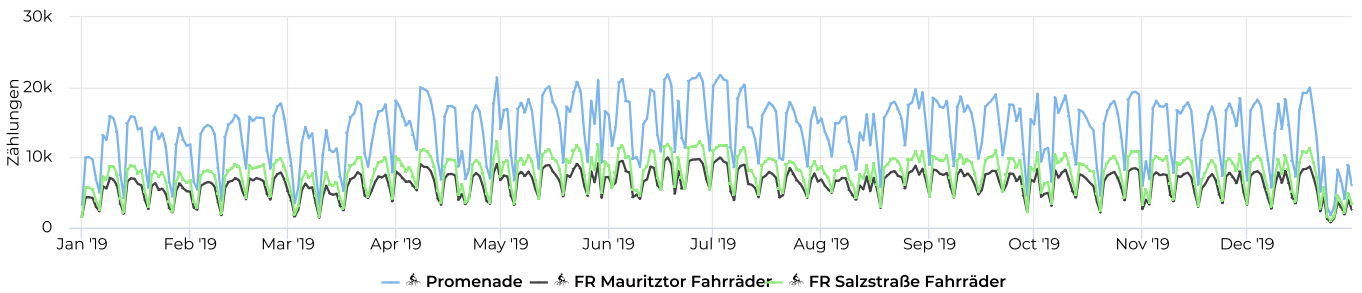

STADT MÜNSTER

Fahrradbüro
09.01.2020

Lokalisierung

Verteilung je Richtung

Täglicher Durchschnitt
13 982 ↑ **+9,5%**

vergleichen mit 02.01.2018 → 01.01.2019

Spitzentag
Donnerstag 27. Jun. 2019
22 010

Tägl. Durchschn. - Woche

Täglicher Durchschnitt
11 091 ↓ **-6,9%**

vergleichen mit 02.01.2019 → 09.01.2019

Tägl. Durchschn. - Wochen...

Täglicher Durchschnitt
6 101 ↑ **+2,7%**

vergleichen mit 02.01.2019 → 09.01.2019

Jahresvergleich pro Monat

Zeitreihen

Jahresvergleich pro Woche

Tagesanalyse

Stundenanalyse pro Tag

Stundenanalyse - Tage der Woche

Stundenanalyse - Wochenende