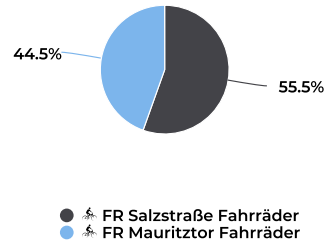

STADT MÜNSTER

Fahrradbüro
09.01.2020

Lokalisierung

Verteilung je Richtung

Täglicher Durchschnitt
13 982 ↑ **+9,5%**

vergleichen mit 02.01.2018 → 01.01.2019

Spitzentag
Donnerstag 27. Jun. 2019
22 010

Tägl. Durchschn. - Woche