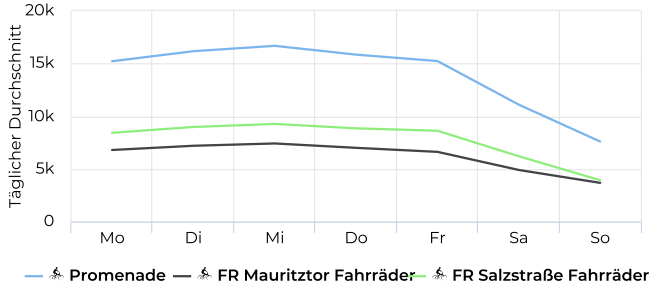

STADT MÜNSTER

Fahrradbüro
09.01.2020

Lokalisierung

Verteilung je Richtung

Täglicher Durchschnitt
13 982 ↑ **+9,5%**

vergleichen mit 02.01.2018 → 01.01.2019

Spitzentag
Donnerstag 27. Jun. 2019
22 010

Tägl. Durchschn. - Woche

Täglicher Durchschnitt
11 091 ↓ **-6,9%**

vergleichen mit 02.01.2019 → 09.01.2019

Tägl. Durchschn. - Wochen...

Täglicher Durchschnitt
6 101 ↑ **+2,7%**

vergleichen mit 02.01.2019 → 09.01.2019

Jahresvergleich pro Monat

Zeitreihen

Jahresvergleich pro Woche

Tagesanalyse

Stundenanalyse pro Tag

Stundenanalyse - Tage der Woche

Stundenanalyse - Wochenende