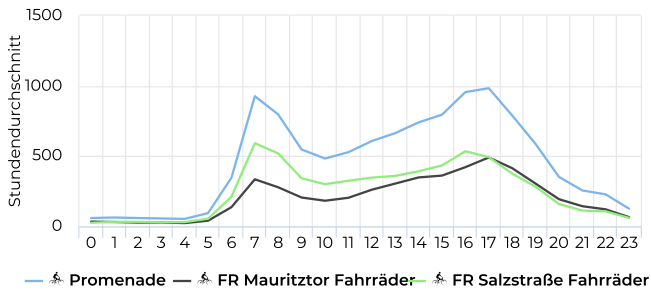

STADT MÜNSTER

Fahrradbüro
09.01.2020

Lokalisierung

Verteilung je Richtung

Täglicher Durchschnitt
13 982 ↑ **+9,5%**

vergleichen mit 02.01.2018 → 01.01.2019

Spitzentag
Donnerstag 27. Jun. 2019
22 010

Tägl. Durchschn. - Woche

Täglicher Durchschnitt
11 091 ↓ **-6,9%**

vergleichen mit 02.01.2019 → 09.01.2019

Tägl. Durchschn. - Wochen...

Täglicher Durchschnitt
6 101 ↑ **+2,7%**

vergleichen mit 02.01.2019 → 09.01.2019

Jahresvergleich pro Monat

Zeitreihen

Jahresvergleich pro Woche

Tagesanalyse

Stundenanalyse pro Tag

Stundenanalyse - Tage der Woche

Stundenanalyse - Wochenende