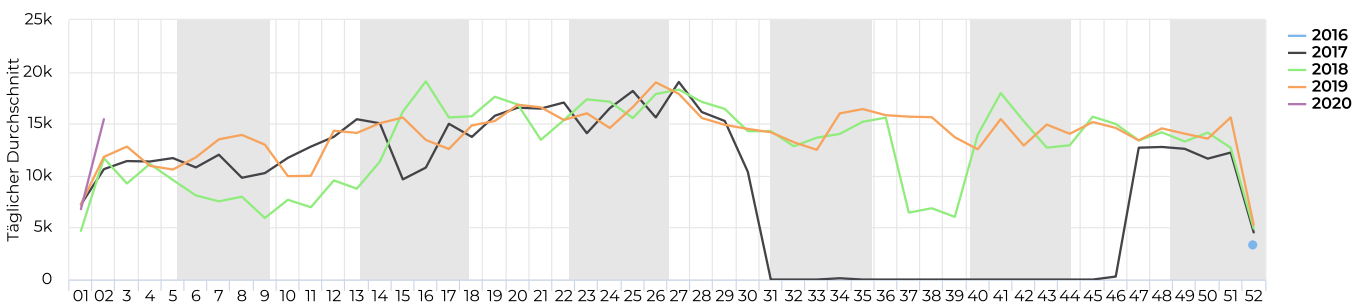

STADT MÜNSTER

Fahrradbüro
09.01.2020

Lokalisierung

Verteilung je Richtung

Täglicher Durchschnitt
13 982 ↑ **+9,5%**

vergleichen mit 02.01.2018 → 01.01.2019

Spitzentag
Donnerstag 27. Jun. 2019
22 010

Tägl. Durchschn. - Woche

Täglicher Durchschnitt
11 091 ↓ **-6,9%**

vergleichen mit 02.01.2019 → 09.01.2019

Tägl. Durchschn. - Wochen...

Täglicher Durchschnitt
6 101 ↑ **+2,7%**

vergleichen mit 02.01.2019 → 09.01.2019

Jahresvergleich pro Monat

Zeitreihen

Jahresvergleich pro Woche

Tagesanalyse

Stundenanalyse pro Tag

Stundenanalyse - Tage der Woche

Stundenanalyse - Wochenende