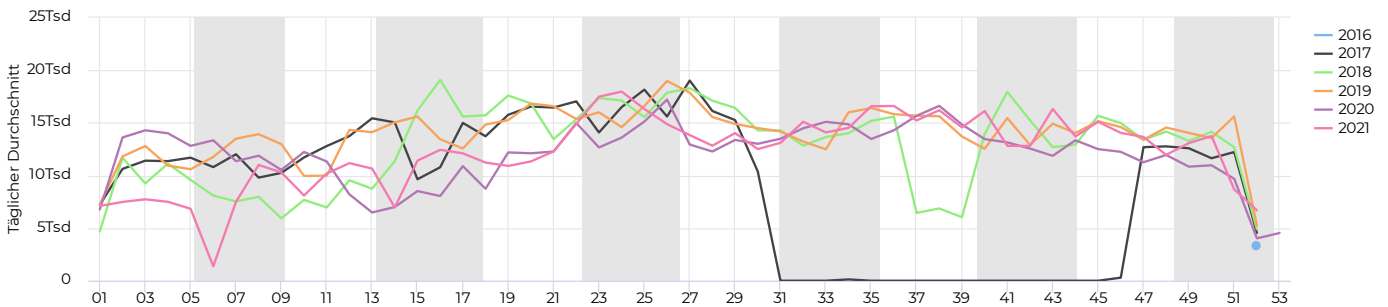

## Tägl. Durchschn. - Wochene...

01.01.2021 → 31.12.2021

Täglicher Durchschnitt **+1,9%**  
**8 382**

vergleichen mit 01.01.2020 → 31.12.2020

## Jahresvergleich pro Monat

01.01.2017 → 31.12.2021

## Tägliches Benutzeraufkommen

01.01.2021 → 31.12.2021

## Jahresvergleich pro Woche

01.01.2017 → 31.12.2021