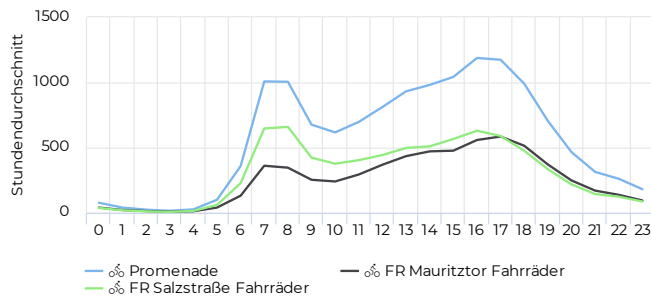

Stundenanalyse - Tage der Woche

01.01.2021 → 31.12.2021