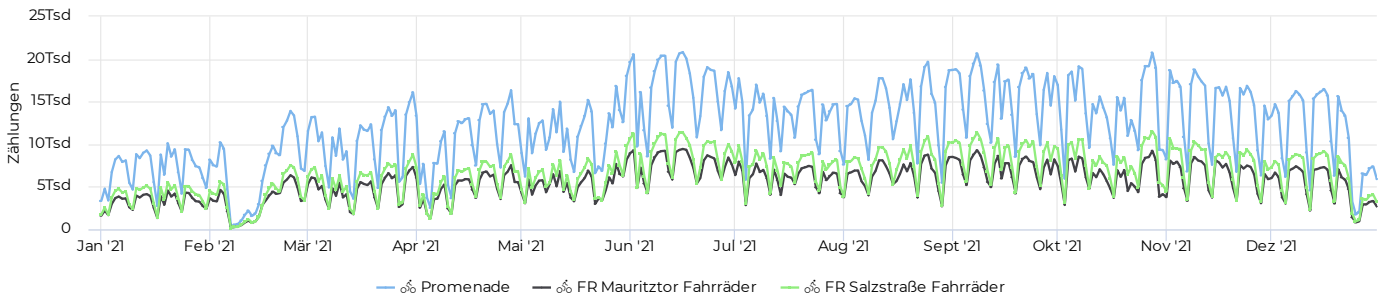

## Tägl. Durchschn. - Woche

01.01.2021 → 31.12.2021

Täglicher Durchschnitt **+0,2%**  
**13 688**

vergleichen mit 01.01.2020 → 31.12.2020

## Tägl. Durchschn. - Wochene...

01.01.2021 → 31.12.2021

Täglicher Durchschnitt **+1,9%**  
**8 382**

vergleichen mit 01.01.2020 → 31.12.2020

## Jahresvergleich pro Monat

01.01.2017 → 31.12.2021

## Tägliches Benutzeraufkommen

01.01.2021 → 31.12.2021