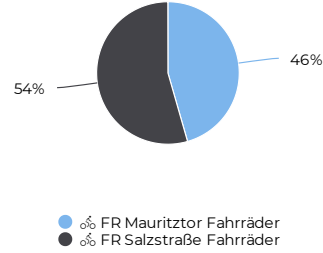

Verteilung je Richtung

01.01.2021 → 31.12.2021