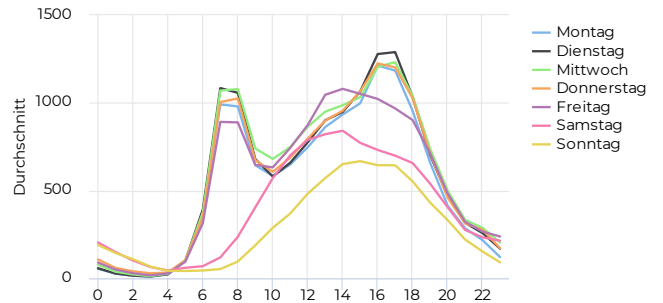

Stundenanalyse pro Tag

01.01.2021 → 31.12.2021