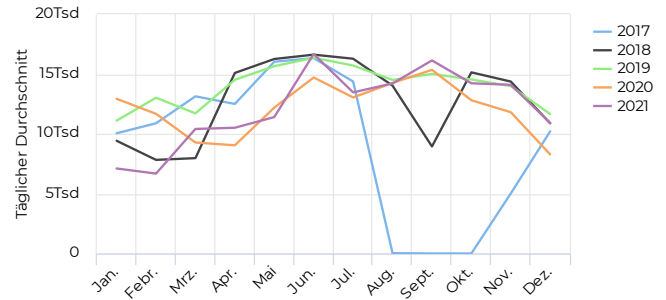

## Diashow

Keine Daten

01.01.2021 → 31.12.2021

Täglicher Durchschnitt **+0,5%**  
**12 176**

vergleichen mit 01.01.2020 → 31.12.2020

01.01.2021 → 31.12.2021

Spitzenstag  
Mittwoch  
16. Jun. 2021  
**20 811**

## Tägl. Durchschn. - Woche

01.01.2021 → 31.12.2021

Täglicher Durchschnitt **+0,2%**  
**13 688**

vergleichen mit 01.01.2020 → 31.12.2020

## Tägl. Durchschn. - Wochene...

01.01.2021 → 31.12.2021

Täglicher Durchschnitt **+1,9%**  
**8 382**

vergleichen mit 01.01.2020 → 31.12.2020

## Jahresvergleich pro Monat

01.01.2017 → 31.12.2021