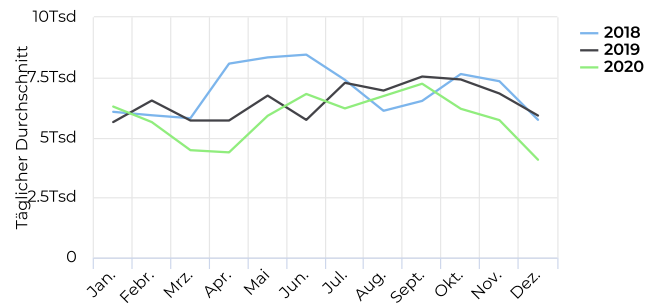

Täglicher Durchschnitt
5 802 ↓ -10,7%

vergleichen mit 01.01.2019 → 31.12.2019

01.01.2020 → 31.12.2020

Spitzenstag
Mittwoch
24. Jun. 2020
9 946

Tägl. Durchschn. - Woche

01.01.2020 → 31.12.2020

Täglicher Durchschnitt
6 482 ↓ -10,6%

vergleichen mit 01.01.2019 → 31.12.2019

Tägl. Durchschn. - Wochen...

01.01.2020 → 31.12.2020

Täglicher Durchschnitt
4 087 ↓ -11,2%

vergleichen mit 01.01.2019 → 31.12.2019

Jahresvergleich pro Monat

01.01.2018 → 31.12.2020

Zeitreihen

01.01.2020 → 31.12.2020

Jahresvergleich pro Woche

01.01.2018 → 31.12.2020

Tagesanalyse

01.01.2020 → 31.12.2020

Stundenanalyse pro Tag

01.01.2020 → 31.12.2020