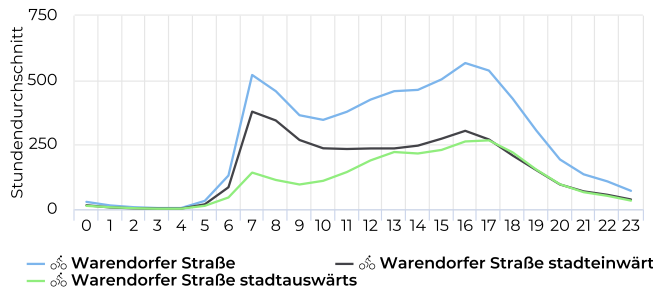

Zeitreihen

01.01.2020 → 31.12.2020

Jahresvergleich pro Woche

01.01.2018 → 31.12.2020

Tagesanalyse

01.01.2020 → 31.12.2020

Stundenanalyse pro Tag

01.01.2020 → 31.12.2020

Stundenanalyse - Tage der Woche

01.01.2020 → 31.12.2020

Stundenanalyse - Wochenende

01.01.2020 → 31.12.2020