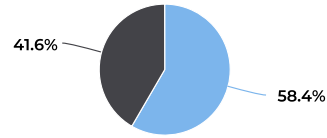

STADT MÜNSTER

Fahrradbüro

11.01.2021

Lokalisierung

Verteilung je Richtung

01.01.2020 → 31.12.2020

● Warendorfer Straße stadteinwärts
● Warendorfer Straße stadtauswärts

01.01.2020 → 31.12.2020