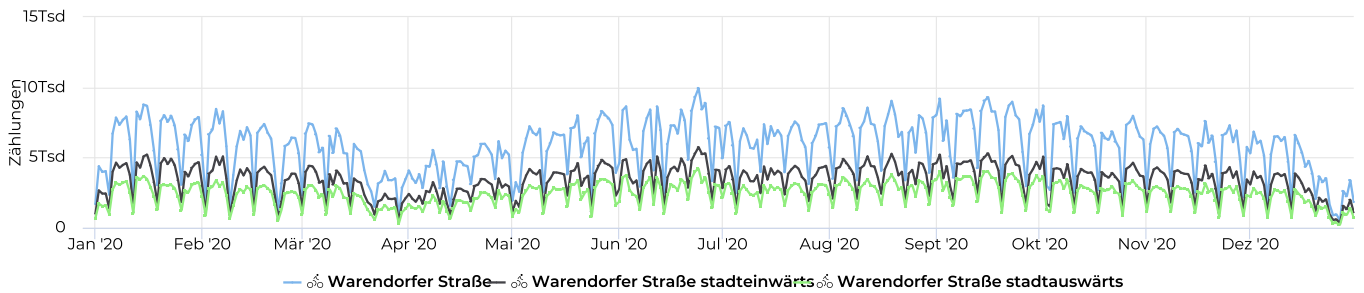

Täglicher Durchschnitt
5 802 ↓ -10,7%

vergleichen mit 01.01.2019 → 31.12.2019

01.01.2020 → 31.12.2020

Spitzenstag
Mittwoch
24. Jun. 2020
9 946

Tägl. Durchschn. - Woche

01.01.2020 → 31.12.2020

Täglicher Durchschnitt
6 482 ↓ -10,6%

vergleichen mit 01.01.2019 → 31.12.2019

Tägl. Durchschn. - Wochen...

01.01.2020 → 31.12.2020

Täglicher Durchschnitt
4 087 ↓ -11,2%

vergleichen mit 01.01.2019 → 31.12.2019

Jahresvergleich pro Monat

01.01.2018 → 31.12.2020

Zeitreihen

01.01.2020 → 31.12.2020

Jahresvergleich pro Woche

01.01.2018 → 31.12.2020

Tagesanalyse

01.01.2020 → 31.12.2020

Stundenanalyse pro Tag

01.01.2020 → 31.12.2020