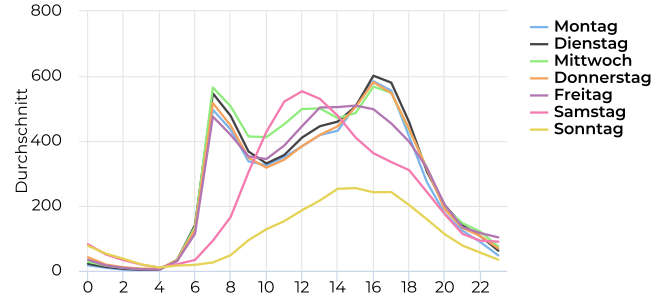

Zeitreihen

01.01.2020 → 31.12.2020

Jahresvergleich pro Woche

01.01.2018 → 31.12.2020

Tagesanalyse

01.01.2020 → 31.12.2020

Stundenanalyse pro Tag

01.01.2020 → 31.12.2020

Stundenanalyse - Tage der Woche

01.01.2020 → 31.12.2020

Stundenanalyse - Wochenende

01.01.2020 → 31.12.2020