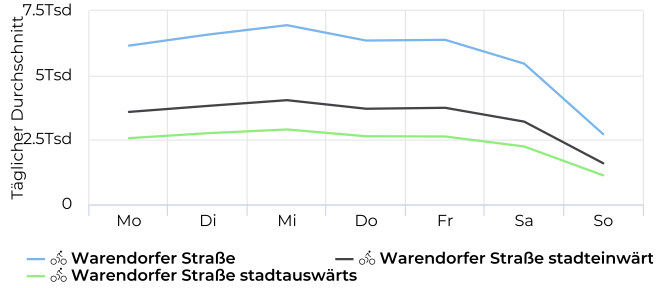

Zeitreihen

01.01.2020 → 31.12.2020

Jahresvergleich pro Woche

01.01.2018 → 31.12.2020

Tagesanalyse

01.01.2020 → 31.12.2020

Stundenanalyse pro Tag

01.01.2020 → 31.12.2020

Stundenanalyse - Tage der Woche

01.01.2020 → 31.12.2020

Stundenanalyse - Wochenende

01.01.2020 → 31.12.2020