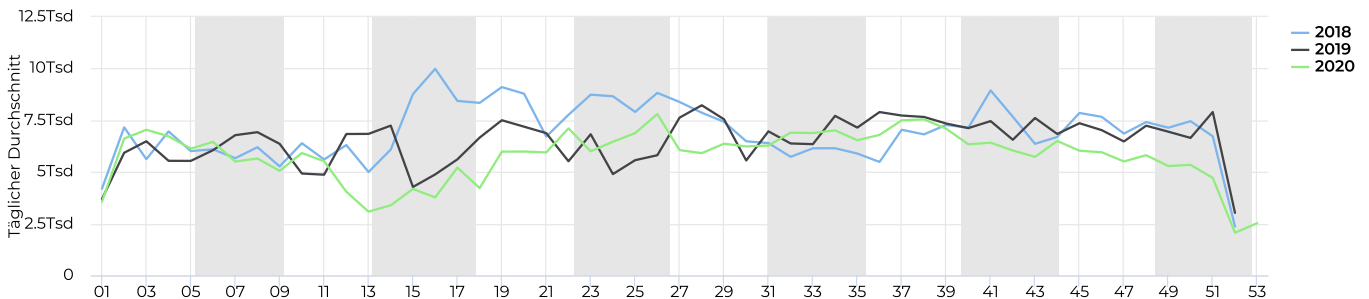

Täglicher Durchschnitt
5 802 ↓ -10,7%

vergleichen mit 01.01.2019 → 31.12.2019

01.01.2020 → 31.12.2020

Spitzenstag
Mittwoch
24. Jun. 2020
9 946

Tägl. Durchschn. - Woche

01.01.2020 → 31.12.2020

Täglicher Durchschnitt
6 482 ↓ -10,6%

vergleichen mit 01.01.2019 → 31.12.2019

Tägl. Durchschn. - Wochen...

01.01.2020 → 31.12.2020

Täglicher Durchschnitt
4 087 ↓ -11,2%

vergleichen mit 01.01.2019 → 31.12.2019

Jahresvergleich pro Monat

01.01.2018 → 31.12.2020

Zeitreihen

01.01.2020 → 31.12.2020

Jahresvergleich pro Woche

01.01.2018 → 31.12.2020

Tagesanalyse

01.01.2020 → 31.12.2020

Stundenanalyse pro Tag

01.01.2020 → 31.12.2020