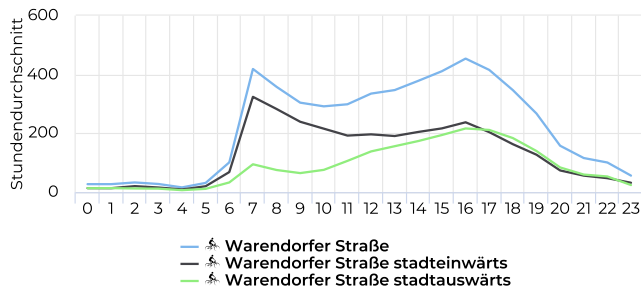

STADT MÜNSTER

Fahrradbüro
09.01.2020

Lokalisierung

Verteilung je Richtung

Täglicher Durchschnitt
6 502 -6,4%

vergleichen mit 02.01.2018 → 01.01.2019

Spitzenstag
Mittwoch
10. Jul. 2019
11 075

Jahresvergleich pro Monat

Tägl. Durchschn. - Woche

Täglicher Durchschnitt
5 322 -11,7%

vergleichen mit 02.01.2019 → 09.01.2019

Tägl. Durchschn. - Wochen...

Täglicher Durchschnitt
3 199 -1,2%

vergleichen mit 02.01.2019 → 09.01.2019

Zeitreihen

Jahresvergleich pro Woche

Tagesanalyse

Stundenanalyse pro Tag

Stundenanalyse - Tage der Woche

Stundenanalyse - Wochenende