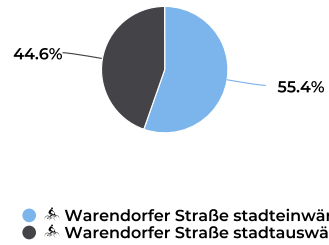

STADT MÜNSTER

Fahrradbüro
09.01.2020

Lokalisierung

Verteilung je Richtung

Täglicher Durchschnitt
6 502 -6,4%

vergleichen mit 02.01.2018 → 01.01.2019

Spitzenstag
Mittwoch
10. Jul. 2019
11 075

Jahresvergleich pro Monat