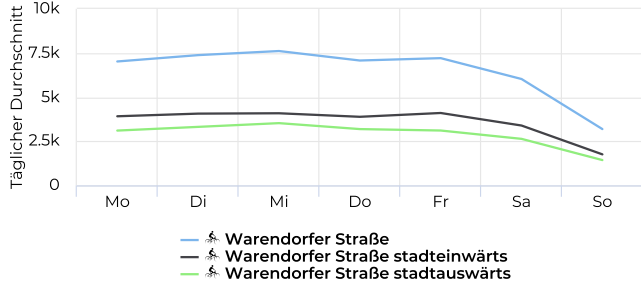

STADT MÜNSTER

Fahrradbüro
09.01.2020

Lokalisierung

Verteilung je Richtung

Täglicher Durchschnitt
6 502 -6,4%

vergleichen mit 02.01.2018 → 01.01.2019

Spitzenstag
Mittwoch
10. Jul. 2019
11 075

Jahresvergleich pro Monat

Tägl. Durchschn. - Woche

Täglicher Durchschnitt
5 322 -11,7%

vergleichen mit 02.01.2019 → 09.01.2019

Tägl. Durchschn. - Wochen...

Täglicher Durchschnitt
3 199 -1,2%

vergleichen mit 02.01.2019 → 09.01.2019

Zeitreihen

Jahresvergleich pro Woche

Tagesanalyse

Stundenanalyse pro Tag

Stundenanalyse - Tage der Woche

Stundenanalyse - Wochenende