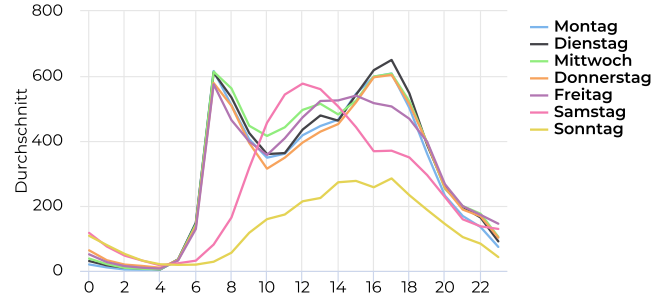

STADT MÜNSTER

Fahrradbüro
09.01.2020

Lokalisierung

Verteilung je Richtung

Täglicher Durchschnitt
6 502 -6,4%

vergleichen mit 02.01.2018 → 01.01.2019

Spitzenstag
Mittwoch
10. Jul. 2019
11 075

Jahresvergleich pro Monat

Tägl. Durchschn. - Woche

Täglicher Durchschnitt
5 322 -11,7%

vergleichen mit 02.01.2019 → 09.01.2019

Tägl. Durchschn. - Wochen...

Täglicher Durchschnitt
3 199 -1,2%

vergleichen mit 02.01.2019 → 09.01.2019

Zeitreihen

Jahresvergleich pro Woche

Tagesanalyse

Stundenanalyse pro Tag

Stundenanalyse - Tage der Woche

Stundenanalyse - Wochenende