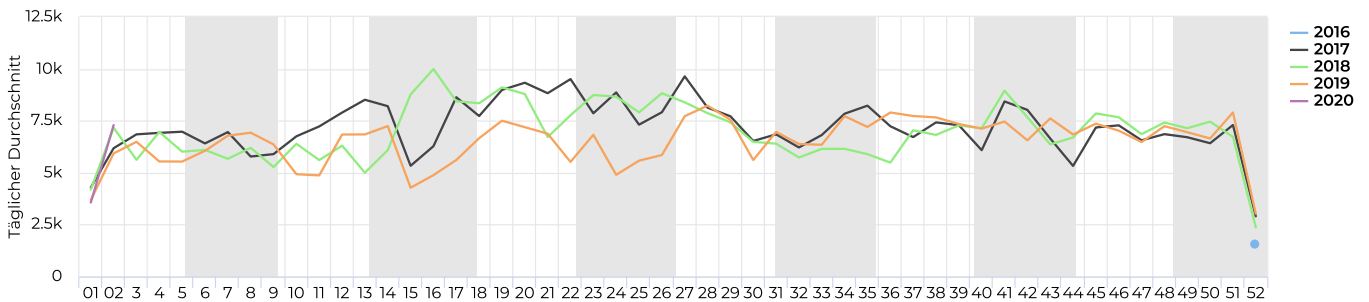

STADT MÜNSTER

Fahrradbüro
09.01.2020

Lokalisierung

Verteilung je Richtung

Täglicher Durchschnitt
6 502 -6,4%

vergleichen mit 02.01.2018 → 01.01.2019

Spitzenstag
Mittwoch
10. Jul. 2019
11 075

Jahresvergleich pro Monat

Tägl. Durchschn. - Woche

Täglicher Durchschnitt
5 322 -11,7%

vergleichen mit 02.01.2019 → 09.01.2019

Tägl. Durchschn. - Wochen...

Täglicher Durchschnitt
3 199 -1,2%

vergleichen mit 02.01.2019 → 09.01.2019

Zeitreihen

Jahresvergleich pro Woche

Tagesanalyse

Stundenanalyse pro Tag

Stundenanalyse - Tage der Woche

Stundenanalyse - Wochenende