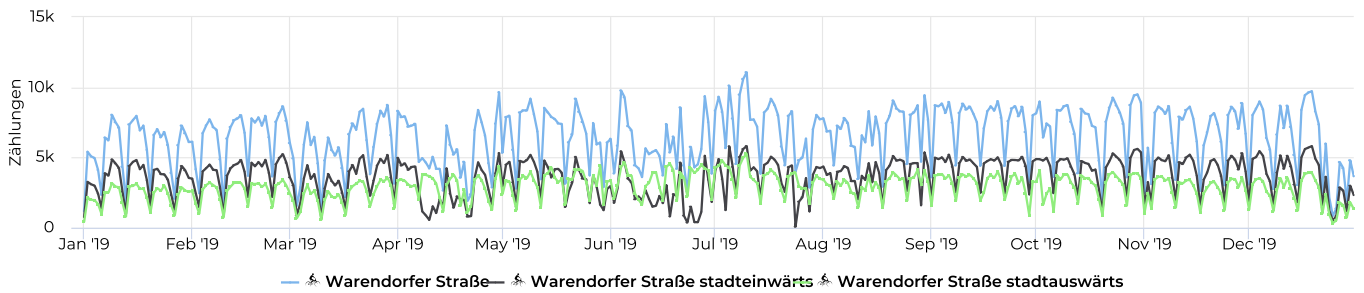

STADT MÜNSTER

Fahrradbüro
09.01.2020

Lokalisierung

Verteilung je Richtung

Täglicher Durchschnitt
6 502 -6,4%

vergleichen mit 02.01.2018 → 01.01.2019

Spitzenstag
Mittwoch
10. Jul. 2019
11 075

Jahresvergleich pro Monat

Tägl. Durchschn. - Woche

Täglicher Durchschnitt
5 322 -11,7%

vergleichen mit 02.01.2019 → 09.01.2019

Tägl. Durchschn. - Wochen...

Täglicher Durchschnitt
3 199 -1,2%

vergleichen mit 02.01.2019 → 09.01.2019

Zeitreihen

Jahresvergleich pro Woche

Tagesanalyse

Stundenanalyse pro Tag

Stundenanalyse - Tage der Woche

Stundenanalyse - Wochenende