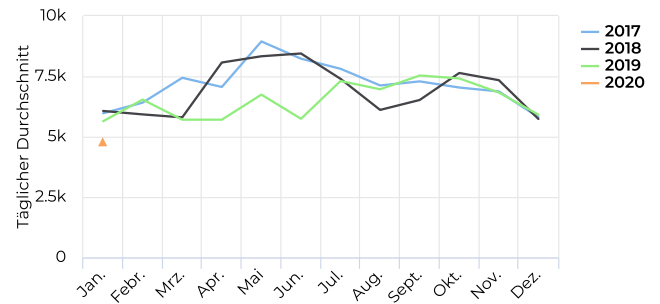

STADT MÜNSTER

Fahrradbüro
09.01.2020

Lokalisierung

Verteilung je Richtung

Täglicher Durchschnitt
6 502 -6,4%

vergleichen mit 02.01.2018 → 01.01.2019

Spitzenstag
Mittwoch
10. Jul. 2019
11 075

Jahresvergleich pro Monat

Tägl. Durchschn. - Woche

Täglicher Durchschnitt
5 322 -11,7%

vergleichen mit 02.01.2019 → 09.01.2019

Tägl. Durchschn. - Wochen...

Täglicher Durchschnitt
3 199 -1,2%

vergleichen mit 02.01.2019 → 09.01.2019

Zeitreihen