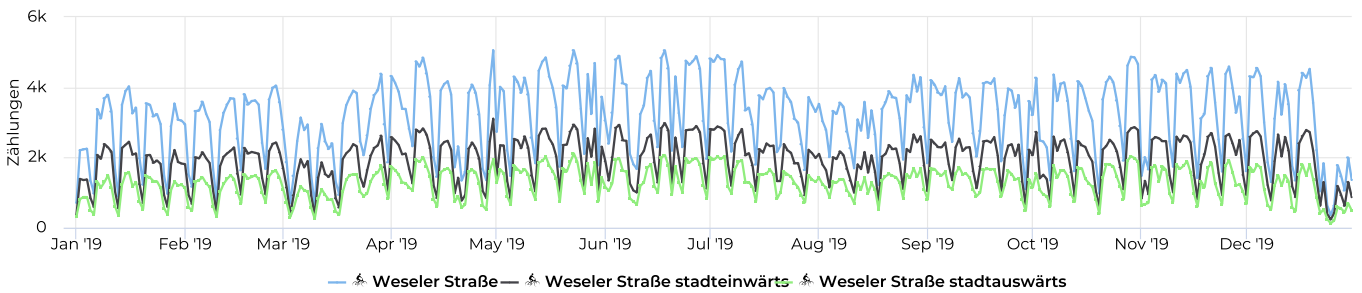

STADT MÜNSTER

Fahrradbüro
09.01.2020

1. Januar 2019 → 31. Dezember 2019

Lokalisierung

Verteilung je Richtung

Täglicher Durchschnitt
3 181 -0,3%

vergleichen mit 02.01.2018 → 01.01.2019

Spitzenstag
Donnerstag
23. Mai 2019
5 056

Jahresvergleich pro Monat

Tägl. Durchschn. - Woche

Täglicher Durchschnitt
2 621 -6,8%

vergleichen mit 02.01.2019 → 09.01.2019

Tägl. Durchschn. - Wochen...

Täglicher Durchschnitt
1 351 +16,1%

vergleichen mit 02.01.2019 → 09.01.2019

Zeitreihen

Jahresvergleich pro Woche

Tagesanalyse

Stundenanalyse pro Tag

Stundenanalyse - Tage der Woche

Stundenanalyse - Wochenende