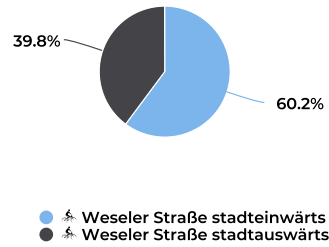

STADT MÜNSTER

Fahrradbüro
09.01.2020

1. Januar 2019 → 31. Dezember 2019

Lokalisierung

Verteilung je Richtung

Täglicher Durchschnitt
3 181 -0,3%

vergleichen mit 02.01.2018 → 01.01.2019

Spitzenstag
Donnerstag
23. Mai 2019
5 056