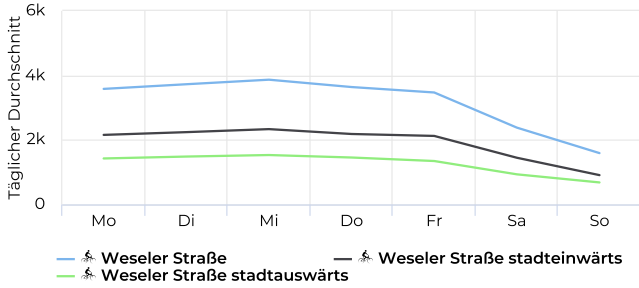

STADT MÜNSTER

Fahrradbüro
09.01.2020

1. Januar 2019 → 31. Dezember 2019

Lokalisierung

Verteilung je Richtung

Täglicher Durchschnitt
3 181 -0,3%

vergleichen mit 02.01.2018 → 01.01.2019

Spitzenstag
Donnerstag
23. Mai 2019
5 056

Jahresvergleich pro Monat

Tägl. Durchschn. - Woche

Täglicher Durchschnitt
2 621 -6,8%

vergleichen mit 02.01.2019 → 09.01.2019

Tägl. Durchschn. - Wochen...

Täglicher Durchschnitt
1 351 +16,1%

vergleichen mit 02.01.2019 → 09.01.2019

Zeitreihen

Jahresvergleich pro Woche

Tagesanalyse

Stundenanalyse pro Tag

Stundenanalyse - Tage der Woche

Stundenanalyse - Wochenende