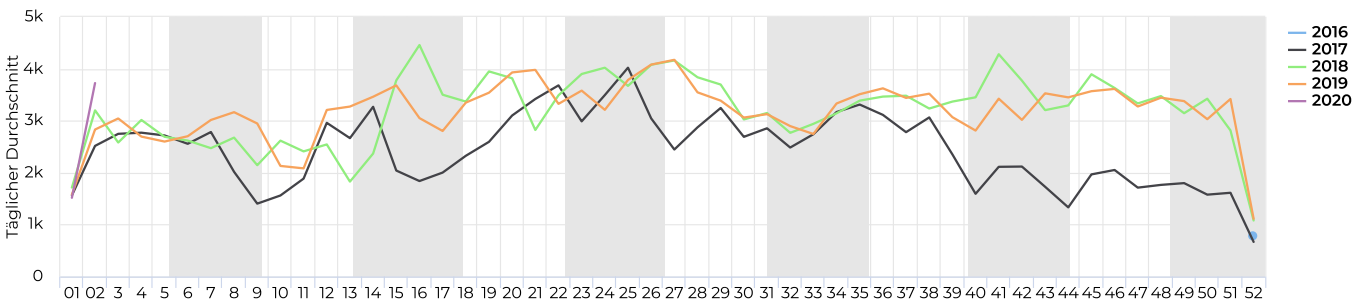

STADT MÜNSTER

Fahrradbüro
09.01.2020

1. Januar 2019 → 31. Dezember 2019

Lokalisierung

Verteilung je Richtung

Täglicher Durchschnitt
3 181 -0,3%

vergleichen mit 02.01.2018 → 01.01.2019

Spitzenstag
Donnerstag
23. Mai 2019
5 056

Jahresvergleich pro Monat

Tägl. Durchschn. - Woche

Täglicher Durchschnitt
2 621 -6,8%

vergleichen mit 02.01.2019 → 09.01.2019

Tägl. Durchschn. - Wochen...

Täglicher Durchschnitt
1 351 +16,1%

vergleichen mit 02.01.2019 → 09.01.2019

Zeitreihen

Jahresvergleich pro Woche

Tagesanalyse

Stundenanalyse pro Tag

Stundenanalyse - Tage der Woche

Stundenanalyse - Wochenende