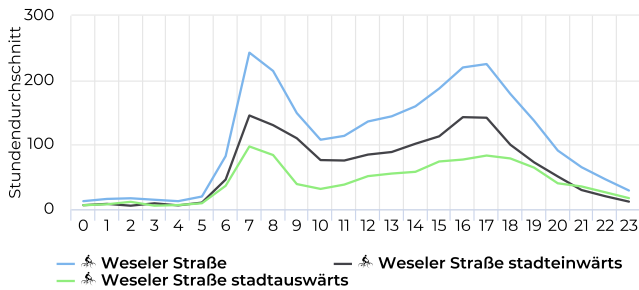

STADT MÜNSTER

Fahrradbüro
09.01.2020

1. Januar 2019 → 31. Dezember 2019

Lokalisierung

Verteilung je Richtung

Täglicher Durchschnitt
3 181 -0,3%

vergleichen mit 02.01.2018 → 01.01.2019

Spitzenstag
Donnerstag
23. Mai 2019
5 056

Zeitreihen

Jahresvergleich pro Woche

Tagesanalyse

Stundenanalyse pro Tag

Stundenanalyse - Tage der Woche

Stundenanalyse - Wochenende