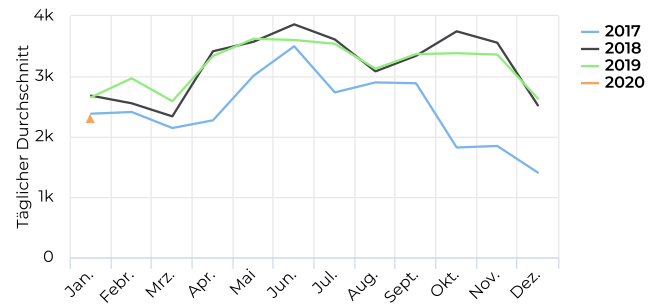

STADT MÜNSTER

Fahrradbüro
09.01.2020

1. Januar 2019 → 31. Dezember 2019

Lokalisierung

Verteilung je Richtung

Täglicher Durchschnitt
3 181 -0,3%

vergleichen mit 02.01.2018 → 01.01.2019

Spitzenstag
Donnerstag
23. Mai 2019
5 056

Jahresvergleich pro Monat

Tägl. Durchschn. - Woche

Täglicher Durchschnitt
2 621 -6,8%

vergleichen mit 02.01.2019 → 09.01.2019

Tägl. Durchschn. - Wochen...

Täglicher Durchschnitt
1 351 +16,1%

vergleichen mit 02.01.2019 → 09.01.2019