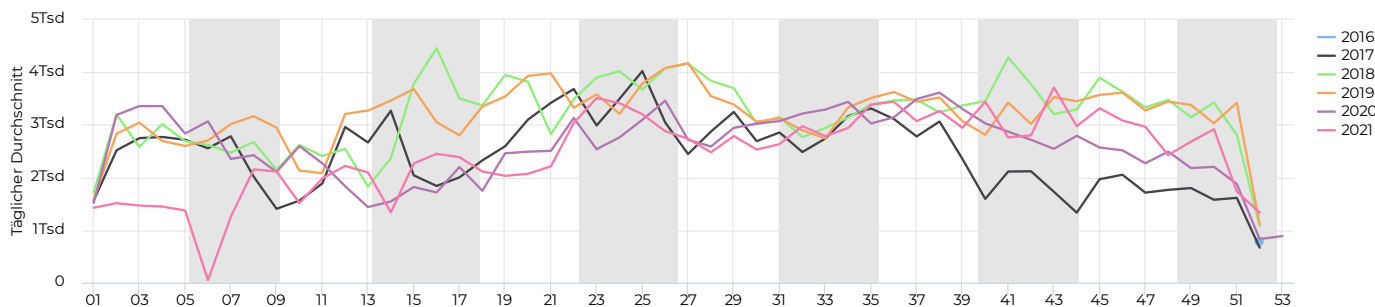

01.01.2021 → 31.12.2021

Diashow

Keine Daten

01.01.2021 → 31.12.2021

Täglicher Durchschnitt **-5,7%**
2 447

vergleichen mit 01.01.2020 → 31.12.2020

01.01.2021 → 31.12.2021

Spitzenzeit **4 667**

Donnerstag
28. Okt. 2021

Tägl. Durchschn. - Woche

01.01.2021 → 31.12.2021

Täglicher Durchschnitt **-6,2%**
2 766

vergleichen mit 01.01.2020 → 31.12.2020

Tägl. Durchschn. - Wochene...

01.01.2021 → 31.12.2021

Täglicher Durchschnitt **-3,5%**
1 644

vergleichen mit 01.01.2020 → 31.12.2020

Jahresvergleich pro Monat

01.01.2017 → 31.12.2021

Tägliches Benutzeraufkommen

01.01.2021 → 31.12.2021

Jahresvergleich pro Woche

01.01.2017 → 31.12.2021

Tagesanalyse

01.01.2021 → 31.12.2021

Stundenanalyse pro Tag

01.01.2021 → 31.12.2021

Stundenanalyse - Tage der Woche

01.01.2021 → 31.12.2021

Stundenanalyse - Wochenende