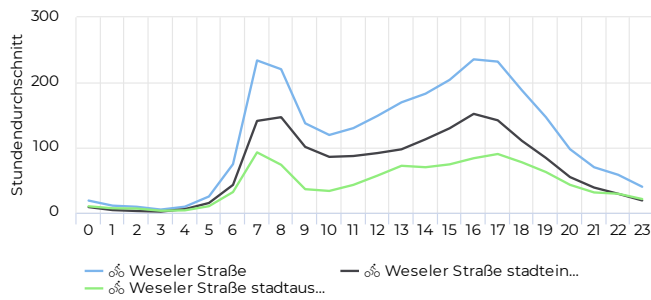

Täglicher Durchschnitt **-3,5%**
1 644

vergleichen mit 01.01.2020 → 31.12.2020

Jahresvergleich pro Monat

01.01.2017 → 31.12.2021

Tägliches Benutzeraufkommen

01.01.2021 → 31.12.2021

Jahresvergleich pro Woche

01.01.2017 → 31.12.2021

Tagesanalyse

01.01.2021 → 31.12.2021

Stundenanalyse pro Tag

01.01.2021 → 31.12.2021

Stundenanalyse - Tage der Woche

01.01.2021 → 31.12.2021

Stundenanalyse - Wochenende