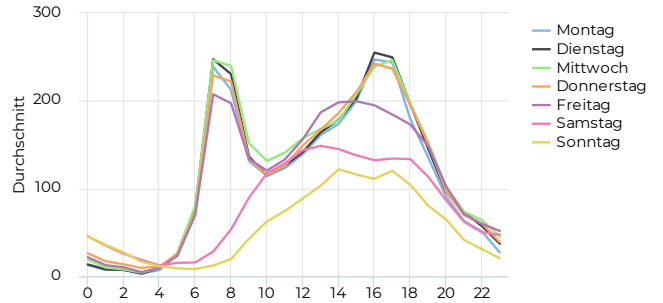

Täglicher Durchschnitt **-3,5%**
1 644

vergleichen mit 01.01.2020 → 31.12.2020

Jahresvergleich pro Monat

01.01.2017 → 31.12.2021

Tägliches Benutzeraufkommen

01.01.2021 → 31.12.2021

Jahresvergleich pro Woche

01.01.2017 → 31.12.2021

Tagesanalyse

01.01.2021 → 31.12.2021

Stundenanalyse pro Tag

01.01.2021 → 31.12.2021

Stundenanalyse - Tage der Woche

01.01.2021 → 31.12.2021

Stundenanalyse - Wochenende