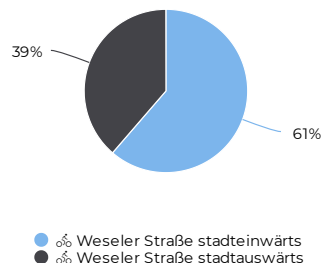

Verteilung je Richtung

01.01.2021 → 31.12.2021