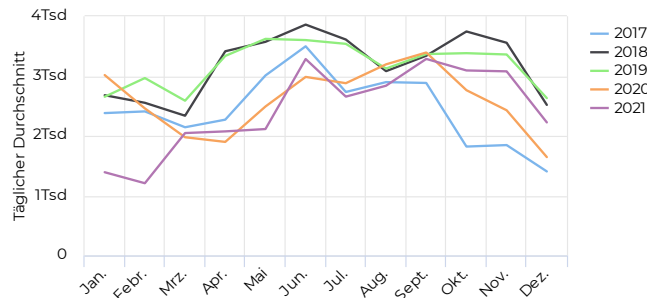

01.01.2021 → 31.12.2021

Diashow

Keine Daten

01.01.2021 → 31.12.2021

Täglicher Durchschnitt **-5,7%**
2 447

vergleichen mit 01.01.2020 → 31.12.2020

01.01.2021 → 31.12.2021

Spitzenzeit **4 667**

Donnerstag
28. Okt. 2021

Tägl. Durchschn. - Woche

01.01.2021 → 31.12.2021

Täglicher Durchschnitt **-6,2%**
2 766

vergleichen mit 01.01.2020 → 31.12.2020

Tägl. Durchschn. - Wochene...

01.01.2021 → 31.12.2021

Täglicher Durchschnitt **-3,5%**
1 644

vergleichen mit 01.01.2020 → 31.12.2020

Jahresvergleich pro Monat

01.01.2017 → 31.12.2021

Tägliches Benutzeraufkommen

01.01.2021 → 31.12.2021

Jahresvergleich pro Woche

01.01.2017 → 31.12.2021

Tagesanalyse

01.01.2021 → 31.12.2021

Stundenanalyse pro Tag

01.01.2021 → 31.12.2021

Stundenanalyse - Tage der Woche

01.01.2021 → 31.12.2021

Stundenanalyse - Wochenende