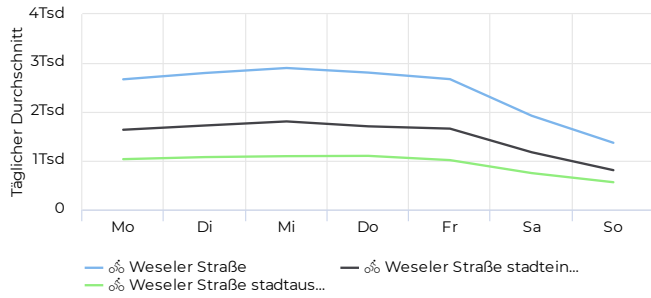

Donnerstag
28. Okt. 2021

Tägl. Durchschn. - Woche

01.01.2021 → 31.12.2021

Täglicher Durchschnitt **-6,2%**
2 766

vergleichen mit 01.01.2020 → 31.12.2020

Tägl. Durchschn. - Wochene...

01.01.2021 → 31.12.2021

Täglicher Durchschnitt **-3,5%**
1 644

vergleichen mit 01.01.2020 → 31.12.2020

Jahresvergleich pro Monat

01.01.2017 → 31.12.2021

Tägliches Benutzeraufkommen

01.01.2021 → 31.12.2021

Jahresvergleich pro Woche

01.01.2017 → 31.12.2021

Tagesanalyse

01.01.2021 → 31.12.2021

Stundenanalyse pro Tag

01.01.2021 → 31.12.2021

Stundenanalyse - Tage der Woche

01.01.2021 → 31.12.2021

Stundenanalyse - Wochenende