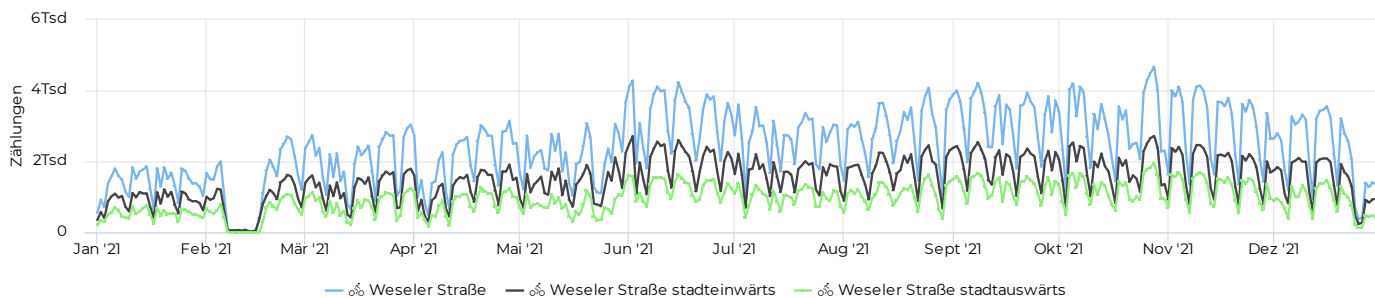

Donnerstag
28. Okt. 2021

Tägl. Durchschn. - Woche

01.01.2021 → 31.12.2021

Täglicher Durchschnitt **-6,2%**
2 766

vergleichen mit 01.01.2020 → 31.12.2020

Tägl. Durchschn. - Wochene...

01.01.2021 → 31.12.2021

Täglicher Durchschnitt **-3,5%**
1 644

vergleichen mit 01.01.2020 → 31.12.2020

Jahresvergleich pro Monat

01.01.2017 → 31.12.2021

Tägliches Benutzeraufkommen

01.01.2021 → 31.12.2021

Jahresvergleich pro Woche

01.01.2017 → 31.12.2021

Tagesanalyse

01.01.2021 → 31.12.2021

Stundenanalyse pro Tag

01.01.2021 → 31.12.2021

Stundenanalyse - Tage der Woche

01.01.2021 → 31.12.2021

Stundenanalyse - Wochenende