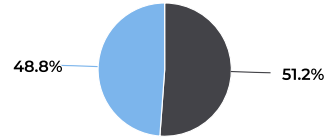

STADT MÜNSTER

Fahrradbüro

11.01.2021

1. Januar 2020 → 31. Dezember 2020

Lokalisierung

Verteilung je Richtung

01.01.2020 → 31.12.2020

● FR stadtauswärts
● FR stadteinwärts