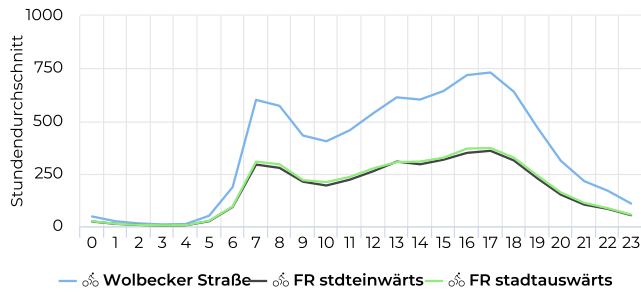

Tägl. Durchschn. - Woche

01.01.2020 → 31.12.2020

Täglicher Durchschnitt
8 556 ↓ -17,9%

vergleichen mit 01.01.2019 → 31.12.2019

Tägl. Durchschn. - Wochen...

01.01.2020 → 31.12.2020

Täglicher Durchschnitt
5 158 ↓ -20,0%

vergleichen mit 01.01.2019 → 31.12.2019

Zeitreihen

01.01.2020 → 31.12.2020

Jahresvergleich pro Woche

01.01.2018 → 31.12.2020

Tagesanalyse

01.01.2020 → 31.12.2020

Stundenanalyse pro Tag

01.01.2020 → 31.12.2020

Stundenanalyse - Tage der Woche

01.01.2020 → 31.12.2020

Stundenanalyse - Wochenende

01.01.2020 → 31.12.2020