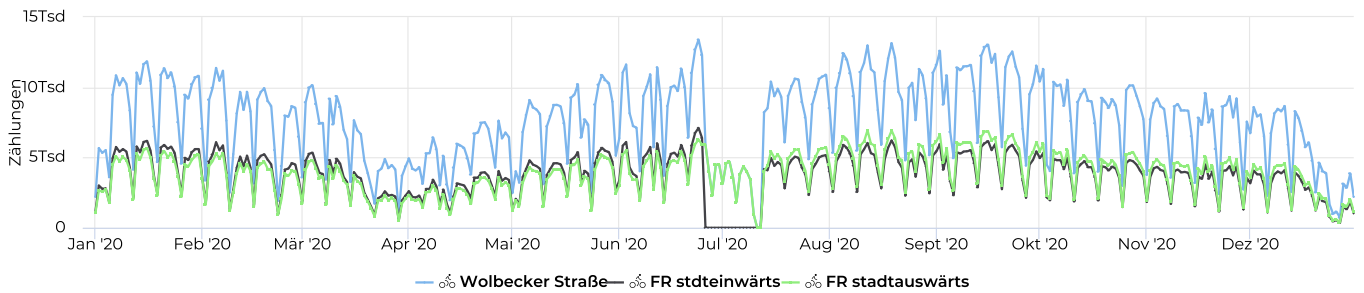

01.01.2020 → 31.12.2020

Täglicher Durchschnitt
7 590 ↓ -18,3%

vergleichen mit 01.01.2019 → 31.12.2019

01.01.2020 → 31.12.2020

Spitzenstag
Mittwoch
24. Jun. 2020
13 397

Jahresvergleich pro Monat

01.01.2018 → 31.12.2020

Tägl. Durchschn. - Woche

01.01.2020 → 31.12.2020

Täglicher Durchschnitt
8 556 ↓ -17,9%

vergleichen mit 01.01.2019 → 31.12.2019

Tägl. Durchschn. - Wochen...

01.01.2020 → 31.12.2020

Täglicher Durchschnitt
5 158 ↓ -20,0%

vergleichen mit 01.01.2019 → 31.12.2019

Zeitreihen

01.01.2020 → 31.12.2020

Jahresvergleich pro Woche

01.01.2018 → 31.12.2020

Tagesanalyse

01.01.2020 → 31.12.2020

Stundenanalyse pro Tag