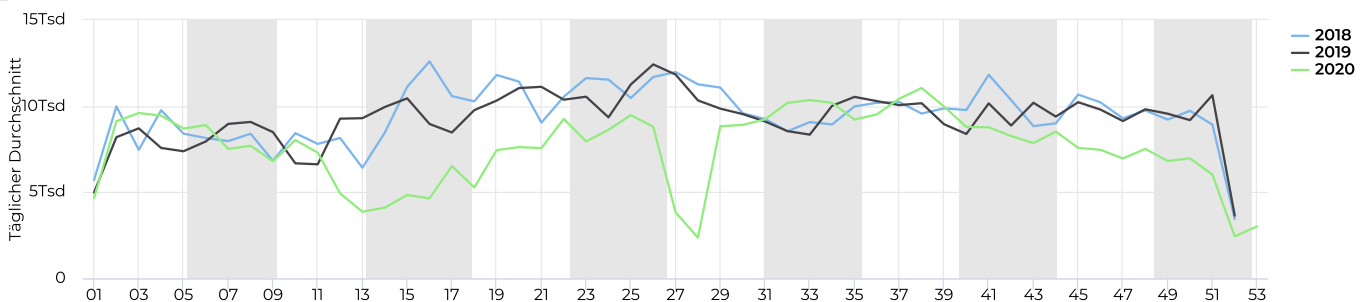

Tägl. Durchschn. - Woche

01.01.2020 → 31.12.2020

Täglicher Durchschnitt
8 556 ↓ -17,9%

vergleichen mit 01.01.2019 → 31.12.2019

Tägl. Durchschn. - Wochen...

01.01.2020 → 31.12.2020

Täglicher Durchschnitt
5 158 ↓ -20,0%

vergleichen mit 01.01.2019 → 31.12.2019

Zeitreihen

01.01.2020 → 31.12.2020

Jahresvergleich pro Woche

01.01.2018 → 31.12.2020

Tagesanalyse

01.01.2020 → 31.12.2020

Stundenanalyse pro Tag

01.01.2020 → 31.12.2020

Stundenanalyse - Tage der Woche

01.01.2020 → 31.12.2020

Stundenanalyse - Wochenende

01.01.2020 → 31.12.2020