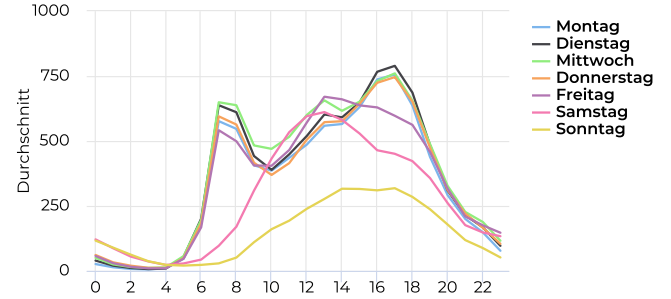

vergleichen mit 01.01.2019 → 31.12.2019

Zeitreihen

01.01.2020 → 31.12.2020

Jahresvergleich pro Woche

01.01.2018 → 31.12.2020

Tagesanalyse

01.01.2020 → 31.12.2020

Stundenanalyse pro Tag

01.01.2020 → 31.12.2020

Stundenanalyse - Tage der Woche

01.01.2020 → 31.12.2020

Stundenanalyse - Wochenende

01.01.2020 → 31.12.2020