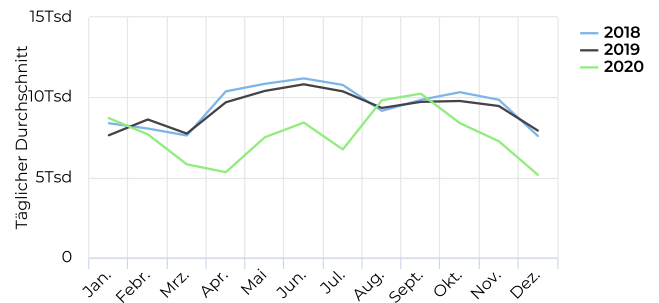

STADT MÜNSTER

Fahrradbüro

11.01.2021

1. Januar 2020 → 31. Dezember 2020

Lokalisierung

Verteilung je Richtung

01.01.2020 → 31.12.2020

● FR stadtauswärts
● FR stadteinwärts

01.01.2020 → 31.12.2020

Täglicher Durchschnitt
7 590 ↓ -18,3%

vergleichen mit 01.01.2019 → 31.12.2019

01.01.2020 → 31.12.2020

Spitzenstag
Mittwoch
24. Jun. 2020
13 397

Jahresvergleich pro Monat

01.01.2018 → 31.12.2020

Tägl. Durchschn. - Woche

01.01.2020 → 31.12.2020

Täglicher Durchschnitt
8 556 ↓ -17,9%

vergleichen mit 01.01.2019 → 31.12.2019

Tägl. Durchschn. - Wochen...

01.01.2020 → 31.12.2020

Täglicher Durchschnitt
5 158 ↓ -20,0%

vergleichen mit 01.01.2019 → 31.12.2019

Zeitreihen

01.01.2020 → 31.12.2020

Jahresvergleich pro Woche

01.01.2018 → 31.12.2020

Tagesanalyse

01.01.2020 → 31.12.2020

Stundenanalyse pro Tag