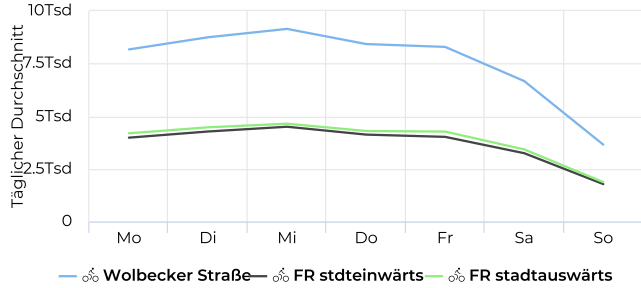

Tägl. Durchschn. - Woche

01.01.2020 → 31.12.2020

Täglicher Durchschnitt
8 556 ↓ -17,9%

vergleichen mit 01.01.2019 → 31.12.2019

Tägl. Durchschn. - Wochen...

01.01.2020 → 31.12.2020

Täglicher Durchschnitt
5 158 ↓ -20,0%

vergleichen mit 01.01.2019 → 31.12.2019

Zeitreihen

01.01.2020 → 31.12.2020

Jahresvergleich pro Woche

01.01.2018 → 31.12.2020

Tagesanalyse

01.01.2020 → 31.12.2020

Stundenanalyse pro Tag

01.01.2020 → 31.12.2020

Stundenanalyse - Tage der Woche

01.01.2020 → 31.12.2020

Stundenanalyse - Wochenende

01.01.2020 → 31.12.2020