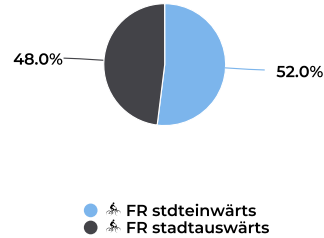

Verteilung je Richtung