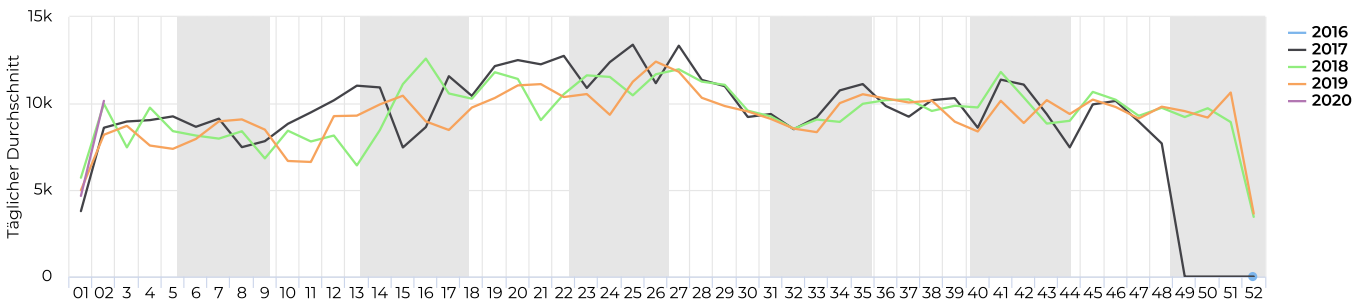

Jahresvergleich pro Woche