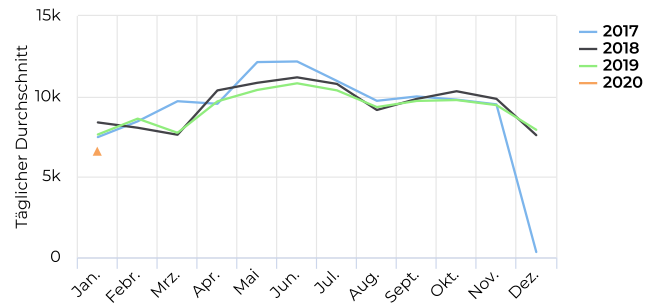

## Lokalisierung

## Verteilung je Richtung

Täglicher Durchschnitt  
**9 292** -2,2%

vergleichen mit 02.01.2018 → 01.01.2019

Spitzentag  
Mittwoch  
26. Jun. 2019  
**14 457**

Tägl. Durchschn. - Woche  
Täglicher Durchschnitt  
**7 279** -10,1%

vergleichen mit 02.01.2019 → 09.01.2019

Tägl. Durchschn. - Wochen...  
Täglicher Durchschnitt  
**4 565** +6,7%

vergleichen mit 02.01.2019 → 09.01.2019

## Jahresvergleich pro Monat