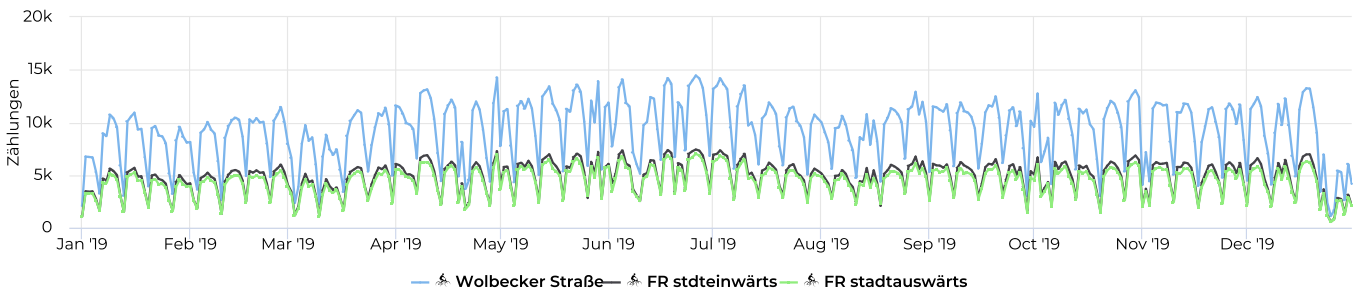

Zeitreihen