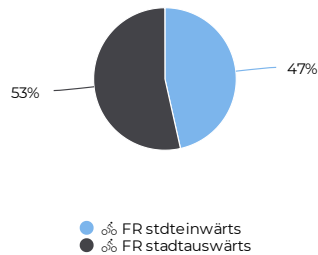

STADT MÜNSTER

Fahrradbüro

11.01.2022

Wolbecker Straße

STADT MÜNSTER

1. Januar 2021 → 31. Dezember 2021

Lokalisierung

Verteilung je Richtung

01.01.2021 → 31.12.2021

01.01.2021 → 31.12.2021

Täglicher Durchschnitt
7 540

▼ -0,7%

vergleichen mit 01.01.2020 → 31.12.2020

01.01.2021 → 31.12.2021

Spitzenwert

Mittwoch
16. Jun. 2021