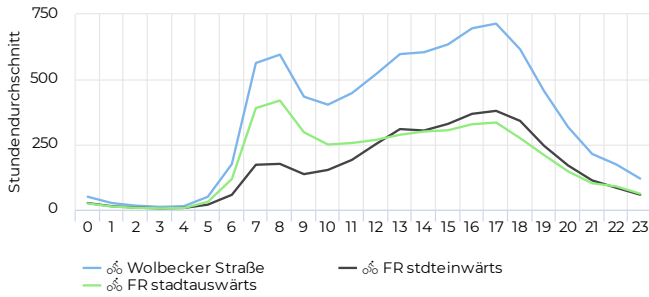

Tägl. Durchschn. - Wochene...

01.01.2021 → 31.12.2021

Täglicher Durchschnitt
5 287

▲ +2,5%

vergleichen mit 01.01.2020 → 31.12.2020

Tägliches Benutzeraufkommen

01.01.2021 → 31.12.2021

Jahresvergleich pro Woche

01.01.2017 → 31.12.2021

Tagesanalyse

01.01.2021 → 31.12.2021

Stundenanalyse pro Tag

01.01.2021 → 31.12.2021

Stundenanalyse - Tage der Woche

01.01.2021 → 31.12.2021

Stundenanalyse - Wochenende