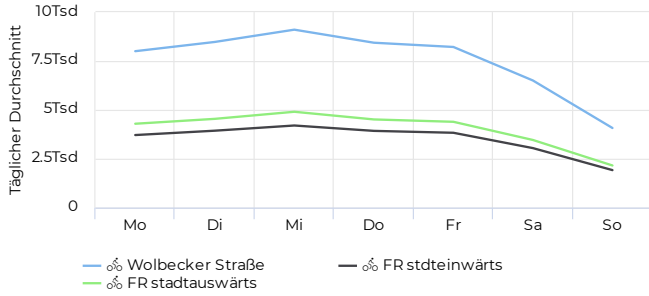

13 350

Jahresvergleich pro Monat

01.01.2017 → 31.12.2021

Tägl. Durchschn. - Woche

01.01.2021 → 31.12.2021

Täglicher Durchschnitt
8 448

▼ -1,3%

vergleichen mit 01.01.2020 → 31.12.2020

Tägl. Durchschn. - Wochene...

01.01.2021 → 31.12.2021

Täglicher Durchschnitt
5 287

▲ +2,5%

vergleichen mit 01.01.2020 → 31.12.2020

Tägliches Benutzeraufkommen

01.01.2021 → 31.12.2021

Jahresvergleich pro Woche

01.01.2017 → 31.12.2021

Tagesanalyse

01.01.2021 → 31.12.2021

Stundenanalyse pro Tag

01.01.2021 → 31.12.2021

Stundenanalyse - Tage der Woche

01.01.2021 → 31.12.2021

Stundenanalyse - Wochenende