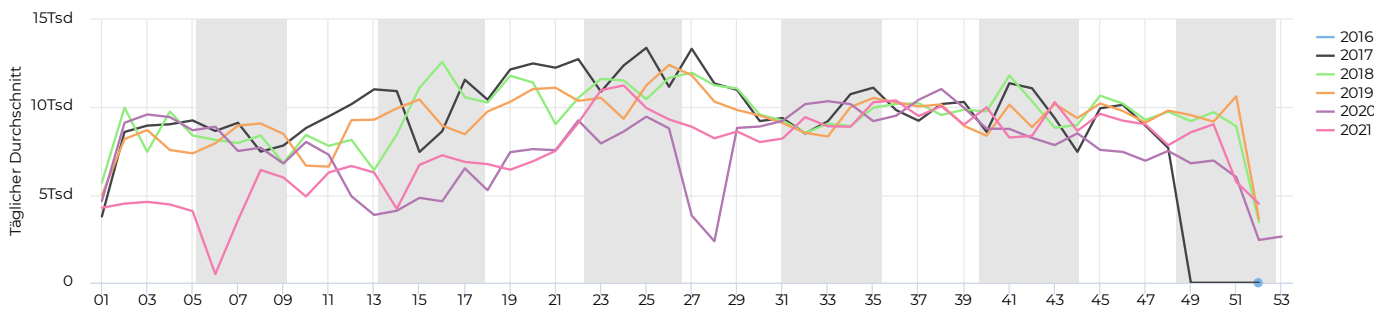

13 350

Jahresvergleich pro Monat

01.01.2017 → 31.12.2021

Tägl. Durchschn. - Woche

01.01.2021 → 31.12.2021

Täglicher Durchschnitt
8 448

▼ -1,3%

vergleichen mit 01.01.2020 → 31.12.2020

Tägl. Durchschn. - Wochene...

01.01.2021 → 31.12.2021

Täglicher Durchschnitt
5 287

▲ +2,5%

vergleichen mit 01.01.2020 → 31.12.2020

Tägliches Benutzeraufkommen

01.01.2021 → 31.12.2021

Jahresvergleich pro Woche

01.01.2017 → 31.12.2021

Tagesanalyse

01.01.2021 → 31.12.2021

Stundenanalyse pro Tag

01.01.2021 → 31.12.2021

Stundenanalyse - Tage der Woche

01.01.2021 → 31.12.2021

Stundenanalyse - Wochenende