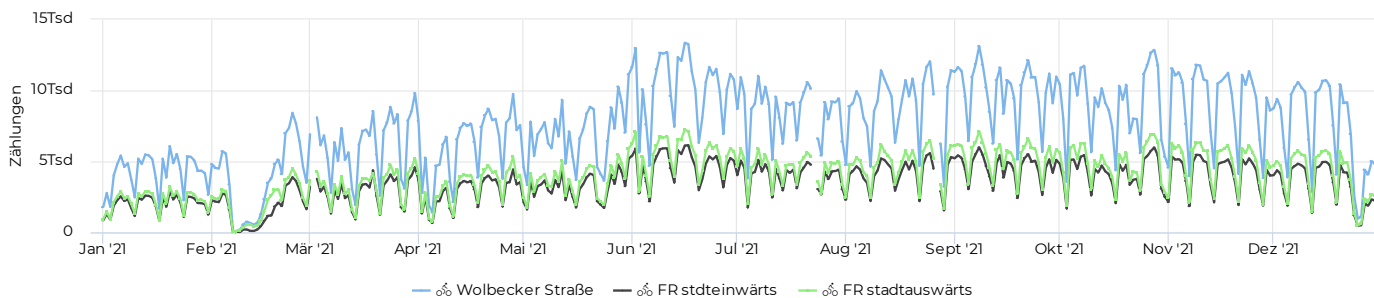

13 350

Jahresvergleich pro Monat

01.01.2017 → 31.12.2021

Tägl. Durchschn. - Woche

01.01.2021 → 31.12.2021

Täglicher Durchschnitt
8 448

▼ -1,3%

vergleichen mit 01.01.2020 → 31.12.2020

Tägl. Durchschn. - Wochene...

01.01.2021 → 31.12.2021

Täglicher Durchschnitt
5 287

▲ +2,5%

vergleichen mit 01.01.2020 → 31.12.2020

Tägliches Benutzeraufkommen

01.01.2021 → 31.12.2021

Jahresvergleich pro Woche

01.01.2017 → 31.12.2021

Tagesanalyse

01.01.2021 → 31.12.2021

Stundenanalyse pro Tag

01.01.2021 → 31.12.2021

Stundenanalyse - Tage der Woche

01.01.2021 → 31.12.2021

Stundenanalyse - Wochenende