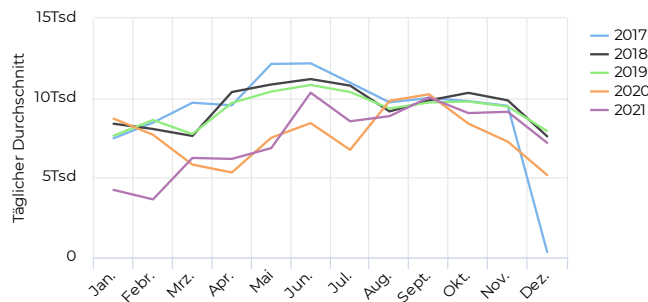

01.01.2021 → 31.12.2021

01.01.2021 → 31.12.2021

Täglicher Durchschnitt
7 540

▼ -0,7%

vergleichen mit 01.01.2020 → 31.12.2020

01.01.2021 → 31.12.2021

Spitzenwert

Mittwoch
16. Jun. 2021

13 350

Jahresvergleich pro Monat

01.01.2017 → 31.12.2021

Tägl. Durchschn. - Woche

01.01.2021 → 31.12.2021

Täglicher Durchschnitt
8 448

▼ -1,3%

vergleichen mit 01.01.2020 → 31.12.2020

Tägl. Durchschn. - Wochene...

01.01.2021 → 31.12.2021

Täglicher Durchschnitt
5 287

▲ +2,5%

vergleichen mit 01.01.2020 → 31.12.2020

Tägliches Benutzeraufkommen

01.01.2021 → 31.12.2021

Jahresvergleich pro Woche