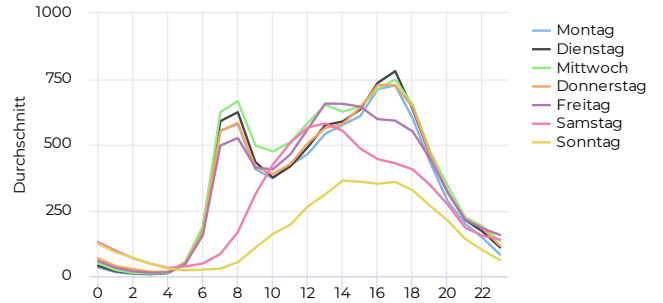

Tägl. Durchschn. - Wochene...

01.01.2021 → 31.12.2021

Täglicher Durchschnitt
5 287

▲ +2,5%

vergleichen mit 01.01.2020 → 31.12.2020

Tägliches Benutzeraufkommen

01.01.2021 → 31.12.2021

Jahresvergleich pro Woche

01.01.2017 → 31.12.2021

Tagesanalyse

01.01.2021 → 31.12.2021

Stundenanalyse pro Tag

01.01.2021 → 31.12.2021

Stundenanalyse - Tage der Woche

01.01.2021 → 31.12.2021

Stundenanalyse - Wochenende