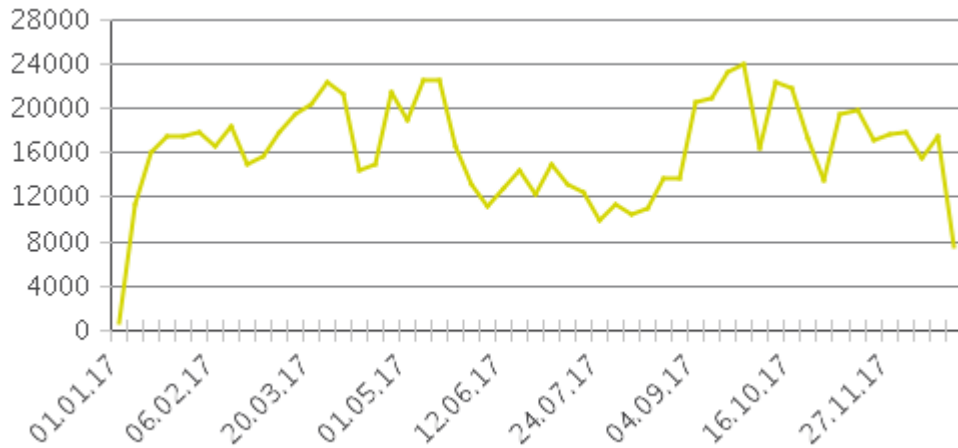

Kein Foto verfügbar.
 Sie können ein Foto
 in der Darstellung des Zählers unter Eco-Visio hinzufügen.

Schlüsselwerte

- Summe betrachteter Zeitraum: 865.372
- Täglicher Durchschnitt: 2.371
 Montag-Freitag: 2.706 / Wochenende: 1.541
- Monatliche Durchschnitt : 72.164
- Tag mit der stärksten Nutzung: Mittwoch
- Tage der Analyseperiode mit der höchsten Frequenz :
 1. Mittwoch 27. September 2017 (4.314)
 2. Mittwoch 18. Oktober 2017 (4.199)
 3. Montag 15. Mai 2017 (4.180)

- Verteilung pro Richtung

- IN: 65%
- OUT: 35%

Wochenwerte

Wochenverteilung

Stundenverteilung unter der Woche

Stundenverteilung am Wochenende