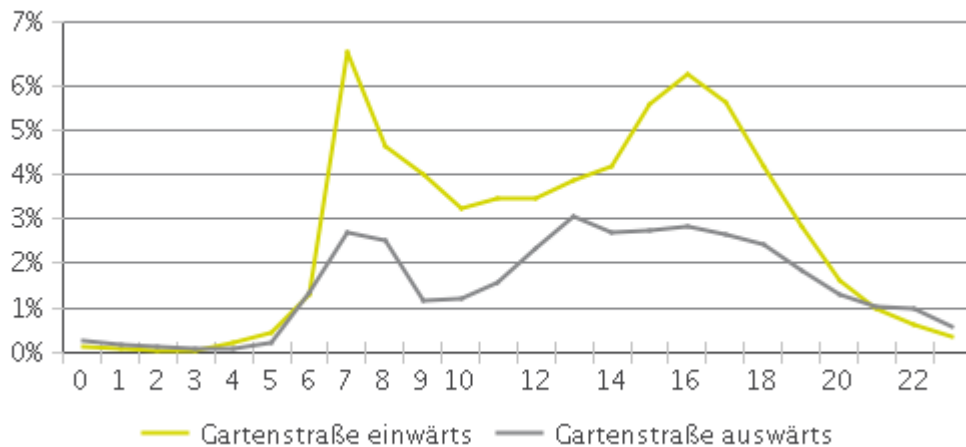

Kein Foto verfügbar.
 Sie können ein Foto
 in der Darstellung des Zählers unter Eco-Visio hinzufügen.

Schlüsselwerte

- Summe betrachteter Zeitraum: 865.372
- Täglicher Durchschnitt: 2.371
 Montag-Freitag: 2.706 / Wochenende: 1.541
- Monatliche Durchschnitt : 72.164
- Tag mit der stärksten Nutzung: Mittwoch
- Tage der Analyseperiode mit der höchsten Frequenz :
 1. Mittwoch 27. September 2017 (4.314)
 2. Mittwoch 18. Oktober 2017 (4.199)
 3. Montag 15. Mai 2017 (4.180)

- Verteilung pro Richtung

- IN: 65%
- OUT: 35%

Wochenwerte

Wochenverteilung

Stundenverteilung unter der Woche

Stundenverteilung am Wochenende