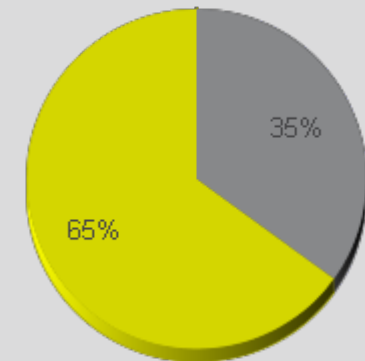

Kein Foto verfügbar.
 Sie können ein Foto
 in der Darstellung des Zählers unter Eco-Visio hinzufügen.

Schlüsselwerte

- Summe betrachteter Zeitraum: 865.372
- Täglicher Durchschnitt: 2.371
 Montag-Freitag: 2.706 / Wochenende: 1.541
- Monatliche Durchschnitt : 72.164
- Tag mit der stärksten Nutzung: Mittwoch
- Tage der Analyseperiode mit der höchsten Frequenz :
 1. Mittwoch 27. September 2017 (4.314)
 2. Mittwoch 18. Oktober 2017 (4.199)
 3. Montag 15. Mai 2017 (4.180)

- Verteilung pro Richtung

- IN: 65%
- OUT: 35%

Wochenwerte

Wochenverteilung

Stundenverteilung unter der Woche

Stundenverteilung am Wochenende