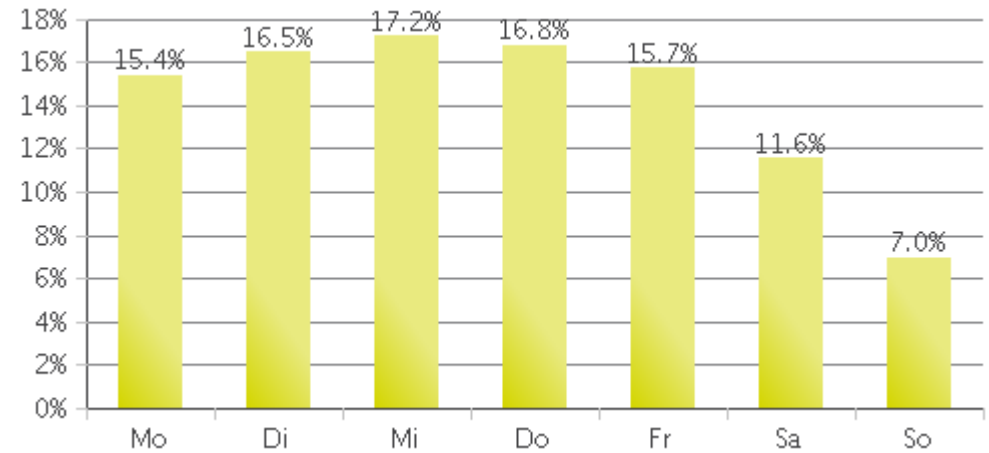

Kein Foto verfügbar.
 Sie können ein Foto
 in der Darstellung des Zählers unter Eco-Visio hinzufügen.

Schlüsselwerte

- Summe betrachteter Zeitraum: 865.372
- Täglicher Durchschnitt: 2.371
 Montag-Freitag: 2.706 / Wochenende: 1.541
- Monatliche Durchschnitt : 72.164
- Tag mit der stärksten Nutzung: Mittwoch
- Tage der Analyseperiode mit der höchsten Frequenz :
 1. Mittwoch 27. September 2017 (4.314)
 2. Mittwoch 18. Oktober 2017 (4.199)
 3. Montag 15. Mai 2017 (4.180)

- Verteilung pro Richtung

- IN: 65%
- OUT: 35%

Wochenwerte

Wochenverteilung

Stundenverteilung unter der Woche

Stundenverteilung am Wochenende