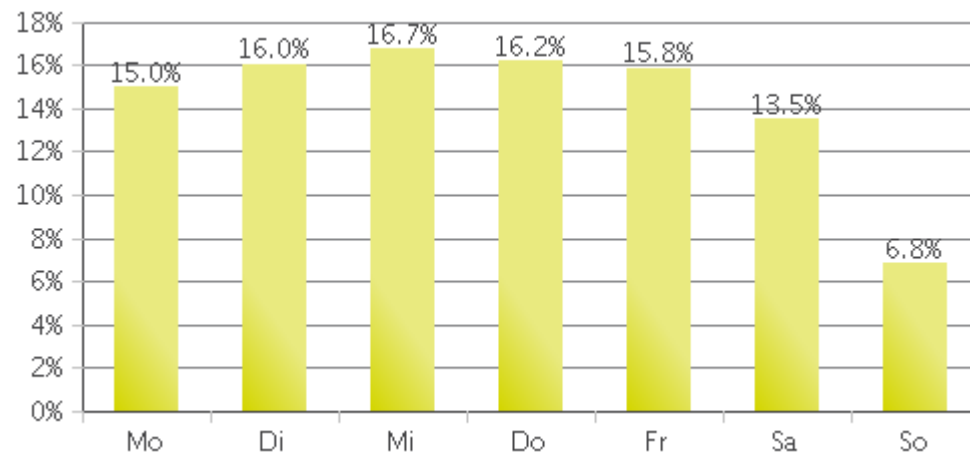

## Schlüsselwerte

- Summe betrachteter Zeitraum: 2.682.204
- Täglicher Durchschnitt: 7.349  
 Montag-Freitag: 8.212 / Wochenende: 5.210
- Monatliche Durchschnitt : 223.670
- Tag mit der stärksten Nutzung: Mittwoch
- Tage der Analyseperiode mit der höchsten Frequenz :
  1. Mittwoch 14. Juni 2017 (11.617)
  2. Dienstag 20. Juni 2017 (11.471)
  3. Mittwoch 31. Mai 2017 (11.263)
- Verteilung pro Richtung

■ IN: 47%  
 ■ OUT: 53%

Wochenwerte

Wochenverteilung

Stundenverteilung unter der Woche

Stundenverteilung am Wochenende