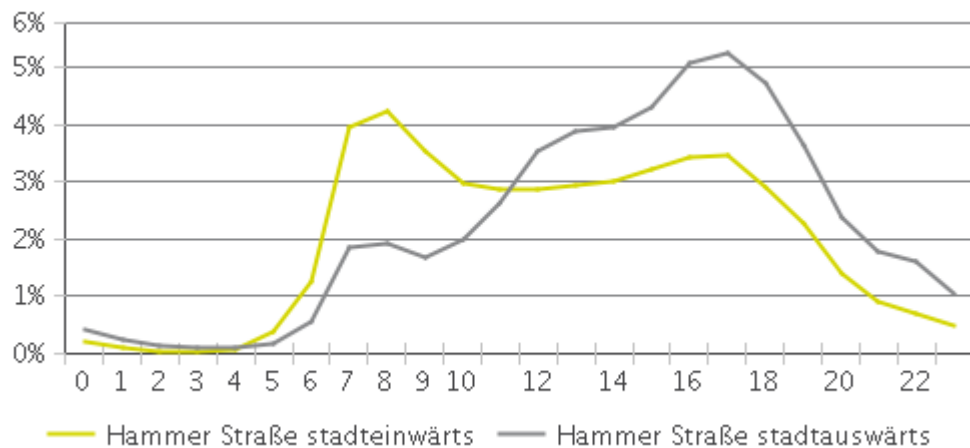

## Schlüsselwerte

- Summe betrachteter Zeitraum: 2.682.204
- Täglicher Durchschnitt: 7.349  
 Montag-Freitag: 8.212 / Wochenende: 5.210
- Monatliche Durchschnitt : 223.670
- Tag mit der stärksten Nutzung: Mittwoch
- Tage der Analyseperiode mit der höchsten Frequenz :
  1. Mittwoch 14. Juni 2017 (11.617)
  2. Dienstag 20. Juni 2017 (11.471)
  3. Mittwoch 31. Mai 2017 (11.263)
- Verteilung pro Richtung

■ IN: 47%  
 ■ OUT: 53%

Wochenwerte

Wochenverteilung

Stundenverteilung unter der Woche

Stundenverteilung am Wochenende