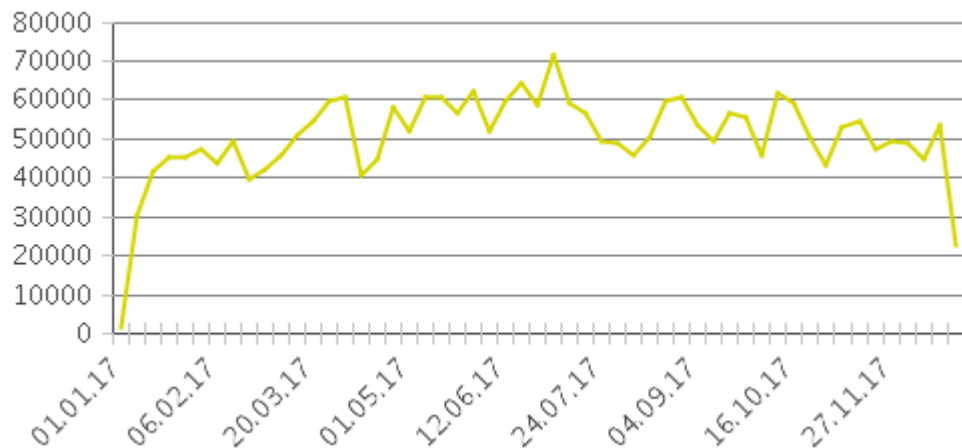

Stundenverteilung unter der Woche