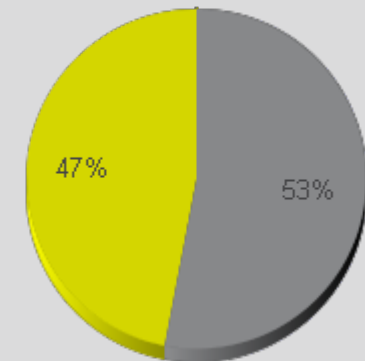

Wochenverteilung