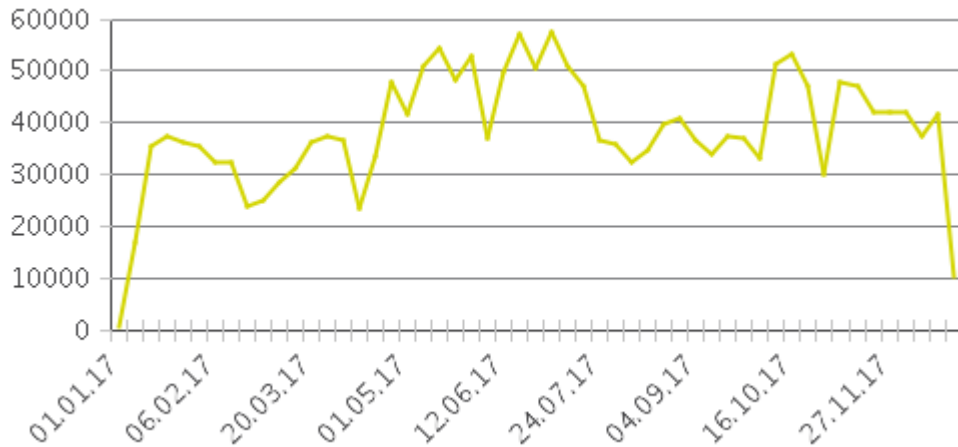

Stundenverteilung unter der Woche