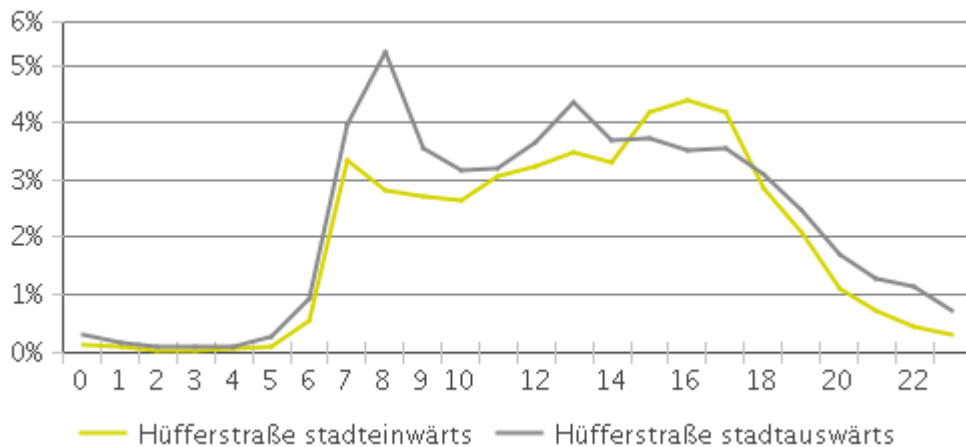

Schlüsselwerte

- Summe betrachteter Zeitraum: 2.039.467
- Täglicher Durchschnitt: 5.588
Montag-Freitag: 6.619 / Wochenende: 3.033
- Monatliche Durchschnitt : 170.072
- Tag mit der stärksten Nutzung: Mittwoch
- Tage der Analyseperiode mit der höchsten Frequenz :
 1. Mittwoch 17. Mai 2017 (11.413)
 2. Dienstag 20. Juni 2017 (11.219)
 3. Mittwoch 21. Juni 2017 (11.024)
- Verteilung pro Richtung

- IN: 46%
- OUT: 54%

Wochenwerte

Wochenverteilung

Stundenverteilung unter der Woche

Stundenverteilung am Wochenende