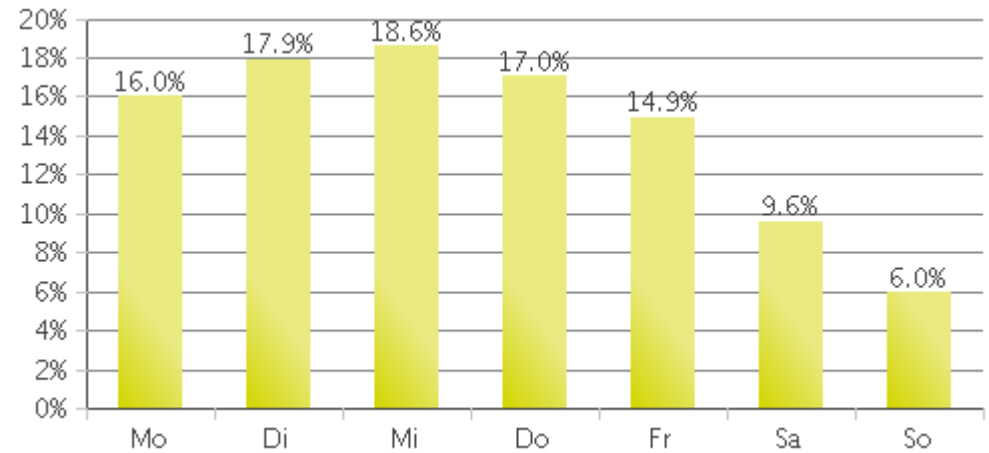

Schlüsselwerte

- Summe betrachteter Zeitraum: 2.039.467
- Täglicher Durchschnitt: 5.588
Montag-Freitag: 6.619 / Wochenende: 3.033
- Monatliche Durchschnitt : 170.072
- Tag mit der stärksten Nutzung: Mittwoch
- Tage der Analyseperiode mit der höchsten Frequenz :
 1. Mittwoch 17. Mai 2017 (11.413)
 2. Dienstag 20. Juni 2017 (11.219)
 3. Mittwoch 21. Juni 2017 (11.024)
- Verteilung pro Richtung

- IN: 46%
- OUT: 54%

Wochenwerte

Wochenverteilung

Stundenverteilung unter der Woche

Stundenverteilung am Wochenende