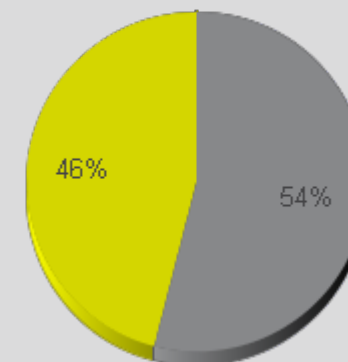

Wochenverteilung