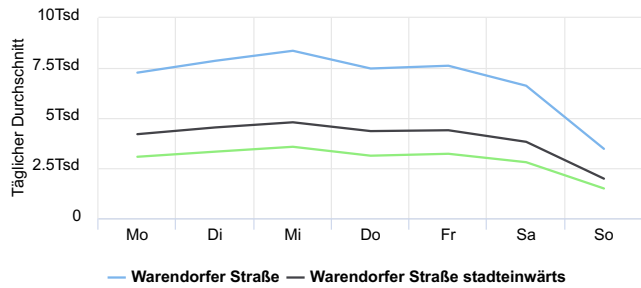

STADT MÜNSTER

Zählstelle Warendorfer Straße

02.01.2019

Lokalisierung

Verteilung je Richtung

Täglicher Durchschnitt **6 949** ↘ -3,1%

vergleichen mit 02.01.2017 → 01.01.2018

Spitzentag **11 830**

Mittwoch
9. Mai 2018

Tägl. Durchschn. - Woche

Stundendurchschnitt **93** ↘ -47,7%

vergleichen mit 02.01.2018 → 03.01.2018

Jahresvergleich pro Monat

Zeitreihendiagramm

Jahresvergleich pro Woche

Tagesanalyse

Stundenanalyse pro Tag

Stundenanalyse - Tage der Woche