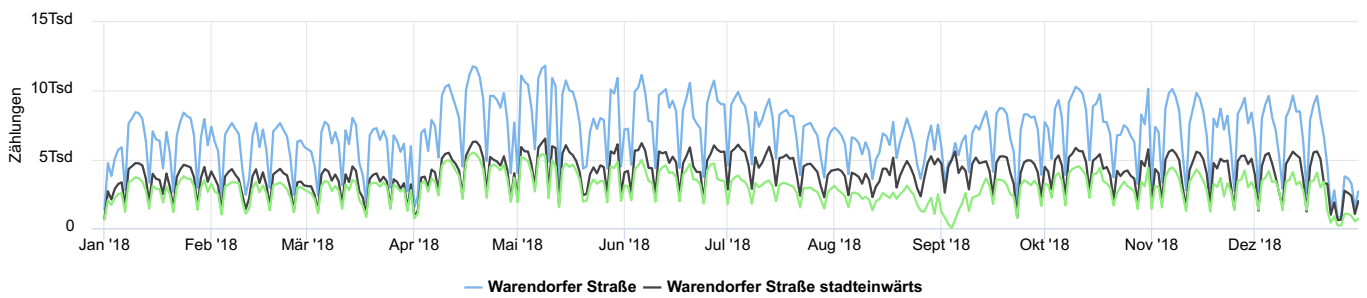

STADT MÜNSTER

Zählstelle Warendorfer Straße

02.01.2019

Lokalisierung

Verteilung je Richtung

Täglicher Durchschnitt **6 949** ↘ -3,1%

vergleichen mit 02.01.2017 → 01.01.2018

Spitzentag **11 830**

Mittwoch
9. Mai 2018

Tägl. Durchschn. - Woche

Stundendurchschnitt **93** ↘ -47,7%

vergleichen mit 02.01.2018 → 03.01.2018

Jahresvergleich pro Monat

Zeitreihendiagramm

Jahresvergleich pro Woche

Tagesanalyse

Stundenanalyse pro Tag

Stundenanalyse - Tage der Woche