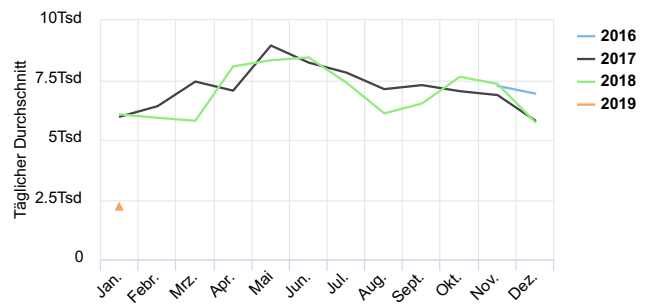

STADT MÜNSTER

Zählstelle Warendorfer Straße

02.01.2019

Lokalisierung

Verteilung je Richtung

Täglicher Durchschnitt **6 949** ↘ -3,1%

vergleichen mit 02.01.2017 → 01.01.2018

Spitzentag **11 830**

Mittwoch
9. Mai 2018

Tägl. Durchschn. - Woche

Stundendurchschnitt **93** ↘ -47,7%

vergleichen mit 02.01.2018 → 03.01.2018

Jahresvergleich pro Monat

Zeitreihendiagramm

Jahresvergleich pro Woche

Tagesanalyse

Stundenanalyse pro Tag

Stundenanalyse - Tage der Woche