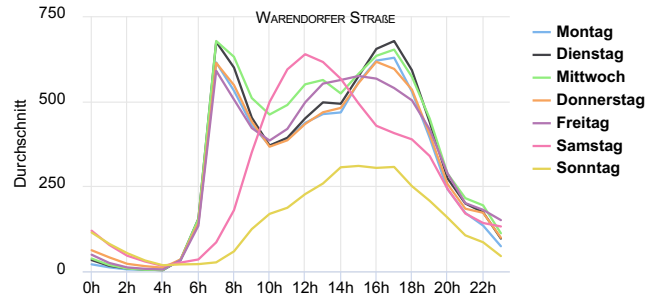

STADT MÜNSTER

Zählstelle Warendorfer Straße

02.01.2019

Lokalisierung

Verteilung je Richtung

Täglicher Durchschnitt **6 949** ↘ -3,1%

vergleichen mit 02.01.2017 → 01.01.2018

Spitzentag **11 830**

Mittwoch
9. Mai 2018

Tägl. Durchschn. - Woche

Stundendurchschnitt **93** ↘ -47,7%

vergleichen mit 02.01.2018 → 03.01.2018

Jahresvergleich pro Monat

Zeitreihendiagramm

Jahresvergleich pro Woche

Tagesanalyse

Stundenanalyse pro Tag

Stundenanalyse - Tage der Woche