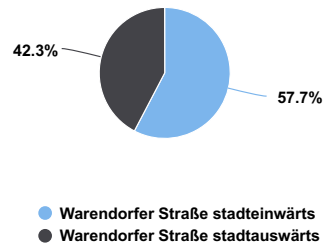

STADT MÜNSTER

Zählstelle Warendorfer Straße

02.01.2019

Lokalisierung

Verteilung je Richtung

Täglicher Durchschnitt **6 949** ↘ -3,1%

vergleichen mit 02.01.2017 → 01.01.2018

Spitzentag **11 830**