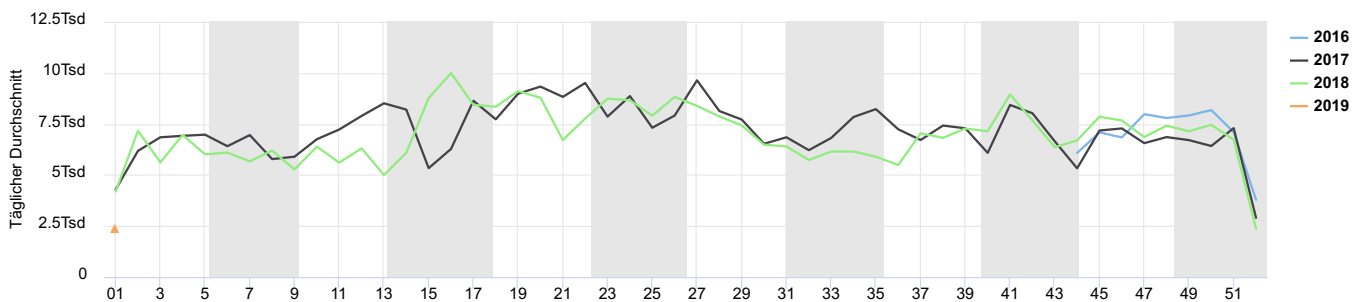

STADT MÜNSTER

Zählstelle Warendorfer Straße

02.01.2019

Lokalisierung

Verteilung je Richtung

Täglicher Durchschnitt **6 949** ↘ -3,1%

vergleichen mit 02.01.2017 → 01.01.2018

Spitzentag **11 830**

Mittwoch
9. Mai 2018

Tägl. Durchschn. - Woche

Stundendurchschnitt **93** ↘ -47,7%

vergleichen mit 02.01.2018 → 03.01.2018

Jahresvergleich pro Monat

Zeitreihendiagramm

Jahresvergleich pro Woche

Tagesanalyse

Stundenanalyse pro Tag

Stundenanalyse - Tage der Woche