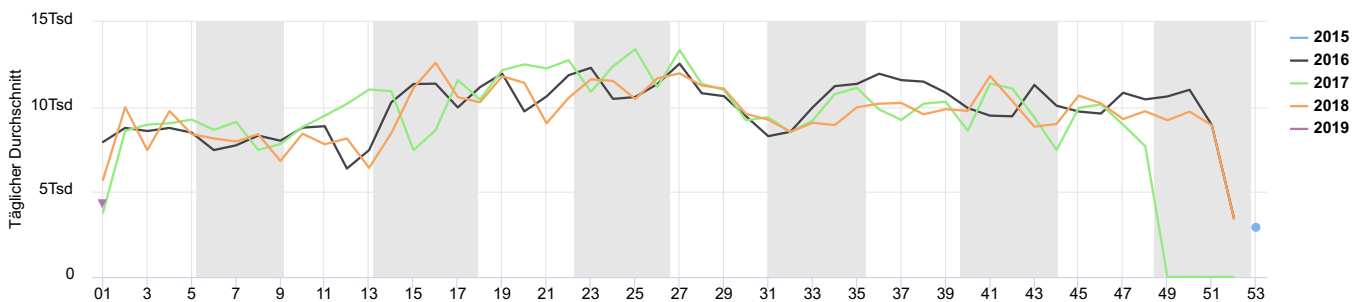

STADT MÜNSTER

Zählstelle Wolbecker Straße

02.01.2019

1. Januar 2018 → 31. Dezember 2018

Lokalisierung

Verteilung je Richtung

Täglicher Durchschnitt
9 505 ↑ +3,9%

vergleichen mit 02.01.2017 → 01.01.2018

Spitzentag
15 498

Mittwoch
9. Mai 2018

Tägl. Durchschn. - Woche

Stundendurchschnitt
184 ↓ -24,7%

vergleichen mit 02.01.2018 → 03.01.2018

Jahresvergleich pro Monat

Zeitreihendiagramm

Jahresvergleich pro Woche

Tagesanalyse

Stundenanalyse pro Tag

Stundenanalyse - Tage der Woche