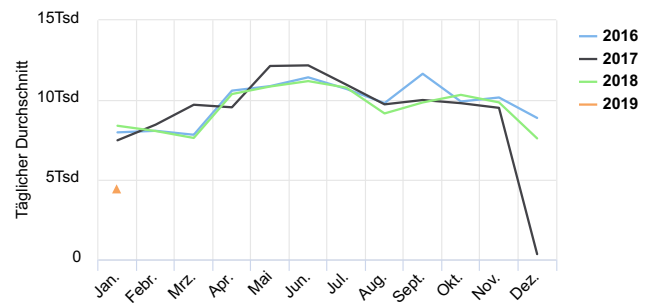

STADT MÜNSTER

Zählstelle Wolbecker Straße

02.01.2019

1. Januar 2018 → 31. Dezember 2018

Lokalisierung

Verteilung je Richtung

Täglicher Durchschnitt
9 505 ↑ +3,9%

vergleichen mit 02.01.2017 → 01.01.2018

Spitzentag
15 498

Mittwoch
9. Mai 2018

Tägl. Durchschn. - Woche

Stundendurchschnitt
184 ↓ -24,7%

vergleichen mit 02.01.2018 → 03.01.2018

Jahresvergleich pro Monat

Zeitreihendiagramm

Jahresvergleich pro Woche

Tagesanalyse

Stundenanalyse pro Tag

Stundenanalyse - Tage der Woche