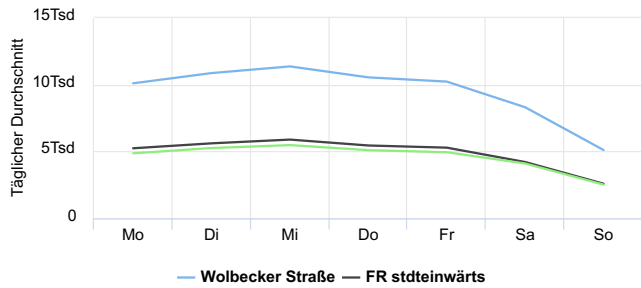

STADT MÜNSTER

Zählstelle Wolbecker Straße

02.01.2019

1. Januar 2018 → 31. Dezember 2018

Lokalisierung

Verteilung je Richtung

Täglicher Durchschnitt
9 505 ↑ +3,9%

vergleichen mit 02.01.2017 → 01.01.2018

Spitzentag
15 498

Mittwoch
9. Mai 2018

Tägl. Durchschn. - Woche

Stundendurchschnitt
184 ↓ -24,7%

vergleichen mit 02.01.2018 → 03.01.2018

Jahresvergleich pro Monat

Zeitreihendiagramm

Jahresvergleich pro Woche

Tagesanalyse

Stundenanalyse pro Tag

Stundenanalyse - Tage der Woche