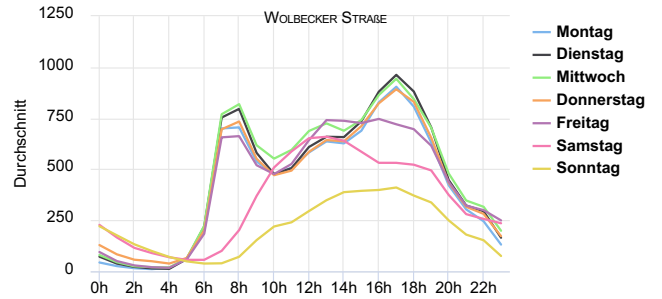

STADT MÜNSTER

Zählstelle Wolbecker Straße

02.01.2019

1. Januar 2018 → 31. Dezember 2018

Lokalisierung

Verteilung je Richtung

Täglicher Durchschnitt
9 505 ↑ +3,9%

vergleichen mit 02.01.2017 → 01.01.2018

Spitzentag
15 498

Mittwoch
9. Mai 2018

Tägl. Durchschn. - Woche

Stundendurchschnitt
184 ↓ -24,7%

vergleichen mit 02.01.2018 → 03.01.2018

Jahresvergleich pro Monat

Zeitreihendiagramm

Jahresvergleich pro Woche

Tagesanalyse

Stundenanalyse pro Tag

Stundenanalyse - Tage der Woche