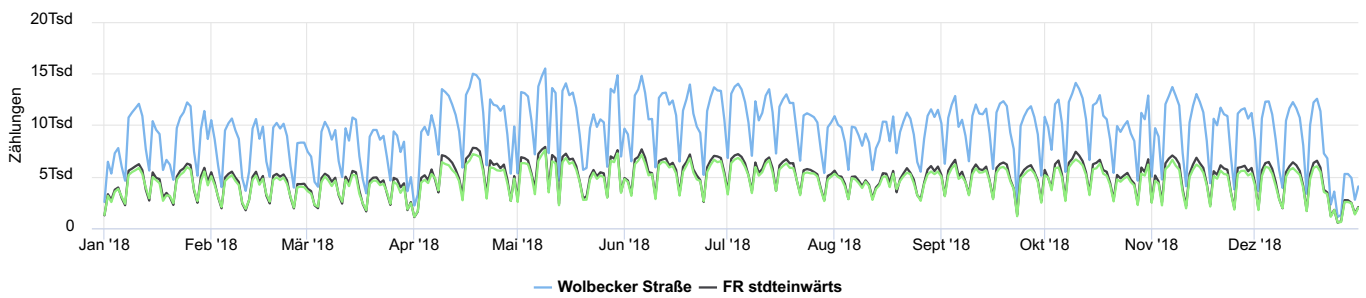

STADT MÜNSTER

Zählstelle Wolbecker Straße

02.01.2019

1. Januar 2018 → 31. Dezember 2018

Lokalisierung

Verteilung je Richtung

Täglicher Durchschnitt
9 505 ↑ +3,9%

vergleichen mit 02.01.2017 → 01.01.2018

Spitzentag
15 498

Mittwoch
9. Mai 2018

Tägl. Durchschn. - Woche

Stundendurchschnitt
184 ↓ -24,7%

vergleichen mit 02.01.2018 → 03.01.2018

Jahresvergleich pro Monat

Zeitreihendiagramm

Jahresvergleich pro Woche

Tagesanalyse

Stundenanalyse pro Tag

Stundenanalyse - Tage der Woche