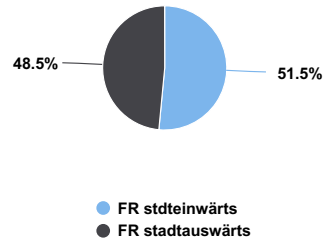

STADT MÜNSTER

Zählstelle Wolbecker Straße

02.01.2019

1. Januar 2018 → 31. Dezember 2018

Lokalisierung

Verteilung je Richtung

Täglicher Durchschnitt
9 505 ↑ +3,9%

vergleichen mit 02.01.2017 → 01.01.2018

Spitzentag
15 498

Mittwoch
9. Mai 2018

Tägl. Durchschn. - Woche

Stundendurchschnitt
184 ↓ -24,7%

vergleichen mit 02.01.2018 → 03.01.2018

Jahresvergleich pro Monat

Zeitreihendiagramm

Jahresvergleich pro Woche