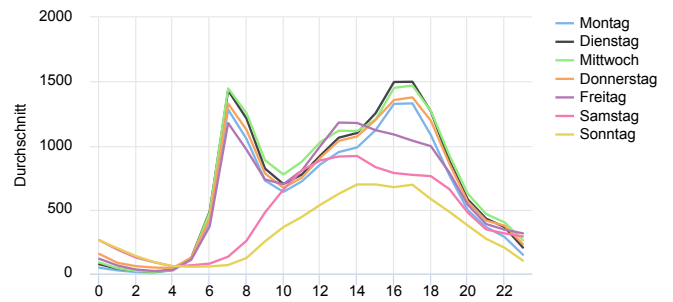

Tägl. Durchschn. - Wochenende

date_range 01.01.2022 → 31.12.2022

Täglicher Durchschnitt

9 600 **+14,5%**

vergleichen mit 01.01.2021 → 31.12.2021

Jahresvergleich pro Monat

date_range 01.01.2017 → 31.12.2022

Tägliches Benutzeraufkommen

date_range 01.01.2022 → 31.12.2022

Promenade

STADT MÜNSTER

1. Januar 2022 → 31. Dezember 2022

Jahresvergleich pro Woche

date_range 01.01.2017 → 31.12.2022

Tagesanalyse

date_range 01.01.2022 → 31.12.2022

Stundenanalyse pro Tag

date_range 01.01.2022 → 31.12.2022

Stundenanalyse - Tage der Woche

date_range 01.01.2022 → 31.12.2022

Stundenanalyse - Wochenende

date_range 01.01.2022 → 31.12.2022