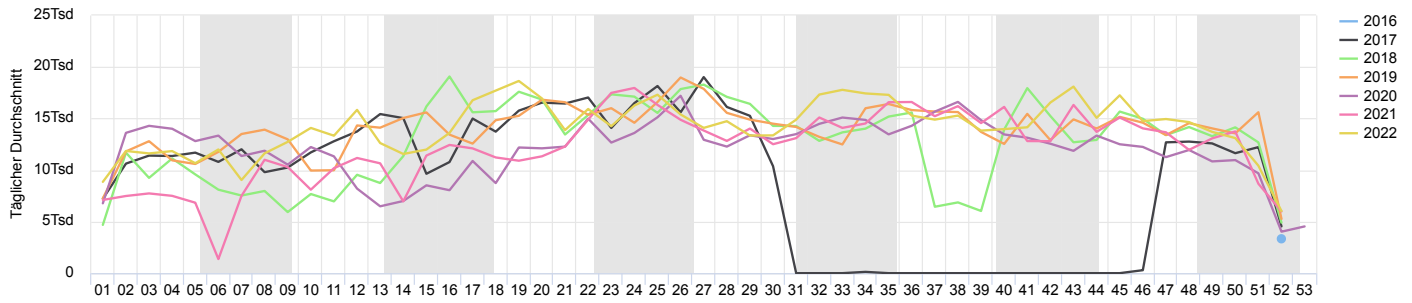

Tägl. Durchschn. - Wochenende

date_range 01.01.2022 → 31.12.2022

Täglicher Durchschnitt

9 600 **+14,5%**

vergleichen mit 01.01.2021 → 31.12.2021

Jahresvergleich pro Monat

date_range 01.01.2017 → 31.12.2022

Tägliches Benutzeraufkommen

date_range 01.01.2022 → 31.12.2022

Promenade

STADT MÜNSTER

1. Januar 2022 → 31. Dezember 2022

Jahresvergleich pro Woche

date_range 01.01.2017 → 31.12.2022

Tagesanalyse

date_range 01.01.2022 → 31.12.2022

Stundenanalyse pro Tag

date_range 01.01.2022 → 31.12.2022

Stundenanalyse - Tage der Woche

date_range 01.01.2022 → 31.12.2022

Stundenanalyse - Wochenende

date_range 01.01.2022 → 31.12.2022