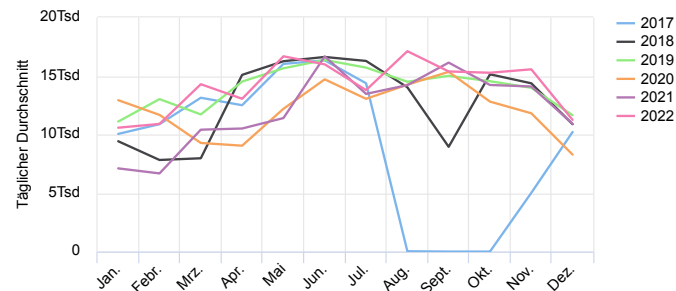

Spitzentag

23 163

Mittwoch
18. Mai 2022

Tägl. Durchschn. - Woche

date_range 01.01.2022 → 31.12.2022

Täglicher Durchschnitt

16 023 **+17,1%**

vergleichen mit 01.01.2021 → 31.12.2021

Tägl. Durchschn. - Wochenende

date_range 01.01.2022 → 31.12.2022

Täglicher Durchschnitt

9 600 **+14,5%**

vergleichen mit 01.01.2021 → 31.12.2021

Jahresvergleich pro Monat

date_range 01.01.2017 → 31.12.2022

Tägliches Benutzeraufkommen

date_range 01.01.2022 → 31.12.2022

Promenade

STADT MÜNSTER

1. Januar 2022 → 31. Dezember 2022

Jahresvergleich pro Woche

date_range 01.01.2017 → 31.12.2022

Tagesanalyse

date_range 01.01.2022 → 31.12.2022