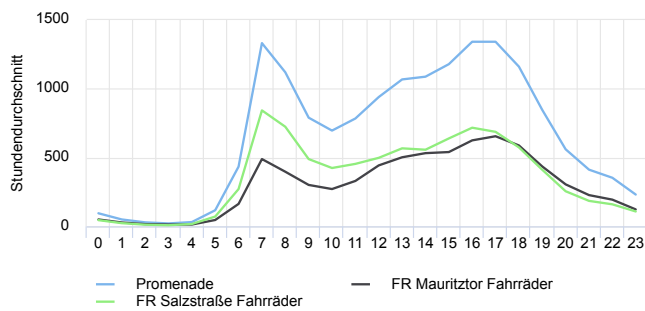

Stundenanalyse - Tage der Woche

date_range 01.01.2022 → 31.12.2022