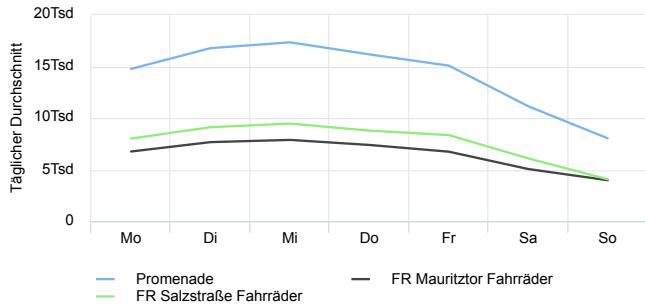

Tägl. Durchschn. - Wochenende

date_range 01.01.2022 → 31.12.2022

Täglicher Durchschnitt

9 600 **+14,5%**

vergleichen mit 01.01.2021 → 31.12.2021

Jahresvergleich pro Monat

date_range 01.01.2017 → 31.12.2022

Tägliches Benutzeraufkommen

date_range 01.01.2022 → 31.12.2022

Promenade

STADT MÜNSTER

1. Januar 2022 → 31. Dezember 2022

Jahresvergleich pro Woche

date_range 01.01.2017 → 31.12.2022

Tagesanalyse

date_range 01.01.2022 → 31.12.2022

Stundenanalyse pro Tag

date_range 01.01.2022 → 31.12.2022

Stundenanalyse - Tage der Woche

date_range 01.01.2022 → 31.12.2022

Stundenanalyse - Wochenende

date_range 01.01.2022 → 31.12.2022