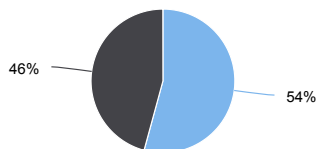

Verteilung je Richtung

date_range 01.01.2022 → 31.12.2022