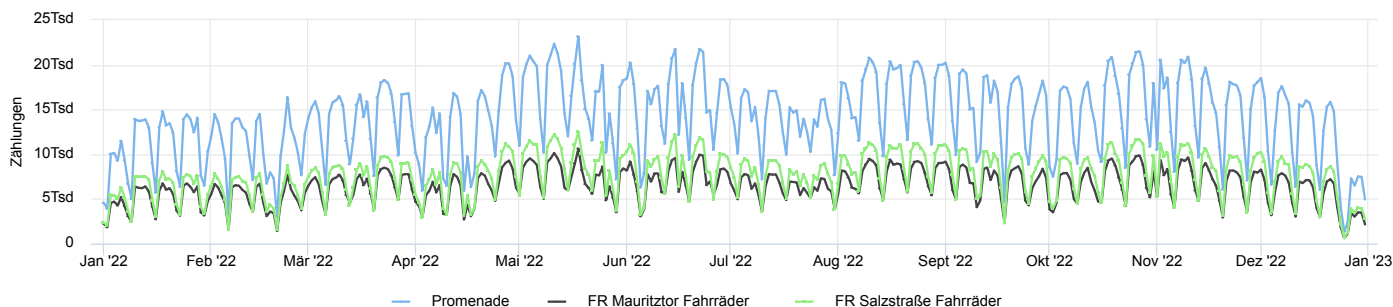

Spitzentag

23 163

Mittwoch
18. Mai 2022

Tägl. Durchschn. - Woche

date_range 01.01.2022 → 31.12.2022

Täglicher Durchschnitt

16 023 **+17,1%**

vergleichen mit 01.01.2021 → 31.12.2021

Tägl. Durchschn. - Wochenende

date_range 01.01.2022 → 31.12.2022

Täglicher Durchschnitt

9 600 **+14,5%**

vergleichen mit 01.01.2021 → 31.12.2021

Jahresvergleich pro Monat

date_range 01.01.2017 → 31.12.2022

Tägliches Benutzeraufkommen

date_range 01.01.2022 → 31.12.2022

Promenade

STADT MÜNSTER

1. Januar 2022 → 31. Dezember 2022

Jahresvergleich pro Woche

date_range 01.01.2017 → 31.12.2022

Tagesanalyse

date_range 01.01.2022 → 31.12.2022