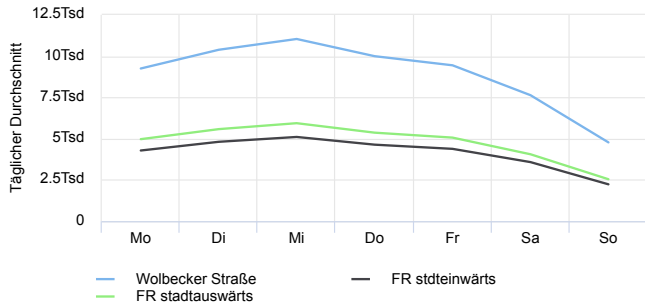

Tagesanalyse

date_range 01.01.2022 → 31.12.2022