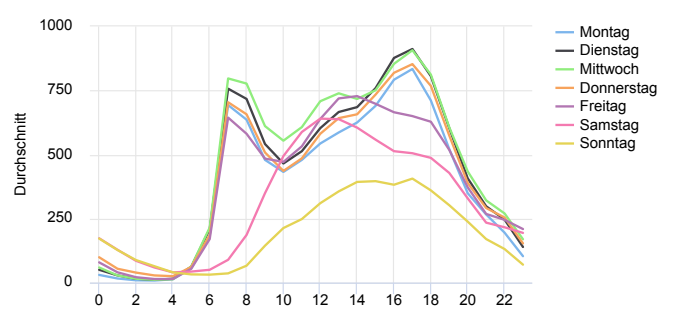

Stundenanalyse pro Tag

date_range 01.01.2022 → 31.12.2022