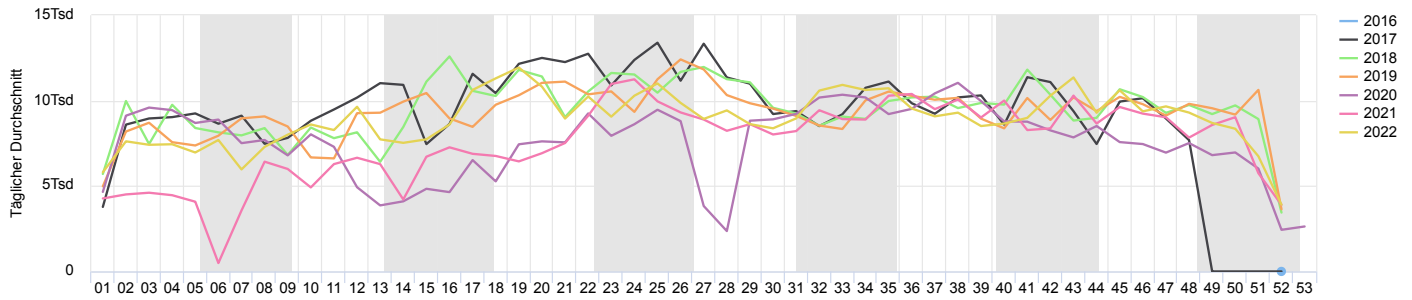

## Tägl. Durchschn. - Woche

date\_range 01.01.2022 → 31.12.2022

Täglicher Durchschnitt

**10 022** **+18,6%**

vergleichen mit 01.01.2021 → 31.12.2021

## Tägl. Durchschn. - Wochenende

date\_range 01.01.2022 → 31.12.2022

Täglicher Durchschnitt

**6 215** **+17,5%**

vergleichen mit 01.01.2021 → 31.12.2021

## Tägliches Benutzeraufkommen

date\_range 01.01.2022 → 31.12.2022

### Jahresvergleich pro Woche

date\_range 01.01.2017 → 31.12.2022