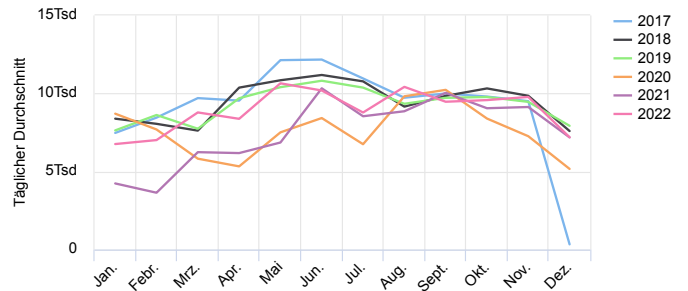

## Lokalisierung

## Verteilung je Richtung

date\_range 01.01.2022 → 31.12.2022

date\_range 01.01.2022 → 31.12.2022

Täglicher Durchschnitt

**8 927** **+18,4%**

vergleichen mit 01.01.2021 → 31.12.2021

date\_range 01.01.2022 → 31.12.2022

Spitzenstag

Mittwoch  
18. Mai 2022 **15 446**

## Jahresvergleich pro Monat

date\_range 01.01.2017 → 31.12.2022