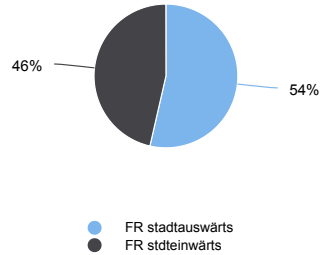

Verteilung je Richtung

date_range 01.01.2022 → 31.12.2022