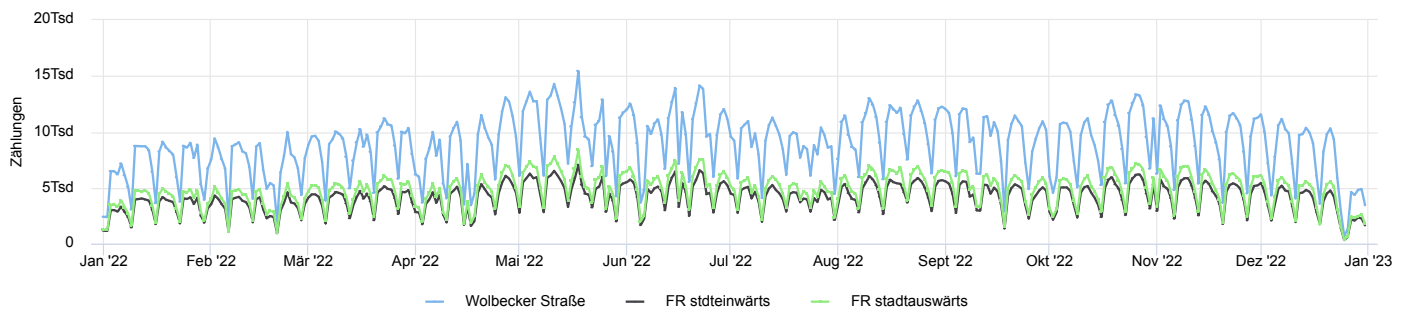

## Tägl. Durchschn. - Wochenende

date\_range 01.01.2022 → 31.12.2022

Täglicher Durchschnitt

**6 215** **+17,5%**

vergleichen mit 01.01.2021 → 31.12.2021

## Tägliches Benutzeraufkommen

date\_range 01.01.2022 → 31.12.2022