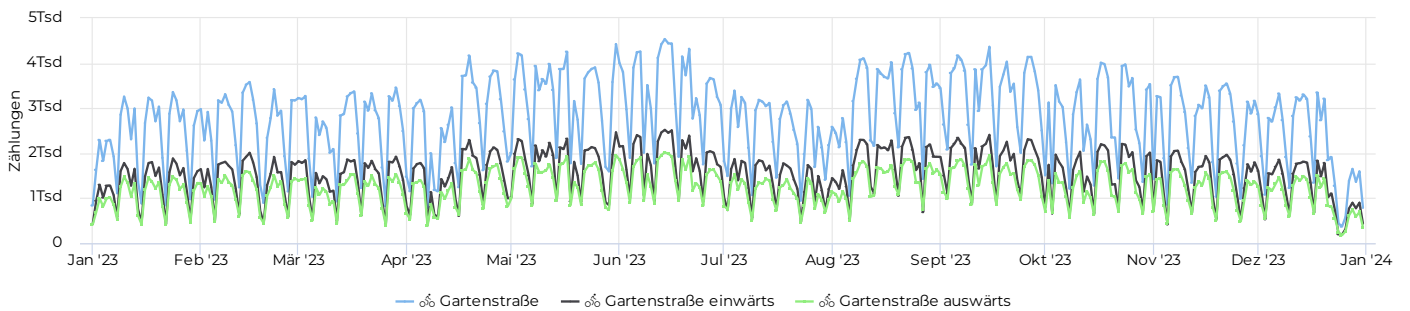

01.01.2023 → 31.12.2023

Durchschnitt täglich **↘ -0,9%**

3 179

☑ verglichen mit 01.01.2022 → 31.12.2022

01.01.2023 → 31.12.2023

Spitzentag

4 534

Mittwoch
14. Juni 2023

Tägl. Durchschn. - Wochen...

01.01.2023 → 31.12.2023

Durchschnitt täglich **↘ -3,1%**

1 793

☑ verglichen mit 01.01.2022 → 31.12.2022

Jahresvergleich pro Monat

01.01.2017 → 31.12.2023

Tägliches Benutzeraufkommen

01.01.2023 → 31.12.2023

Jahresvergleich pro Woche

01.01.2017 → 31.12.2023

Tagesanalyse

01.01.2023 → 31.12.2023

Stundenanalyse pro Tag

01.01.2023 → 31.12.2023

Stundenanalyse - Tage der Woche