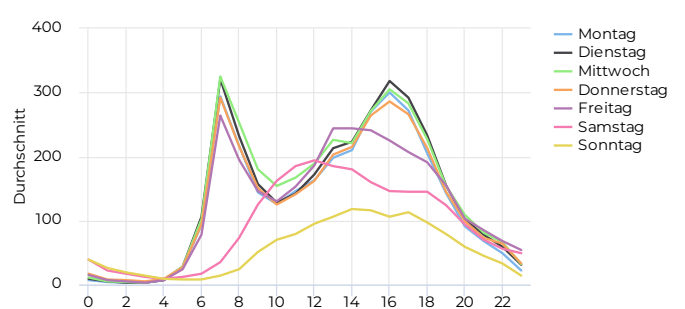

Tägl. Durchschn. - Wochen...

01.01.2023 → 31.12.2023

Durchschnitt täglich **↘ -3,1%**

1 793

☑ verglichen mit 01.01.2022 → 31.12.2022

Jahresvergleich pro Monat

01.01.2017 → 31.12.2023

Tägliches Benutzeraufkommen

01.01.2023 → 31.12.2023

Jahresvergleich pro Woche

01.01.2017 → 31.12.2023

Tagesanalyse

01.01.2023 → 31.12.2023

Stundenanalyse pro Tag

01.01.2023 → 31.12.2023

Stundenanalyse - Tage der Woche

01.01.2023 → 31.12.2023

Stundenanalyse - Wochenende

01.01.2023 → 31.12.2023