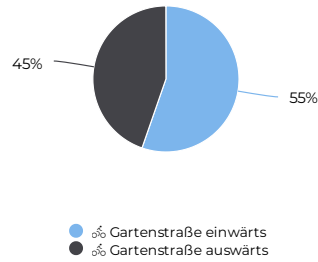

Verteilung je Richtung

01.01.2023 → 31.12.2023