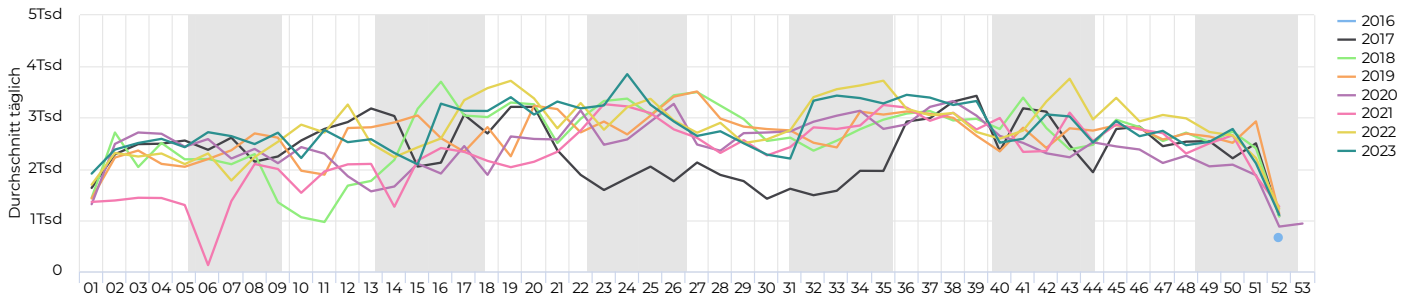

01.01.2023 → 31.12.2023

Durchschnitt täglich **↘ -0,9%**

3 179

☑ verglichen mit 01.01.2022 → 31.12.2022

01.01.2023 → 31.12.2023

Spitzentag

4 534

Mittwoch
14. Juni 2023

Tägl. Durchschn. - Wochen...

01.01.2023 → 31.12.2023

Durchschnitt täglich **↘ -3,1%**

1 793

☑ verglichen mit 01.01.2022 → 31.12.2022

Jahresvergleich pro Monat

01.01.2017 → 31.12.2023

Tägliches Benutzeraufkommen

01.01.2023 → 31.12.2023

Jahresvergleich pro Woche

01.01.2017 → 31.12.2023

Tagesanalyse

01.01.2023 → 31.12.2023

Stundenanalyse pro Tag

01.01.2023 → 31.12.2023

Stundenanalyse - Tage der Woche