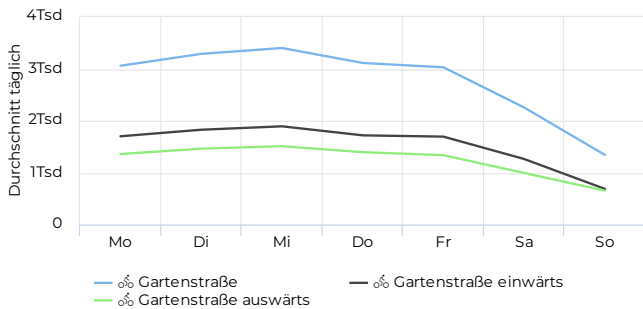

Tägl. Durchschn. - Wochen...

01.01.2023 → 31.12.2023

Durchschnitt täglich **↘ -3,1%**

1 793

☑ verglichen mit 01.01.2022 → 31.12.2022

Jahresvergleich pro Monat

01.01.2017 → 31.12.2023

Tägliches Benutzeraufkommen

01.01.2023 → 31.12.2023

Jahresvergleich pro Woche

01.01.2017 → 31.12.2023

Tagesanalyse

01.01.2023 → 31.12.2023

Stundenanalyse pro Tag

01.01.2023 → 31.12.2023

Stundenanalyse - Tage der Woche

01.01.2023 → 31.12.2023

Stundenanalyse - Wochenende

01.01.2023 → 31.12.2023