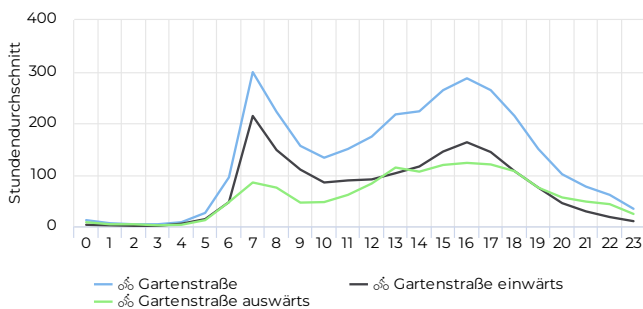

Tägl. Durchschn. - Wochen...

01.01.2023 → 31.12.2023

Durchschnitt täglich **↘ -3,1%**

1 793

☑ verglichen mit 01.01.2022 → 31.12.2022

Jahresvergleich pro Monat

01.01.2017 → 31.12.2023

Tägliches Benutzeraufkommen

01.01.2023 → 31.12.2023

Jahresvergleich pro Woche

01.01.2017 → 31.12.2023

Tagesanalyse

01.01.2023 → 31.12.2023

Stundenanalyse pro Tag

01.01.2023 → 31.12.2023

Stundenanalyse - Tage der Woche

01.01.2023 → 31.12.2023

Stundenanalyse - Wochenende

01.01.2023 → 31.12.2023