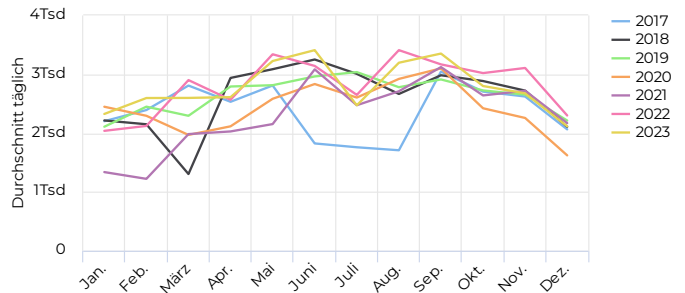

01.01.2023 → 31.12.2023

Durchschnitt täglich **↘ -0,9%**

3 179

☑ verglichen mit 01.01.2022 → 31.12.2022

01.01.2023 → 31.12.2023

Spitzentag

4 534

Mittwoch
14. Juni 2023

Tägl. Durchschn. - Wochen...

01.01.2023 → 31.12.2023

Durchschnitt täglich **↘ -3,1%**

1 793

☑ verglichen mit 01.01.2022 → 31.12.2022

Jahresvergleich pro Monat

01.01.2017 → 31.12.2023

Tägliches Benutzeraufkommen

01.01.2023 → 31.12.2023

Jahresvergleich pro Woche

01.01.2017 → 31.12.2023

Tagesanalyse

01.01.2023 → 31.12.2023

Stundenanalyse pro Tag

01.01.2023 → 31.12.2023

Stundenanalyse - Tage der Woche