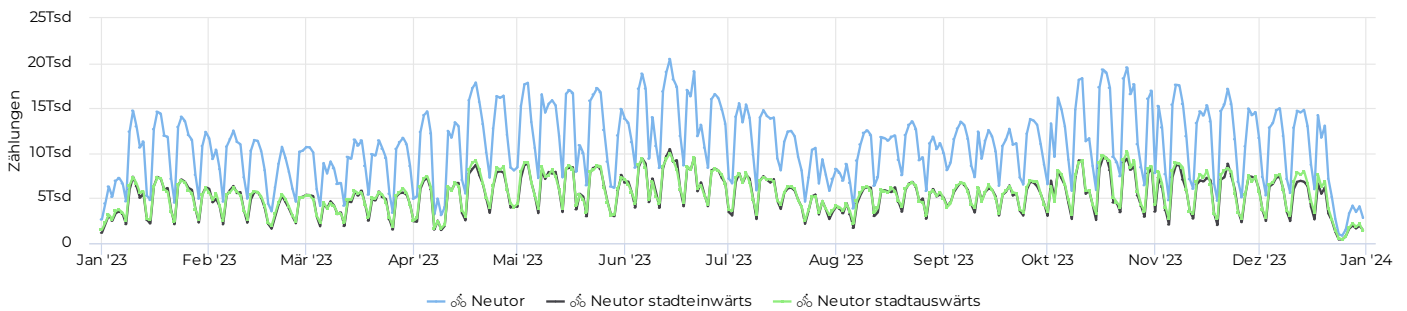

### Tägl. Durchschn. - Woche

01.01.2023 → 31.12.2023

Durchschnitt täglich

**12 482** ↑ +0,8%

☑ verglichen mit 01.01.2022 → 31.12.2022

### Tägl. Durchschn. - Wochen...

01.01.2023 → 31.12.2023

Durchschnitt täglich

**6 825** ↓ -1,4%

☑ verglichen mit 01.01.2022 → 31.12.2022

### Jahresvergleich pro Monat

01.01.2017 → 31.12.2023

### Tägliches Benutzeraufkommen

01.01.2023 → 31.12.2023