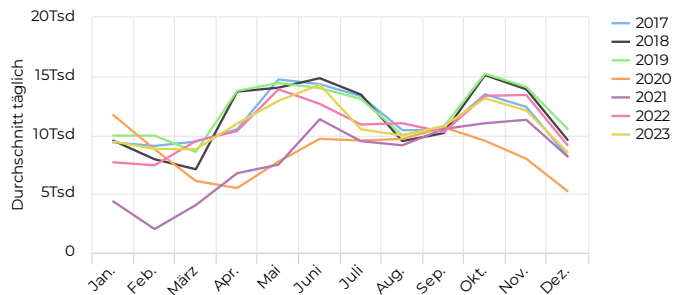

### Tägl. Durchschn. - Woche

01.01.2023 → 31.12.2023

Durchschnitt täglich

**12 482** ↑ +0,8%

☑ verglichen mit 01.01.2022 → 31.12.2022

### Tägl. Durchschn. - Wochen...

01.01.2023 → 31.12.2023

Durchschnitt täglich

**6 825** ↓ -1,4%

☑ verglichen mit 01.01.2022 → 31.12.2022

### Jahresvergleich pro Monat

01.01.2017 → 31.12.2023

### Tägliches Benutzeraufkommen

01.01.2023 → 31.12.2023