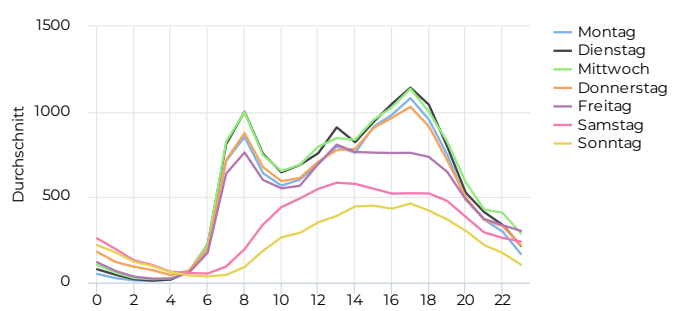

Stundenanalyse pro Tag

01.01.2023 → 31.12.2023