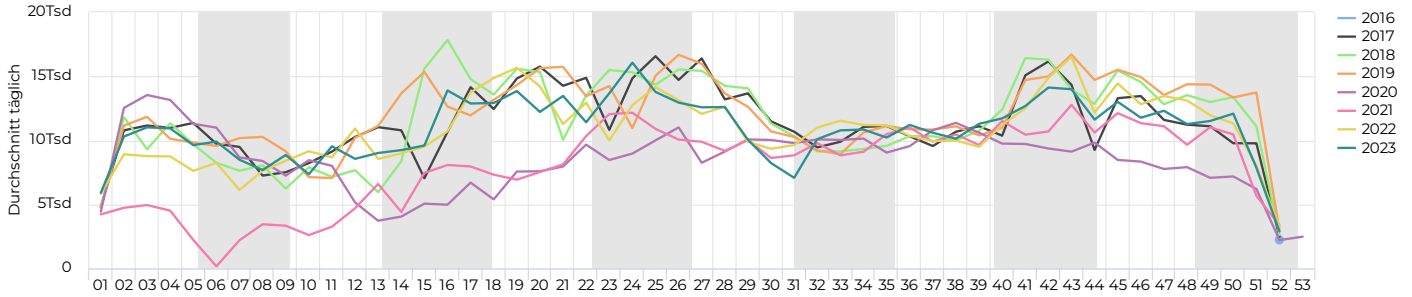

### Tägl. Durchschn. - Wochen...

01.01.2023 → 31.12.2023

Durchschnitt täglich

**6 825** ↓ -1,4%

☑ verglichen mit 01.01.2022 → 31.12.2022

### Jahresvergleich pro Monat

01.01.2017 → 31.12.2023

### Tägliches Benutzeraufkommen

01.01.2023 → 31.12.2023

### Jahresvergleich pro Woche

01.01.2017 → 31.12.2023