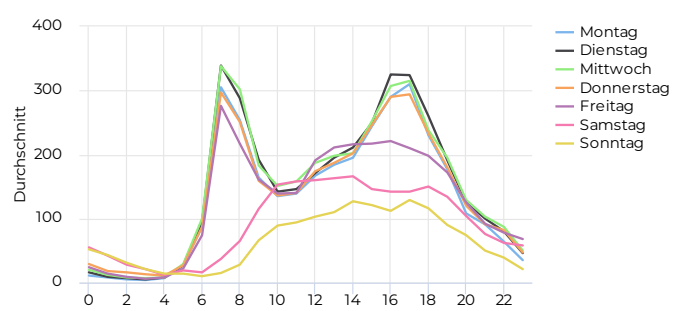

Stundenanalyse pro Tag

01.01.2023 → 31.12.2023