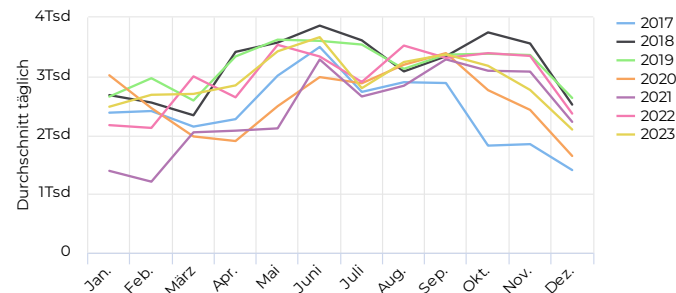

## Verteilung je Richtung

01.01.2023 → 31.12.2023

Keine Daten

- Weseler Straße stadteinwärts
- Weseler Straße stadtauswärts

## Diashow

## Jahresvergleich pro Monat

01.01.2017 → 31.12.2023

01.01.2023 → 31.12.2023

Durchschnitt täglich **-1,3%**

**2 937**

vergleichen mit 01.01.2022 → 31.12.2022

01.01.2023 → 31.12.2023

Spitzenzeit