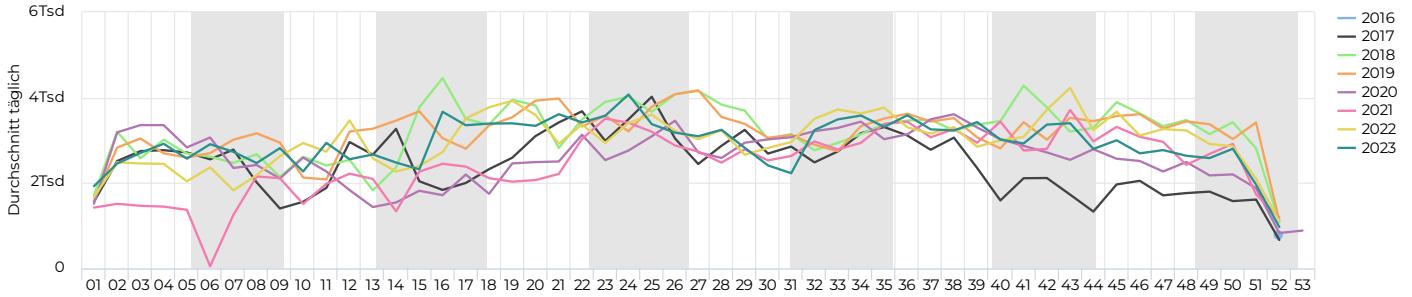

## Tägl. Durchschn. - Woche

01.01.2023 → 31.12.2023

Durchschnitt täglich **-1,0%**

**3 359**

vergleichen mit 01.01.2022 → 31.12.2022

## Tägl. Durchschn. - Wochen...

01.01.2023 → 31.12.2023

Durchschnitt täglich **-2,6%**

**1 893**

vergleichen mit 01.01.2022 → 31.12.2022

## Tägliches Benutzeraufkommen

01.01.2023 → 31.12.2023

### Jahresvergleich pro Woche

01.01.2017 → 31.12.2023