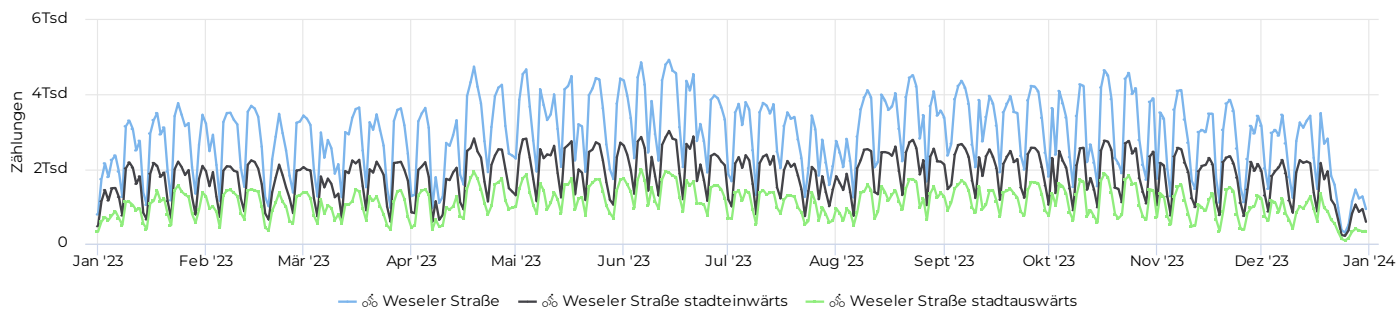

## Tägl. Durchschn. - Woche

01.01.2023 → 31.12.2023

Durchschnitt täglich **-1,0%**

**3 359**

vergleichen mit 01.01.2022 → 31.12.2022

## Tägl. Durchschn. - Wochen...

01.01.2023 → 31.12.2023

Durchschnitt täglich **-2,6%**

**1 893**

vergleichen mit 01.01.2022 → 31.12.2022

## Tägliches Benutzeraufkommen

01.01.2023 → 31.12.2023