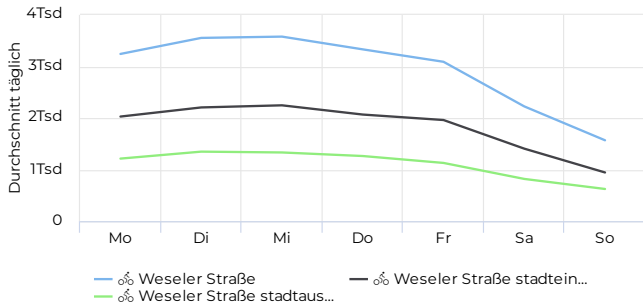

Tagesanalyse

01.01.2023 → 31.12.2023