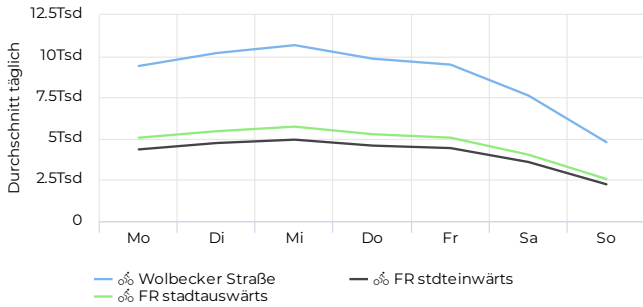

14 218

Tägl. Durchschn. - Woche

01.01.2023 → 31.12.2023

Durchschnitt täglich **↓ -1,1%**

9 917

✓ verglichen mit 01.01.2022 → 31.12.2022

Tägl. Durchschn. - Wochen...

01.01.2023 → 31.12.2023

Durchschnitt täglich **↓ -0,5%**

6 184

✓ verglichen mit 01.01.2022 → 31.12.2022

Jahresvergleich pro Monat

01.01.2017 → 31.12.2023

Tägliches Benutzeraufkommen

01.01.2023 → 31.12.2023

Jahresvergleich pro Woche

01.01.2017 → 31.12.2023

Tagesanalyse

01.01.2023 → 31.12.2023

Stundenanalyse pro Tag

01.01.2023 → 31.12.2023

Stundenanalyse - Tage der Woche

01.01.2023 → 31.12.2023

Stundenanalyse - Wochenende