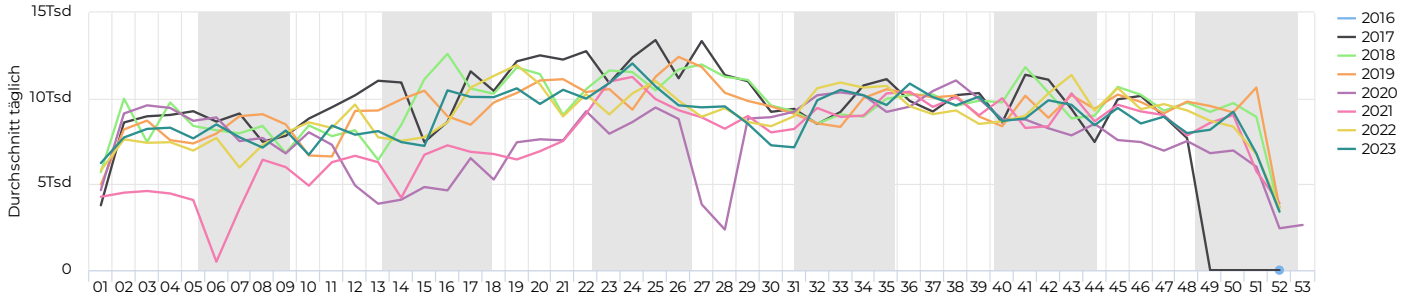

01.01.2023 → 31.12.2023

01.01.2023 → 31.12.2023

Durchschnitt täglich **↓ -0,9%**

8 843

✓ verglichen mit 01.01.2022 → 31.12.2022

01.01.2023 → 31.12.2023

Spitzenstag

Mittwoch
14. Juni 2023

14 218

Tägl. Durchschn. - Woche

01.01.2023 → 31.12.2023

Durchschnitt täglich **↓ -1,1%**

9 917

✓ verglichen mit 01.01.2022 → 31.12.2022

Tägl. Durchschn. - Wochen...

01.01.2023 → 31.12.2023

Durchschnitt täglich **↓ -0,5%**

6 184

✓ verglichen mit 01.01.2022 → 31.12.2022

Jahresvergleich pro Monat

01.01.2017 → 31.12.2023

Tägliches Benutzeraufkommen

01.01.2023 → 31.12.2023

Jahresvergleich pro Woche

01.01.2017 → 31.12.2023

Tagesanalyse

01.01.2023 → 31.12.2023

Stundenanalyse pro Tag

01.01.2023 → 31.12.2023

Stundenanalyse - Tage der Woche

01.01.2023 → 31.12.2023

Stundenanalyse - Wochenende