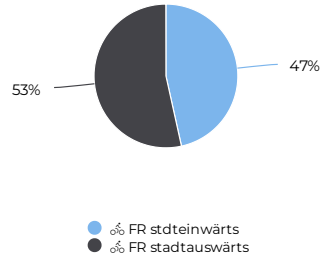

STADT MÜNSTER

Fahrradbüro

09.01.2024

Wolbecker Straße

STADT MÜNSTER

1. Januar 2023 → 31. Dezember 2023

Lokalisierung

Verteilung je Richtung

01.01.2023 → 31.12.2023

01.01.2023 → 31.12.2023

Durchschnitt täglich **↓ -0,9%**

8 843

✓ verglichen mit 01.01.2022 → 31.12.2022

01.01.2023 → 31.12.2023

Spitzenstag

Mittwoch
14. Juni 2023