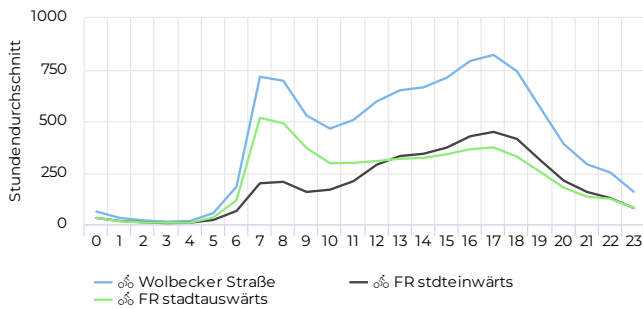

Durchschnitt täglich **↓ -0,5%**

6 184

✓ verglichen mit 01.01.2022 → 31.12.2022

Jahresvergleich pro Monat

01.01.2017 → 31.12.2023

Tägliches Benutzeraufkommen

01.01.2023 → 31.12.2023

Jahresvergleich pro Woche

01.01.2017 → 31.12.2023

Tagesanalyse

01.01.2023 → 31.12.2023

Stundenanalyse pro Tag

01.01.2023 → 31.12.2023

Stundenanalyse - Tage der Woche

01.01.2023 → 31.12.2023

Stundenanalyse - Wochenende