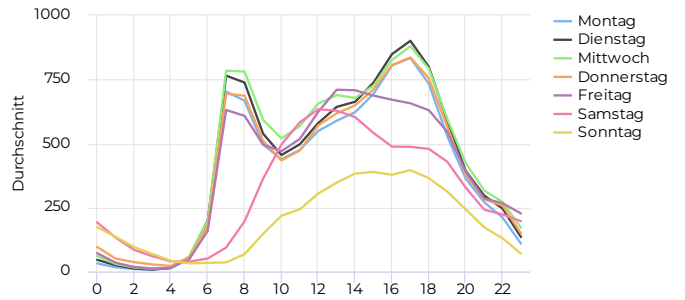

Durchschnitt täglich **↓ -0,5%**

6 184

✓ verglichen mit 01.01.2022 → 31.12.2022

Jahresvergleich pro Monat

01.01.2017 → 31.12.2023

Tägliches Benutzeraufkommen

01.01.2023 → 31.12.2023

Jahresvergleich pro Woche

01.01.2017 → 31.12.2023

Tagesanalyse

01.01.2023 → 31.12.2023

Stundenanalyse pro Tag

01.01.2023 → 31.12.2023

Stundenanalyse - Tage der Woche

01.01.2023 → 31.12.2023

Stundenanalyse - Wochenende