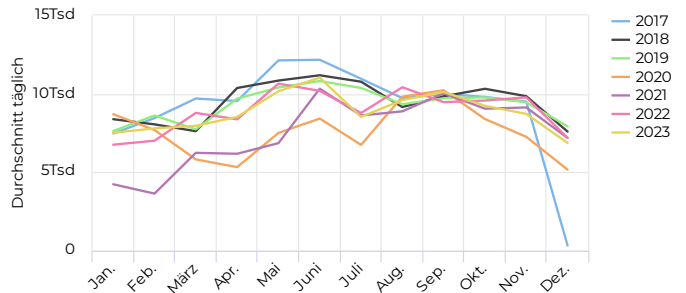

01.01.2023 → 31.12.2023

01.01.2023 → 31.12.2023

Durchschnitt täglich **↓ -0,9%**

8 843

✓ verglichen mit 01.01.2022 → 31.12.2022

01.01.2023 → 31.12.2023

Spitzenstag

Mittwoch
14. Juni 2023

14 218

Tägl. Durchschn. - Woche

01.01.2023 → 31.12.2023

Durchschnitt täglich **↓ -1,1%**

9 917

✓ verglichen mit 01.01.2022 → 31.12.2022

Tägl. Durchschn. - Wochen...

01.01.2023 → 31.12.2023

Durchschnitt täglich **↓ -0,5%**

6 184

✓ verglichen mit 01.01.2022 → 31.12.2022

Jahresvergleich pro Monat

01.01.2017 → 31.12.2023

Tägliches Benutzeraufkommen

01.01.2023 → 31.12.2023

Jahresvergleich pro Woche

01.01.2017 → 31.12.2023

Tagesanalyse

01.01.2023 → 31.12.2023

Stundenanalyse pro Tag

01.01.2023 → 31.12.2023

Stundenanalyse - Tage der Woche

01.01.2023 → 31.12.2023

Stundenanalyse - Wochenende