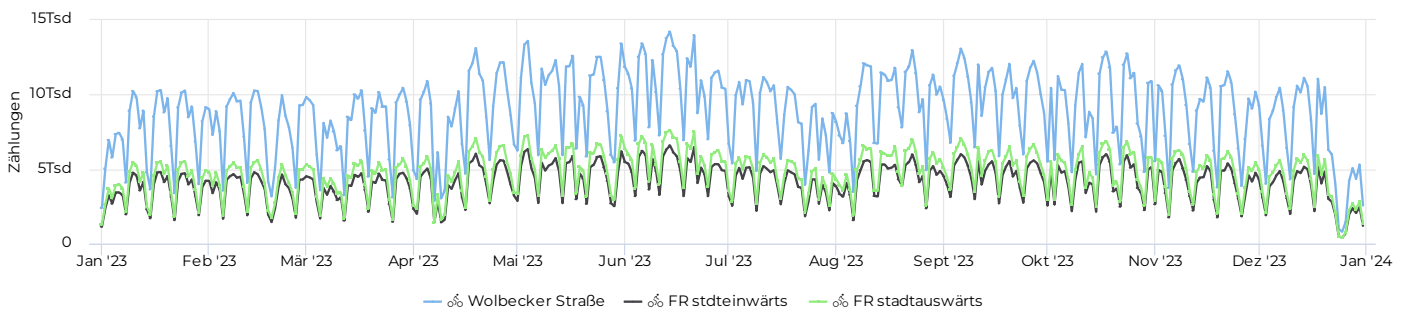

14 218

Tägl. Durchschn. - Woche

01.01.2023 → 31.12.2023

Durchschnitt täglich **↓ -1,1%**

9 917

✓ verglichen mit 01.01.2022 → 31.12.2022

Tägl. Durchschn. - Wochen...

01.01.2023 → 31.12.2023

Durchschnitt täglich **↓ -0,5%**

6 184

✓ verglichen mit 01.01.2022 → 31.12.2022

Jahresvergleich pro Monat

01.01.2017 → 31.12.2023

Tägliches Benutzeraufkommen

01.01.2023 → 31.12.2023

Jahresvergleich pro Woche

01.01.2017 → 31.12.2023

Tagesanalyse

01.01.2023 → 31.12.2023

Stundenanalyse pro Tag

01.01.2023 → 31.12.2023

Stundenanalyse - Tage der Woche

01.01.2023 → 31.12.2023

Stundenanalyse - Wochenende