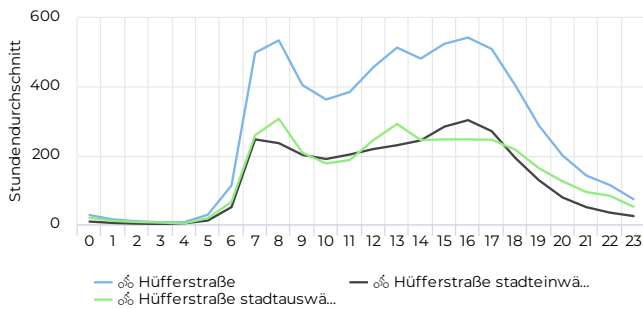

Durchschnitt täglich **↘ -1,4%**

6 640

📊 verglichen mit 01.01.2023 → 31.12.2023

Tägl. Durchschn. - Wochen...

01.01.2024 → 31.12.2024

Durchschnitt täglich **↗ +4,8%**

3 405

📊 verglichen mit 01.01.2023 → 31.12.2023

Tägliches Benutzeraufkommen

01.01.2024 → 31.12.2024

Jahresvergleich pro Woche

01.01.2017 → 31.12.2024

Tagesanalyse

01.01.2024 → 31.12.2024

Stundenanalyse pro Tag

01.01.2024 → 31.12.2024

Stundenanalyse - Tage der Woche

01.01.2024 → 31.12.2024

Stundenanalyse - Wochenende

01.01.2024 → 31.12.2024