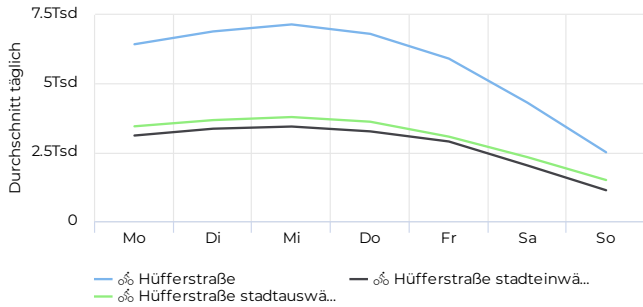

Durchschnitt täglich **↘ -1,4%**

6 640

📊 verglichen mit 01.01.2023 → 31.12.2023

Tägl. Durchschn. - Wochen...

01.01.2024 → 31.12.2024

Durchschnitt täglich **↗ +4,8%**

3 405

📊 verglichen mit 01.01.2023 → 31.12.2023

Tägliches Benutzeraufkommen

01.01.2024 → 31.12.2024

Jahresvergleich pro Woche

01.01.2017 → 31.12.2024

Tagesanalyse

01.01.2024 → 31.12.2024

Stundenanalyse pro Tag

01.01.2024 → 31.12.2024

Stundenanalyse - Tage der Woche

01.01.2024 → 31.12.2024

Stundenanalyse - Wochenende

01.01.2024 → 31.12.2024