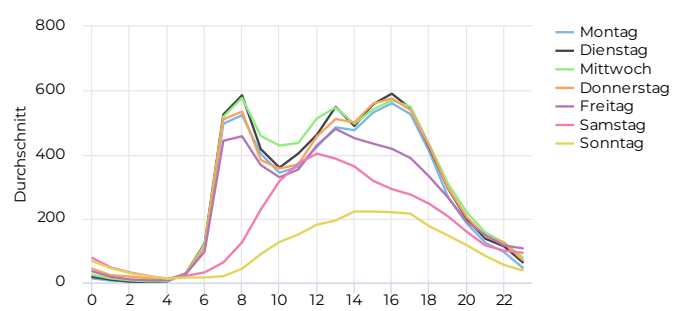

Tägliches Benutzeraufkommen

01.01.2024 → 31.12.2024

Jahresvergleich pro Woche

01.01.2017 → 31.12.2024

Tagesanalyse

01.01.2024 → 31.12.2024

Stundenanalyse pro Tag

01.01.2024 → 31.12.2024

Stundenanalyse - Tage der Woche

01.01.2024 → 31.12.2024

Stundenanalyse - Wochenende

01.01.2024 → 31.12.2024