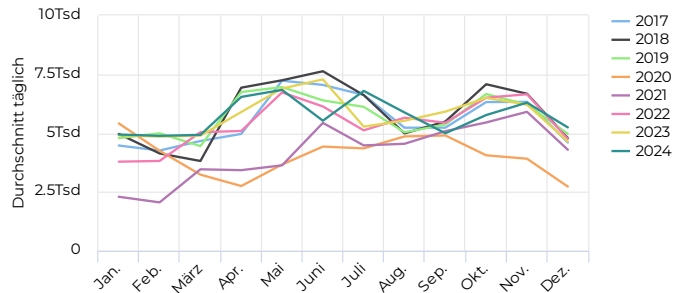

01.01.2024 → 31.12.2024

Keine Daten

● Hüfferstraße stadteinwärts
● Hüfferstraße stadtauswärts

Diashow

Jahresvergleich pro Monat

01.01.2017 → 31.12.2024

01.01.2024 → 31.12.2024

Durchschnitt täglich **↘ -0,2%**

5 721

📊 verglichen mit 01.01.2023 → 31.12.2023

01.01.2024 → 31.12.2024

Spitzentag

Dienstag
14. Mai 2024

11 147

Tägl. Durchschn. - Woche

01.01.2024 → 31.12.2024