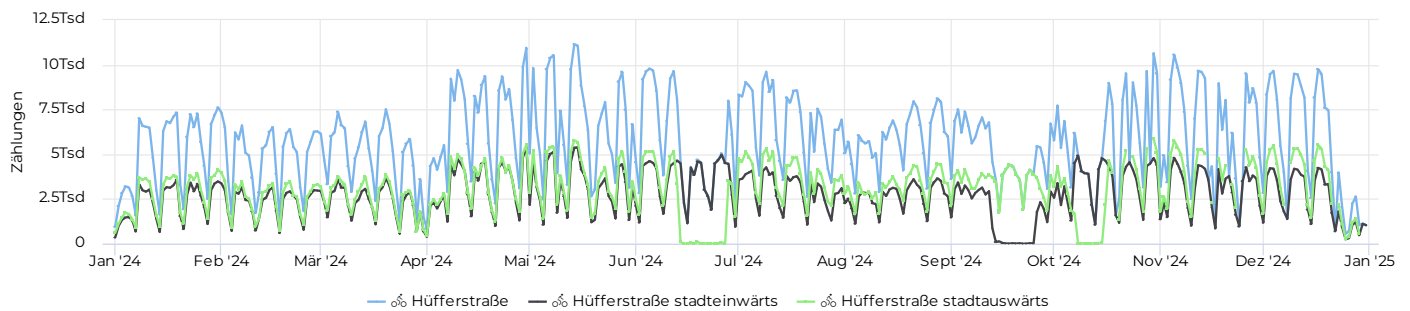

5 721

📊 verglichen mit 01.01.2023 → 31.12.2023

01.01.2024 → 31.12.2024

Spitzentag

Dienstag
14. Mai 2024

11 147

Tägl. Durchschn. - Woche

01.01.2024 → 31.12.2024

Durchschnitt täglich **↘ -1,4%**

6 640

📊 verglichen mit 01.01.2023 → 31.12.2023

Tägl. Durchschn. - Wochen...

01.01.2024 → 31.12.2024

Durchschnitt täglich **↗ +4,8%**

3 405

📊 verglichen mit 01.01.2023 → 31.12.2023

Tägliches Benutzeraufkommen

01.01.2024 → 31.12.2024

Jahresvergleich pro Woche

01.01.2017 → 31.12.2024

Tagesanalyse

01.01.2024 → 31.12.2024

Stundenanalyse pro Tag

01.01.2024 → 31.12.2024