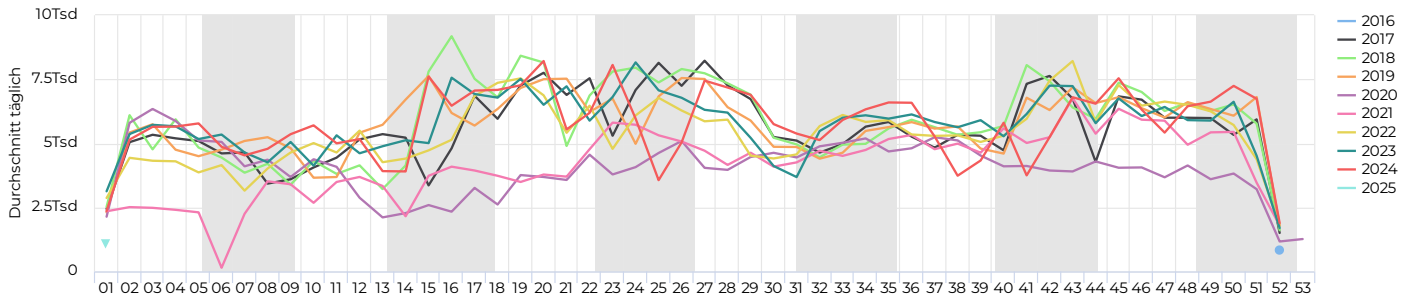

01.01.2024 → 31.12.2024

Keine Daten

● Hüfferstraße stadteinwärts
● Hüfferstraße stadtauswärts

Diashow

Jahresvergleich pro Monat

01.01.2017 → 31.12.2024

01.01.2024 → 31.12.2024

Durchschnitt täglich **↘ -0,2%**

5 721

📊 verglichen mit 01.01.2023 → 31.12.2023

01.01.2024 → 31.12.2024

Spitzentag

Dienstag
14. Mai 2024

11 147

Tägl. Durchschn. - Woche

01.01.2024 → 31.12.2024

Durchschnitt täglich **↘ -1,4%**

6 640

📊 verglichen mit 01.01.2023 → 31.12.2023

Tägl. Durchschn. - Wochen...

01.01.2024 → 31.12.2024

Durchschnitt täglich **↗ +4,8%**

3 405

📊 verglichen mit 01.01.2023 → 31.12.2023

Tägliches Benutzeraufkommen

01.01.2024 → 31.12.2024

Jahresvergleich pro Woche

01.01.2017 → 31.12.2024

Tagesanalyse

01.01.2024 → 31.12.2024

Stundenanalyse pro Tag

01.01.2024 → 31.12.2024