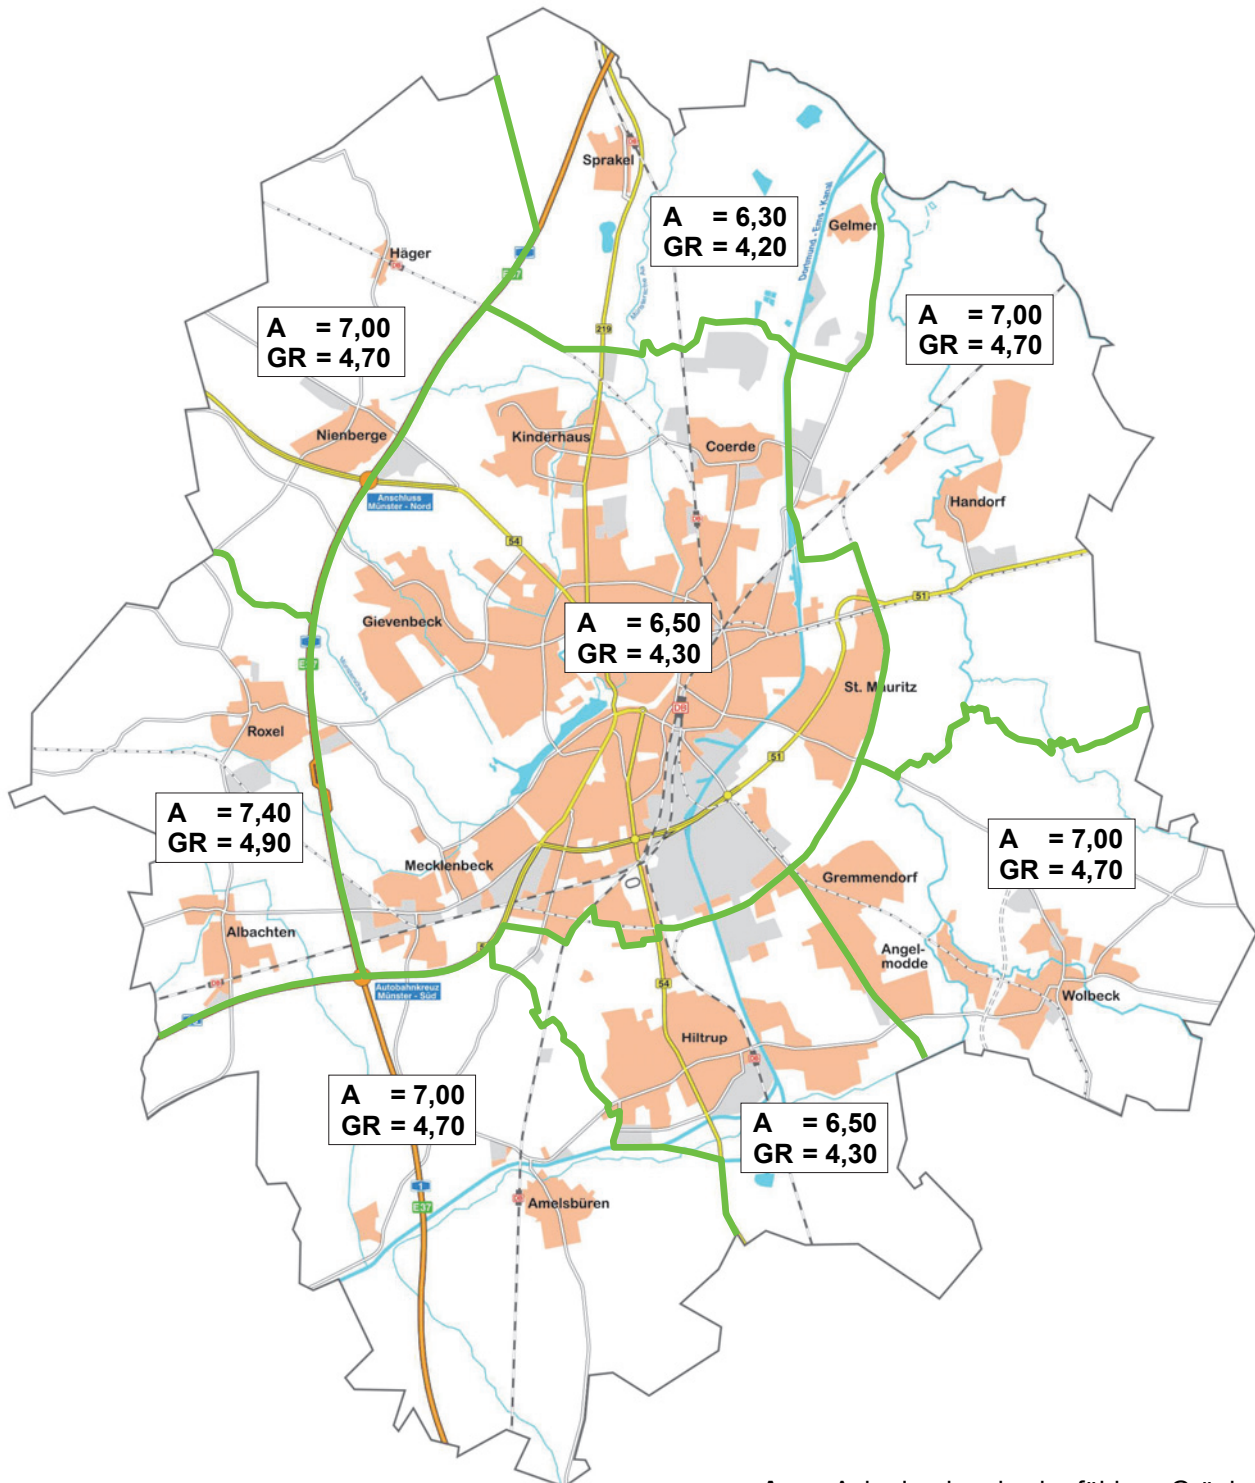

Bodenrichtwerte für landwirtschaftlich genutzte Grundstücke in €/m² 2022

Bodenrichtwerte für landwirtschaftlich genutzte Grundstücke in €/m² 2021

A = Ackerland und ackerfähiges Grünland

GR = Dauergrünland

Bodenrichtwerte für landwirtschaftlich genutzte Grundstücke in €/m² 2020

A = Ackerland und ackerfähiges Grünland
GR = Dauergrünland

Bodenrichtwerte für landwirtschaftlich genutzte Grundstücke in €/m² 2019

A = Ackerland und ackerfähiges Grünland
GR = Dauergrünland

Bodenrichtwerte für landwirtschaftlich genutzte Grundstücke in €/m² 2018

A = Ackerland und ackerfähiges Grünland
GR = Dauergrünland

Bodenrichtwerte für landwirtschaftlich genutzte Grundstücke in €/m² 2017

A = Ackerland und ackerfähiges Grünland
GR = Dauergrünland

Bodenrichtwerte für landwirtschaftlich genutzte Grundstücke in €/m² 2016

A = Ackerland und ackerfähiges Grünland
GR = Dauergrünland

Bodenrichtwerte für landwirtschaftlich genutzte Grundstücke in €/m² 2015