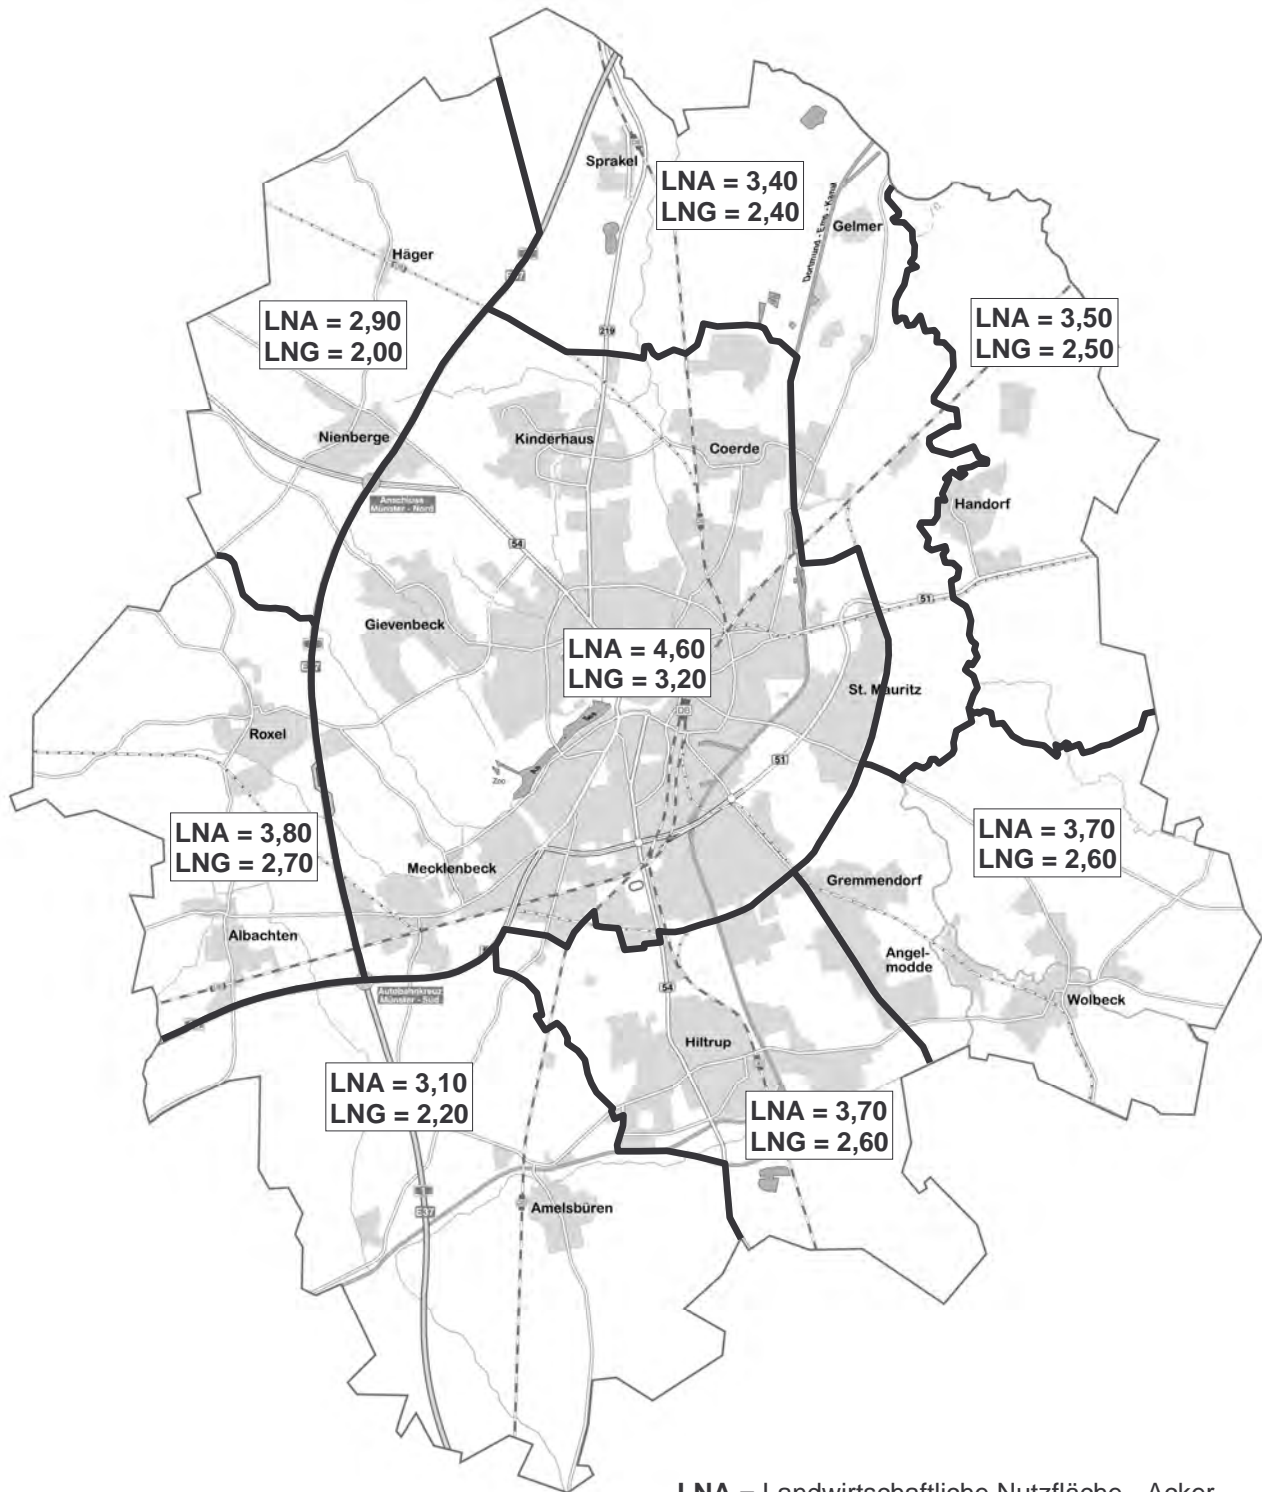

A = Ackerland und ackerfähiges Grünland
GR = Dauergrünland

Bodenrichtwerte für landwirtschaftlich genutzte Grundstücke in €/m² 2014

A = Ackerland und ackerfähiges Grünland
GR = Dauergrünland

Bodenrichtwerte für landwirtschaftlich genutzte Grundstücke in €/m² 2013

A = Ackerland und ackerfähiges Grünland
GR = Dauergrünland

Bodenrichtwerte für landwirtschaftlich genutzte Grundstücke in €/m² 2012

A = Ackerland und ackerfähiges Grünland
GR = Dauergrünland

Bodenrichtwerte für landwirtschaftlich genutzte Grundstücke in €/m² 2011

A = Ackerland und ackerfähiges Grünland
GR = Dauergrünland

Bodenrichtwerte für landwirtschaftlich genutzte Grundstücke in €/m² 2010

LNA = Landwirtschaftliche Nutzfläche - Acker
LNG = Landwirtschaftliche Nutzfläche - Grünland