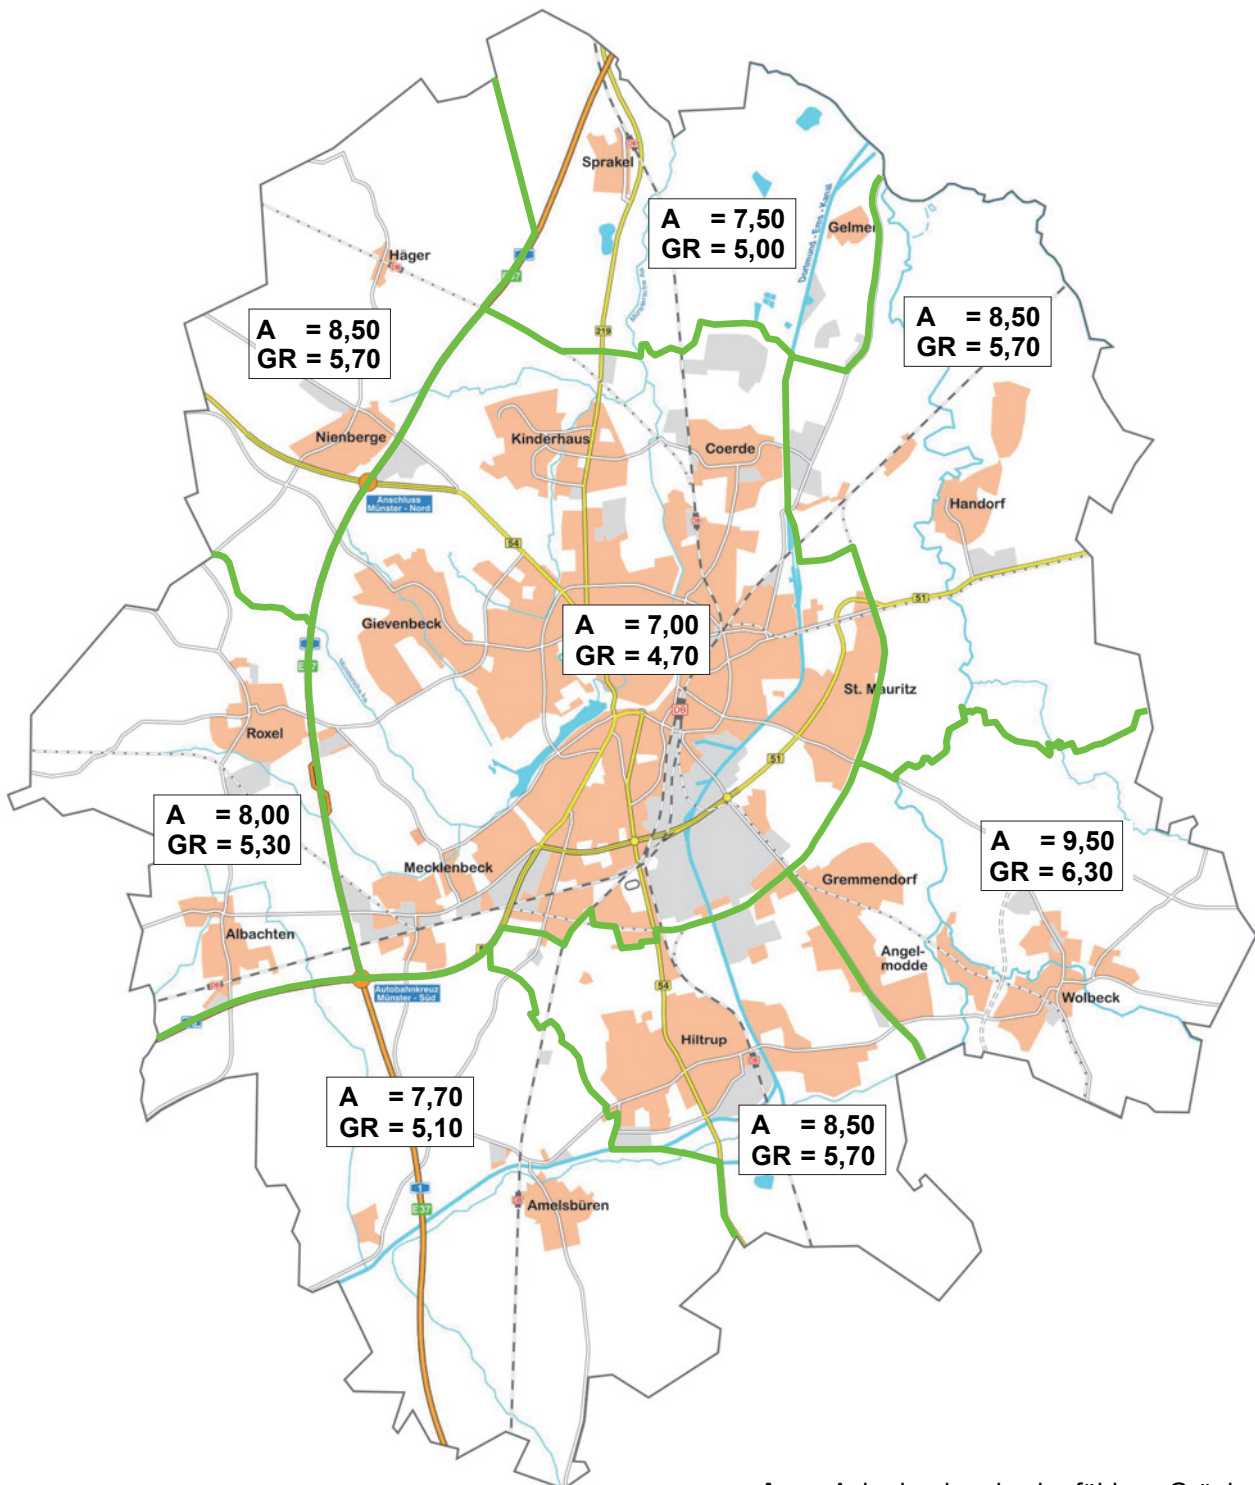

Bodenrichtwerte für landwirtschaftlich genutzte Grundstücke in €/m² 2022

Bodenrichtwerte für landwirtschaftlich genutzte Grundstücke in €/m² 2021

A = Ackerland und ackerfähiges Grünland

GR = Dauergrünland

Bodenrichtwerte für landwirtschaftlich genutzte Grundstücke in €/m² 2020

A = Ackerland und ackerfähiges Grünland
GR = Dauergrünland

Bodenrichtwerte für landwirtschaftlich genutzte Grundstücke in €/m² 2019

A = Ackerland und ackerfähiges Grünland
GR = Dauergrünland

Bodenrichtwerte für landwirtschaftlich genutzte Grundstücke in €/m² 2018

A = Ackerland und ackerfähiges Grünland
GR = Dauergrünland

Bodenrichtwerte für landwirtschaftlich genutzte Grundstücke in €/m² 2017

A = Ackerland und ackerfähiges Grünland
GR = Dauergrünland

Bodenrichtwerte für landwirtschaftlich genutzte Grundstücke in €/m² 2016

A = Ackerland und ackerfähiges Grünland
GR = Dauergrünland

Bodenrichtwerte für landwirtschaftlich genutzte Grundstücke in €/m² 2015