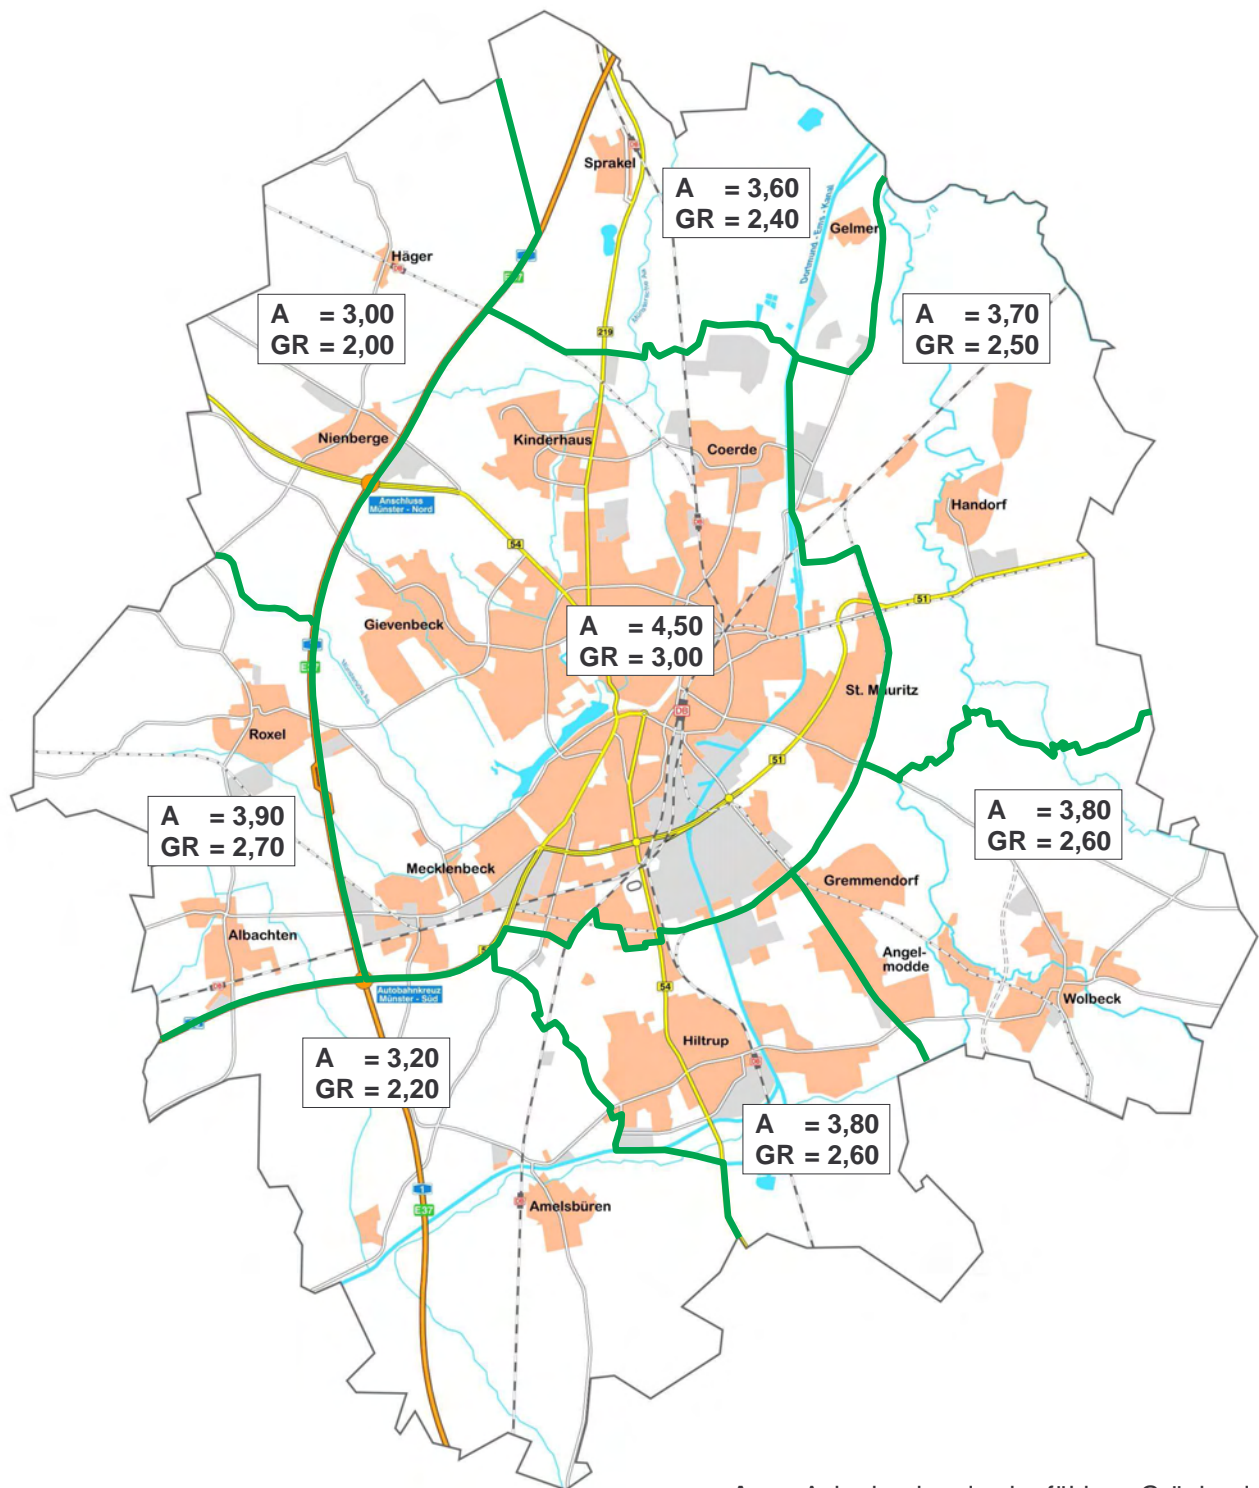

Bodenrichtwerte für landwirtschaftlich genutzte Grundstücke in €/m² 2012

A = Ackerland und ackerfähiges Grünland
GR = Dauergrünland