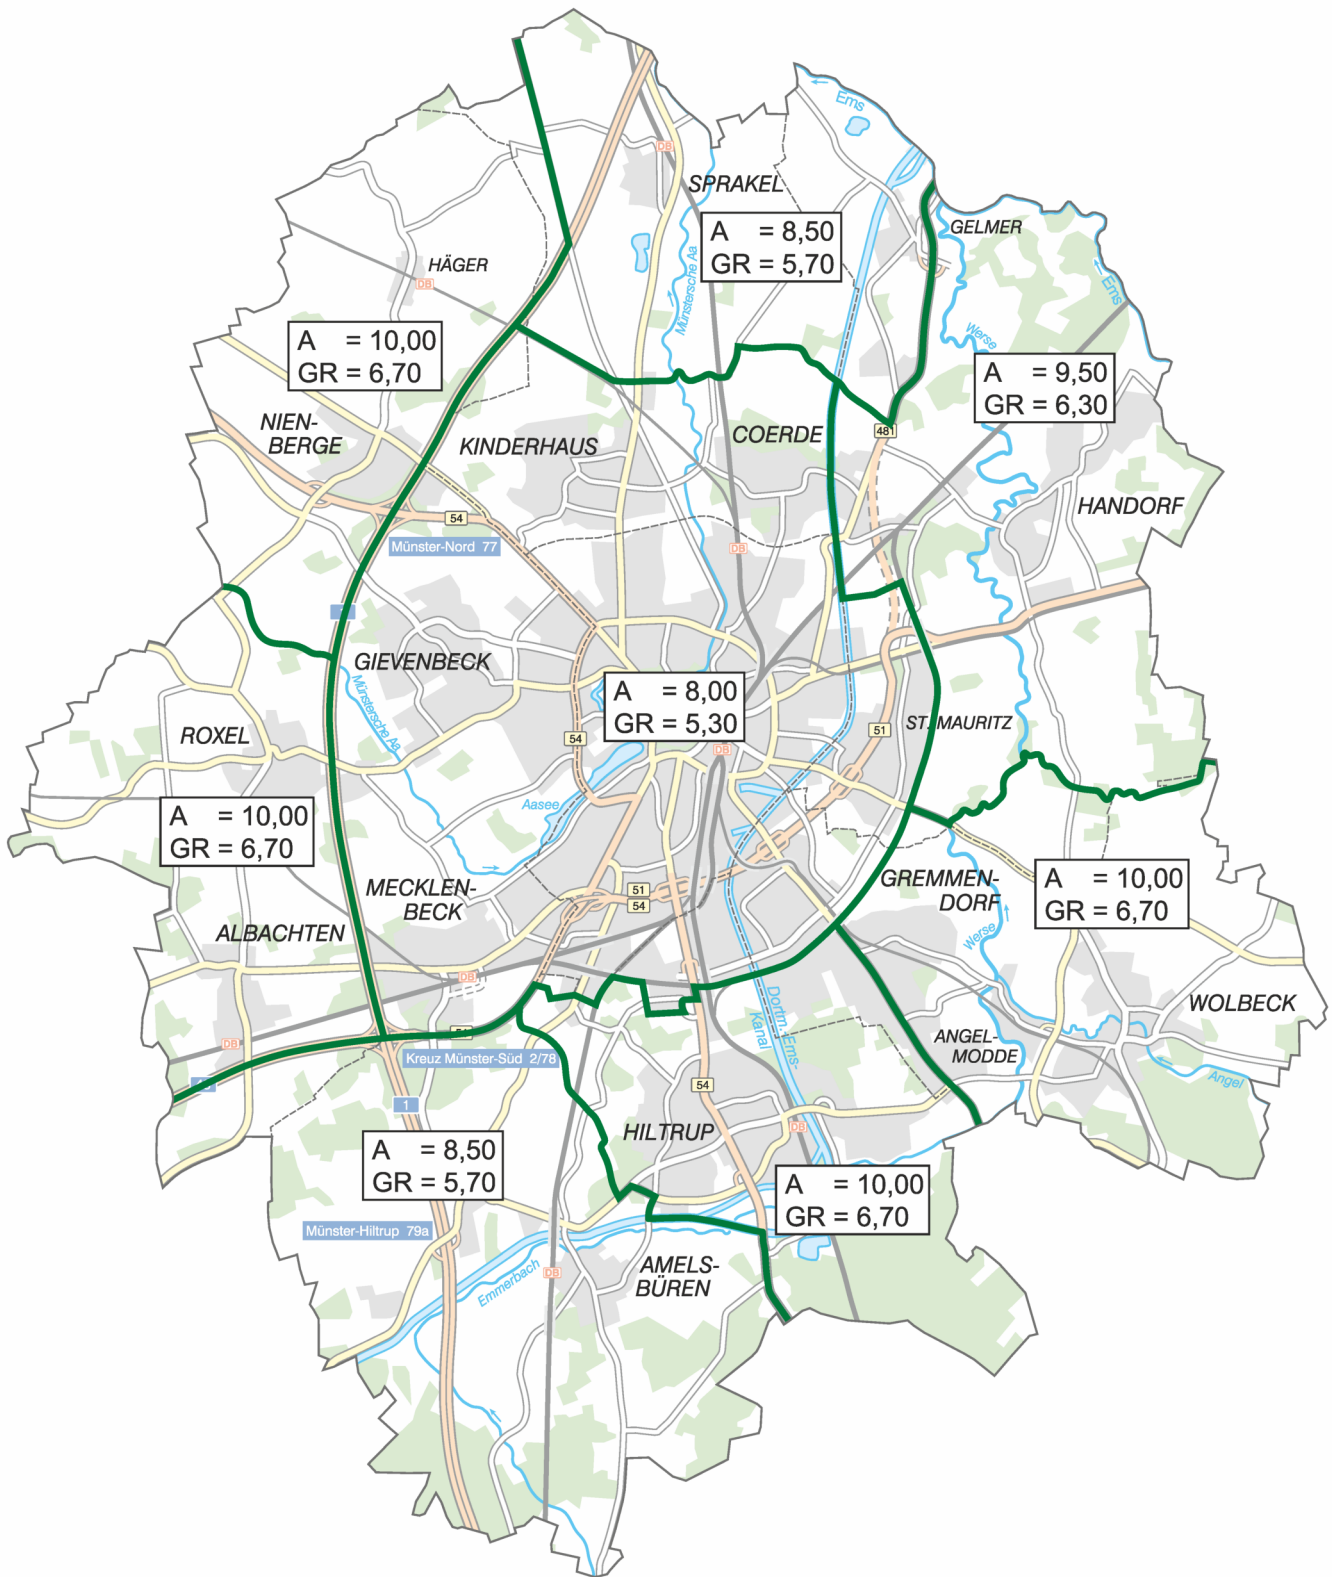

Bodenrichtwerte für landwirtschaftlich genutzte Grundstücke in €/m² 2022

Bodenrichtwerte für landwirtschaftlich genutzte Grundstücke in €/m² 2021

A = Ackerland und ackerfähiges Grünland

GR = Dauergrünland

Bodenrichtwerte für landwirtschaftlich genutzte Grundstücke in €/m² 2020

A = Ackerland und ackerfähiges Grünland
GR = Dauergrünland

Bodenrichtwerte für landwirtschaftlich genutzte Grundstücke in €/m² 2019

A = Ackerland und ackerfähiges Grünland
GR = Dauergrünland

Bodenrichtwerte für landwirtschaftlich genutzte Grundstücke in €/m² 2018

A = Ackerland und ackerfähiges Grünland
GR = Dauergrünland

Bodenrichtwerte für landwirtschaftlich genutzte Grundstücke in €/m² 2017