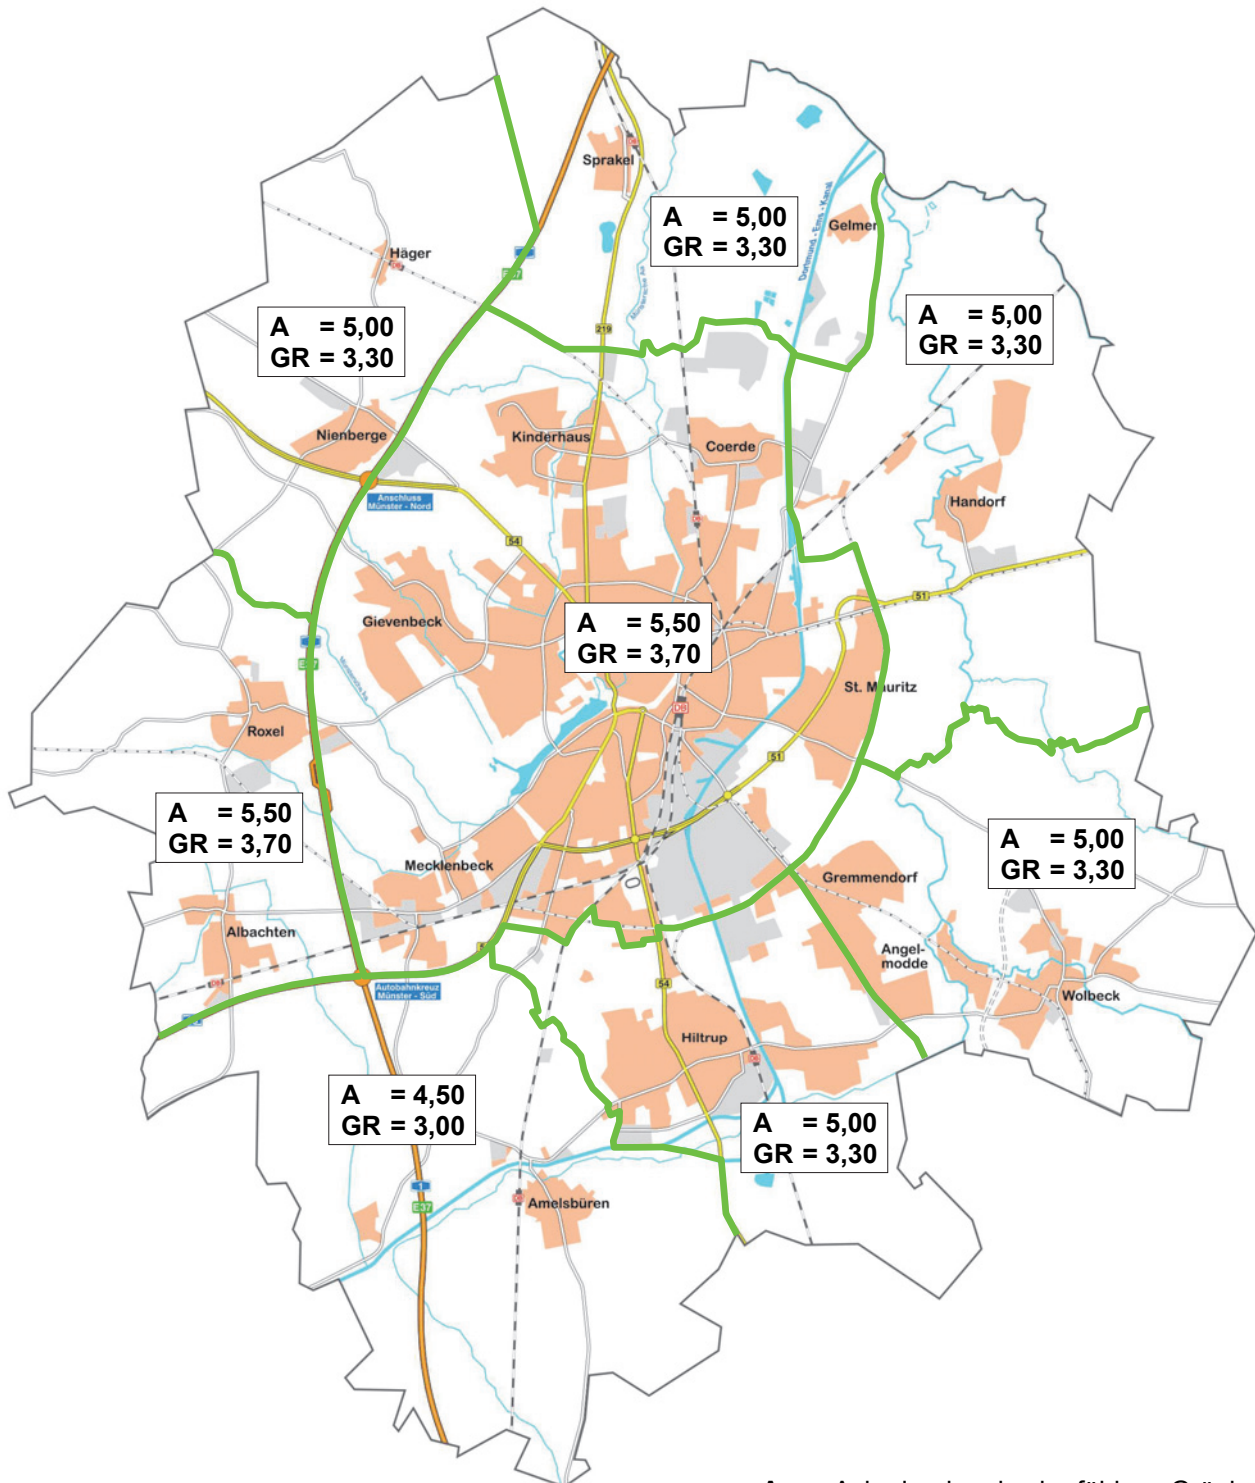

Bodenrichtwerte für landwirtschaftlich genutzte Grundstücke in €/m² 2014

A = Ackerland und ackerfähiges Grünland
GR = Dauergrünland