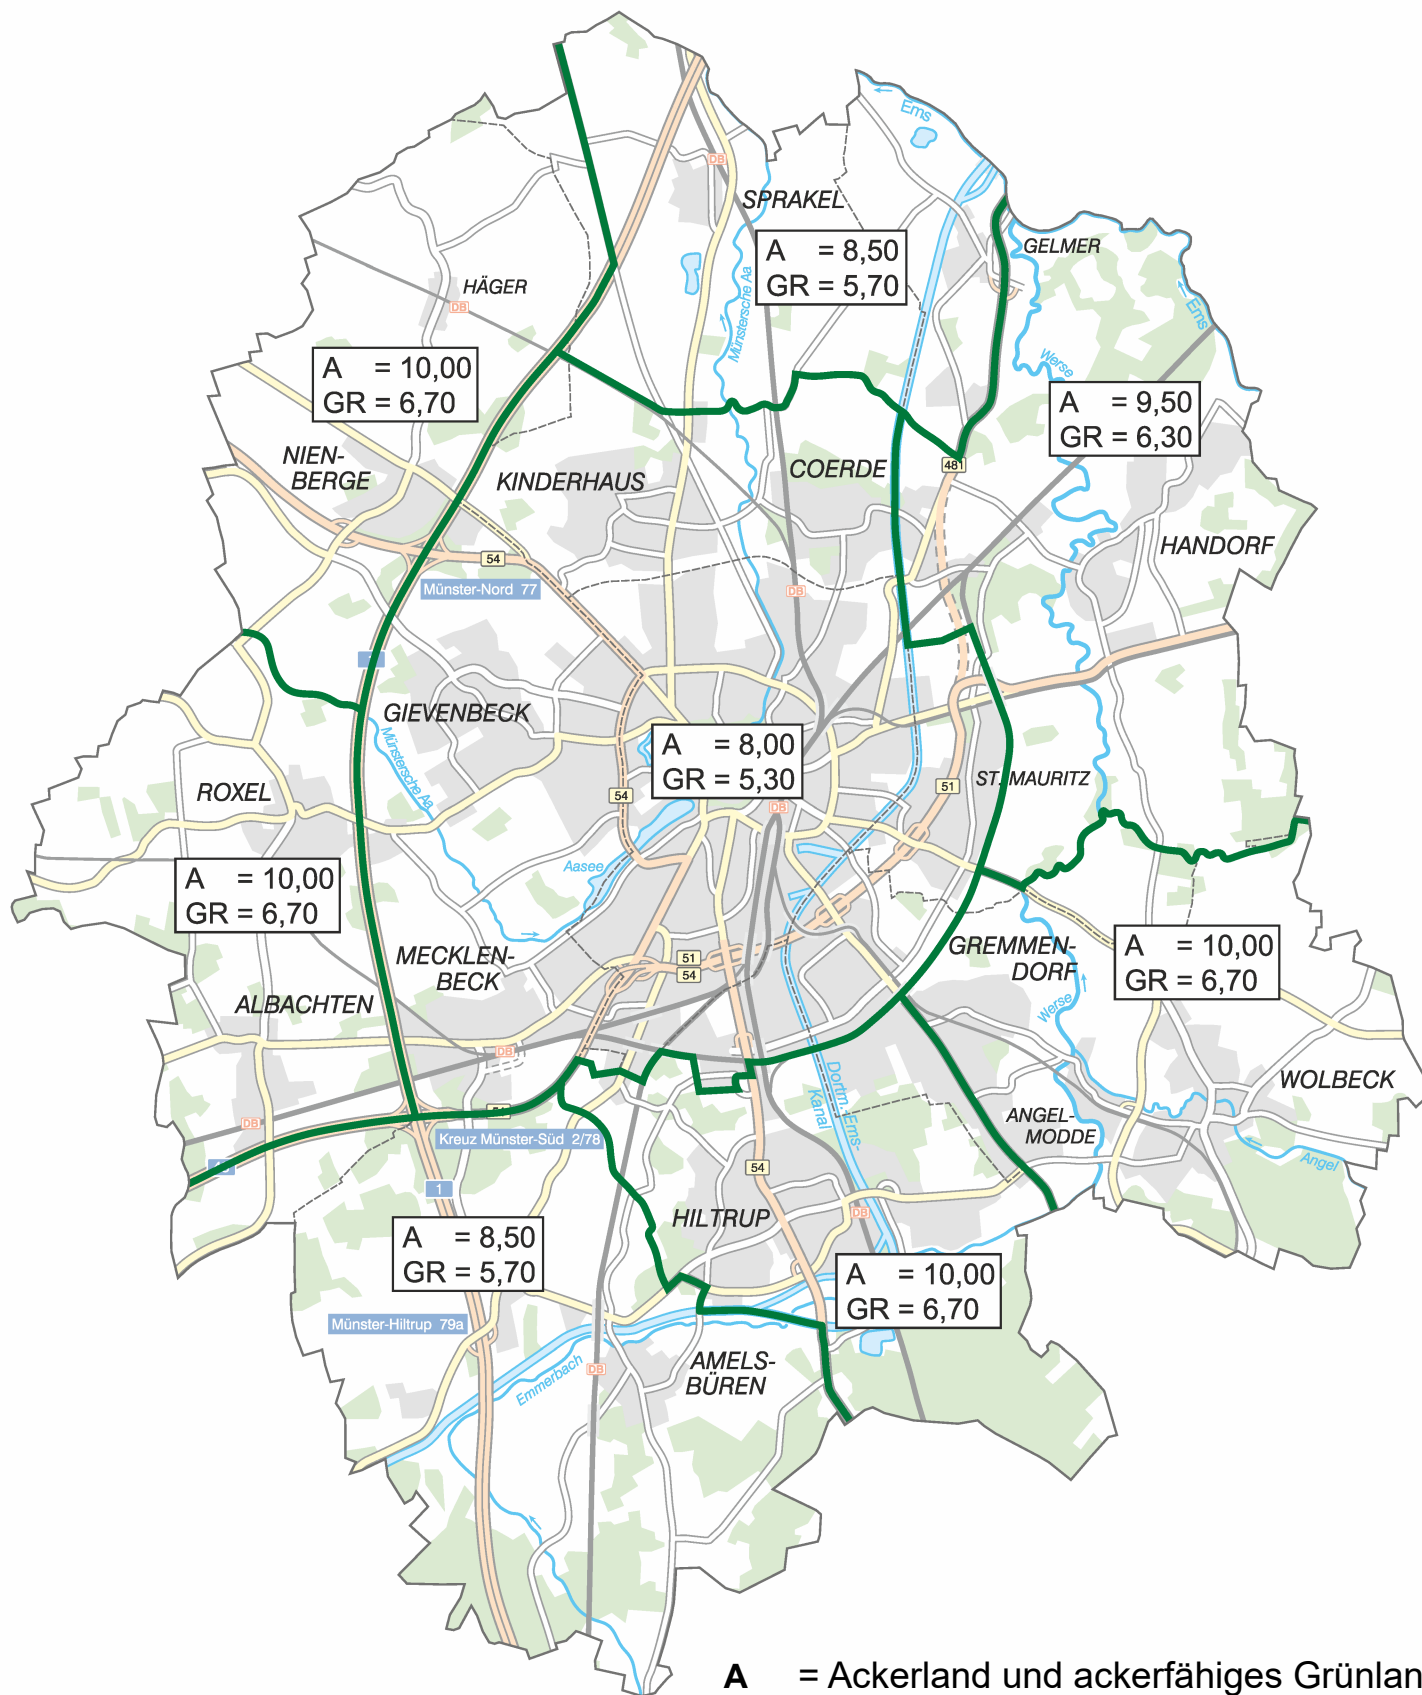

Bodenrichtwerte für landwirtschaftlich genutzte Grundstücke in €/m² 2022

Bodenrichtwerte für landwirtschaftlich genutzte Grundstücke in €/m² 2021

A = Ackerland und ackerfähiges Grünland

GR = Dauergrünland

Bodenrichtwerte für landwirtschaftlich genutzte Grundstücke in €/m² 2020

A = Ackerland und ackerfähiges Grünland
GR = Dauergrünland

Bodenrichtwerte für landwirtschaftlich genutzte Grundstücke in €/m² 2019

A = Ackerland und ackerfähiges Grünland
GR = Dauergrünland

Bodenrichtwerte für landwirtschaftlich genutzte Grundstücke in €/m² 2018

A = Ackerland und ackerfähiges Grünland
GR = Dauergrünland

Bodenrichtwerte für landwirtschaftlich genutzte Grundstücke in €/m² 2017