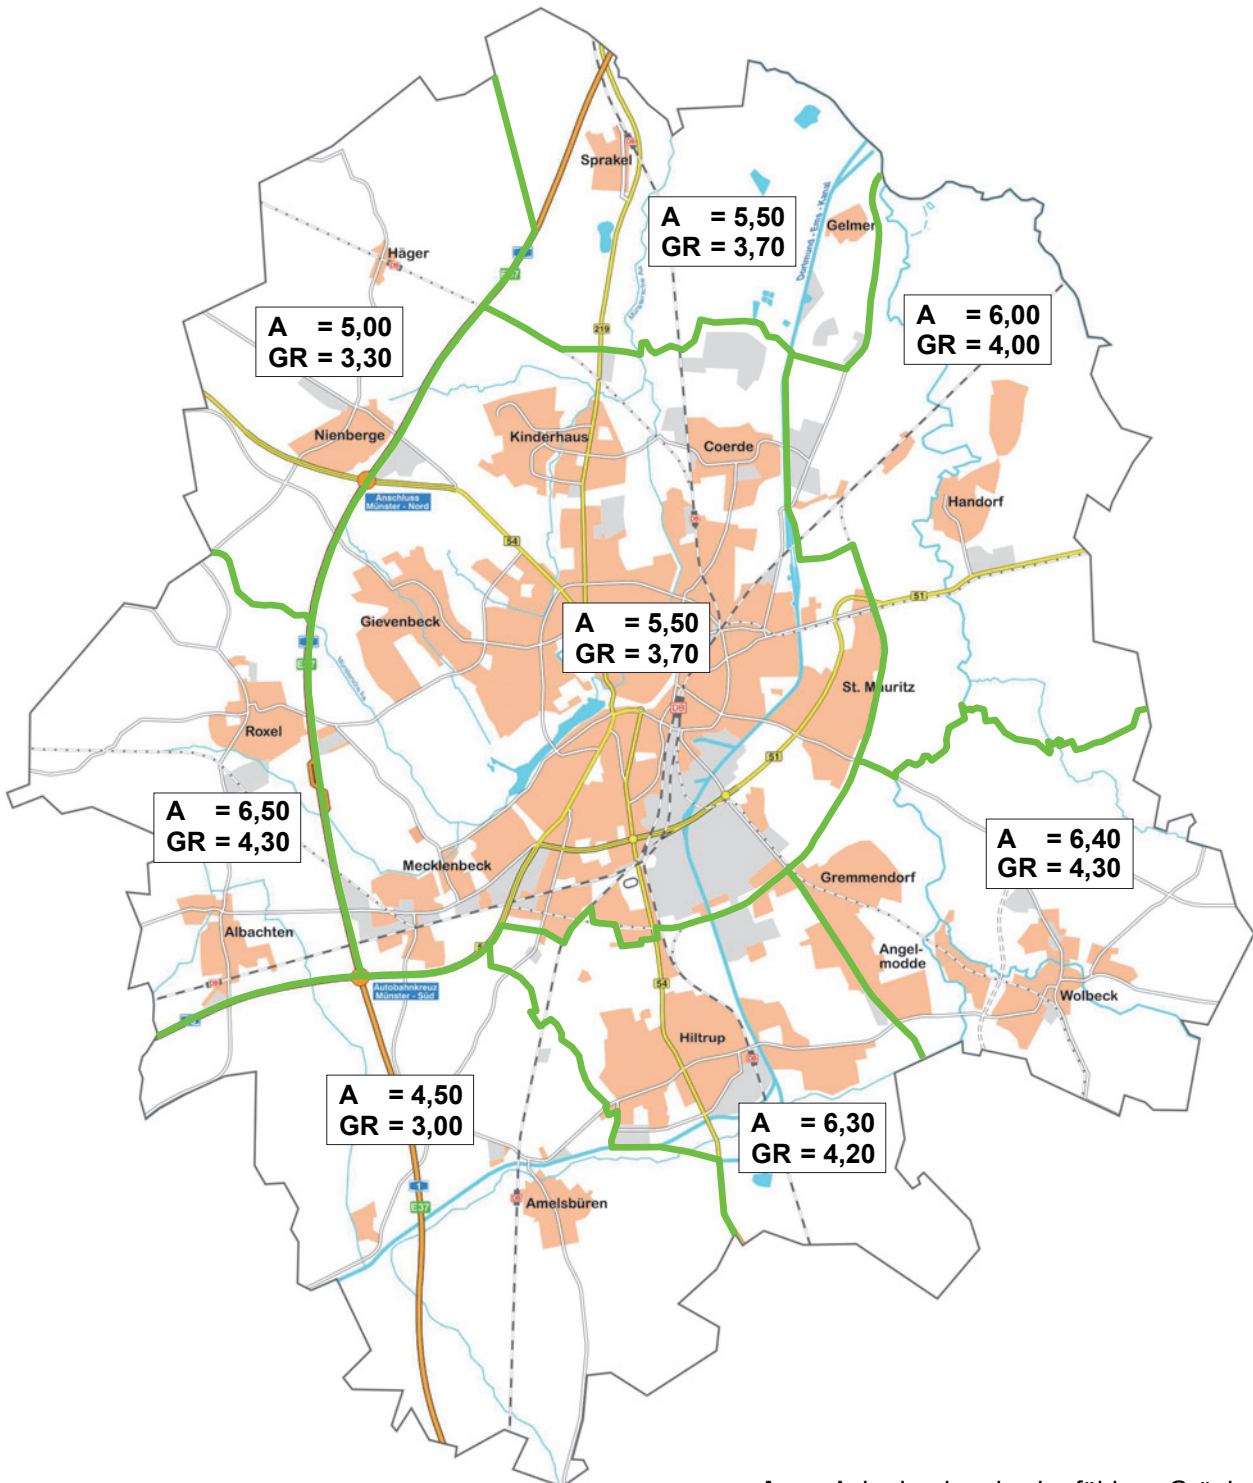

A = Ackerland und ackerfähiges Grünland
GR = Dauergrünland

Bodenrichtwerte für landwirtschaftlich genutzte Grundstücke in €/m² 2018

A = Ackerland und ackerfähiges Grünland
GR = Dauergrünland

Bodenrichtwerte für landwirtschaftlich genutzte Grundstücke in €/m² 2017

A = Ackerland und ackerfähiges Grünland
GR = Dauergrünland

Bodenrichtwerte für landwirtschaftlich genutzte Grundstücke in €/m² 2016

A = Ackerland und ackerfähiges Grünland
GR = Dauergrünland

Bodenrichtwerte für landwirtschaftlich genutzte Grundstücke in €/m² 2015