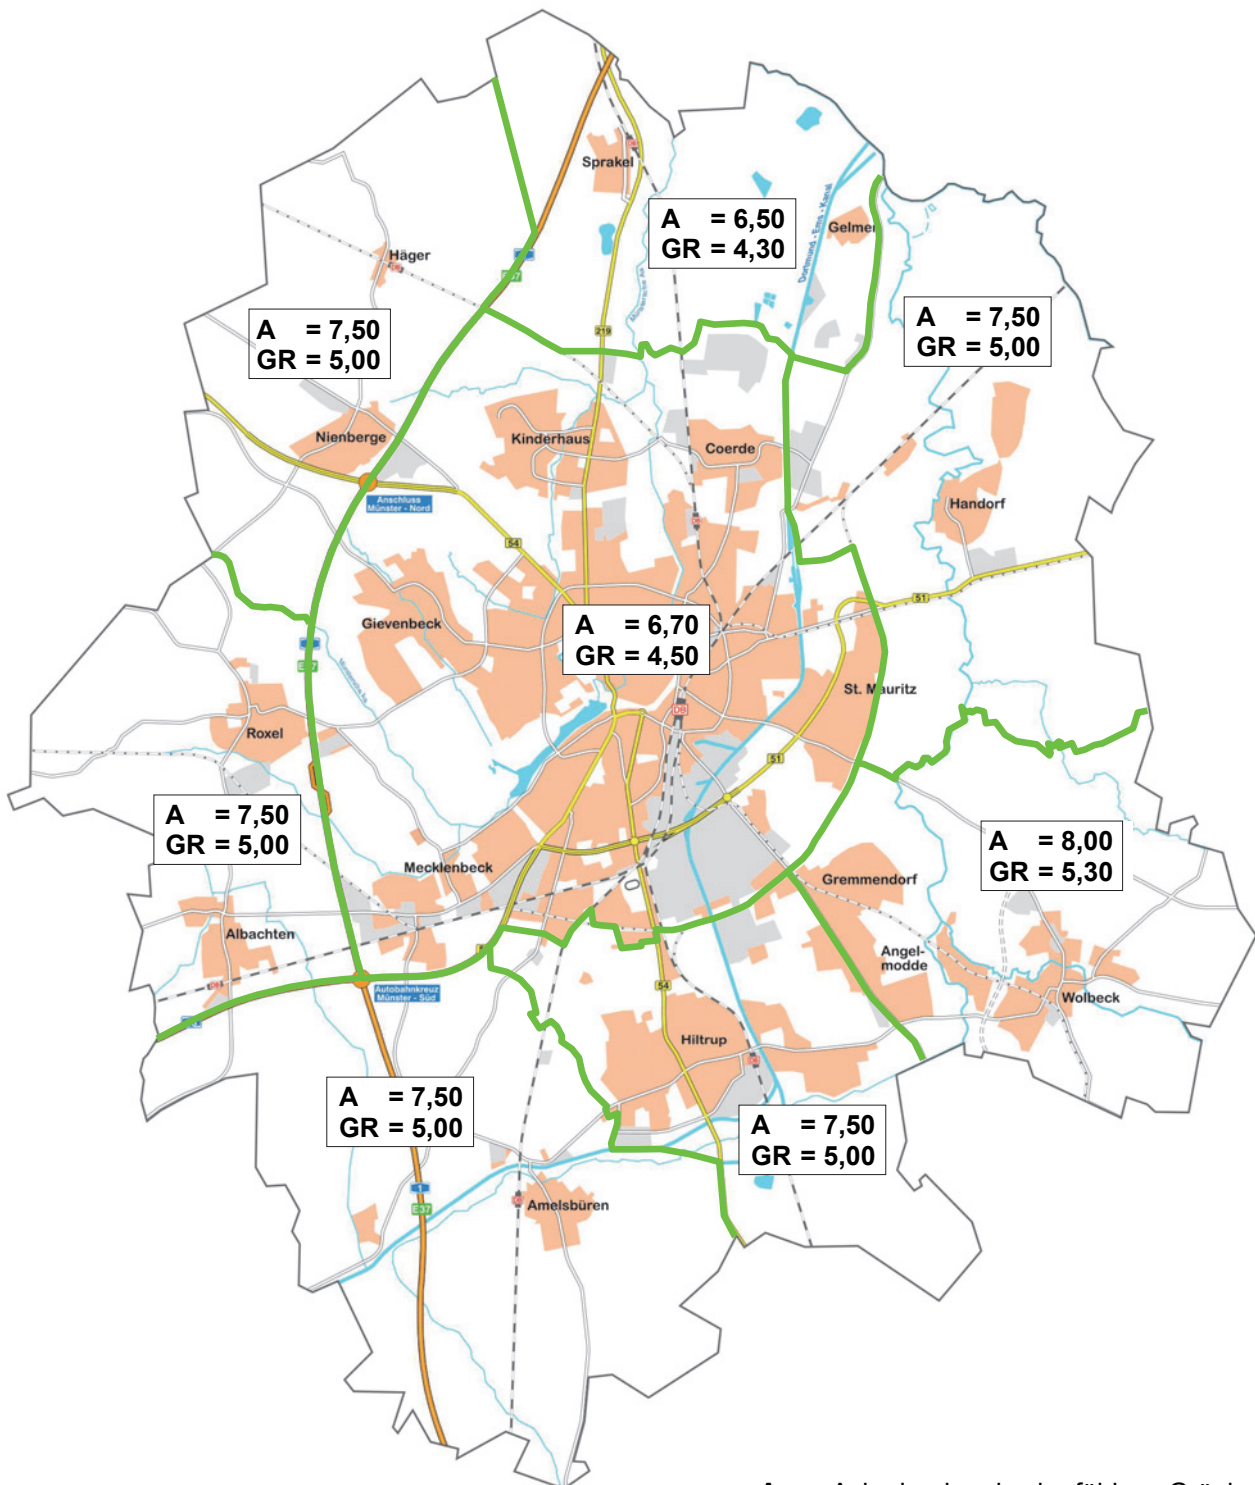

Bodenrichtwerte für landwirtschaftlich genutzte Grundstücke in €/m² 2022

Bodenrichtwerte für landwirtschaftlich genutzte Grundstücke in €/m² 2021

A = Ackerland und ackerfähiges Grünland

GR = Dauergrünland

Bodenrichtwerte für landwirtschaftlich genutzte Grundstücke in €/m² 2020

A = Ackerland und ackerfähiges Grünland
GR = Dauergrünland

Bodenrichtwerte für landwirtschaftlich genutzte Grundstücke in €/m² 2019

A = Ackerland und ackerfähiges Grünland
GR = Dauergrünland

Bodenrichtwerte für landwirtschaftlich genutzte Grundstücke in €/m² 2018

A = Ackerland und ackerfähiges Grünland
GR = Dauergrünland

Bodenrichtwerte für landwirtschaftlich genutzte Grundstücke in €/m² 2017

A = Ackerland und ackerfähiges Grünland
GR = Dauergrünland

Bodenrichtwerte für landwirtschaftlich genutzte Grundstücke in €/m² 2016

A = Ackerland und ackerfähiges Grünland
GR = Dauergrünland

Bodenrichtwerte für landwirtschaftlich genutzte Grundstücke in €/m² 2015