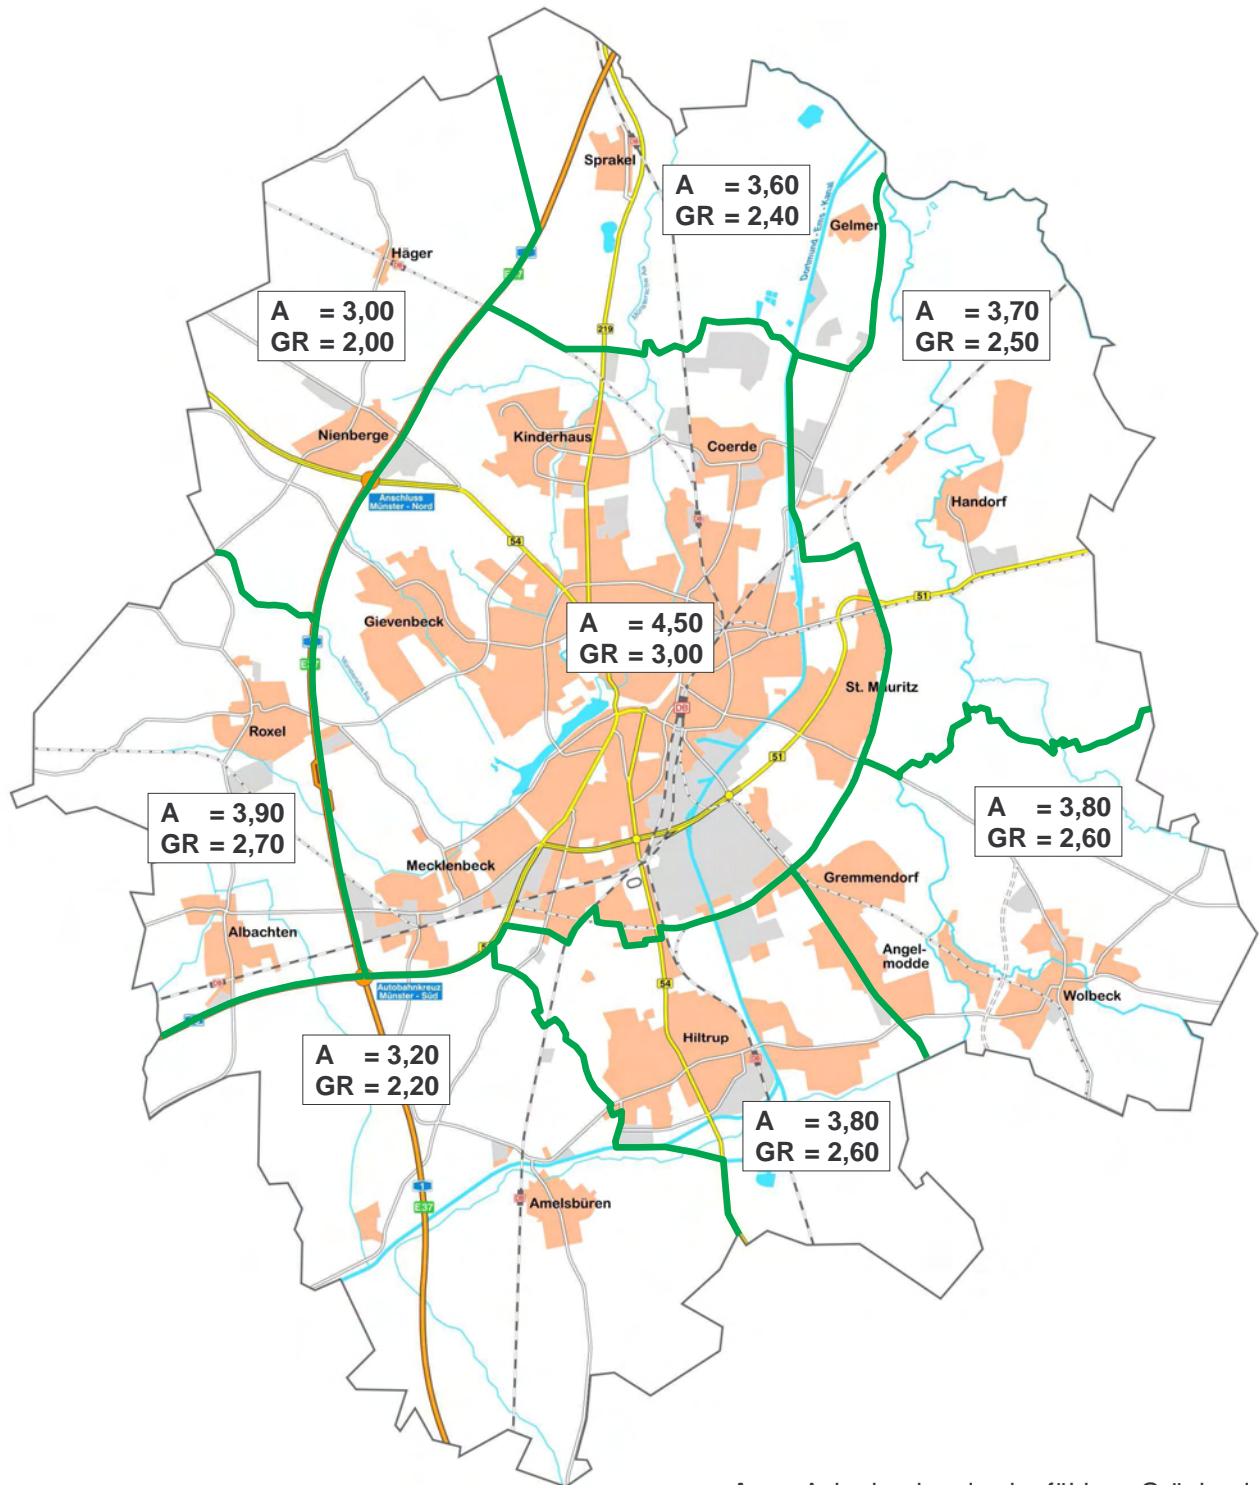

Bodenrichtwerte für landwirtschaftlich genutzte Grundstücke in €/m² 2011

A = Ackerland und ackerfähiges Grünland
GR = Dauergrünland