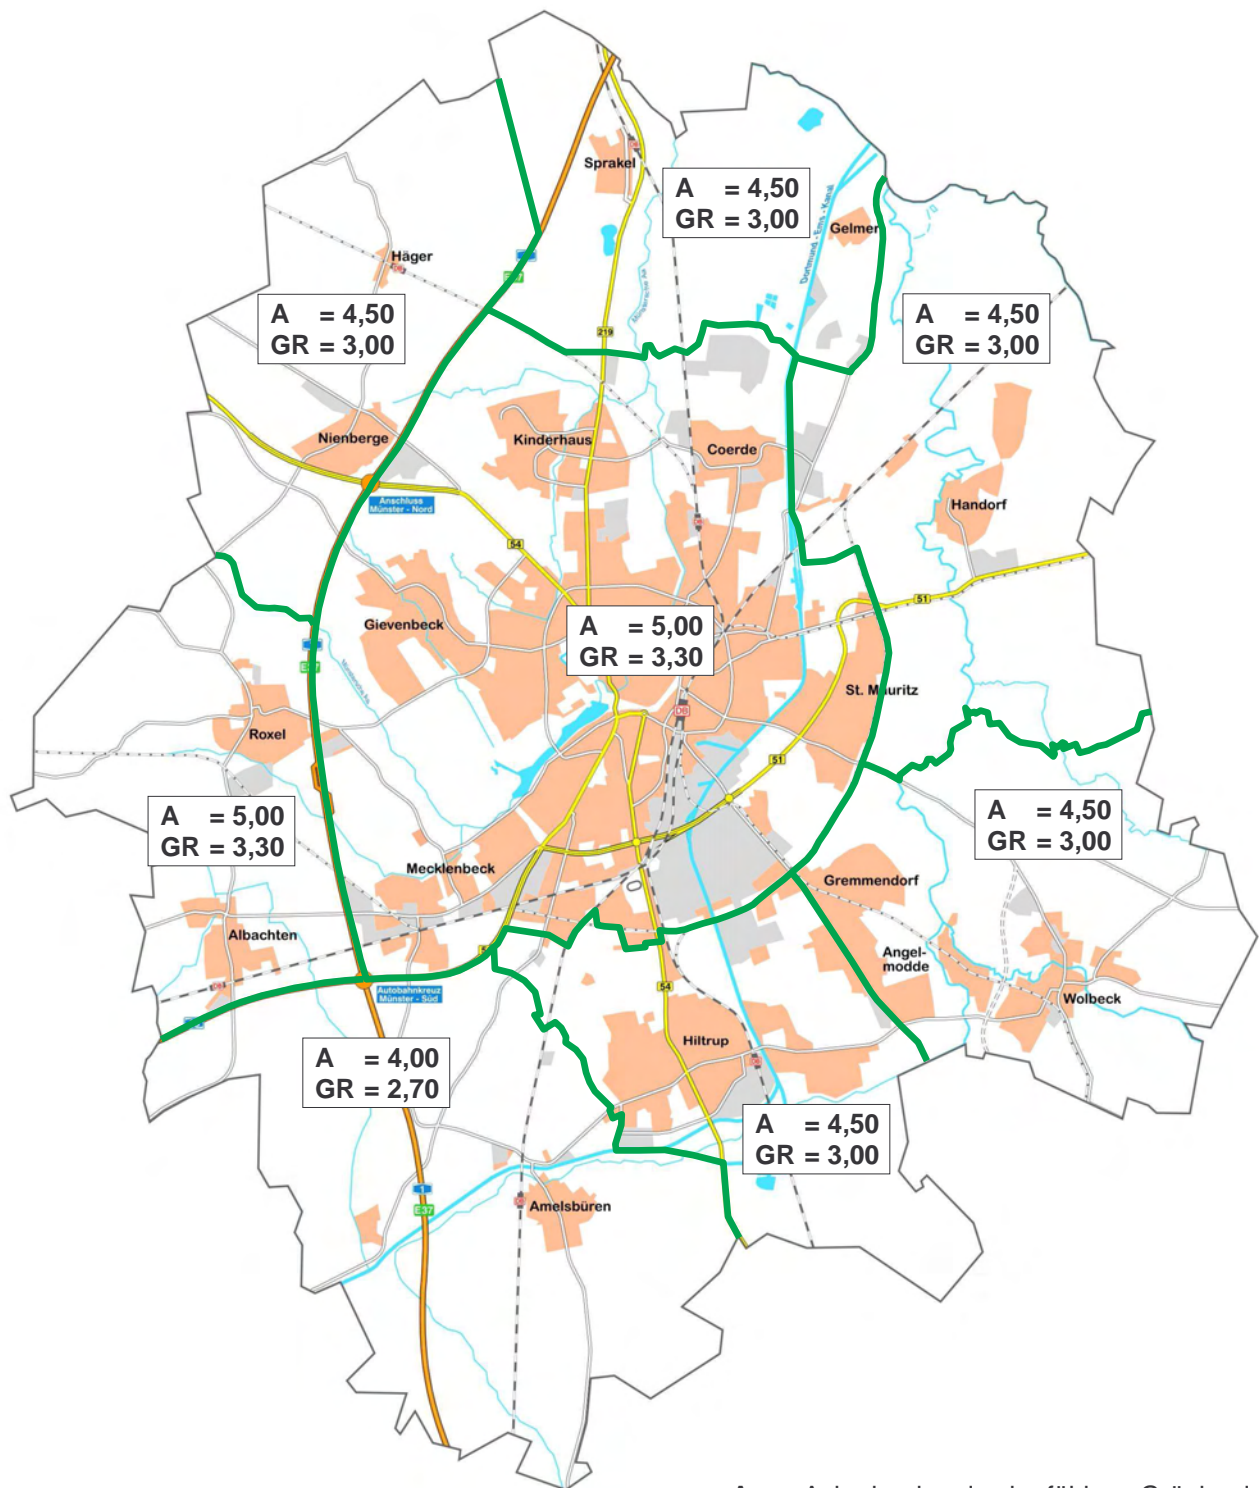

Bodenrichtwerte für landwirtschaftlich genutzte Grundstücke in €/m² 2013

A = Ackerland und ackerfähiges Grünland
GR = Dauergrünland