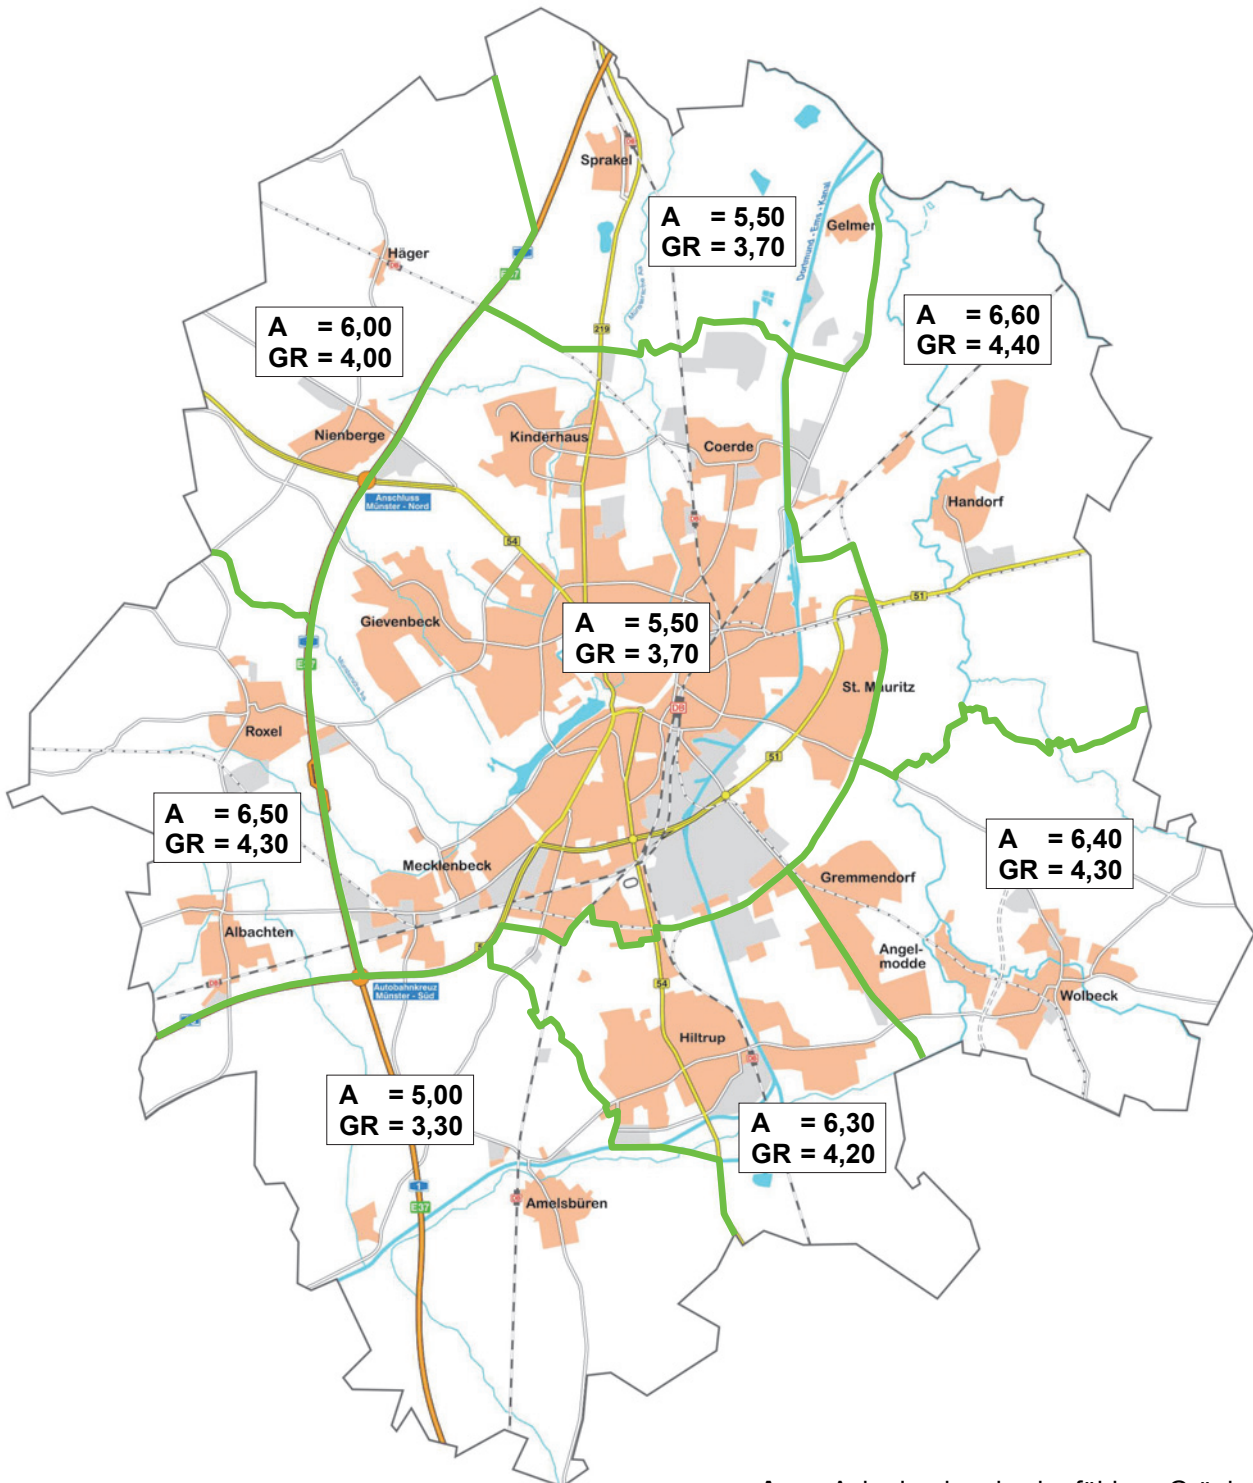

A = Ackerland und ackerfähiges Grünland
GR = Dauergrünland

Bodenrichtwerte für landwirtschaftlich genutzte Grundstücke in €/m² 2018

A = Ackerland und ackerfähiges Grünland
GR = Dauergrünland

Bodenrichtwerte für landwirtschaftlich genutzte Grundstücke in €/m² 2017

A = Ackerland und ackerfähiges Grünland
GR = Dauergrünland

Bodenrichtwerte für landwirtschaftlich genutzte Grundstücke in €/m² 2016

A = Ackerland und ackerfähiges Grünland
GR = Dauergrünland

Bodenrichtwerte für landwirtschaftlich genutzte Grundstücke in €/m² 2015