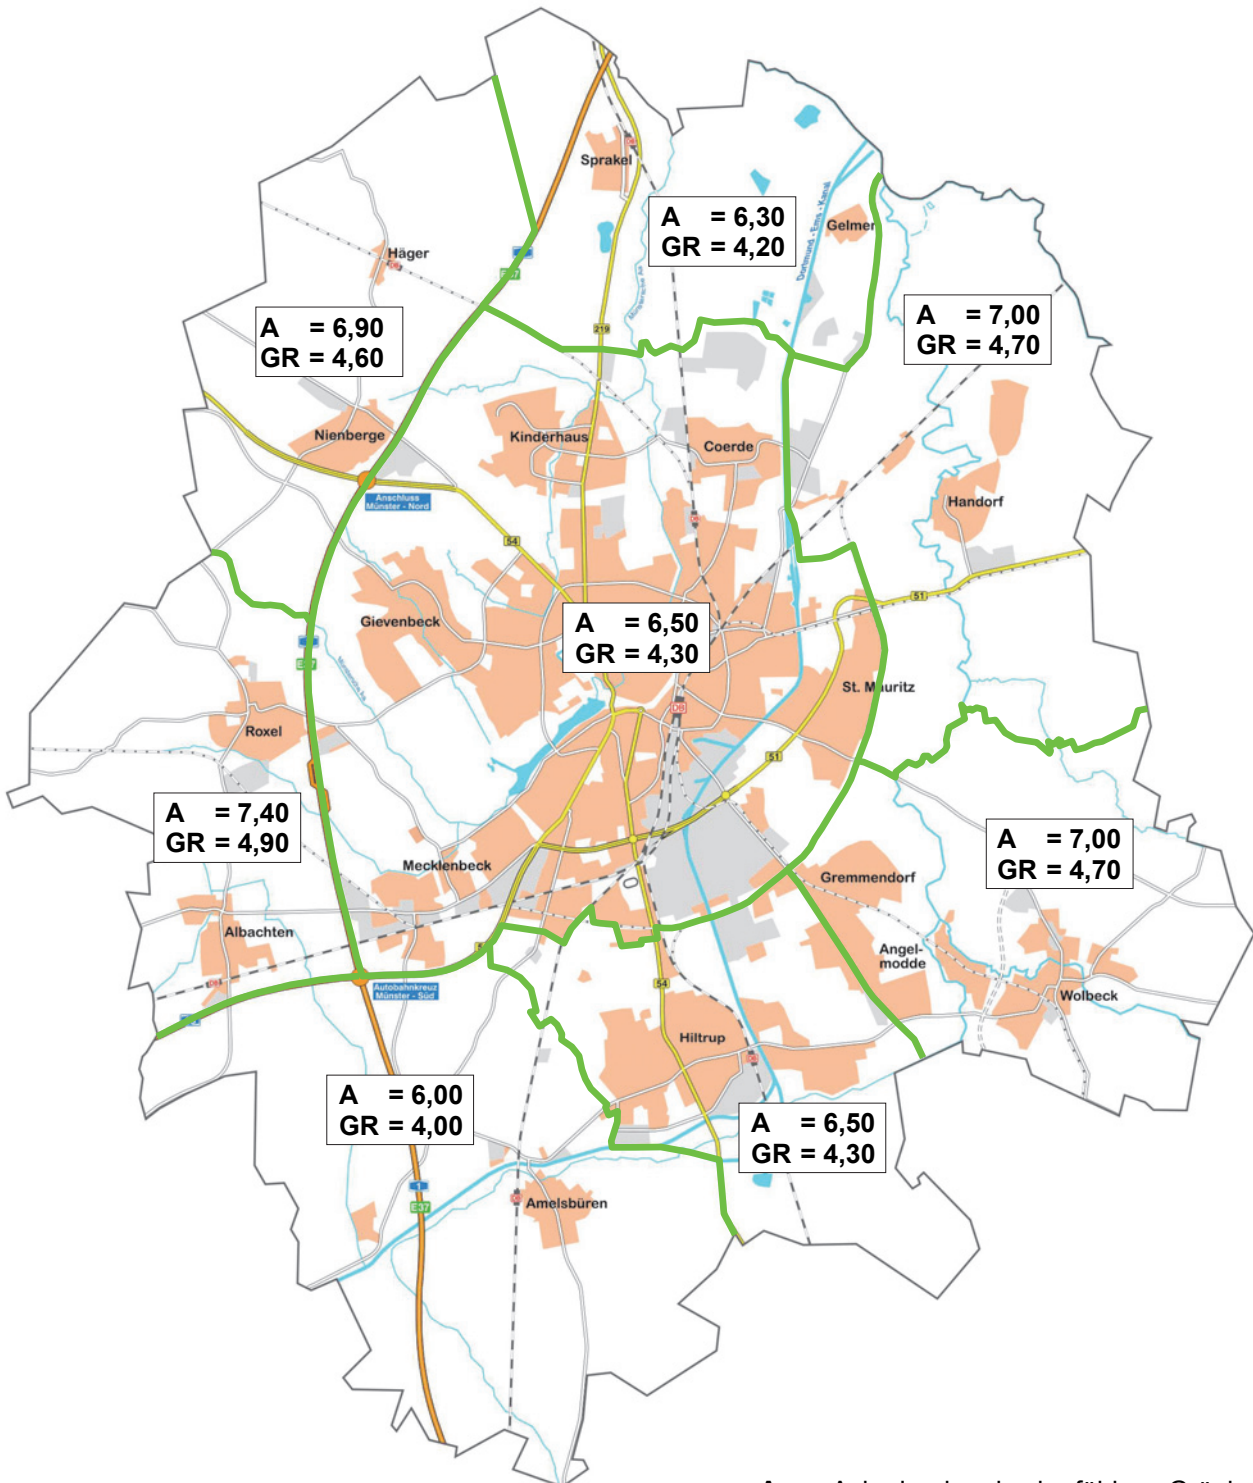

Bodenrichtwerte für landwirtschaftlich genutzte Grundstücke in €/m² 2022

Bodenrichtwerte für landwirtschaftlich genutzte Grundstücke in €/m² 2021

A = Ackerland und ackerfähiges Grünland

GR = Dauergrünland

Bodenrichtwerte für landwirtschaftlich genutzte Grundstücke in €/m² 2020

A = Ackerland und ackerfähiges Grünland
GR = Dauergrünland

Bodenrichtwerte für landwirtschaftlich genutzte Grundstücke in €/m² 2019

A = Ackerland und ackerfähiges Grünland
GR = Dauergrünland

Bodenrichtwerte für landwirtschaftlich genutzte Grundstücke in €/m² 2018

A = Ackerland und ackerfähiges Grünland
GR = Dauergrünland

Bodenrichtwerte für landwirtschaftlich genutzte Grundstücke in €/m² 2017

A = Ackerland und ackerfähiges Grünland
GR = Dauergrünland

Bodenrichtwerte für landwirtschaftlich genutzte Grundstücke in €/m² 2016

A = Ackerland und ackerfähiges Grünland
GR = Dauergrünland

Bodenrichtwerte für landwirtschaftlich genutzte Grundstücke in €/m² 2015